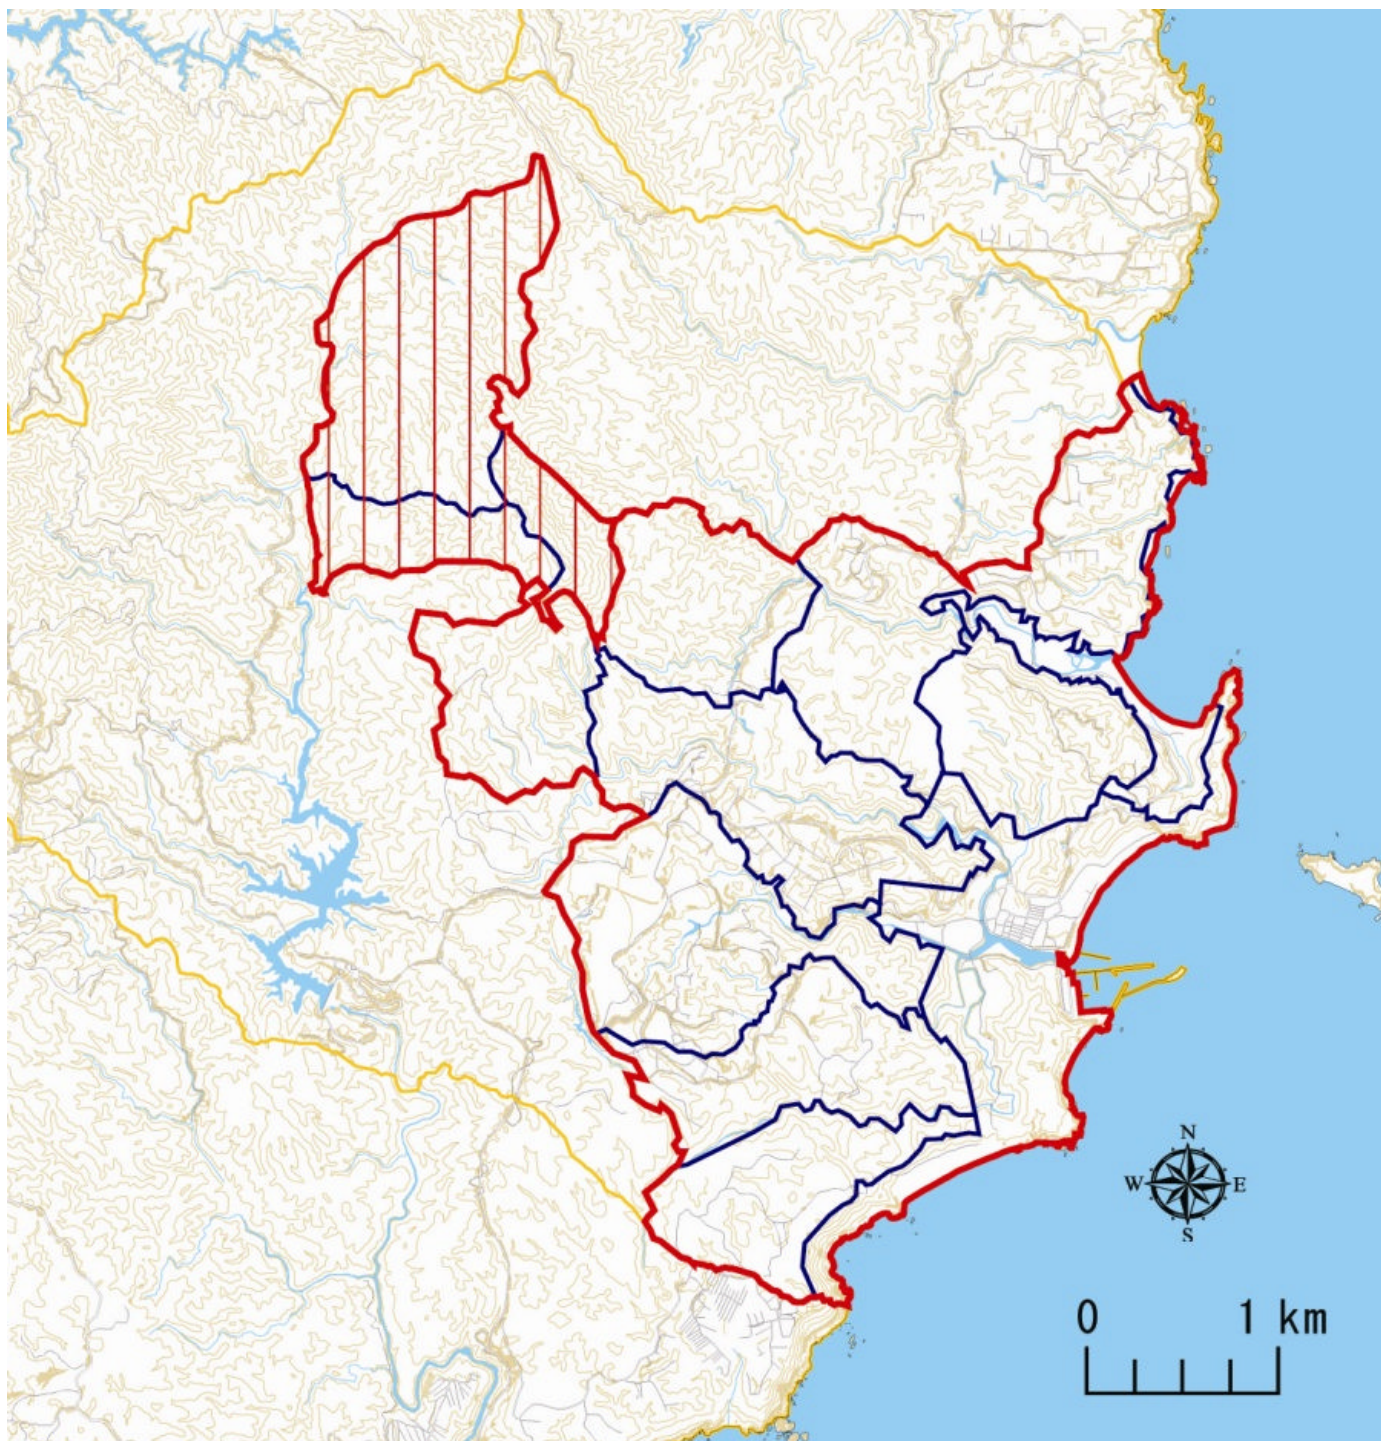

# 国指定やんばる(安田)鳥獣保護区

図 1

## 及び同特別保護地区区域図

凡 例	
	鳥獣保護区
	特別保護地区
	林班
	字