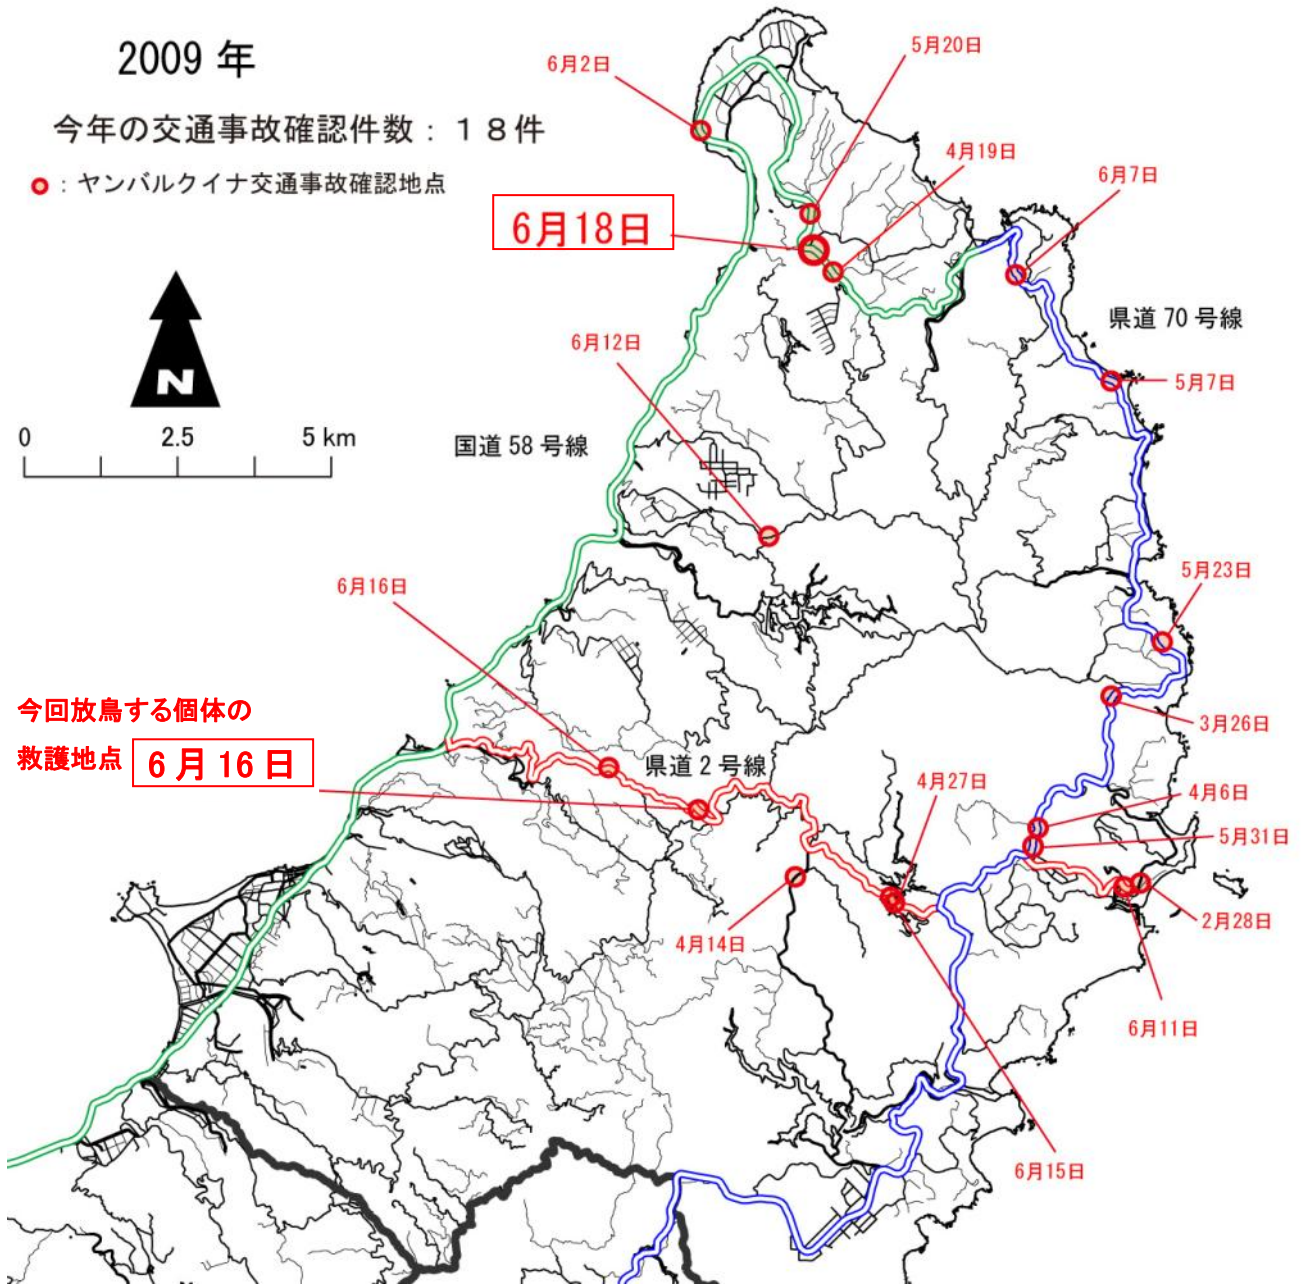

2009 年

今年の交通事故確認件数：18件

●：ヤンバルクイナ交通事故確認地点

2009 年の交通事故確認地点（個体の発見場所）

【今年発生したヤンバルクイナの交通事故】

- ① 2月28日(土):国頭村安田 県道2号線終点から伊部向け100m(村道)
→メス成鳥救護→3月1日放鳥
- ② 3月26日(木):国頭村楚洲 県道70号線 奥起点から11.68km 南向け車線路側帯
→メス成鳥死亡
- ③ 4月6日(月):国頭村安田 県道70号線路上 奥起点から15.0km
→オス成鳥救護→4月27日放鳥
- ④ 4月14日(火):国頭村安波 県2号線から安波ダムへ向かう道 県道2号線から600m付近
→オス成鳥死亡
- ⑤ 4月19日(日):国頭村 国道58号線 辺戸から奥の間
→オス成鳥救護→5月1日放鳥
- ⑥ 4月27日(月):国頭村安田 県道2号線 与那起点より11.4km付近 安田向け車線中央
→オス成鳥死亡
- ⑦ 5月7日(木):国頭村楚洲 県道70号線 奥起点より4.1km付近 楚洲向け車線中央
→死亡(詳細不明)
- ⑧ 5月20日(水):国頭村宜名真 国道58号線 奥起点より5km付近、辺戸向け歩道上
→オス成鳥死亡
- ⑨ 5月23日(土):国頭村楚洲 県道70号線 奥起点より9.8km付近分岐から入った旧道上
→オス死亡
- ⑩ 5月31日(日):国頭村安田 県道70号線 奥起点より15.4km付近 路上中央線上
→メス成鳥死亡
- ⑪ 6月2日(火):国頭村宜名真 国道58号線 奥起点より9.5km付近 南向け車線路側帯(中央線上に血痕あり)
→成鳥死亡
- ⑫ 6月7日(日):国頭村奥 県道70号線 奥起点より1.4km付近 南向け車線路側帯
→メス成鳥死亡
- ⑬ 6月11日(木):国頭村安田 県道2号線 終点付近 路側帯上
→オス若鳥死亡
- ⑭ 6月12日(金):国頭村辺野喜 伊江林道側溝内
→オス成鳥救護→死亡
- ⑮ 6月15日(月):国頭村安田 県道2号線 与那起点より11.3km付近 安田向け車線中央線側
→オス成鳥死亡
- ⑯ 6月16日(火):国頭村謝敷 県道2号線 与那起点より5.7km付近 与那向け車線
→オス成鳥救護→7月7日放鳥予定
- ⑰ 6月16日(火):国頭村与那 県道2号線 与那起点より3.8km付近 与那向け車線
→メス成鳥死亡
- ⑱ 6月18日(木):国頭村宜名真 国道58号線奥起点より4.1km付近
→幼鳥死亡