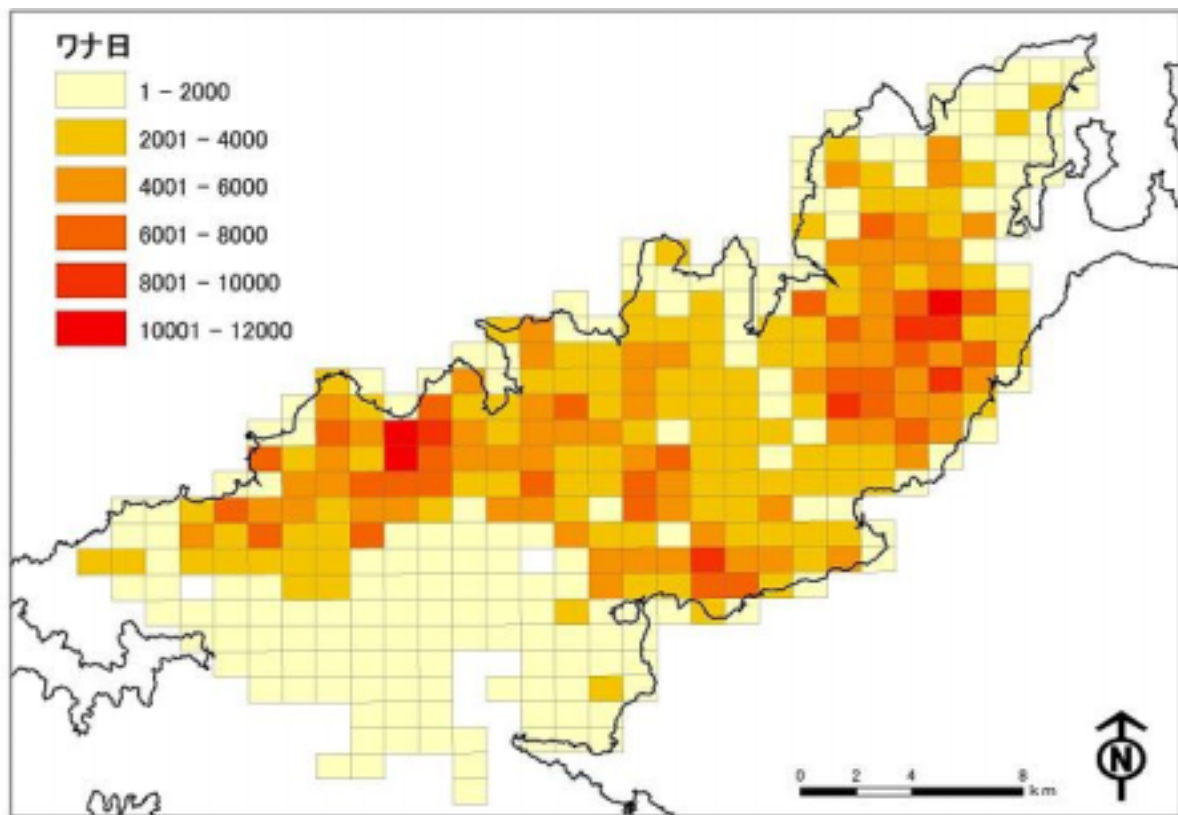

図1 平成18年度マングース捕獲数

図2 平成18年度わな日数