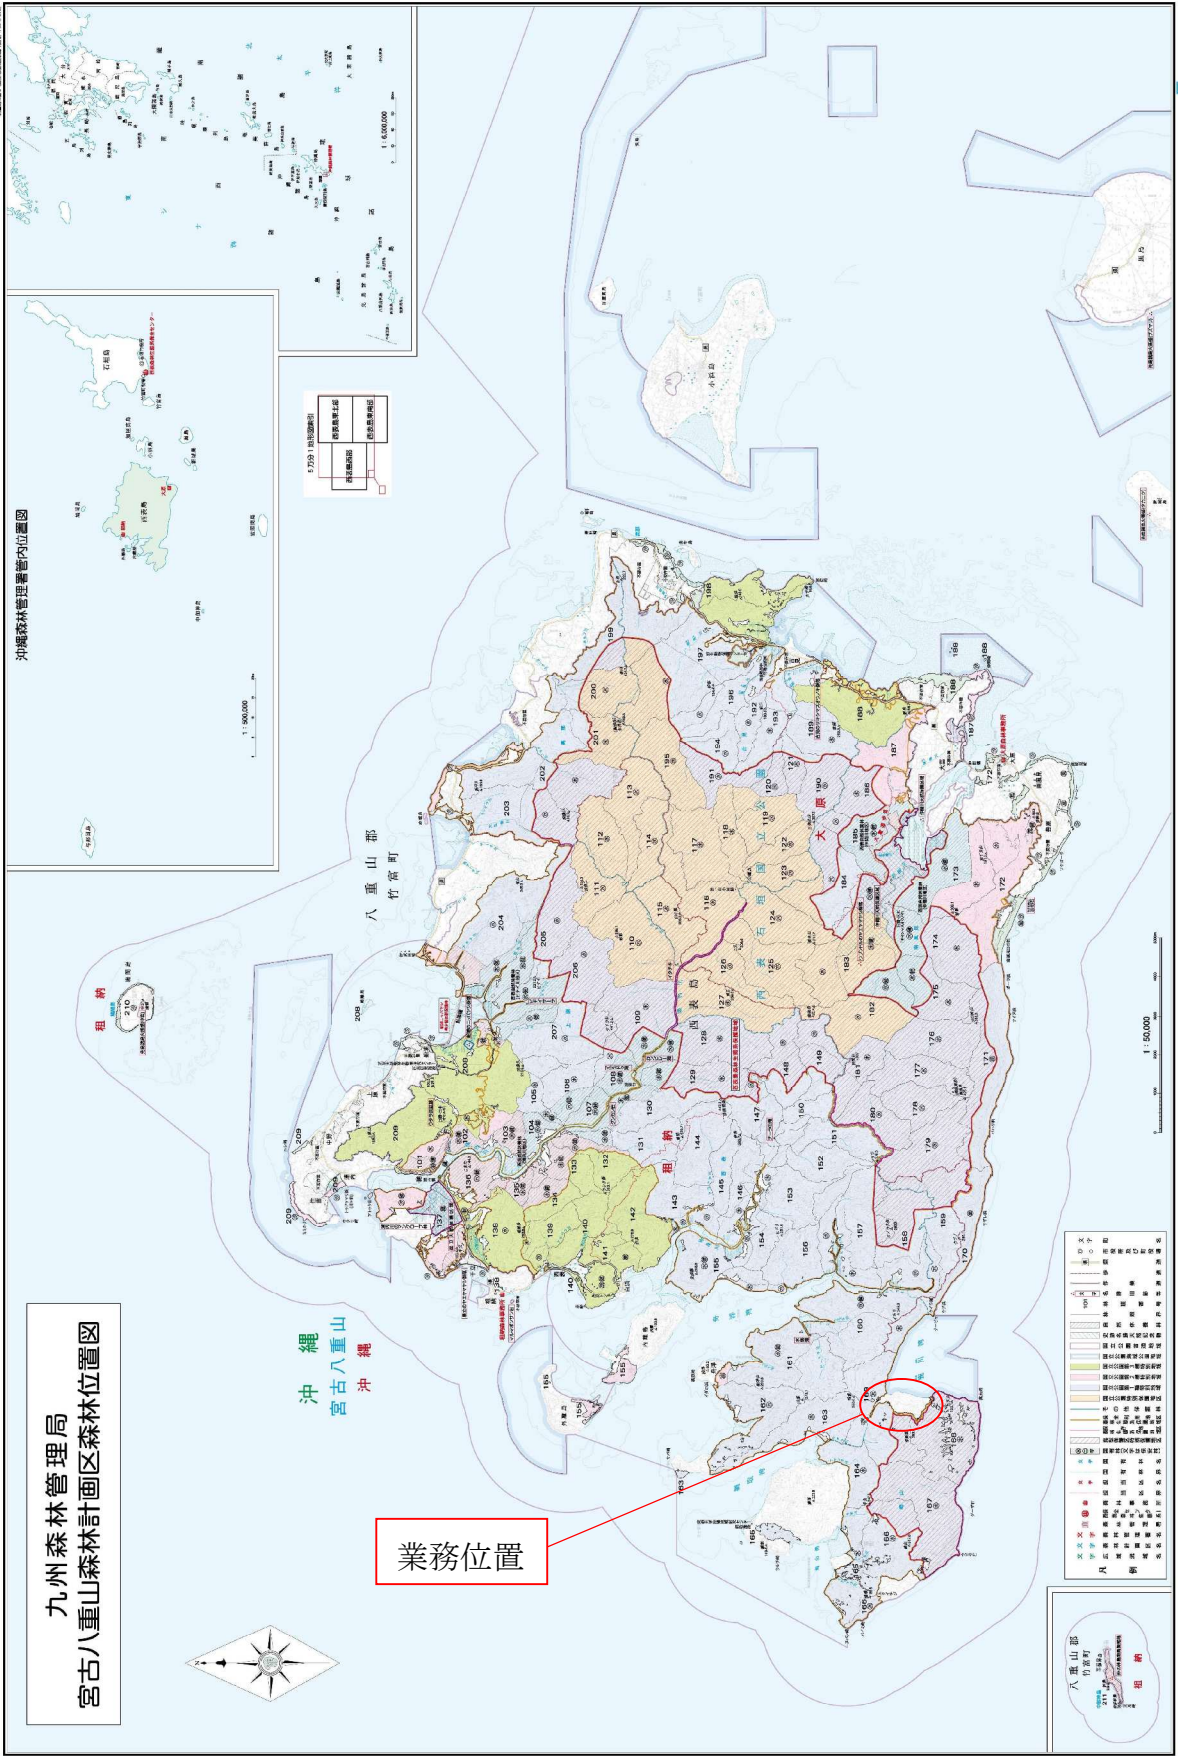

沖縄県八重山郡竹富町大字崎山業務位置図

別図①

九州森林管理局
宮古八重山森林計画区森林位置図

業務位置