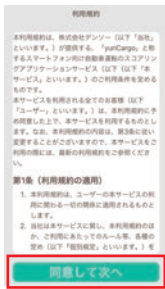

西表野生生物
保護センター

よんま〜ドライブ キャンペーン

西表島 yuriCargo プロジェクト

プロジェクトへの参加方法（アプリのインストールと初期設定）

①スマートフォンにアプリ『yuriCargo』をインストール

■ iPhone の場合

■ Android の場合

みんなでつろう！
「安全運転の島」

【個人情報の取り扱いについて】
アプリによって取得された個々の運転データは、本人以外には開示されません。環境省では、優良ドライバー特典をお渡しする目的のみに必要な個人情報を閲覧・利用します。

Apple および Apple ロゴは米国その他の国で登録された Apple Inc. の商標です。
AppStore は Apple Inc. のサービスマークです。 Google Play および Google Play ロゴは、Google LLC の商標です。

看板付近では
特に飛び出しに
気を付けて！

②『yuriCargo』を起動し、アカウント登録

「利用規約」と「個人情報の取扱いに関して」を確認して「同意して次へ」

「新規アカウント登録」を選択し、次の画面でメールアドレスを入力して「アカウント登録」

件名「yuriCargo へようこそ」というメールを開いて、認証コード（数字 6 ケタ）を確認

※パスワードは 8 ~ 20 文字で、小文字、大文字、数字の 3 種類を組み合わせてください。