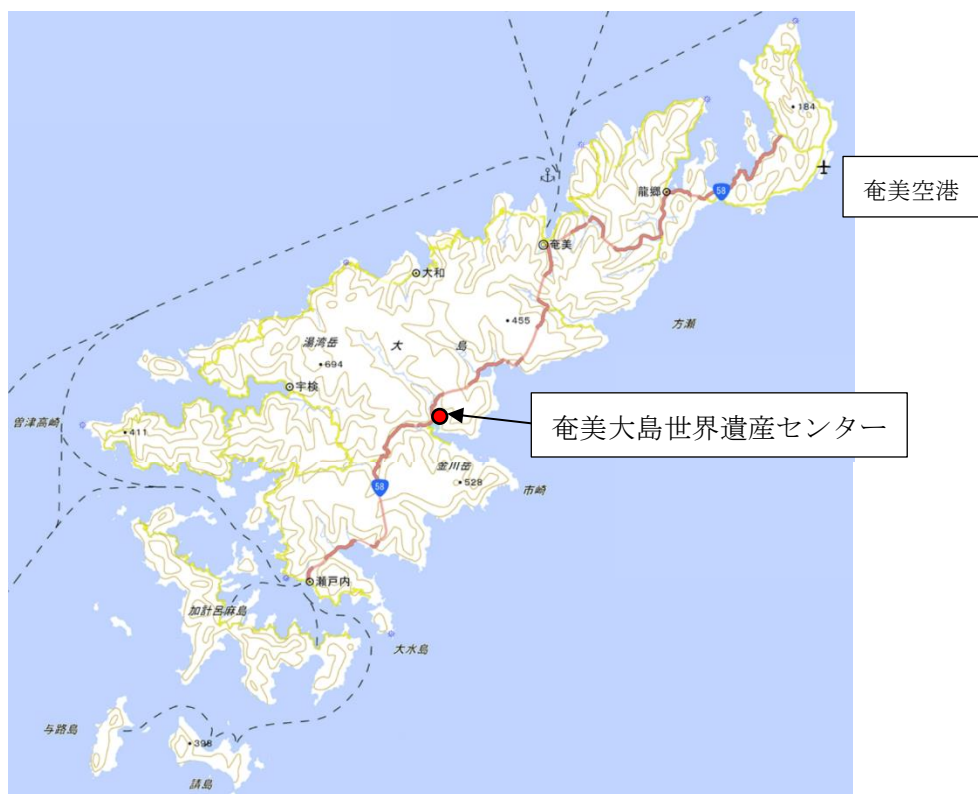

<奄美大島世界遺産センターへのアクセス>

- 奄美空港から車で70分
- 奄美市名瀬から車で20分
- 路線バスご利用の方
  - ・古仁屋行き「マングローブパーク前」下車
  - ・西仲間行き「西仲間」下車 徒歩7分

<道の駅奄美大島住用における奄美大島世界遺産センターの位置>