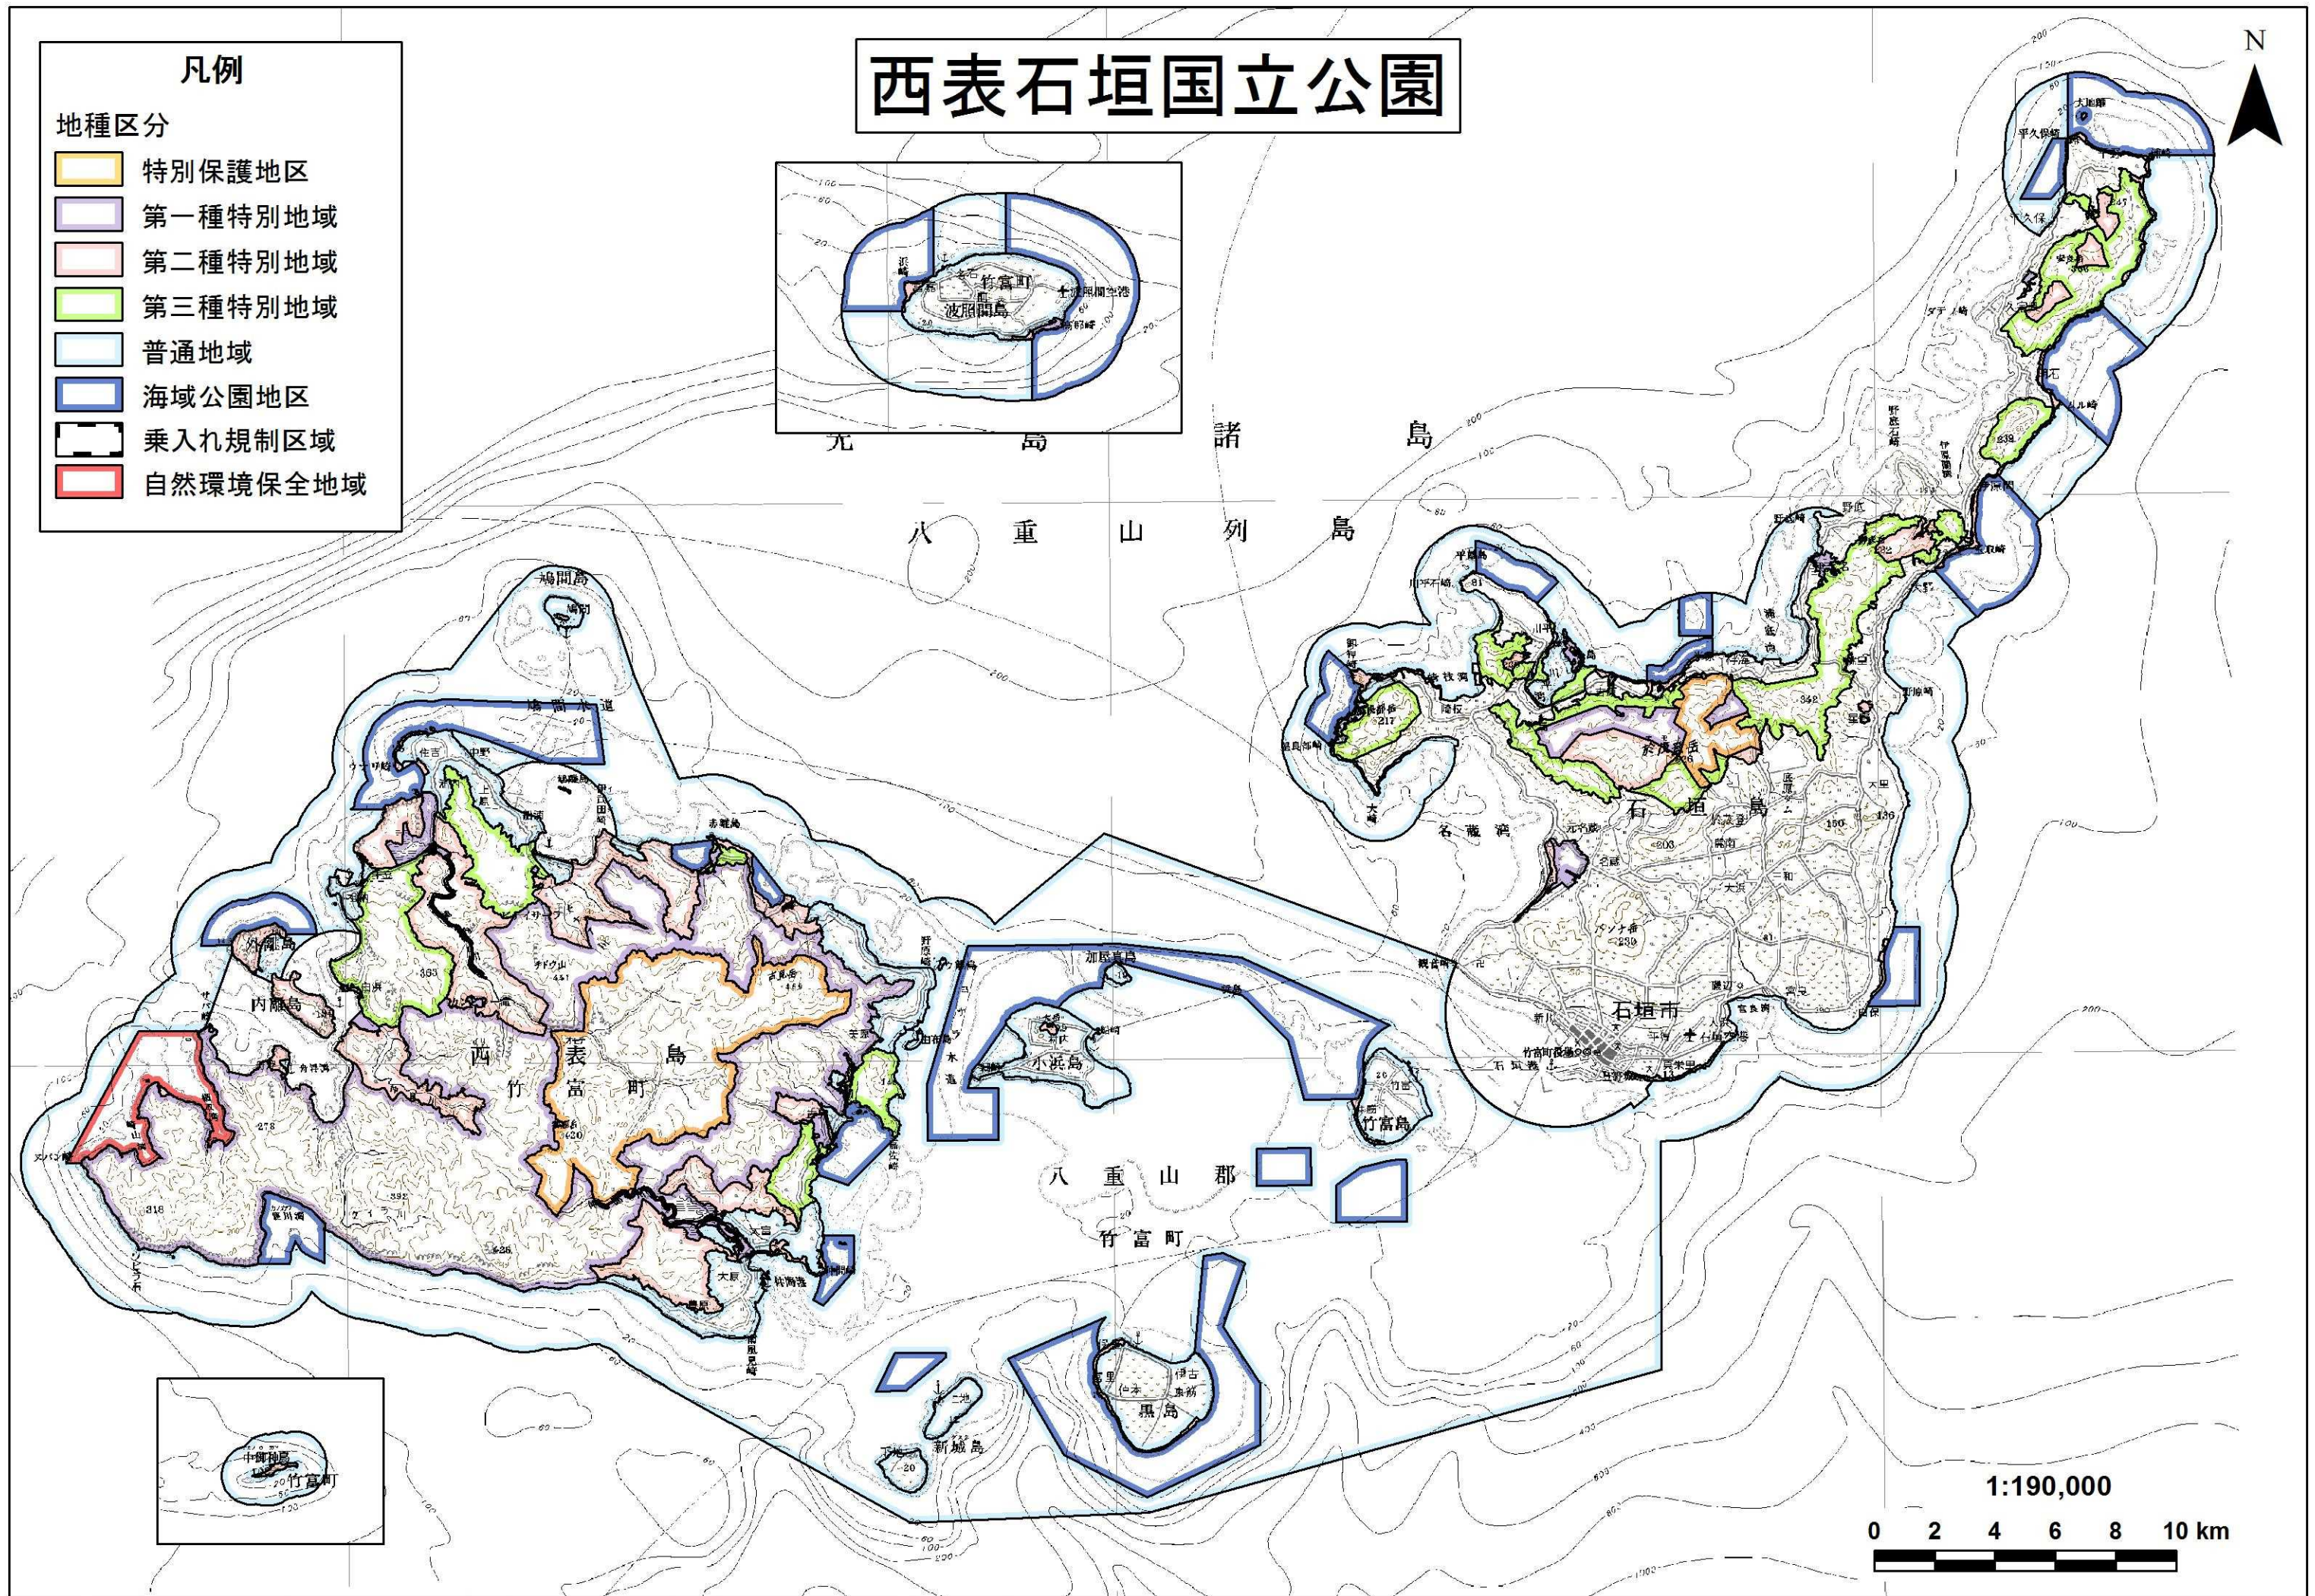

# 西表石垣国立公園

- 凡例**
- 地種区分
- 特別保護地区
  - 第一種特別地域
  - 第二種特別地域
  - 第三種特別地域
  - 普通地域
  - 海域公園地区
  - 乗入れ規制区域
  - 自然環境保全地域

「この地図は、国土地理院長の承認を得て、同院発行の20万分の1 地勢図、5万分の1地形図及び2万5千分の1地形図を複製したものである。(承認番号 平27情複、第201号)」