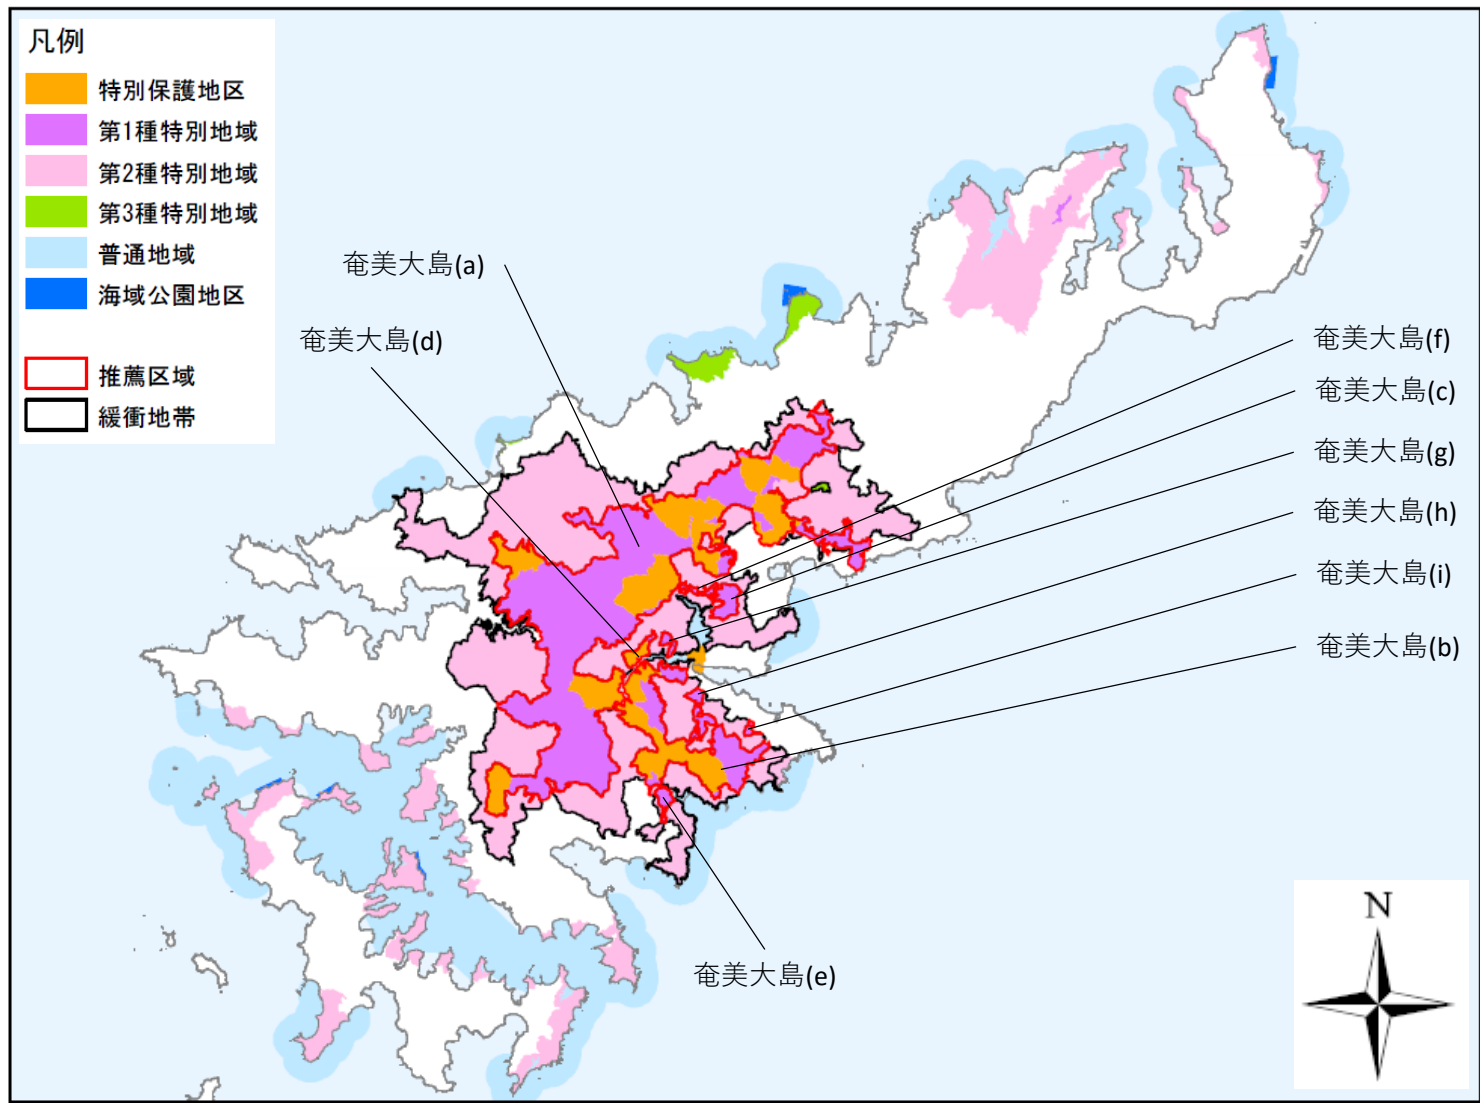

図1-1：推薦区域及び緩衝地帯（奄美大島全体図）

図1 - 2 : 推薦区域及び緩衝地帯 (小規模構成要素拡大図)

図2：奄美群島国立公園（奄美大島）

図3：奄美群島森林生態系保護地域（奄美大島）