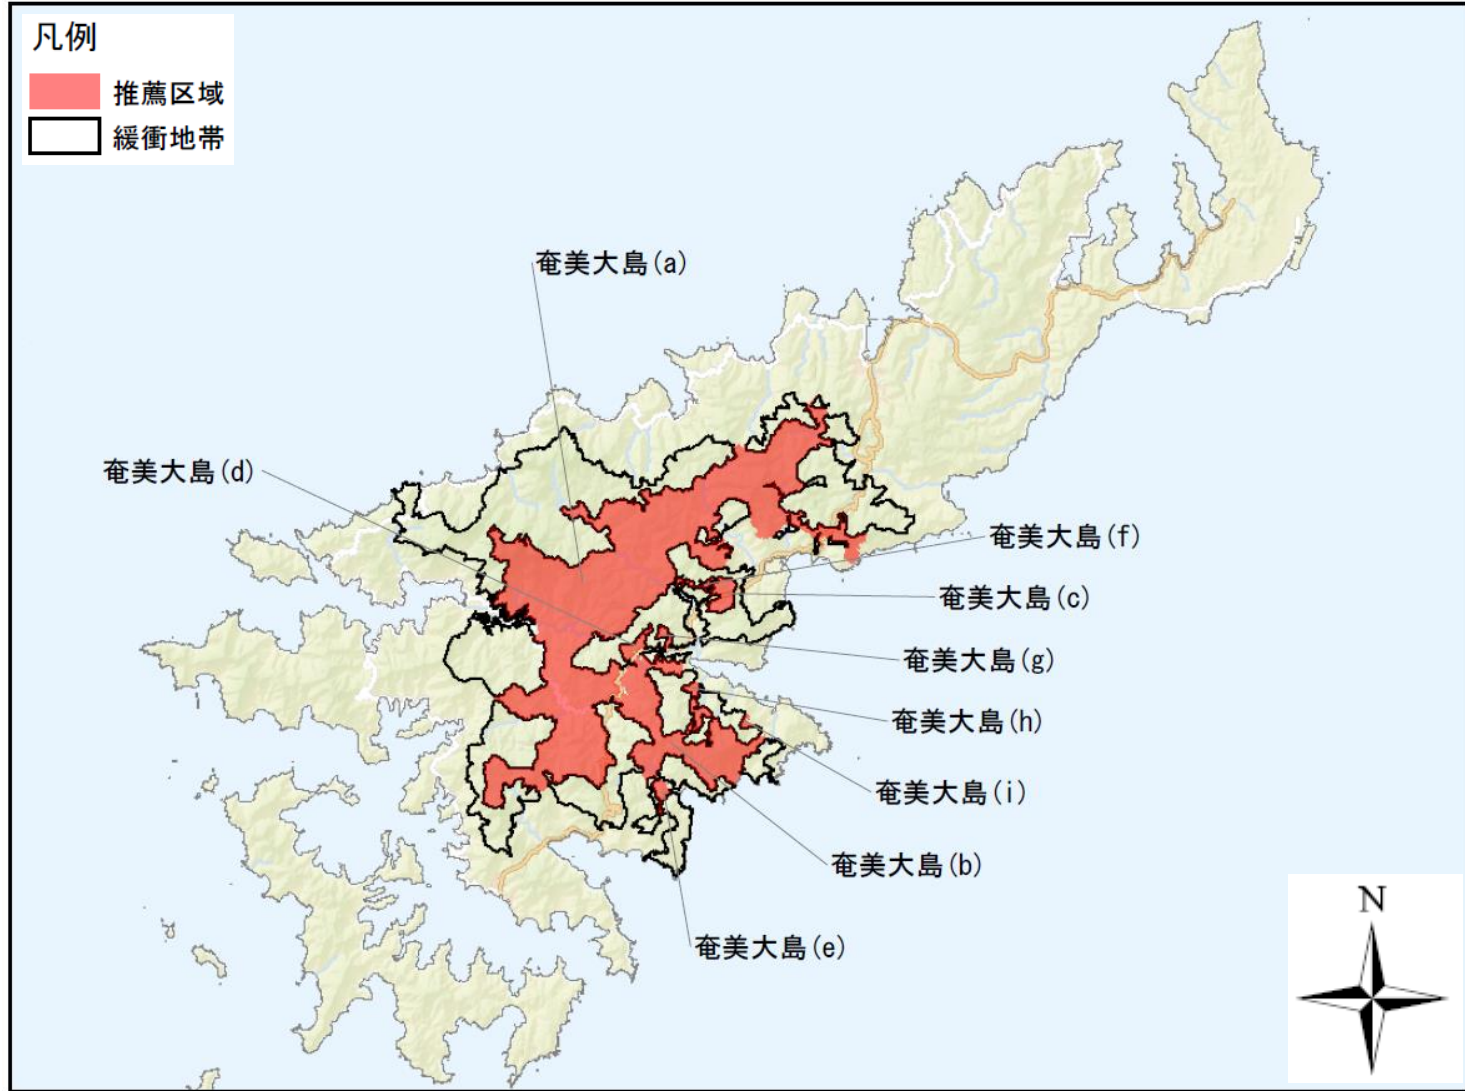

図1-1：推薦区域及び緩衝地帯（奄美大島全体図）

図1 - 2 : 推薦区域及び緩衝地帯 (小規模構成要素拡大図)

図2：奄美群島国立公園（奄美大島）

図3：奄美群島森林生態系保護地域（奄美大島）