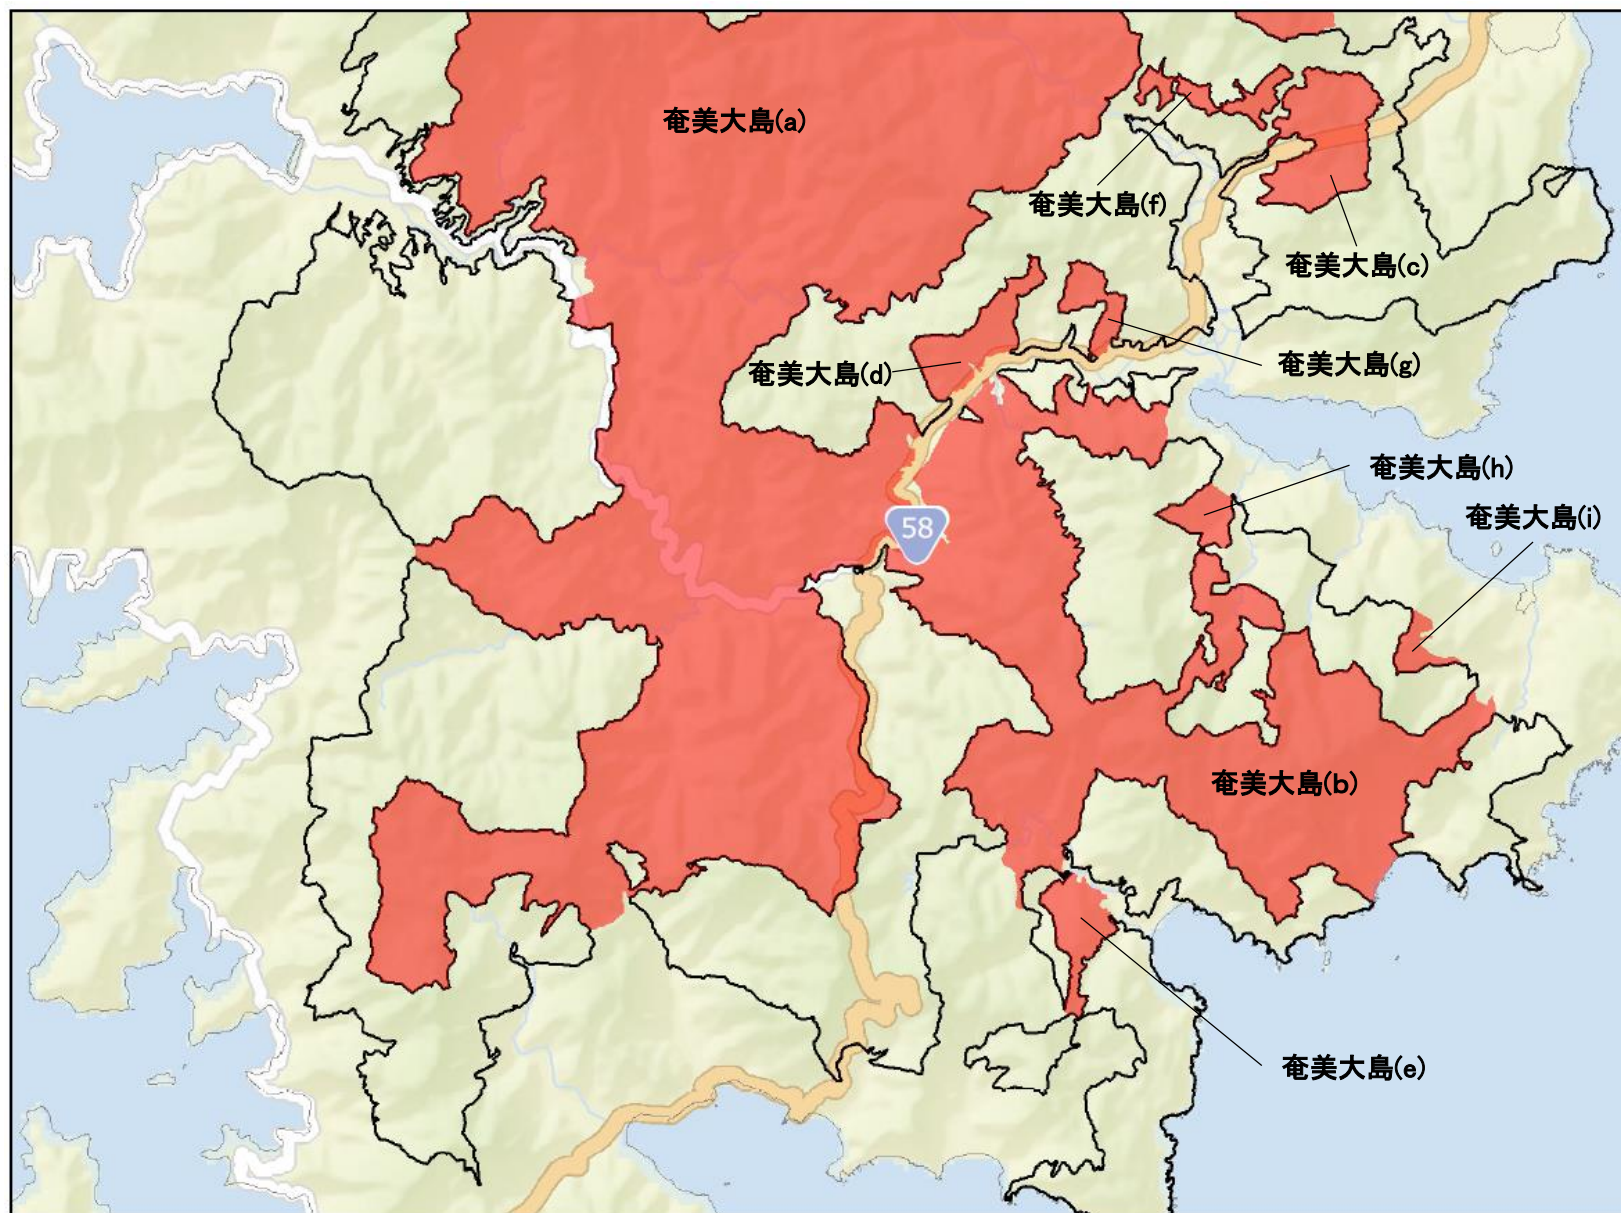

図1-1：推薦区域及び緩衝地帯（奄美大島全体図）

図1 - 2 : 推薦区域及び緩衝地帯 (小規模構成要素拡大図)

図2：奄美群島国立公園（奄美大島）

図3：奄美群島森林生態系保護地域（奄美大島）