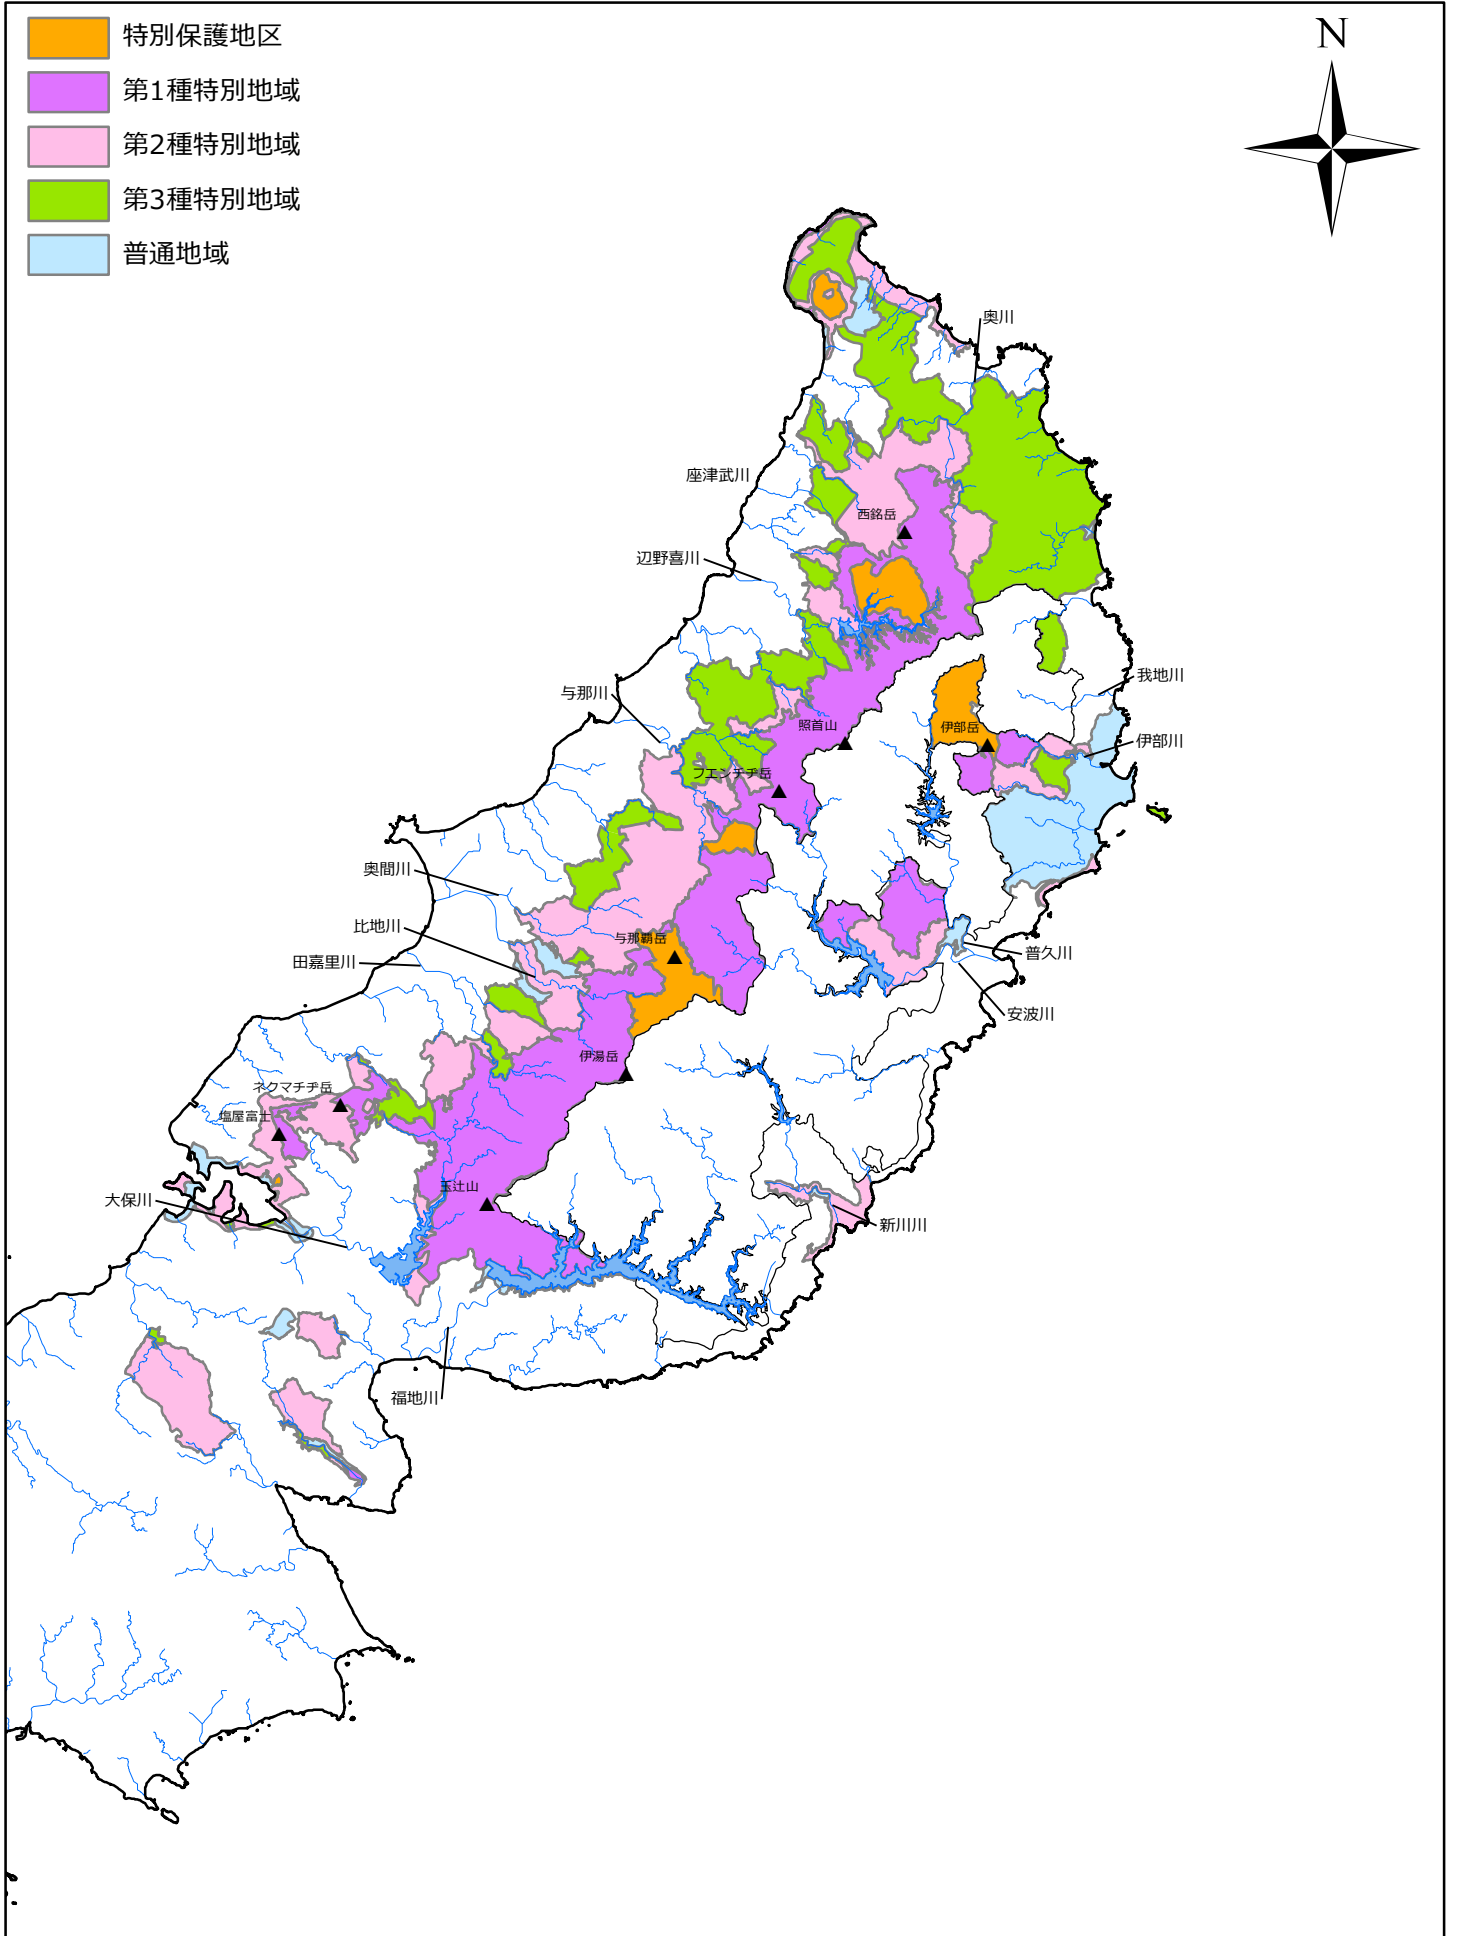

やんばる国立公園(仮称)区域図案(陸域)

0 2.5 5 7.5 10 キロメートル

1:200,000