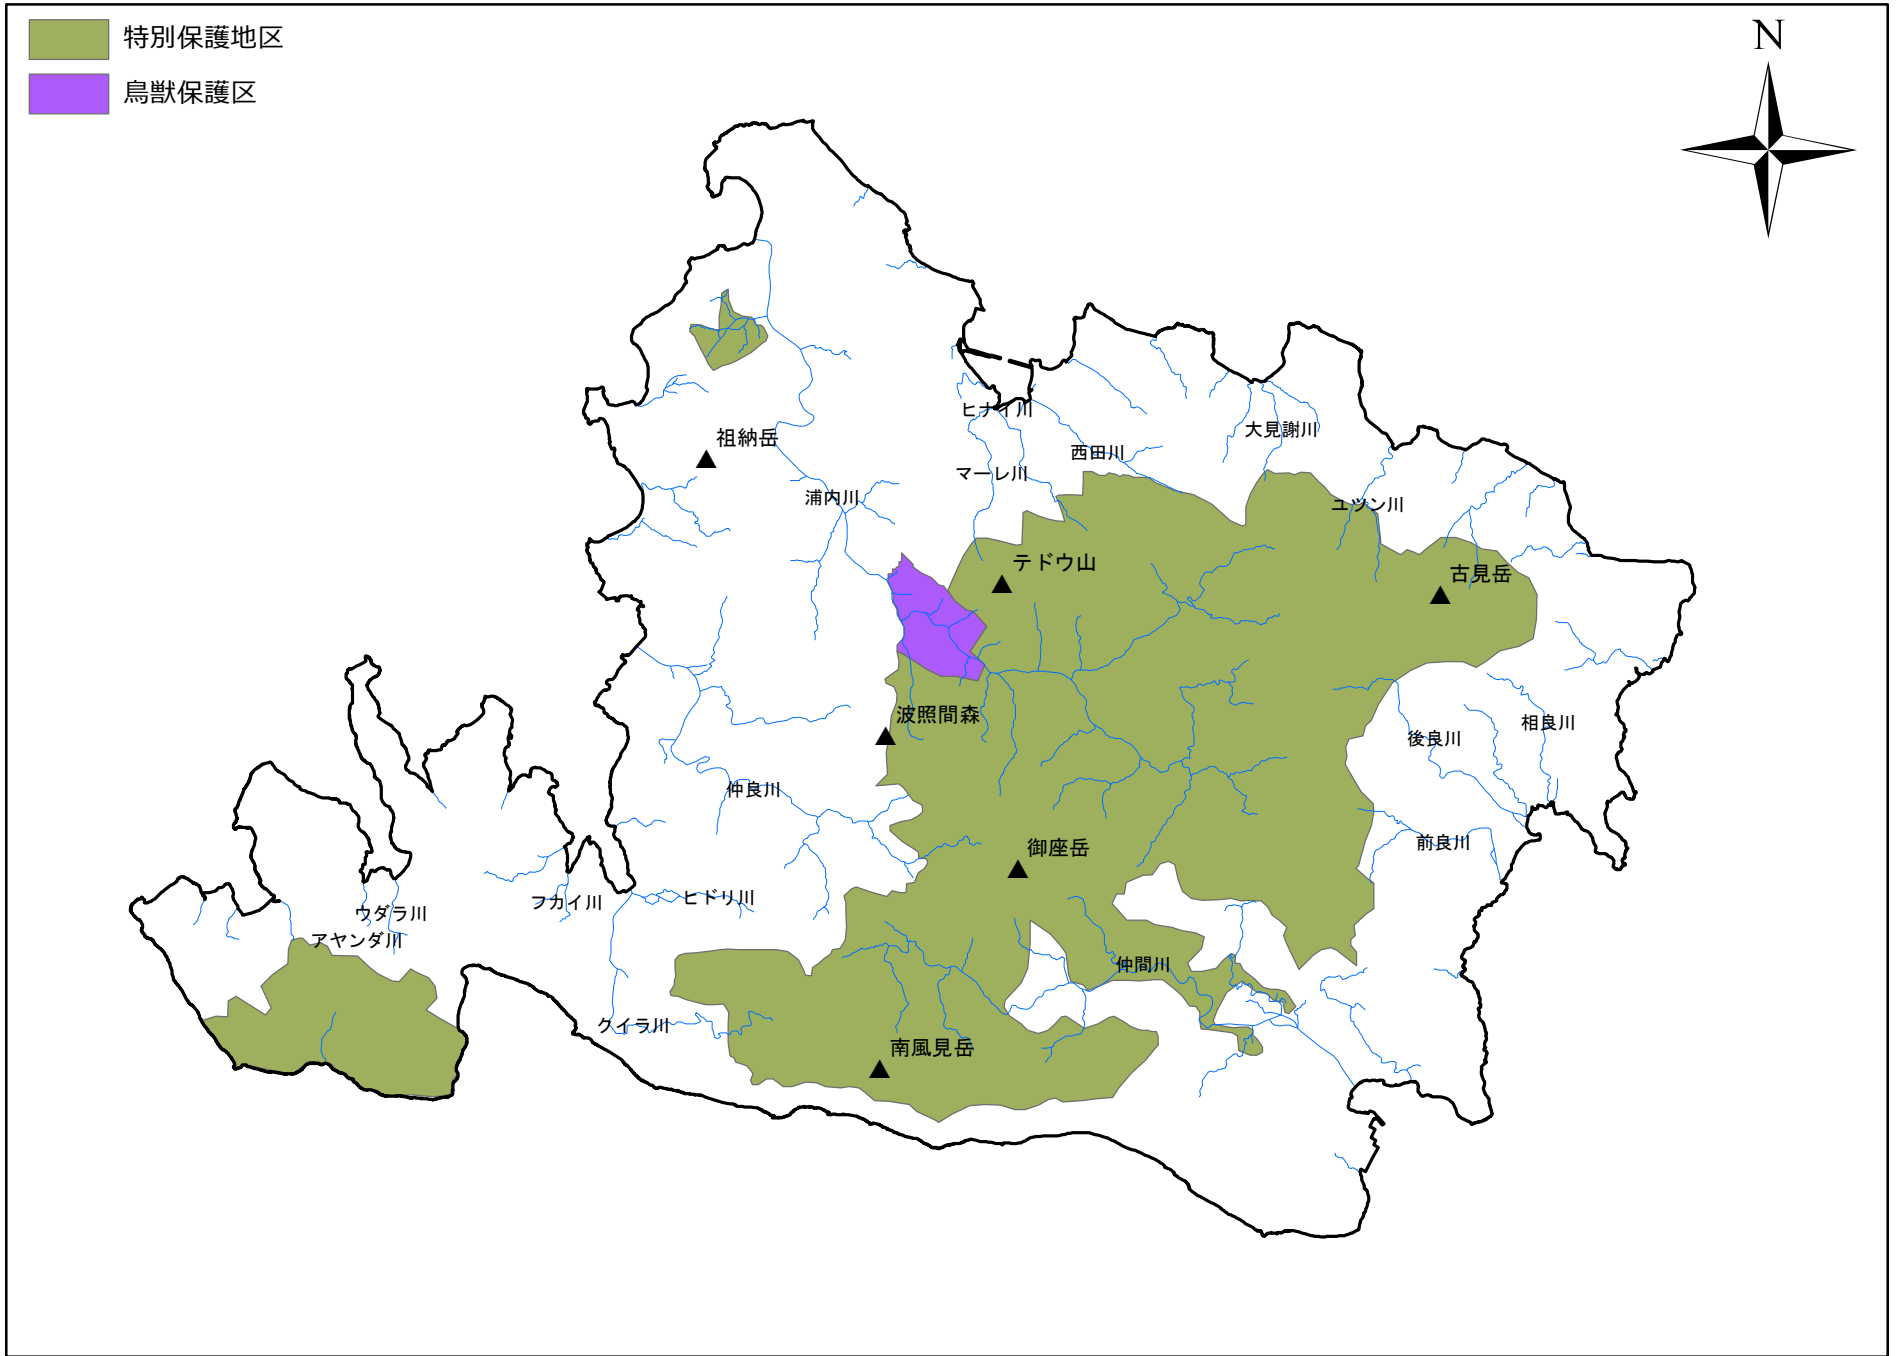

国指定西表島鳥獣保護区区域図

1:150,000