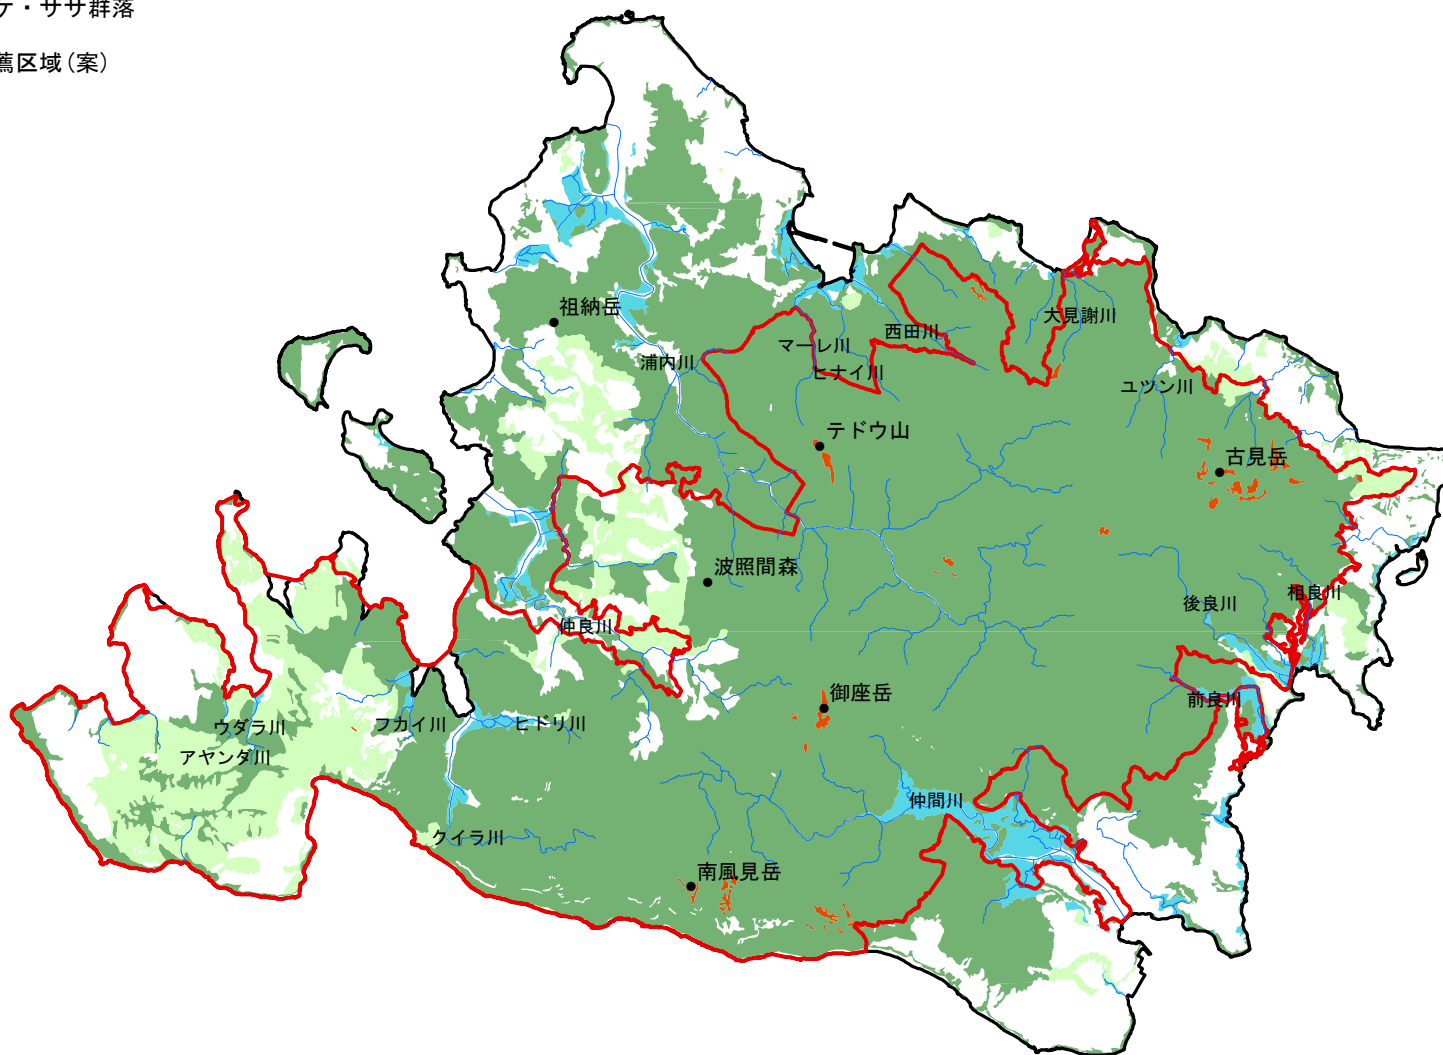

西表島の推薦区域(案)とOUVに係る主題図 亜熱帯雨林等

- 常緑広葉樹自然林
- 常緑広葉樹二次林
- マングローブ林
- タケ・ササ群落
- 推薦区域(案)

○数多くの固有種、希少種の生息・生育する、進行中の種分化の主な場として、湿潤な亜熱帯多雨林(常緑広葉樹自然林・常緑広葉樹二次林・マングローブ林)を抽出した。

0 2.5 5 7.5 10 キロメートル

1:150,000