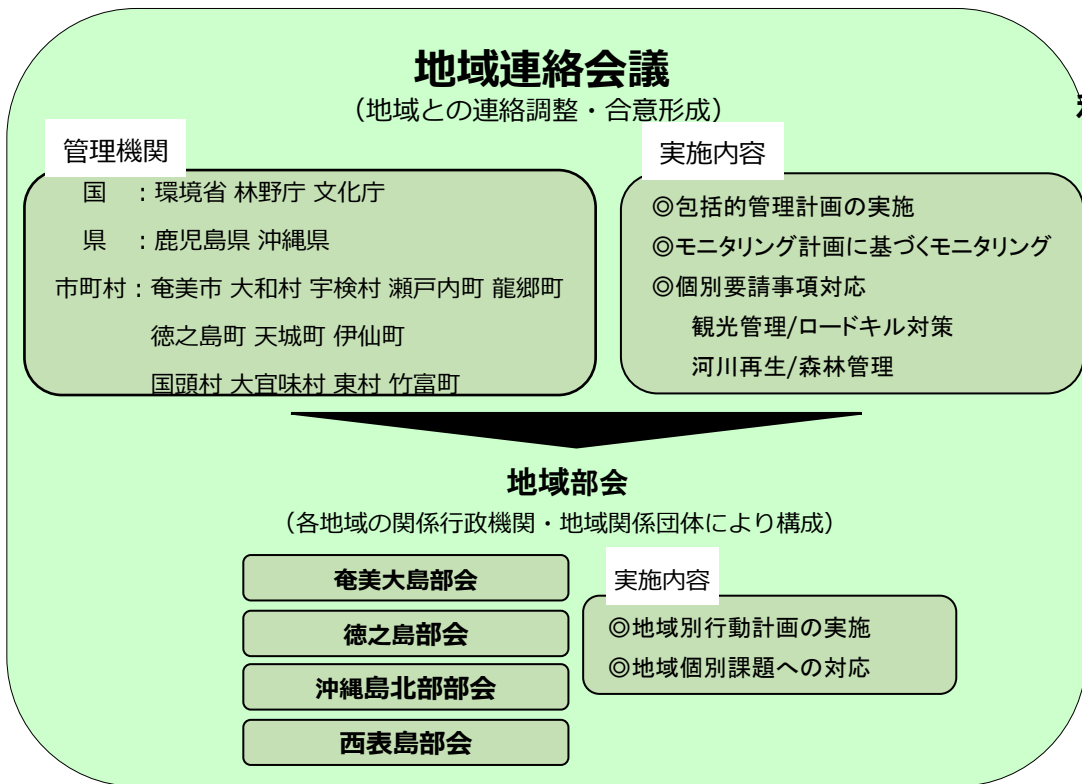

# 奄美大島、徳之島、沖縄島北部及び西表島世界自然遺産管理体制図 保護管理体制

科学的  
助言  
⇄  
助言  
依頼

報告

設置

助言依頼

科学的助言

## 要請事項対応タスクフォース

(関係行政機関・地域関係団体・専門家等により構成)