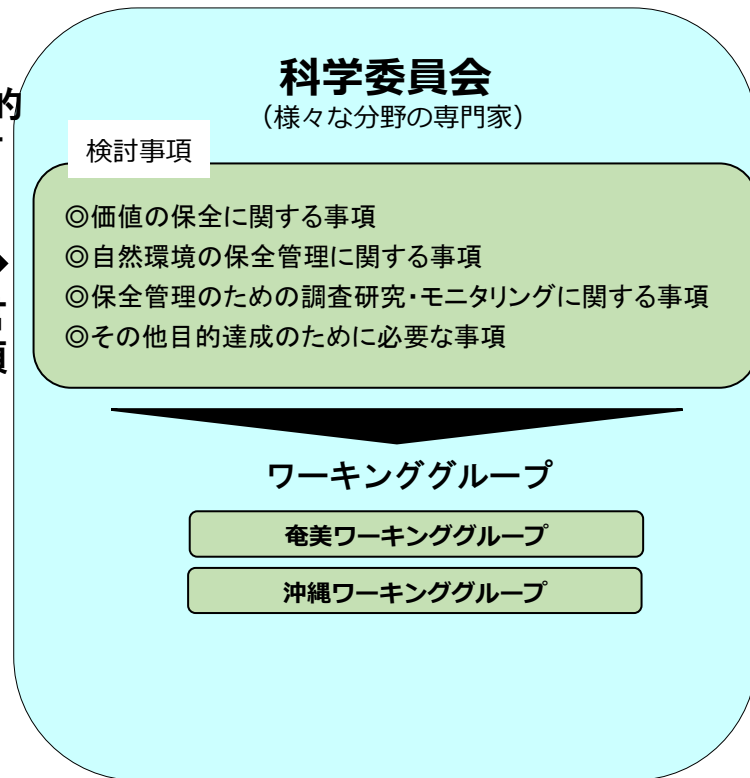

# 奄美大島、徳之島、沖縄島北部及び西表島世界自然遺産管理体制図 保護管理体制

科学的  
助言  
⇄  
助言  
依頼

報告

設置

助言依頼

科学的助言

## 要請事項対応タスクフォース

(関係行政機関・地域関係団体・専門家等により構成)