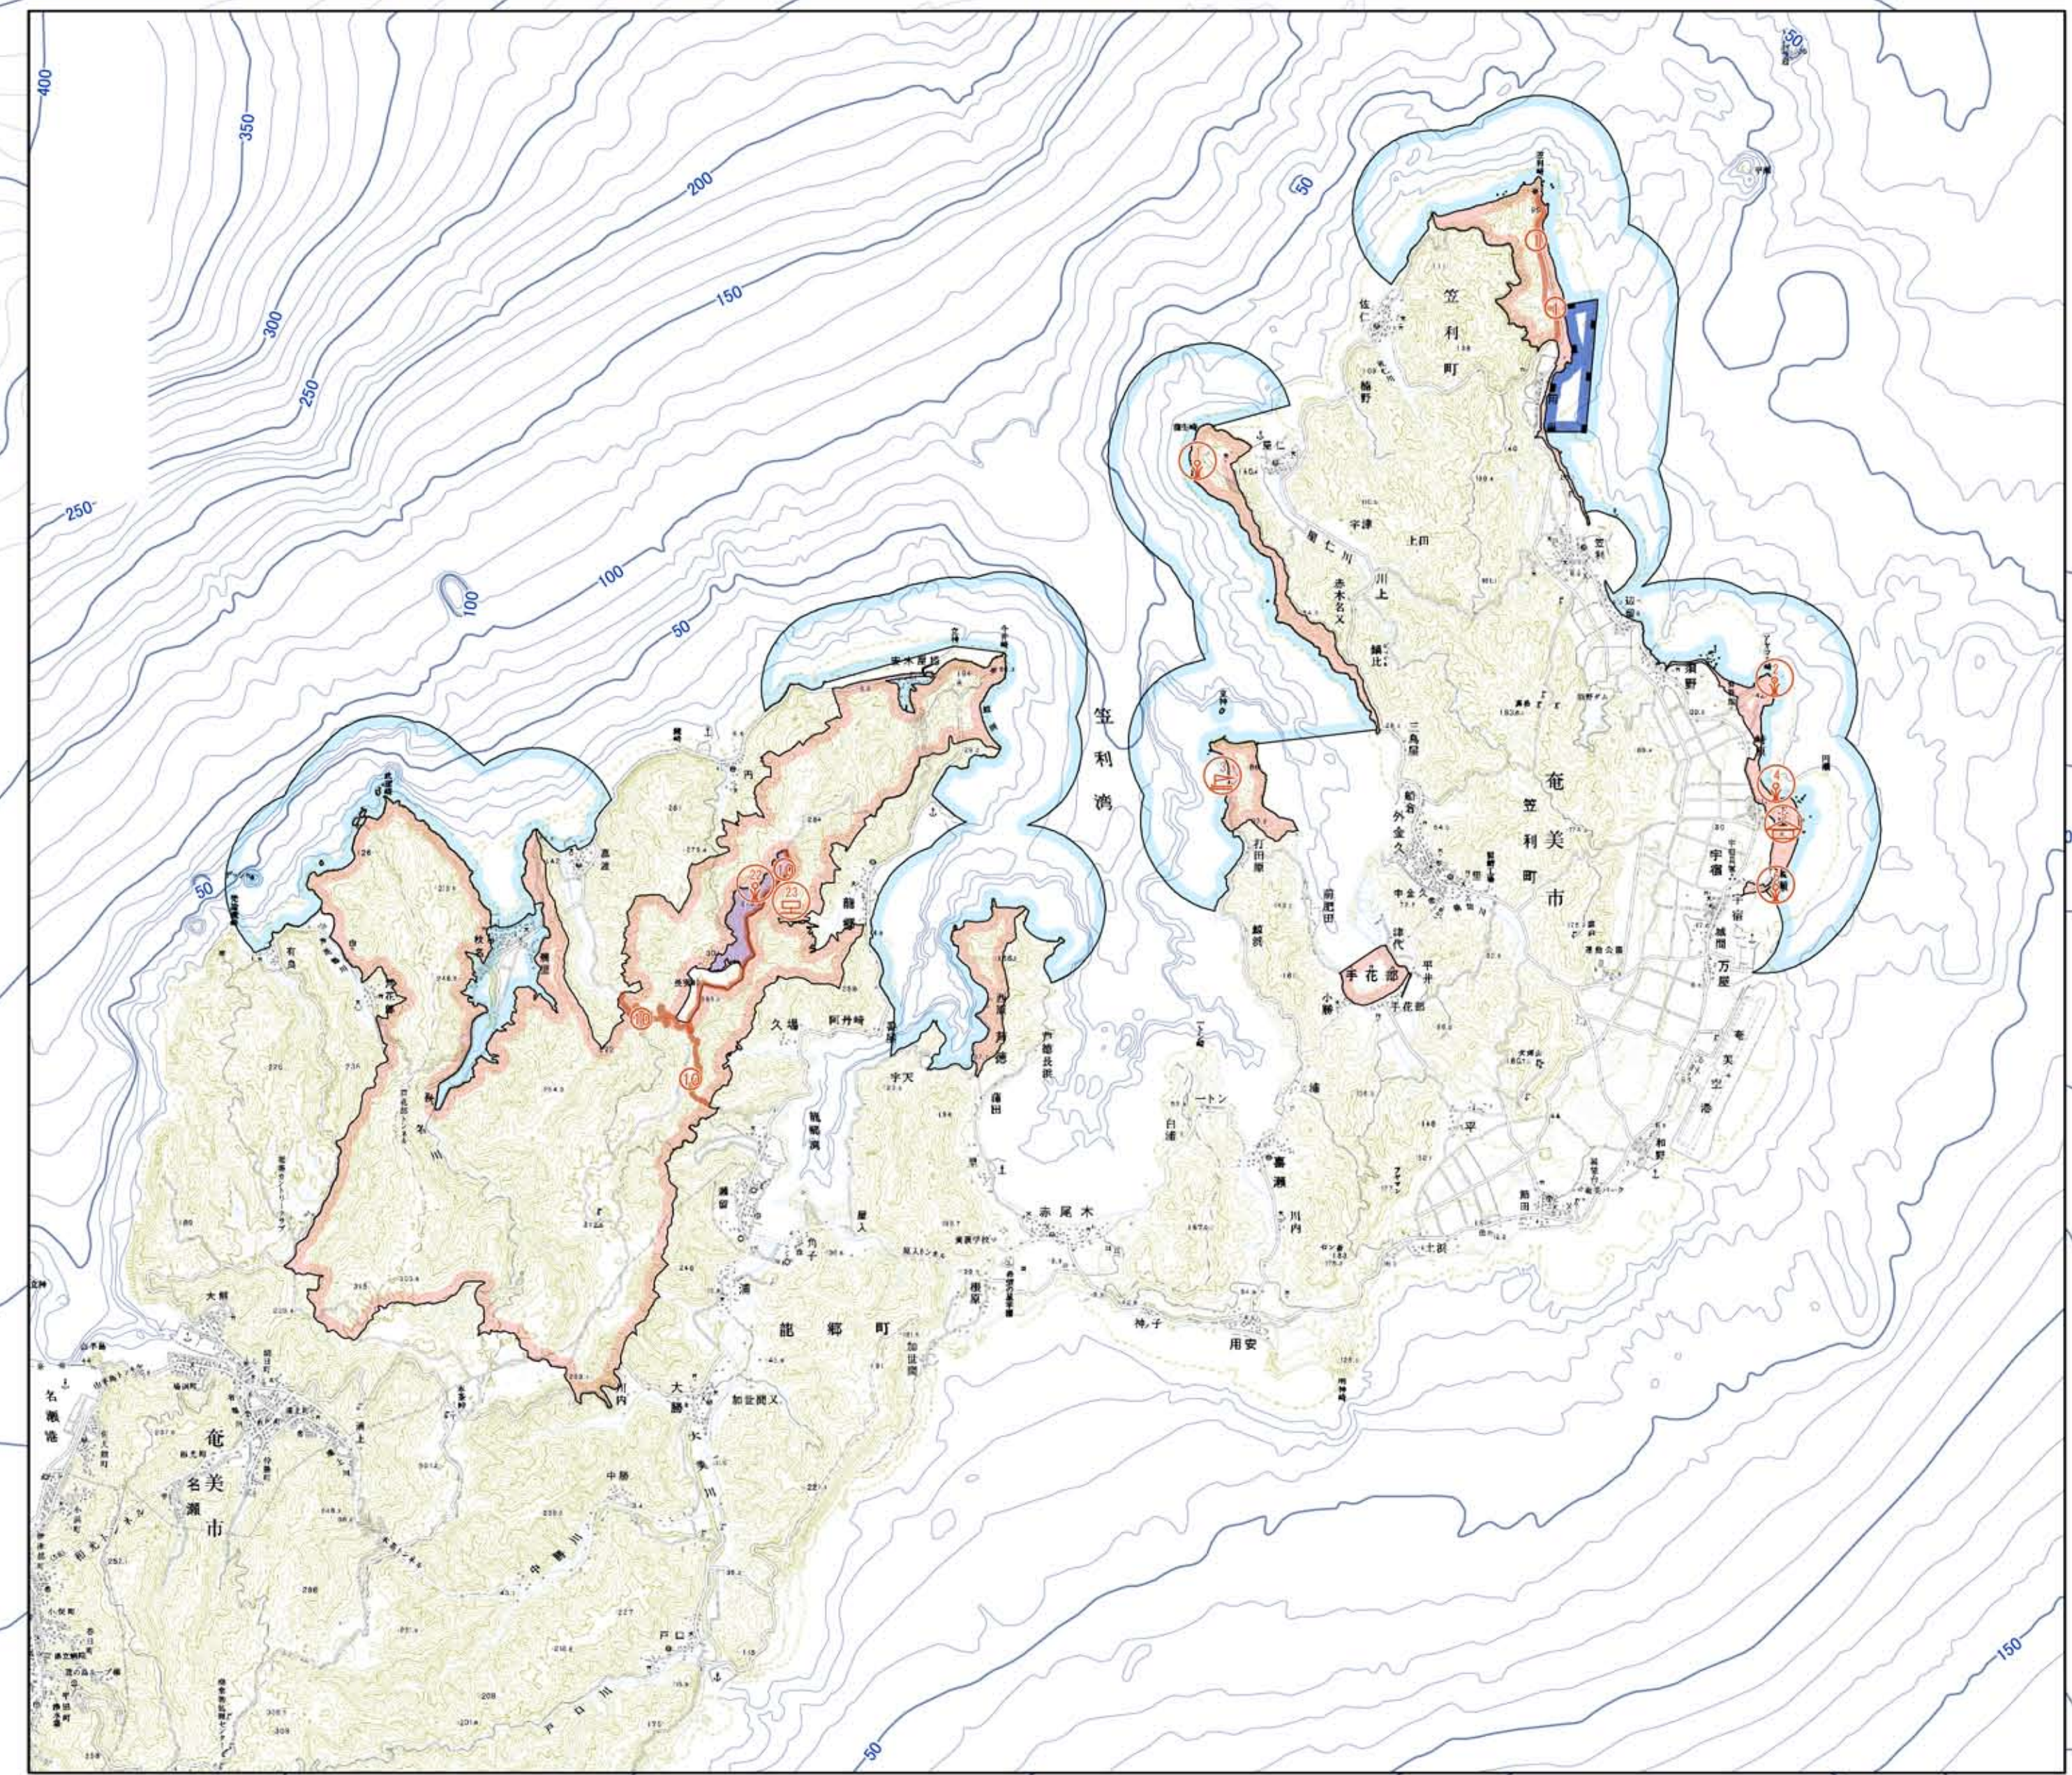

奄美群島国立公園区域及び公園計画図（奄美大島）

位置図

凡 例	
保護規制計画	
	特別保護地区
	第1種特別地域
	第2種特別地域
	第3種特別地域
	海城公園地区
	普通地域
	捕獲等規制区域
利用施設計画	
	集団施設地区
単 独 施 設	
	園 地
	野 営 場
	博物展示施設
	水 泳 場
	宿 舎
道 路	
	歩 道
	車 道
保護施設計画	
	自然再生施設

平成29年3月7日 環境省告示 第11号 奄美群島国立公園の指定を解除する件
 平成29年3月7日 環境省告示 第12号 奄美群島国立公園を指定する件
 平成29年3月7日 環境省告示 第13号 奄美群島国立公園の公園計画を決定する件
 平成29年3月7日 環境省告示 第14号 奄美群島国立公園の特別保護地区を指定する件
 平成29年3月7日 環境省告示 第15号 奄美群島国立公園の特別保護地区を指定する件
 平成29年3月7日 環境省告示 第16号 奄美群島国立公園の海城公園地区を指定する件
 平成29年3月7日 環境省告示 第17号 奄美群島国立公園の集団施設地区を指定する件

1:65,000