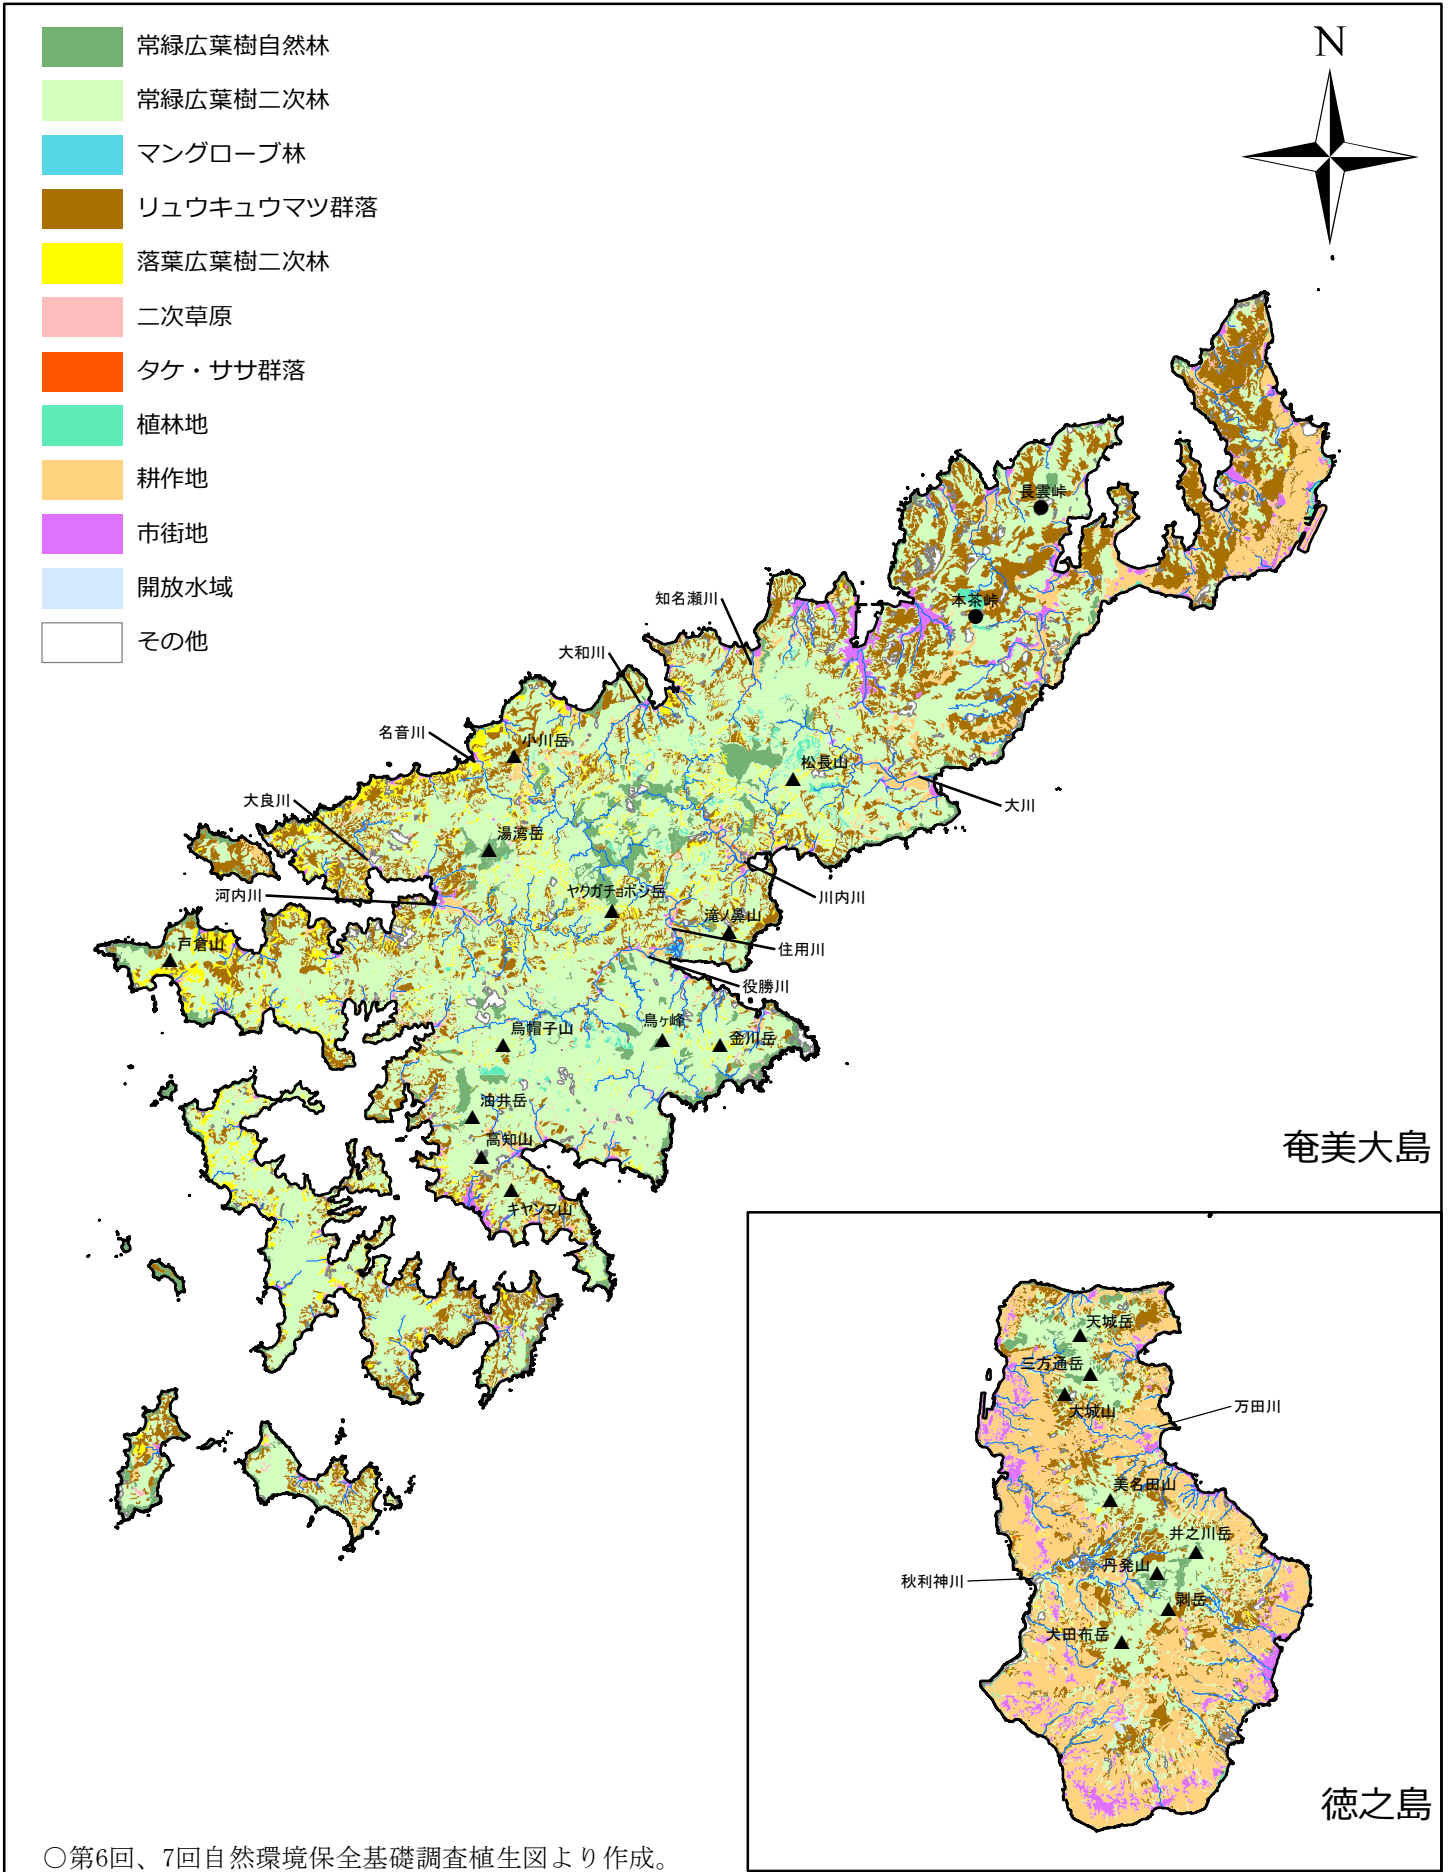

奄美大島・徳之島の現存植生図

○第6回、7回自然環境保全基礎調査植生図より作成。