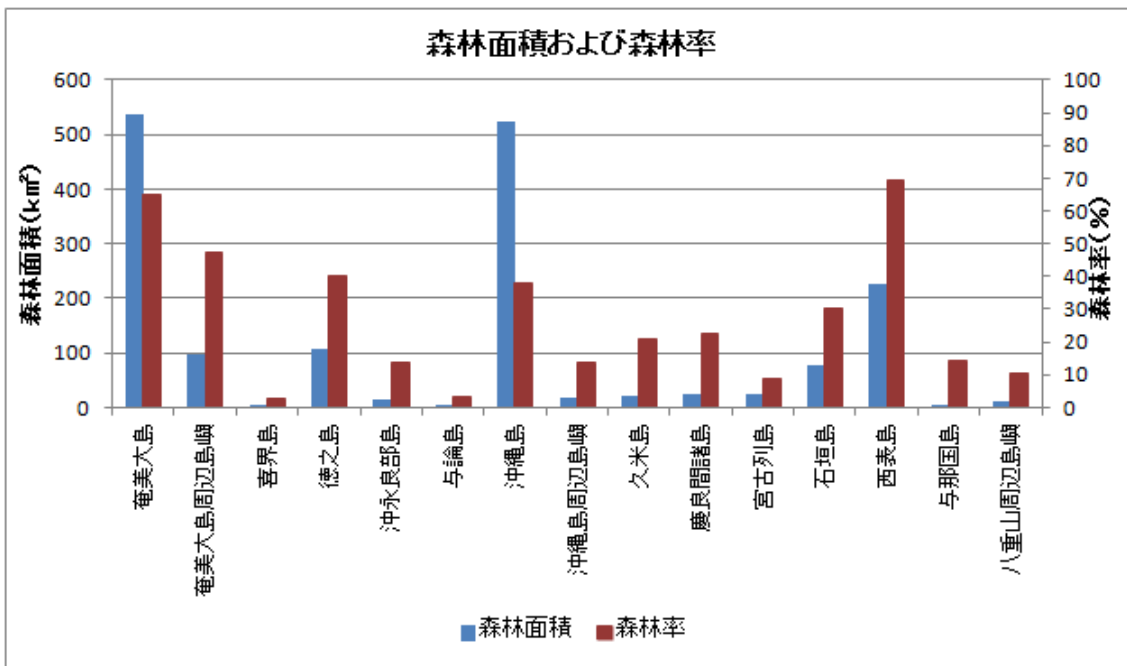

奄美・琉球の森林面積、森林率及び森林のまとまり度のグラフ

注：森林率は、島の面積に対する森林面積の割合として算出した。

注：「森林のまとまり度」は10km四方の土地利用内に占める森林の割合として算出したのであり、「森林のまとまり度60%以上の森林の割合」とは、各対象地の面積に対して「森林のまとまり度が60%以上」の森林が占める割合である。