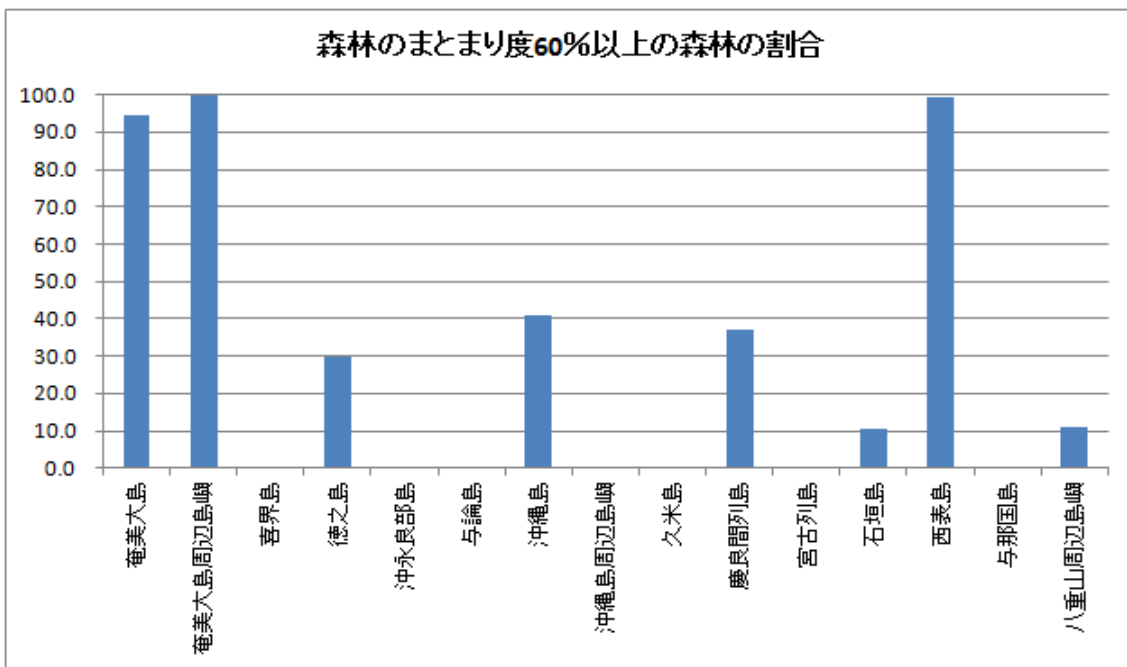

奄美・琉球の森林面積、森林率及び森林のまとまり度のグラフ

注：森林率は、島の面積に対する森林面積の割合として算出した。

注：「森林のまとまり度」は10km四方の土地利用内に占める森林の割合として算出したのであり、「森林のまとまり度60%以上の森林の割合」とは、各対象地の面積に対して「森林のまとまり度が60%以上」の森林が占める割合である。