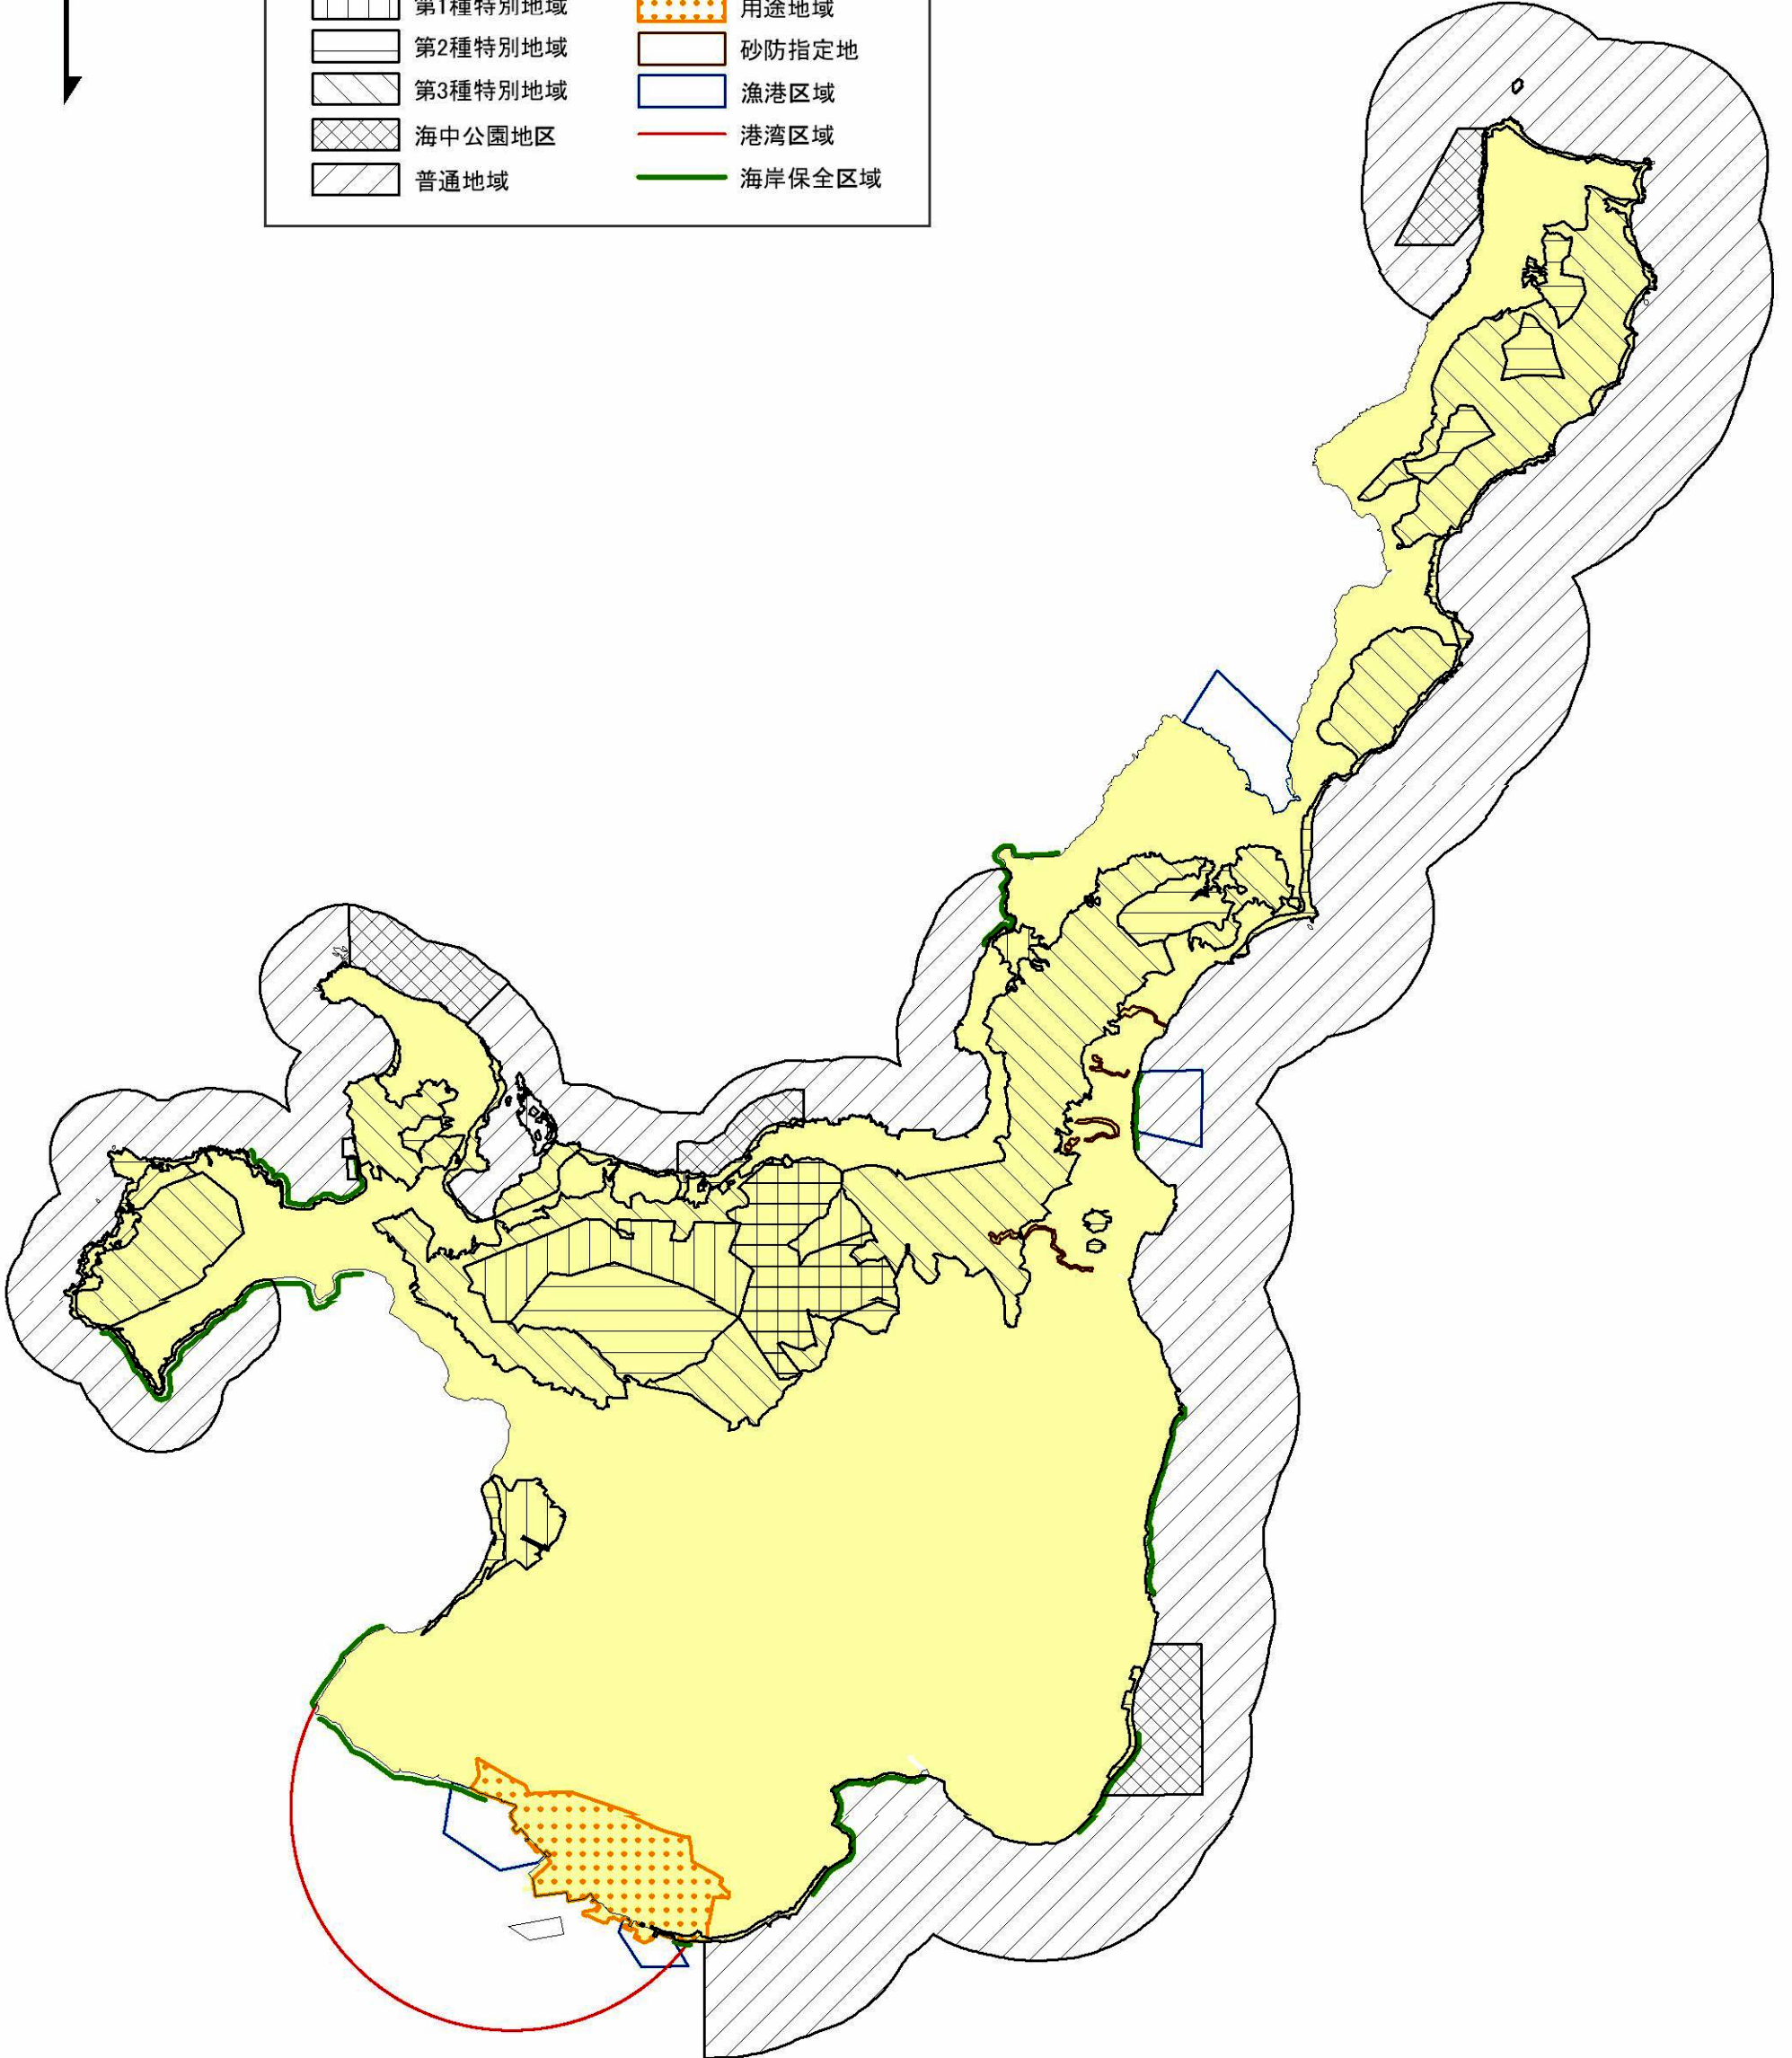

西表石垣国立公園の規制計画と他の権利制限(都市計画区域・砂防指定地・海岸・港湾)

凡例	
国立公園区域	土地利用規制区域
特別保護地区	都市計画区域
第1種特別地域	用途地域
第2種特別地域	砂防指定地
第3種特別地域	漁港区域
海中公園地区	港湾区域
普通地域	海岸保全区域

0 1 2 4 6 8 10 km