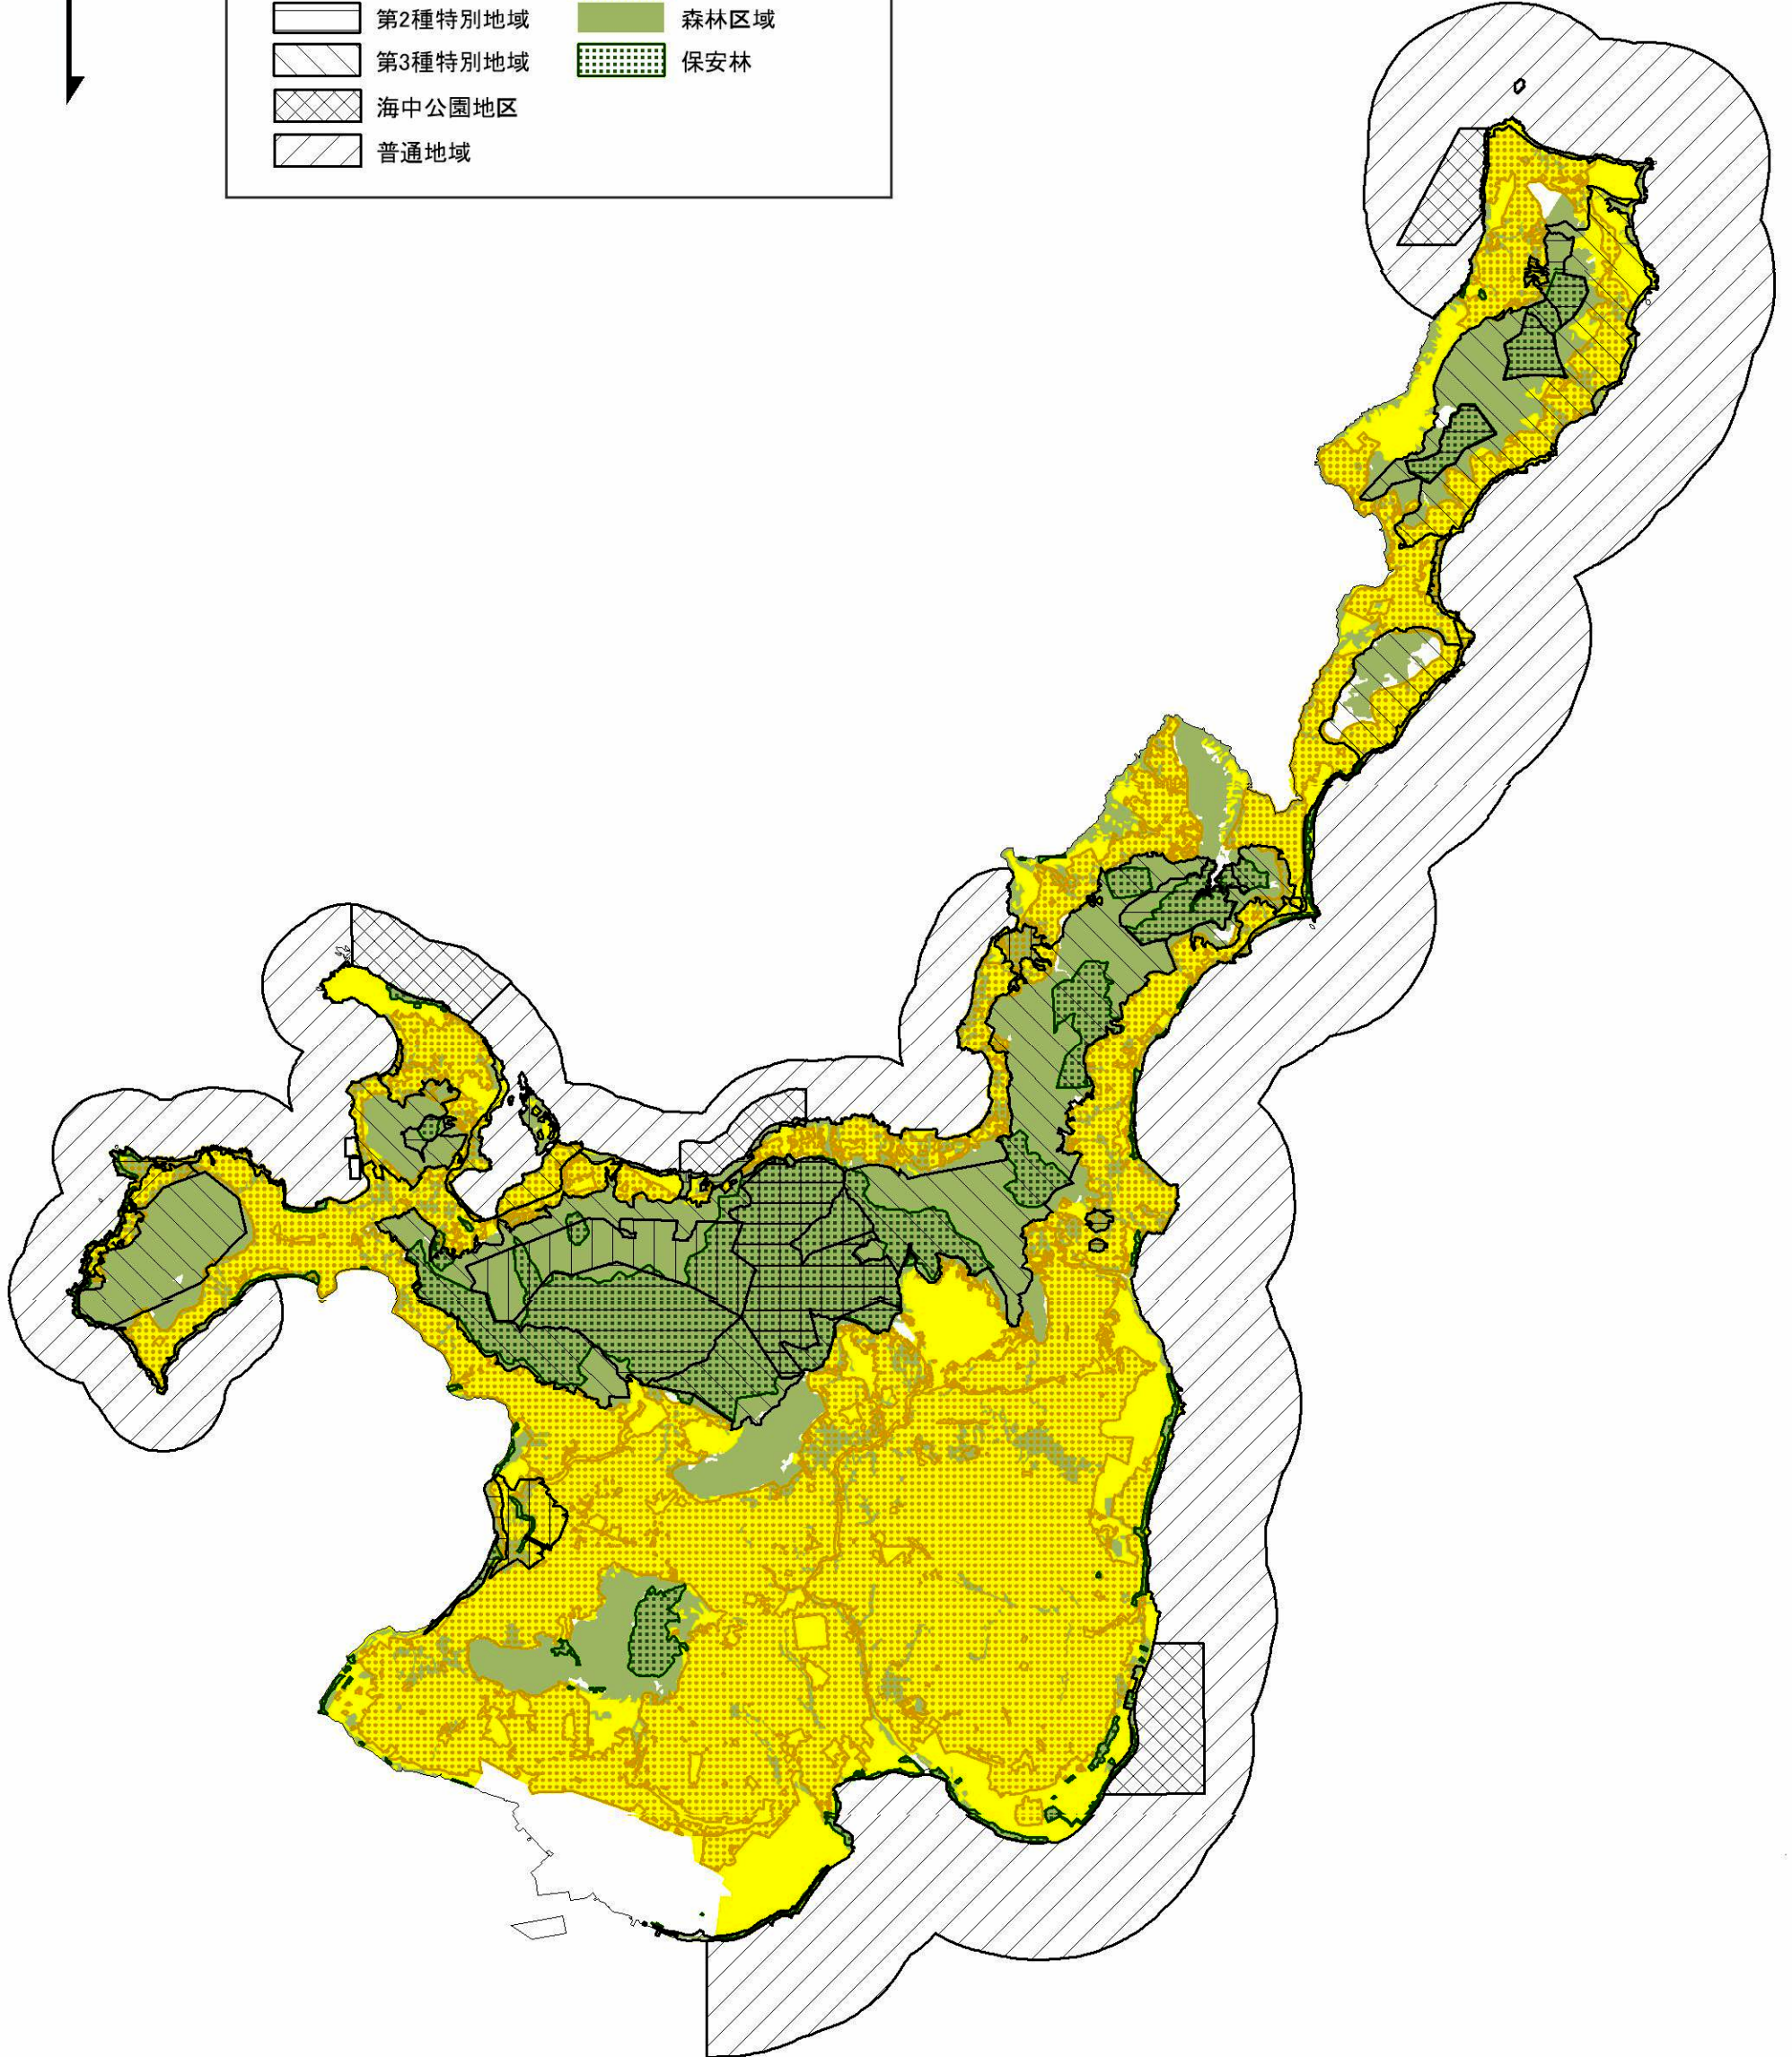

# 西表石垣国立公園の規制計画と他の権利制限(森林・農地)

凡例	
<b>国立公園区域</b>	<b>土地利用規制区域</b>
特別保護地区	農業振興区域
第1種特別地域	農用地区域
第2種特別地域	森林区域
第3種特別地域	保安林
海中公園地区	
普通地域	

0 1 2 4 6 8 10 km