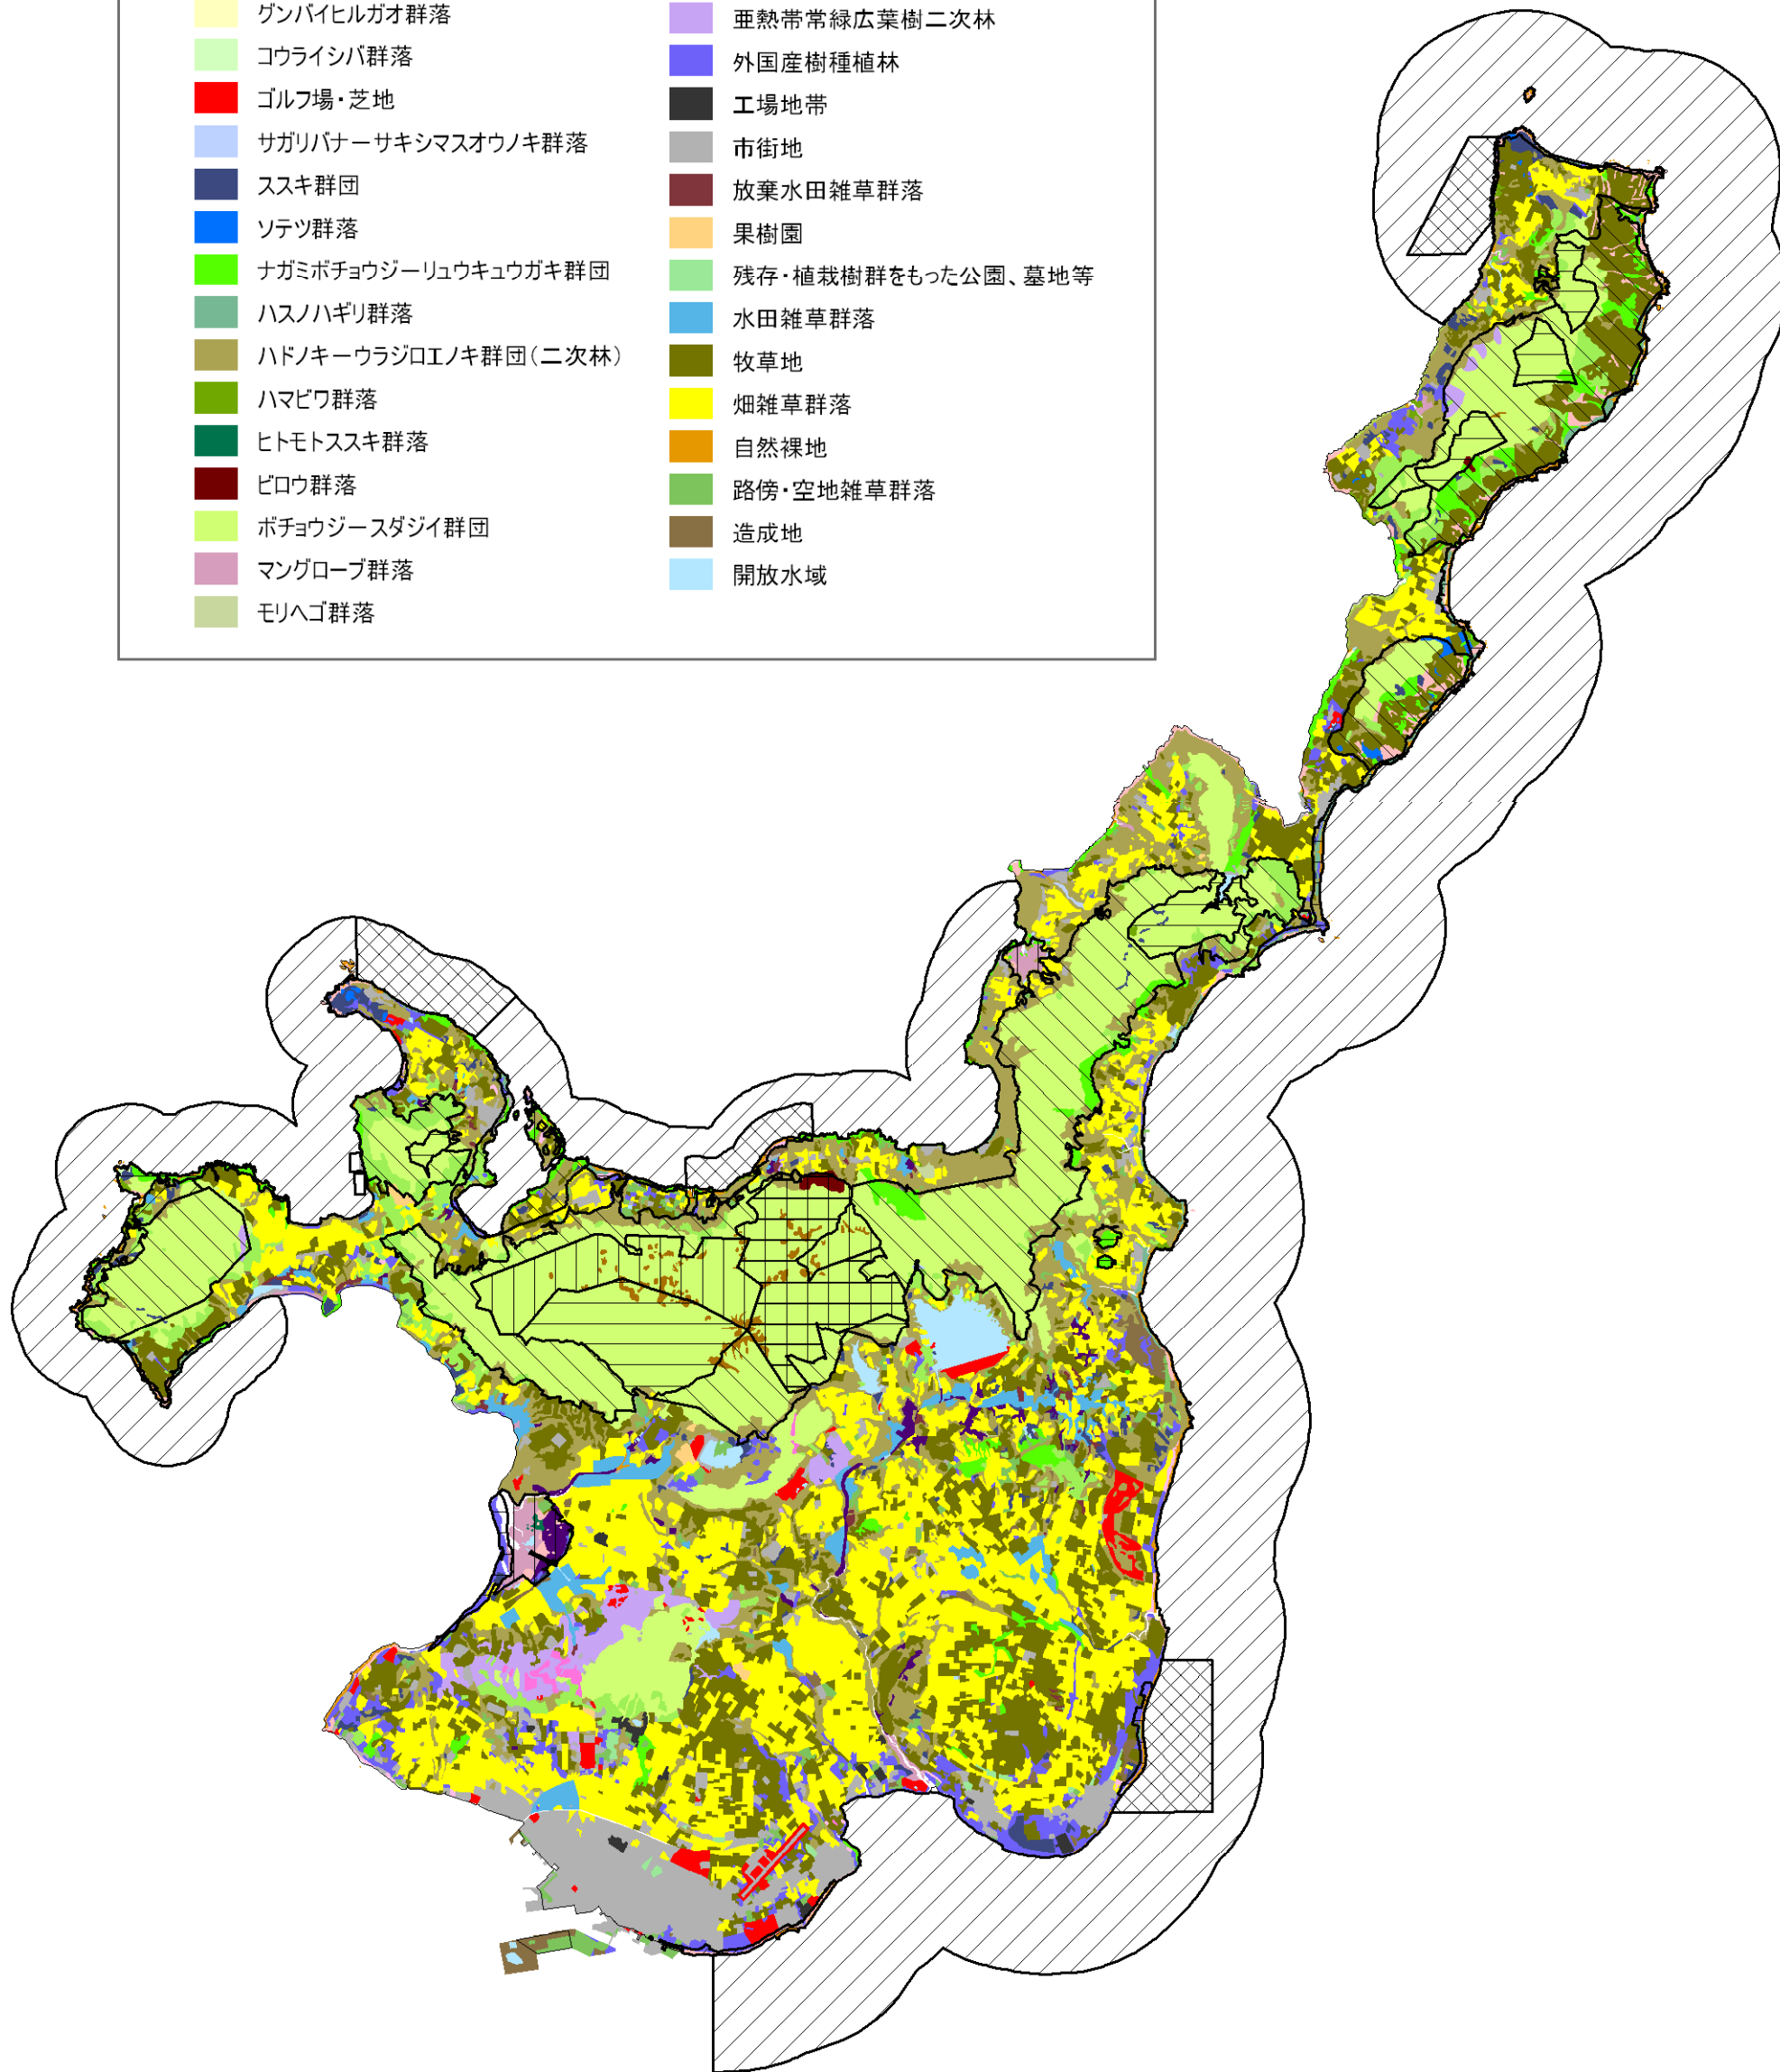

西表石垣国立公園と植生図

植生図凡例

- | | |
|---|---|
|  隆起珊瑚礁植生 |  モンパノキークサトベラ群落 |
|  その他植林 |  ヨシクラス |
|  その他植林(常緑広葉樹) |  リュウキュウチク群落 |
|  アダン群団 |  リュウキュウマツ群落(VII) |
|  グンバイヒルガオ群落 |  亜熱帯常緑広葉樹二次林 |
|  コウライシバ群落 |  外国産樹種植林 |
|  ゴルフ場・芝地 |  工場地帯 |
|  サガリパーサキシマスオウノキ群落 |  市街地 |
|  ススキ群落 |  放棄水田雑草群落 |
|  ソテツ群落 |  果樹園 |
|  ナガミボチョウジーリュウキュウガキ群団 |  残存・植栽樹群をもった公園、墓地等 |
|  ハスノハギリ群落 |  水田雑草群落 |
|  ハドノキーウラジロエノキ群団(二次林) |  牧草地 |
|  ハマビワ群落 |  畑雑草群落 |
|  ヒトモトススキ群落 |  自然裸地 |
|  ビロウ群落 |  路傍・空地雑草群落 |
|  ボチョウジースダジイ群団 |  造成地 |
|  マングローブ群落 |  開放水域 |
|  モリハゴ群落 | |

0 1 2 4 6 8 10 km