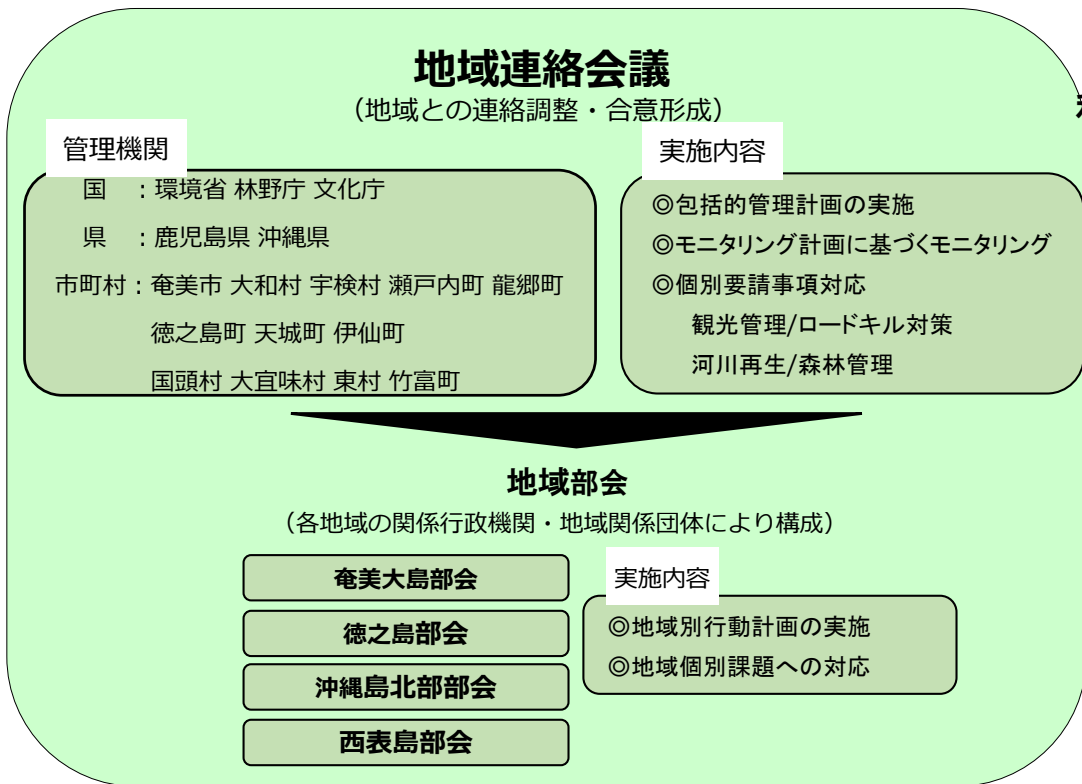

奄美大島、徳之島、沖縄島北部及び西表島世界自然遺産管理体制図 保護管理体制

科学的
助言
⇄
助言
依頼

報告

設置

助言依頼

科学的助言

要請事項対応タスクフォース

(関係行政機関・地域関係団体・専門家等により構成)