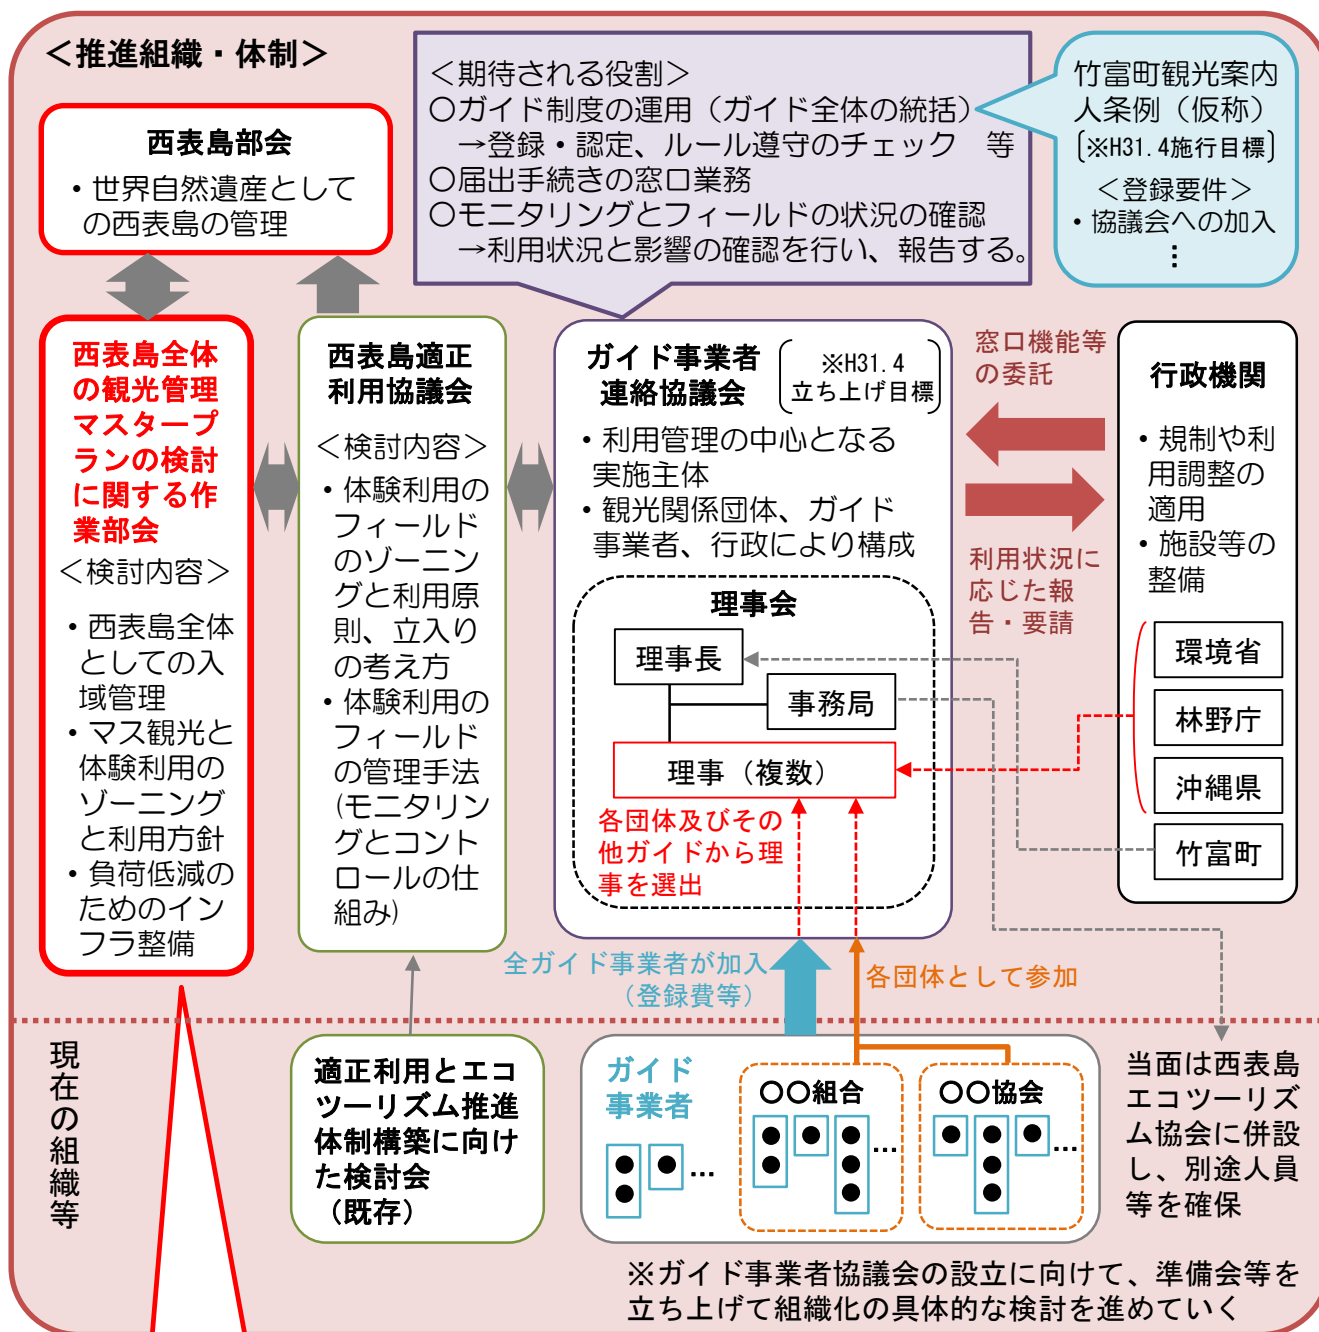

適正利用とエコツーリズムの推進組織・体制(案)

作業部会構成メンバー(案) ※部会メンバー以外の有識者等の参加は要検討

<西表島部会メンバー>

環境省那覇自然環境事務所	竹富町商工会
林野庁九州森林管理局沖縄森林管理署	竹富町観光協会
林野庁九州森林管理局西表森林生態系保全センター	竹富町ダイビング組合
沖縄県環境部自然保護課	西表島エコツーリズム協会
沖縄県文化観光スポーツ部観光整備課	西表島カヌー組合
沖縄県総務部八重山事務所総務課	沖縄県猟友会 竹富町地区
沖縄県八重山土木事務所	西表島交通グループ
竹富町政策推進課	いりおもて観光(株)
竹富町教育委員会社会文化課	(資) 浦内川観光
内閣府沖縄総合事務局石垣港湾事務所工務課	(有) 安栄観光
石垣市環境課	八重山観光フェリー(株)
竹富町公民館連絡協議会→※住民代表の参加方法を検討中	石垣島ドリーム観光(株)
	NPO法人 どうぶつたちの病院 沖縄
	NPO法人トラ・ゾウ保護基金西表島支部やまねこパトロール
	琉球大学熱帯生物圏研究センター西表研究施設
	東海大学沖縄地域研究センター

# <適正利用とエコツーリズム推進体制構築に向けた検討会>

区分	団体名等
有識者	NPO法人 沖縄県エコツーリズム推進協議会 会長 (元琉球大学教授) 花井正光
	国立大学法人琉球大学 理学部海洋自然科学科 教授 伊澤雅子
	国立大学法人琉球大学 博物館(風樹館) 教務職員 佐々木健志
	国立大学法人琉球大学 理学部海洋自然科学科 教授 横田昌嗣
	琉球大学熱帯生物圏研究センター西表研究施設 副施設長 渡辺信
	東海大学沖縄地域研究センター 教授 河野裕美
	西表をほりおこす会 会長 石垣金星
	行政関係者
竹富町 教育委員会社会文化課	
沖縄県 自然保護課	
沖縄県 観光整備課	
環境省 那覇自然環境事務所 国立公園課	
林野庁 沖縄森林管理署	
林野庁 西表森林生態系保全センター	

区分	団体名等
地元関係団体	西表東部地区公民館連合会 会長
	沖縄県猟友会 竹富町地区 地区長
	竹富町商工会 会長
	竹富町観光協会
	西表島エコツーリズム協会
	西表島カヌー組合
	竹富町ダイビング組合
	西表島シュノーケル評議会
	八重山SUP協会西表支部
	NPO法人どうぶつたちの病院 沖縄 西表診療所
WG代表	仲間川エリアWG
	北東部エリアWG
	ヒナイ川エリアWG
	浦内川エリアWG
	南西部エリアWG
	海域エリアWG