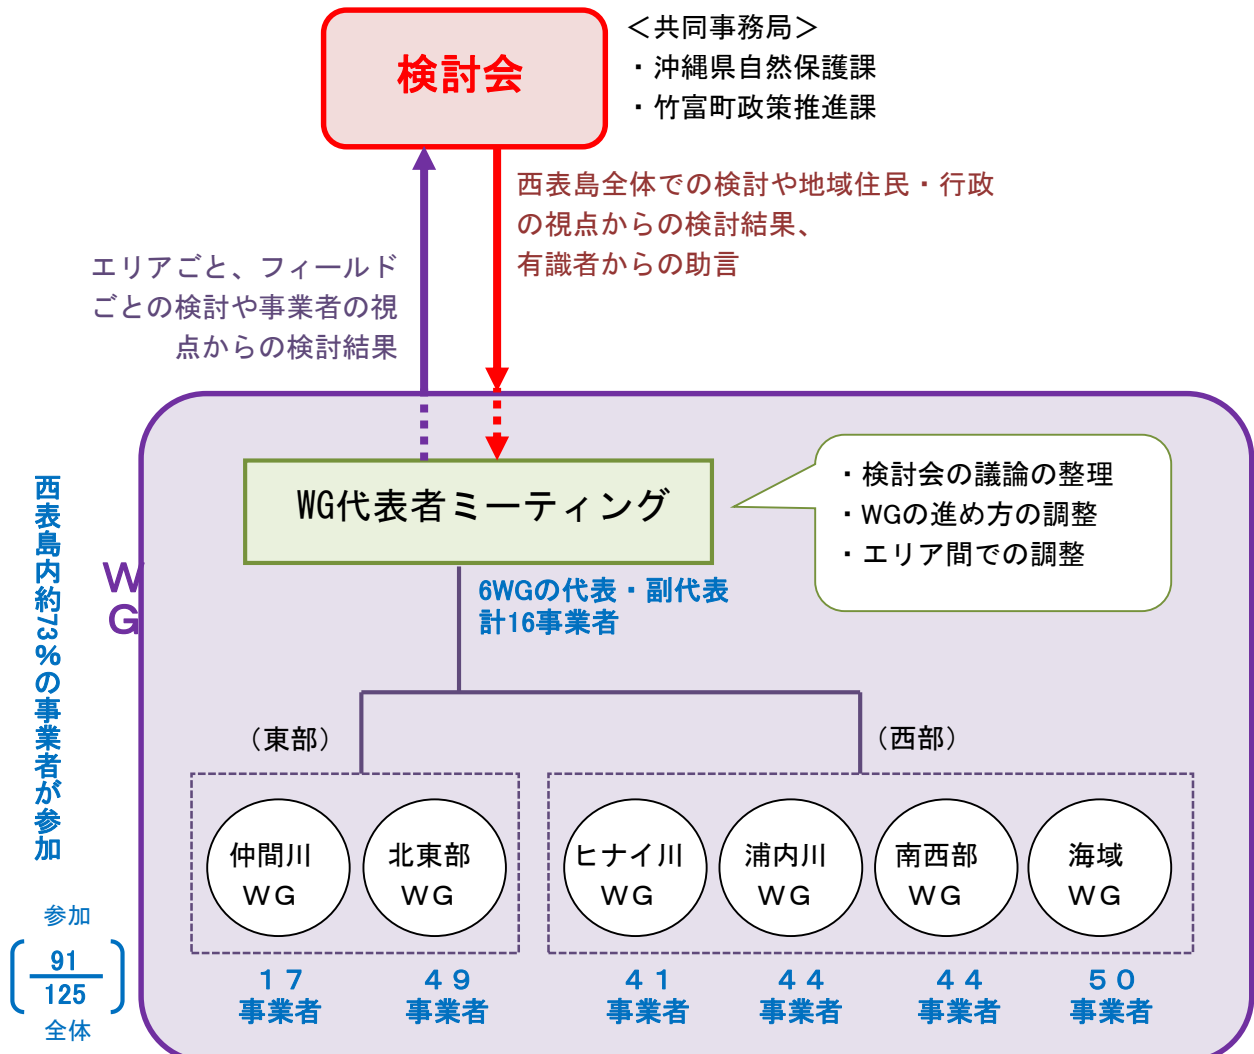

適正利用とエコツーリズムの推進組織・体制(案)

作業部会構成メンバー(案) ※部会メンバー以外の有識者等の参加は要検討

<西表島部会メンバー>

環境省那覇自然環境事務所	竹富町商工会
林野庁九州森林管理局沖縄森林管理署	竹富町観光協会
林野庁九州森林管理局西表森林生態系保全センター	竹富町ダイビング組合
沖縄県環境部自然保護課	西表島エコツーリズム協会
沖縄県文化観光スポーツ部観光整備課	西表島カヌー組合
沖縄県総務部八重山事務所総務課	沖縄県猟友会 竹富町地区
沖縄県八重山土木事務所	西表島交通グループ
竹富町政策推進課	いりおもて観光(株)
竹富町教育委員会社会文化課	(資) 浦内川観光
内閣府沖縄総合事務局石垣港湾事務所工務課	(有) 安栄観光
石垣市環境課	八重山観光フェリー(株)
竹富町公民館連絡協議会→※住民代表の参加方法を検討中	石垣島ドリーム観光(株)
	NPO法人 どうぶつたちの病院 沖縄
	NPO法人トラ・ゾウ保護基金西表島支部やまねこパトロール
	琉球大学熱帯生物圏研究センター西表研究施設
	東海大学沖縄地域研究センター

# <適正利用とエコツーリズム推進体制構築に向けた検討会>

区分	団体名等
有識者	NPO法人 沖縄県エコツーリズム推進協議会 会長 (元琉球大学教授) 花井正光
	国立大学法人琉球大学 理学部海洋自然科学科 教授 伊澤雅子
	国立大学法人琉球大学 博物館(風樹館) 教務職員 佐々木健志
	国立大学法人琉球大学 理学部海洋自然科学科 教授 横田昌嗣
	琉球大学熱帯生物圏研究センター西表研究施設 副施設長 渡辺信
	東海大学沖縄地域研究センター 教授 河野裕美
	西表をほりおこす会 会長 石垣金星
	行政関係者
竹富町 教育委員会社会文化課	
沖縄県 自然保護課	
沖縄県 観光整備課	
環境省 那覇自然環境事務所 国立公園課	
林野庁 沖縄森林管理署	
林野庁 西表森林生態系保全センター	

区分	団体名等
地元関係団体	西表東部地区公民館連合会 会長
	沖縄県猟友会 竹富町地区 地区長
	竹富町商工会 会長
	竹富町観光協会
	西表島エコツーリズム協会
	西表島カヌー組合
	竹富町ダイビング組合
	西表島シュノーケル評議会
	八重山SUP協会西表支部
	NPO法人どうぶつたちの病院 沖縄 西表診療所
WG代表	仲間川エリアWG
	北東部エリアWG
	ヒナイ川エリアWG
	浦内川エリアWG
	南西部エリアWG
	海域エリアWG