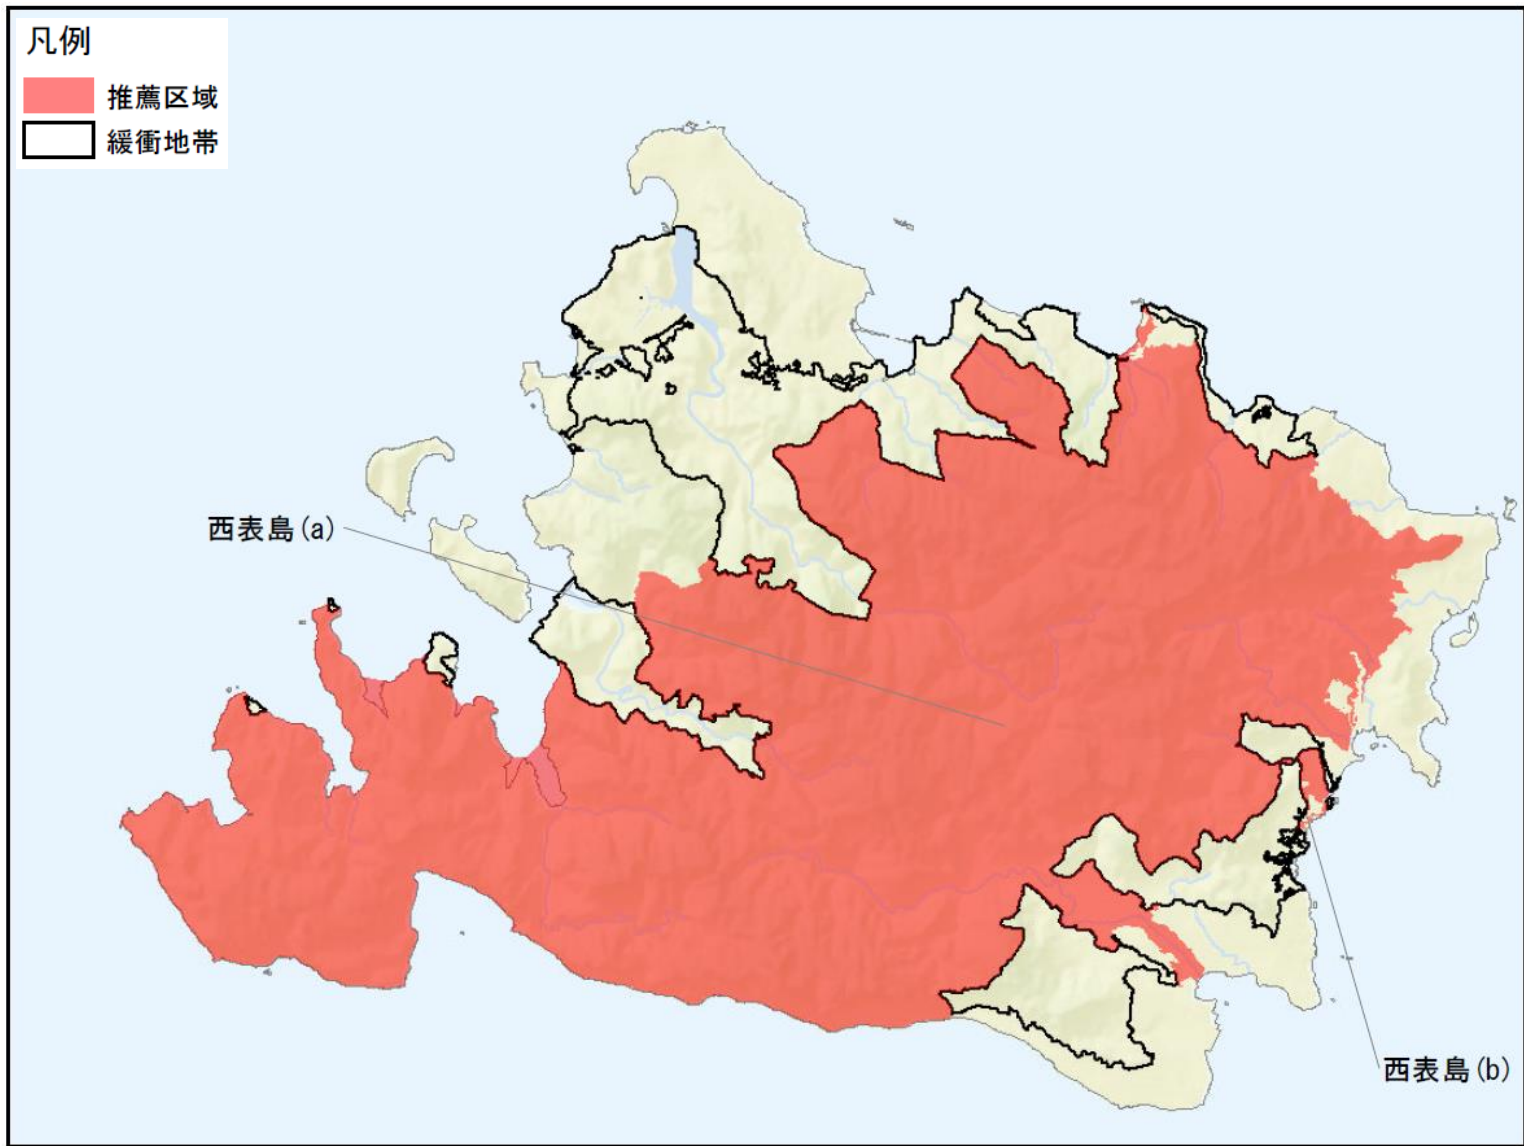

図1：推薦区域及び緩衝地帯

図1 【参考】：推薦区域及び緩衝地帯（小規模構成要素拡大図）

図2：西表石垣国立公園（西表島）

图 3：西表島森林生態系保護地域