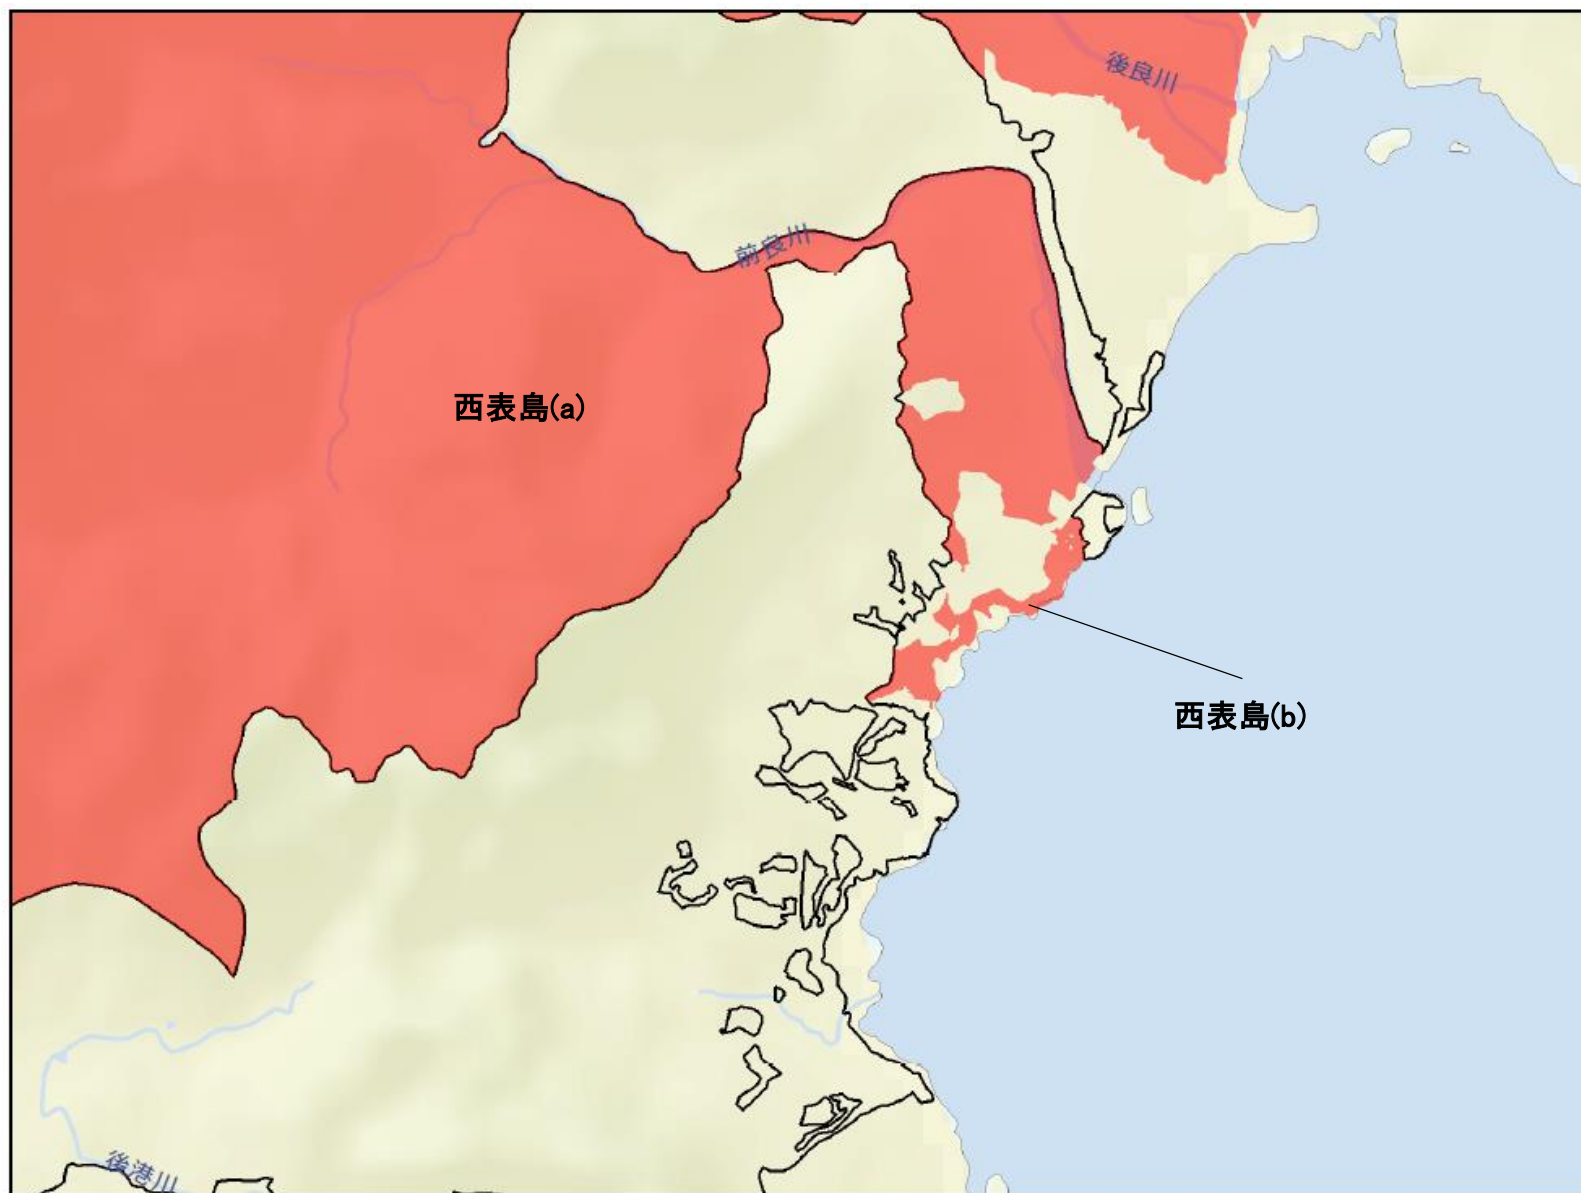

図1：推薦区域及び緩衝地帯

図1 【参考】：推薦区域及び緩衝地帯（小規模構成要素拡大図）

図2：西表石垣国立公園（西表島）

图 3：西表島森林生態系保護地域