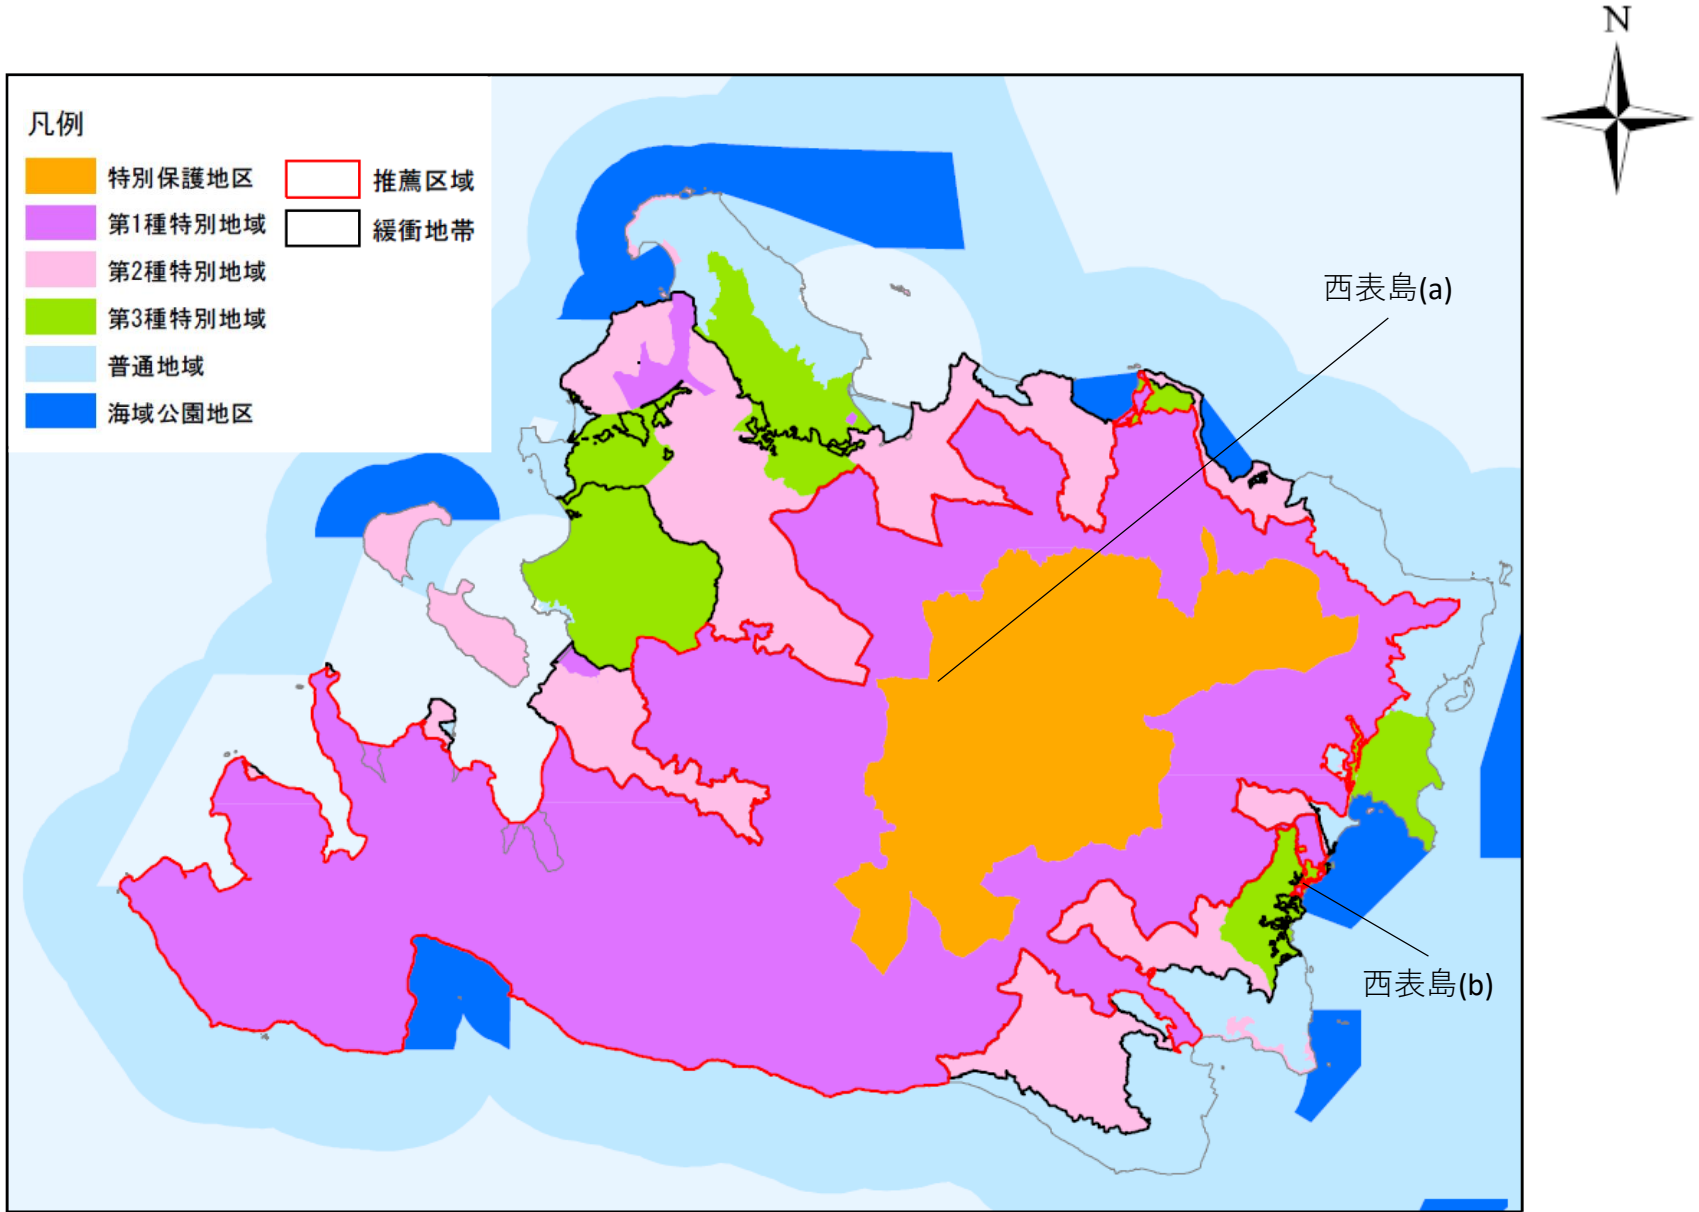

図1：推薦区域及び緩衝地帯

図1 【参考】：推薦区域及び緩衝地帯（小規模構成要素拡大図）

図2：西表石垣国立公園（西表島）

图 3：西表島森林生態系保護地域