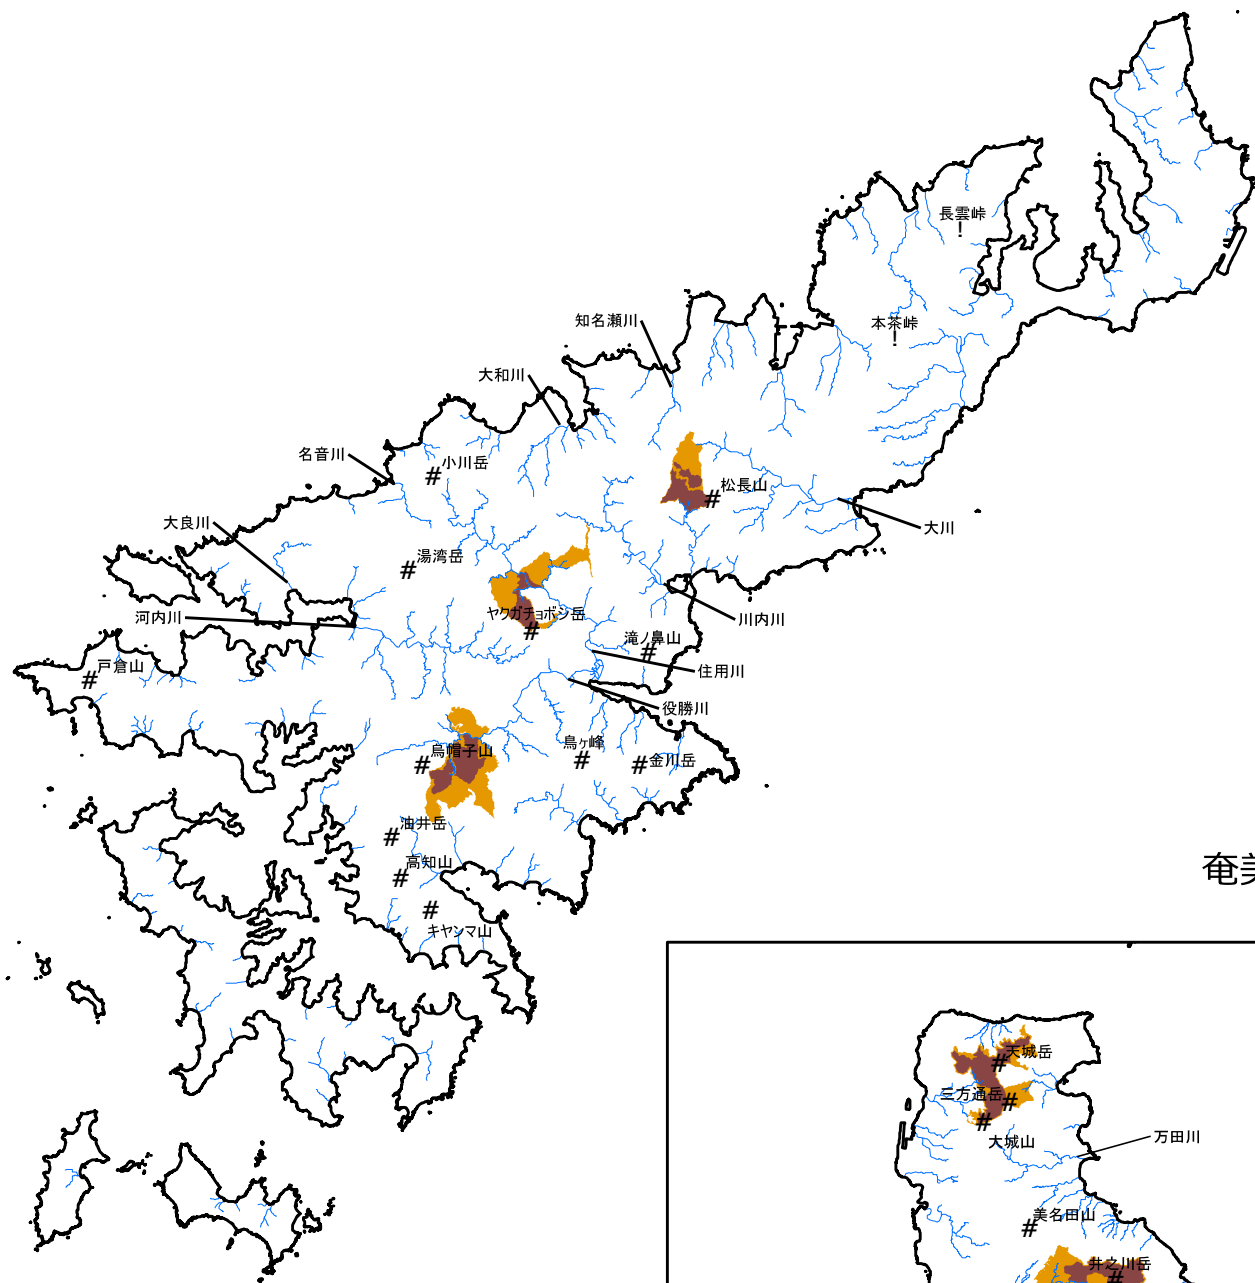

# 奄美大島・徳之島における世界自然遺産推薦区域等(案)

# 奄美群島国立公園(仮称)区域図案(陸域)

- 特別保護地区
- 第1種特別地域
- 第2種特別地域
- 第3種特別地域
- 普通地域

奄美大島

徳之島

# 奄美群島森林生態系保護地域区域図

- 保存地区
- 保全利用地区

奄美大島

徳之島

# 国指定湯湾岳鳥獣保護区区域図