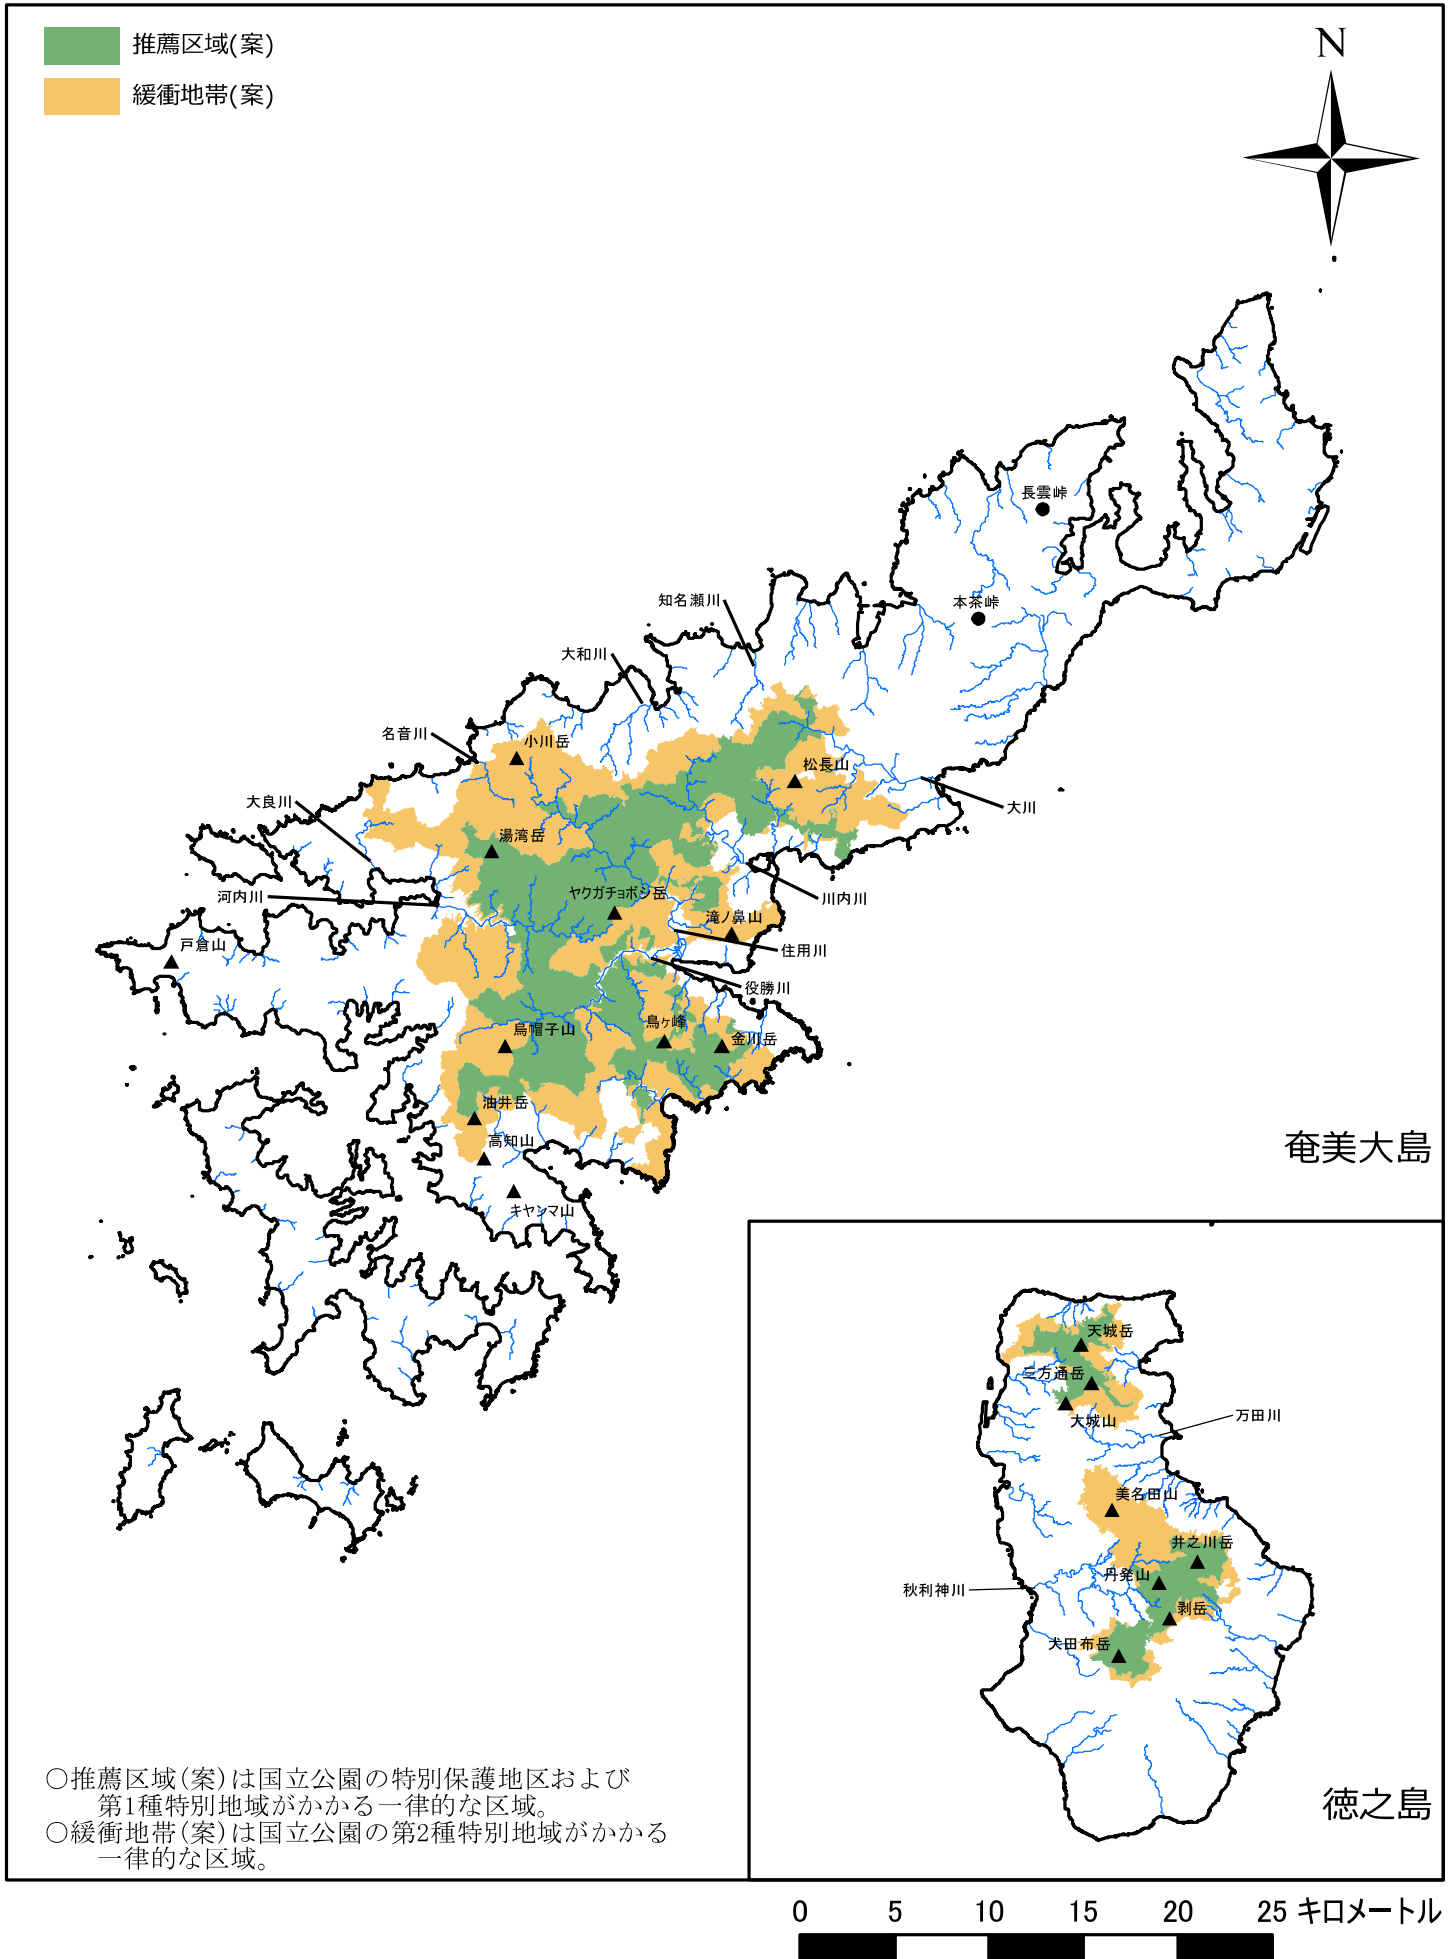

# 奄美大島・徳之島における世界自然遺産推薦区域等(案)

# 奄美群島国立公園(仮称)区域図案(陸域)

- 特別保護地区
- 第1種特別地域
- 第2種特別地域
- 第3種特別地域
- 普通地域

奄美大島

徳之島

# 奄美群島森林生態系保護地域区域図

- 保存地区
- 保全利用地区

奄美大島

徳之島

# 国指定湯湾岳鳥獣保護区区域図