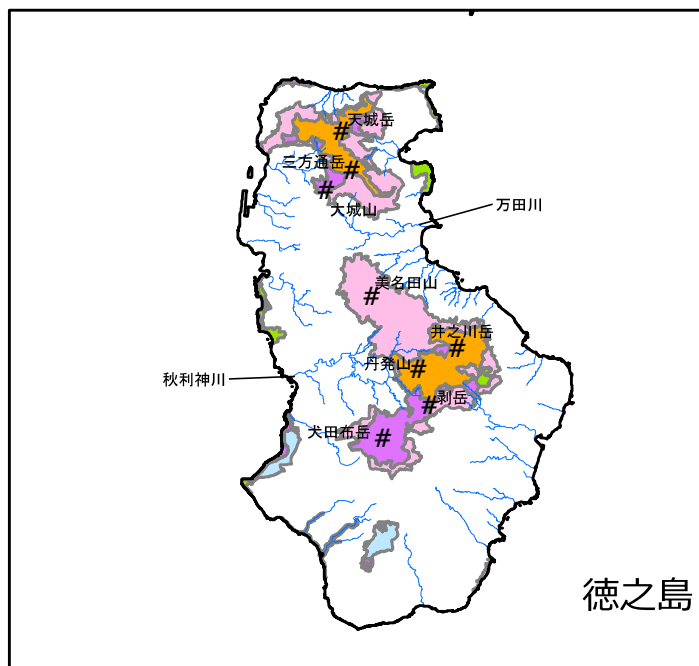

# 奄美大島・徳之島における世界自然遺産推薦区域等(案)

# 奄美群島国立公園(仮称)区域図案(陸域)

- 特別保護地区
- 第1種特別地域
- 第2種特別地域
- 第3種特別地域
- 普通地域

奄美大島

徳之島

# 奄美群島森林生態系保護地域区域図

- 保存地区
- 保全利用地区

奄美大島

徳之島

# 国指定湯湾岳鳥獣保護区区域図