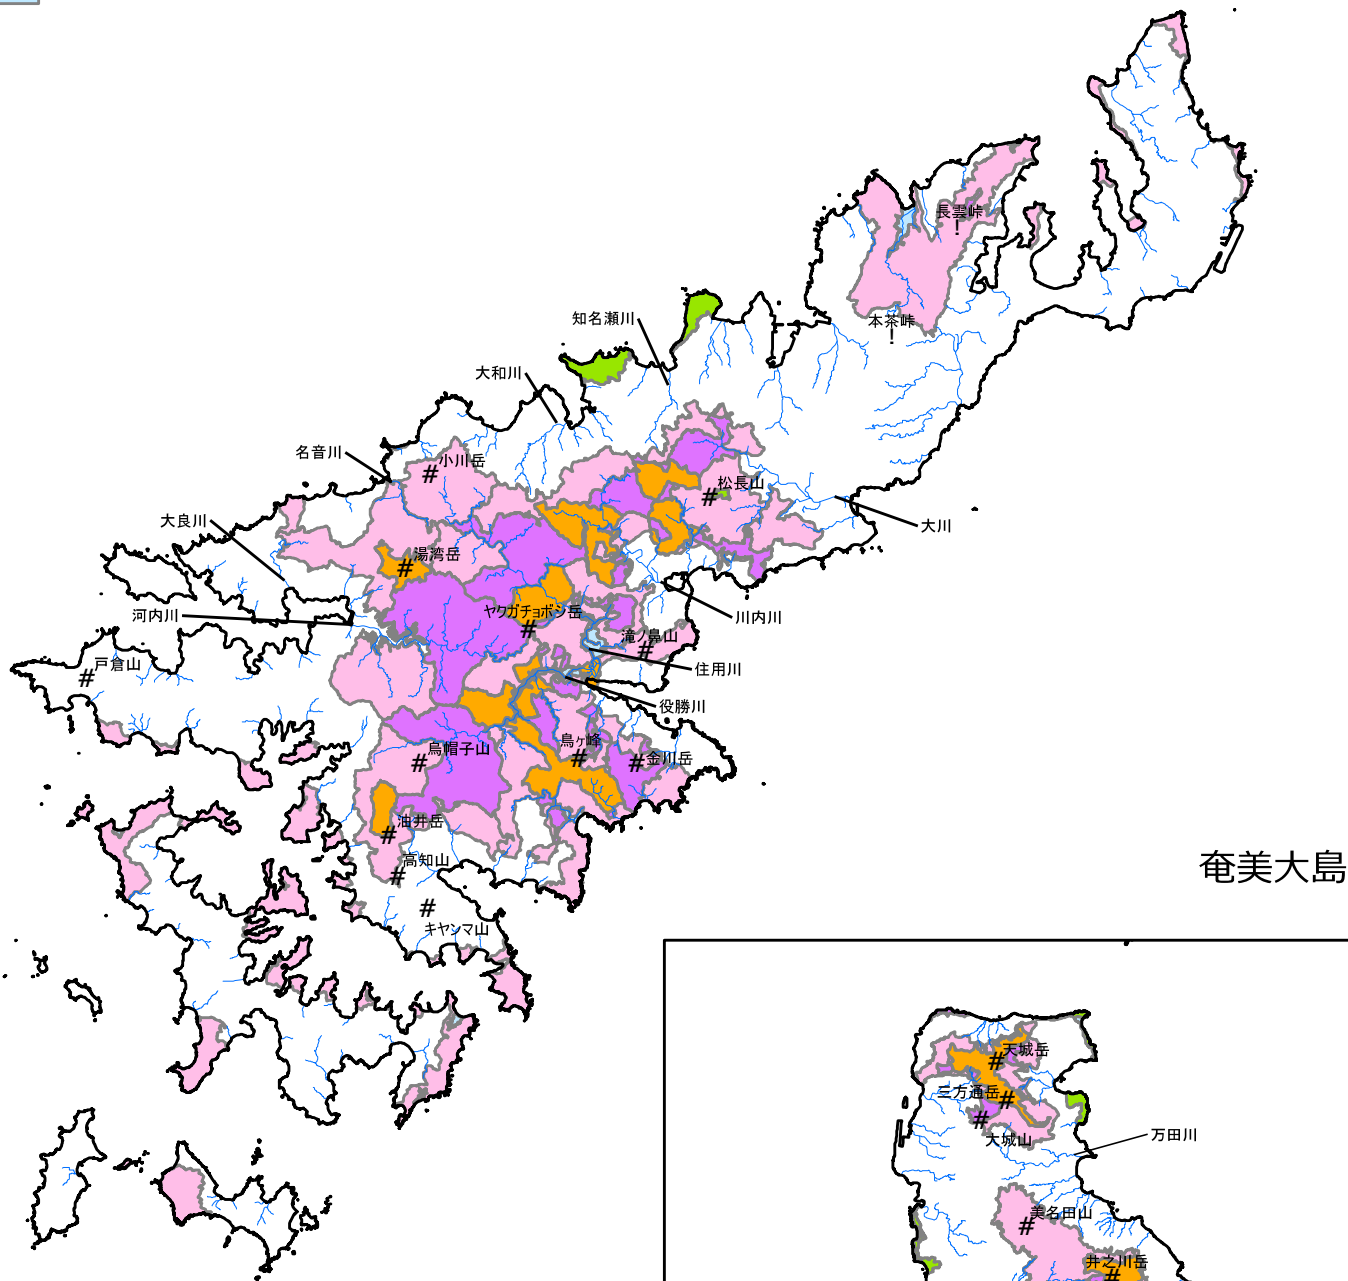

# 奄美大島・徳之島における世界自然遺産推薦区域等(案)

# 奄美群島国立公園(仮称)区域図案(陸域)

- 特別保護地区
- 第1種特別地域
- 第2種特別地域
- 第3種特別地域
- 普通地域

奄美大島

徳之島

# 奄美群島森林生態系保護地域区域図

- 保存地区
- 保全利用地区

奄美大島

徳之島

# 国指定湯湾岳鳥獣保護区区域図