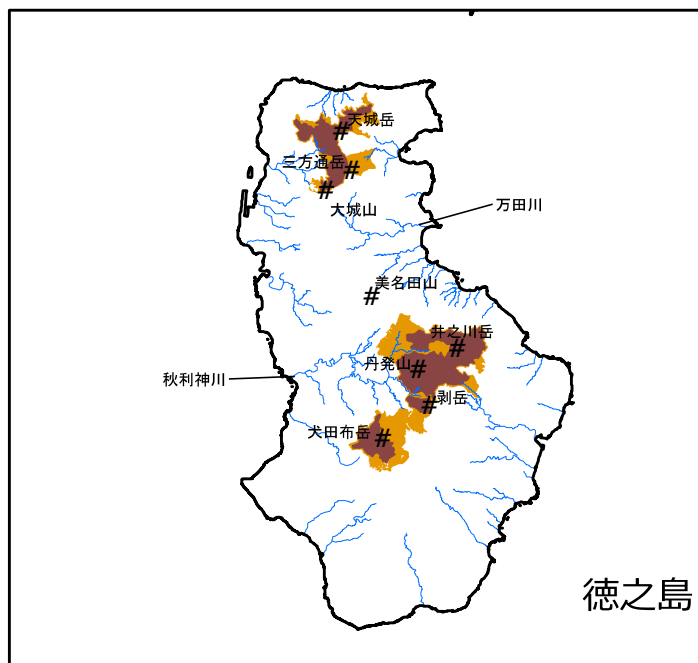

# 奄美大島・徳之島における世界自然遺産推薦区域等(案)

# 奄美群島国立公園(仮称)区域図案(陸域)

- 特別保護地区
- 第1種特別地域
- 第2種特別地域
- 第3種特別地域
- 普通地域

奄美大島

徳之島

# 奄美群島森林生態系保護地域区域図

- 保存地区
- 保全利用地区

奄美大島

徳之島