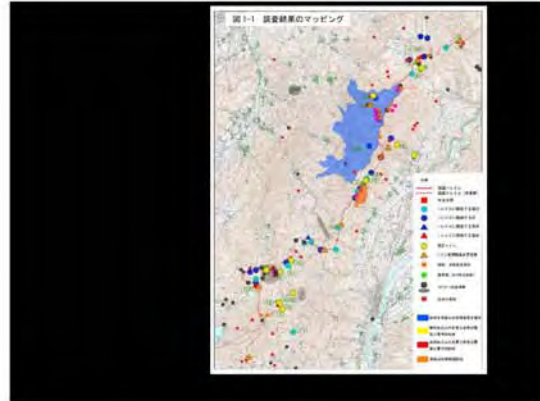

トレイルの植生調査

水生昆虫調査

鳥類調査

トレイルの状況調査(危険箇所、脆弱箇所)

交通量調査

地元向けトレッキングイベント(飯山市)

地元向けトレッキングイベント(栄村)

091003-091105信越トレイルを歩こうキャンペーン開催