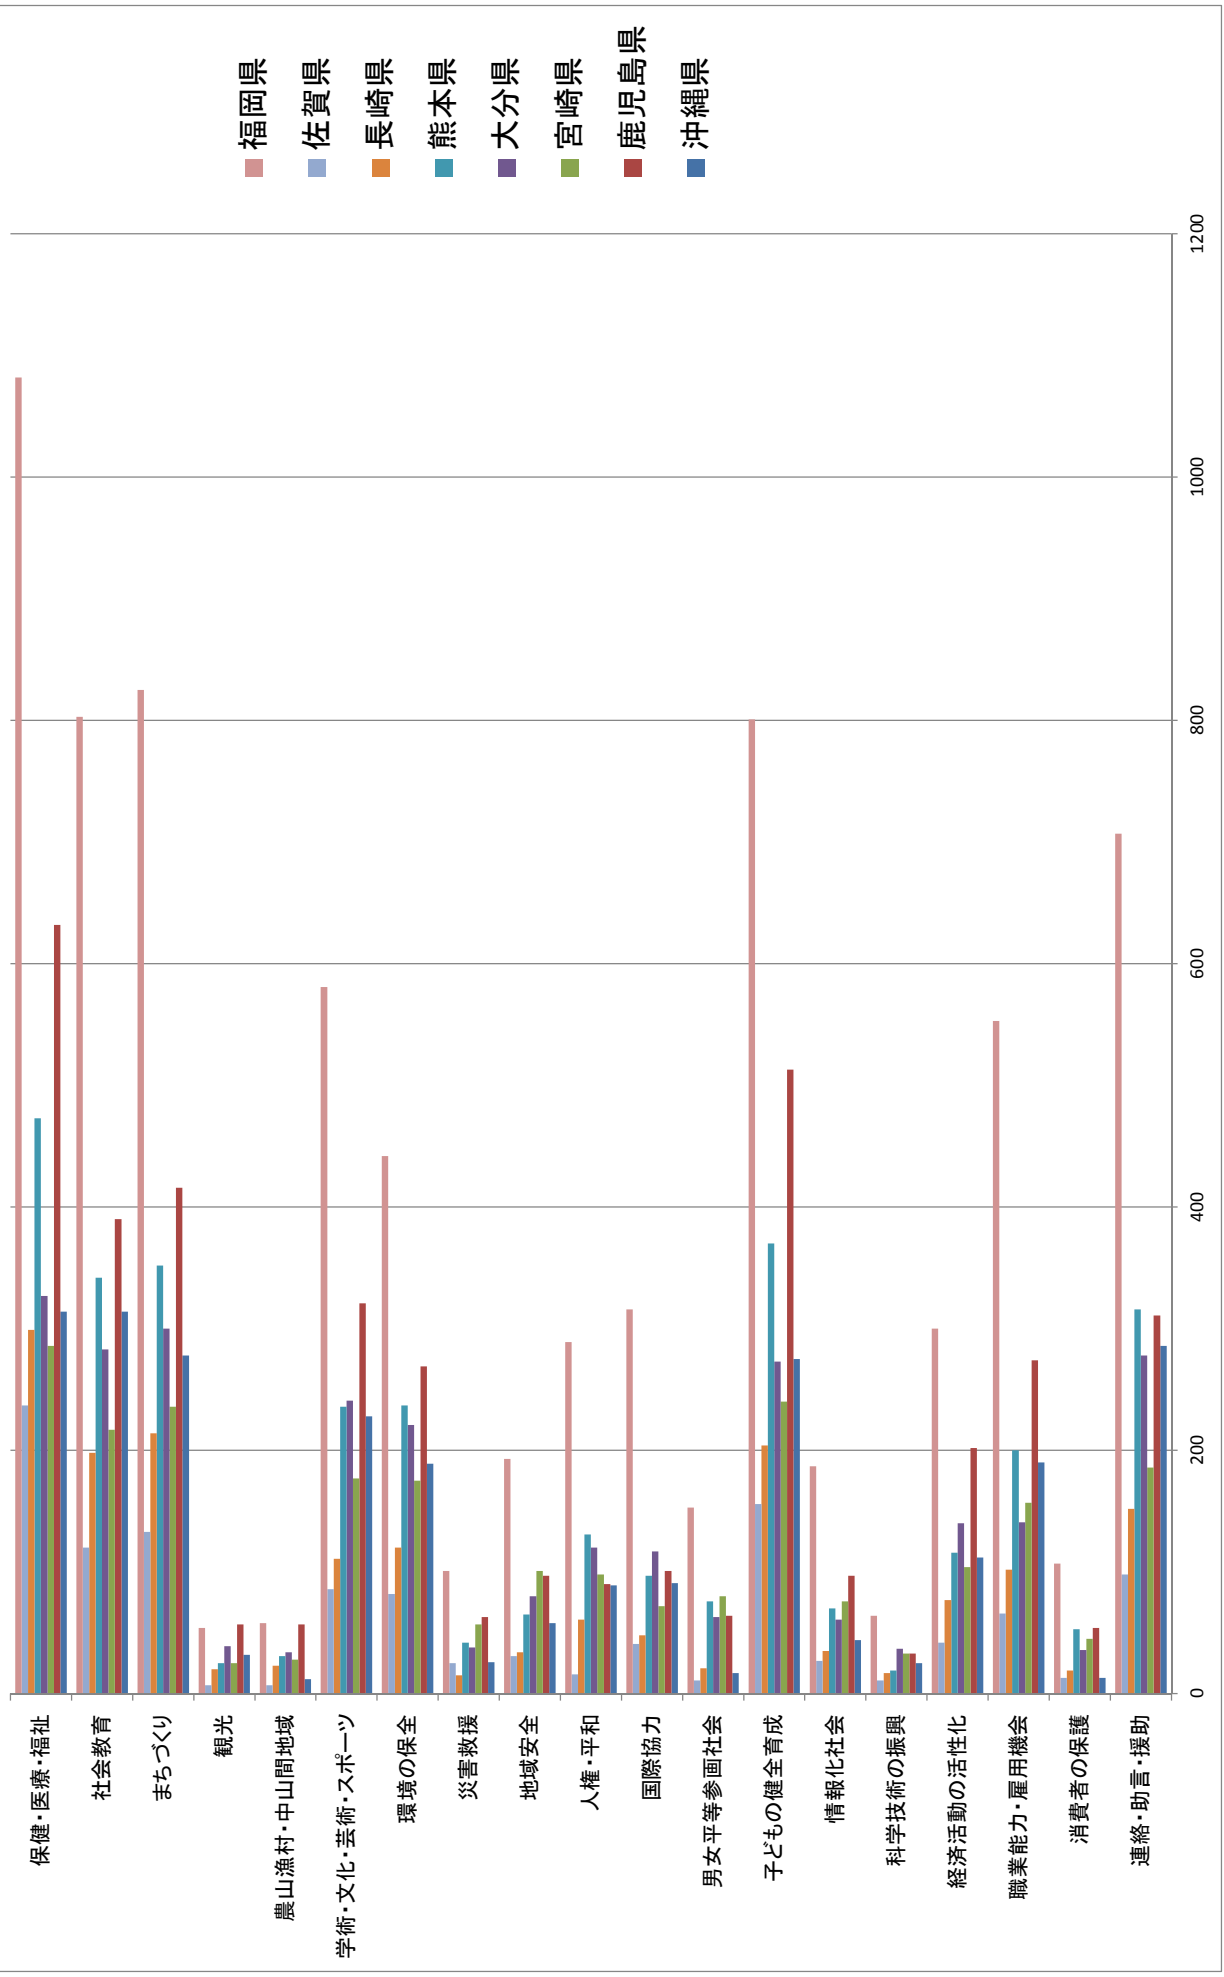

分野別・県別 NPO法人数(延べ数)

学校種別・県別 ユネスコスクール数・全学校数(平成28年12月調査)

	福岡県										計		
	政令市以外	福岡市			佐賀県	長崎県	熊本県		大分県	宮崎県		鹿児島県	沖縄県
		北九州市	計	小倉南区1、小倉南区2、戸畑区1、門司区1			政令市以外	熊本市					
幼稚園(私立・公立)	0	0	0	0	1	0	0	0	0	0	0	1	
小学校	21	1	5	27	2	0	2	0	2	0	1	33	
中学校	11	1	2	14	1	0	1	0	1	1	1	20	
高等学校				4	0	1		0	0	0	0	5	
特別支援学校	1	0	0	1	0	0	0	0	0	0	0	1	
計	33	2	7	46	4	1	3	0	3	1	2	60	
幼稚園(私立・公立)				484	107	187		156	255	195	266	1,928	
小学校	471	135	147	753	171	343		377	287	243	534	2,979	
中学校	216	82	72	370	97	192		178	140	143	242	1,520	
高等学校	86	41	38	165	45	79		80	58	53	89	633	
特別支援学校				38	10	18		19	17	13	17	150	
計	773	258	257	1,810	430	819	0	810	757	647	1,148	7,210	
USに関する補足情報	全て大牟田市立		小:若松区1、小倉南区2、戸畑区1、門司区1 中:門司区1、八幡東区1	幼:私立 小:玄海町立 中:武雄町立	対馬高校	全て宇城市立		大分市立	綾町立	阿久根市立	小:金武町立 中:北谷町立		