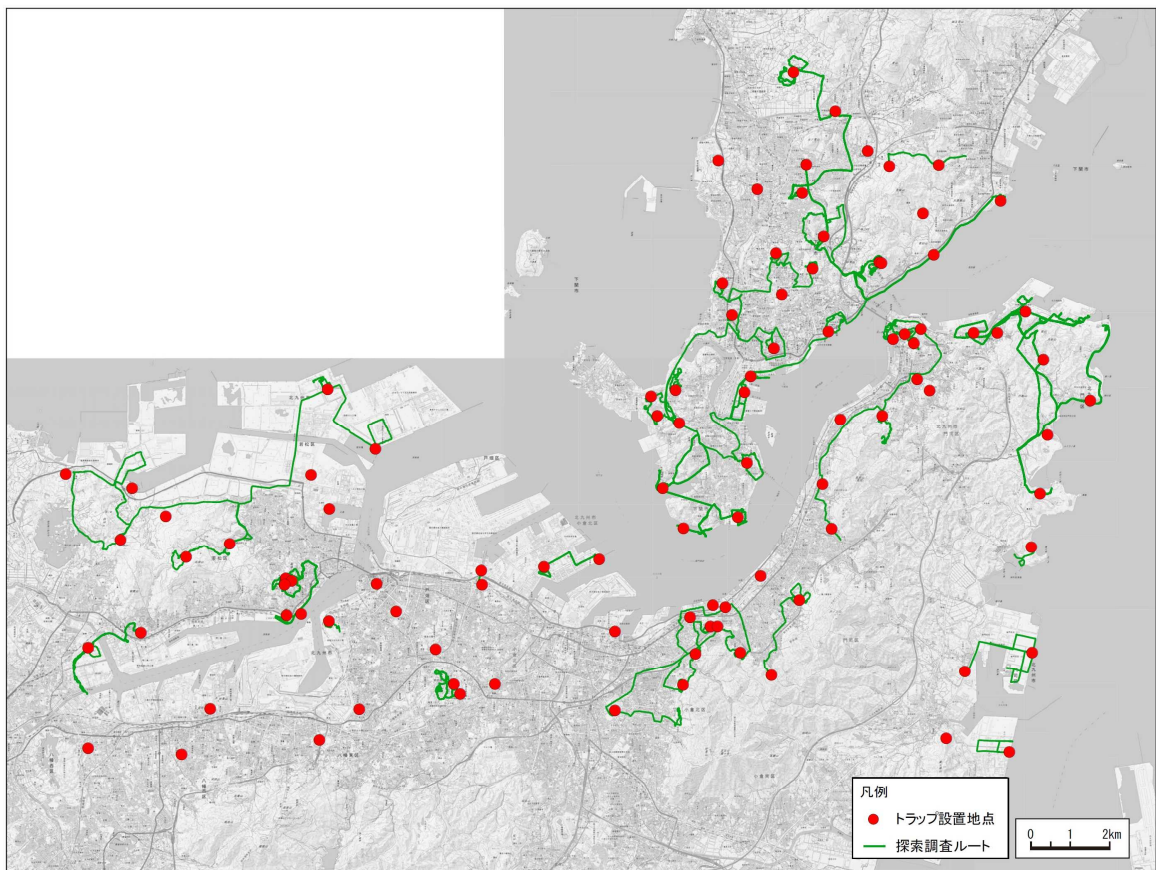

(参考) 調査の詳細情報

①北九州市及び下関市における生息状況調査

市名	設置日	回収日	設置個数	結果
北九州市	9/4～9/7	9/15～9/18	68個	捕獲なし
下関市	9/3～9/4	9/14～9/15	32個	捕獲なし

目視による探索調査

市名	調査日	踏査人・日(延べ)	結果
北九州市	9/26～9/30	7人・日	確認なし
下関市	9/27～9/29	3人・日	確認なし

<トラップ設置及び踏査場所>

③日南市における生息状況調査

市名	設置日	回収日	設置個数	結果
日南市	9/1	9/12~9/13	50個	捕獲なし

市名	調査日	踏査人・日(延べ)	結果
日南市	9/14~9/15	6人・日	確認なし

<トラップ設置及び踏査場所>