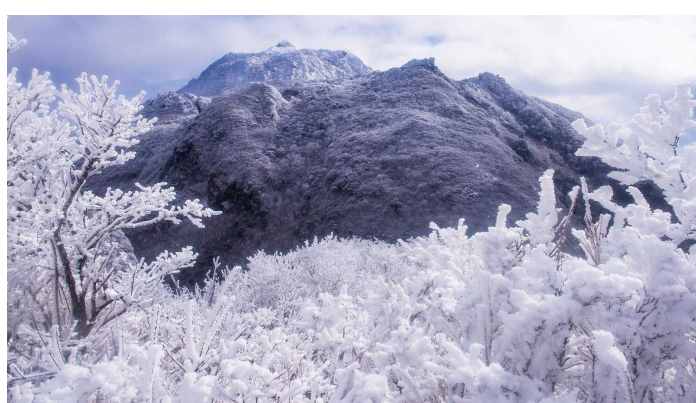

【1月の優秀作品③ (35 作品のうち 5 作品)】

武家屋敷と眉山

海から見た猛島神社・島原城・眉山

〇〇雲仙岳冠雪 (※諫早市高来町より)

霧氷の先に (※鬼人谷付近にて)

鶴舞う雲仙岳 (※諫早市中央干拓地より)

<● : 月間賞受賞作品>

<○ : その他年間グランプリへのノミネート作品>