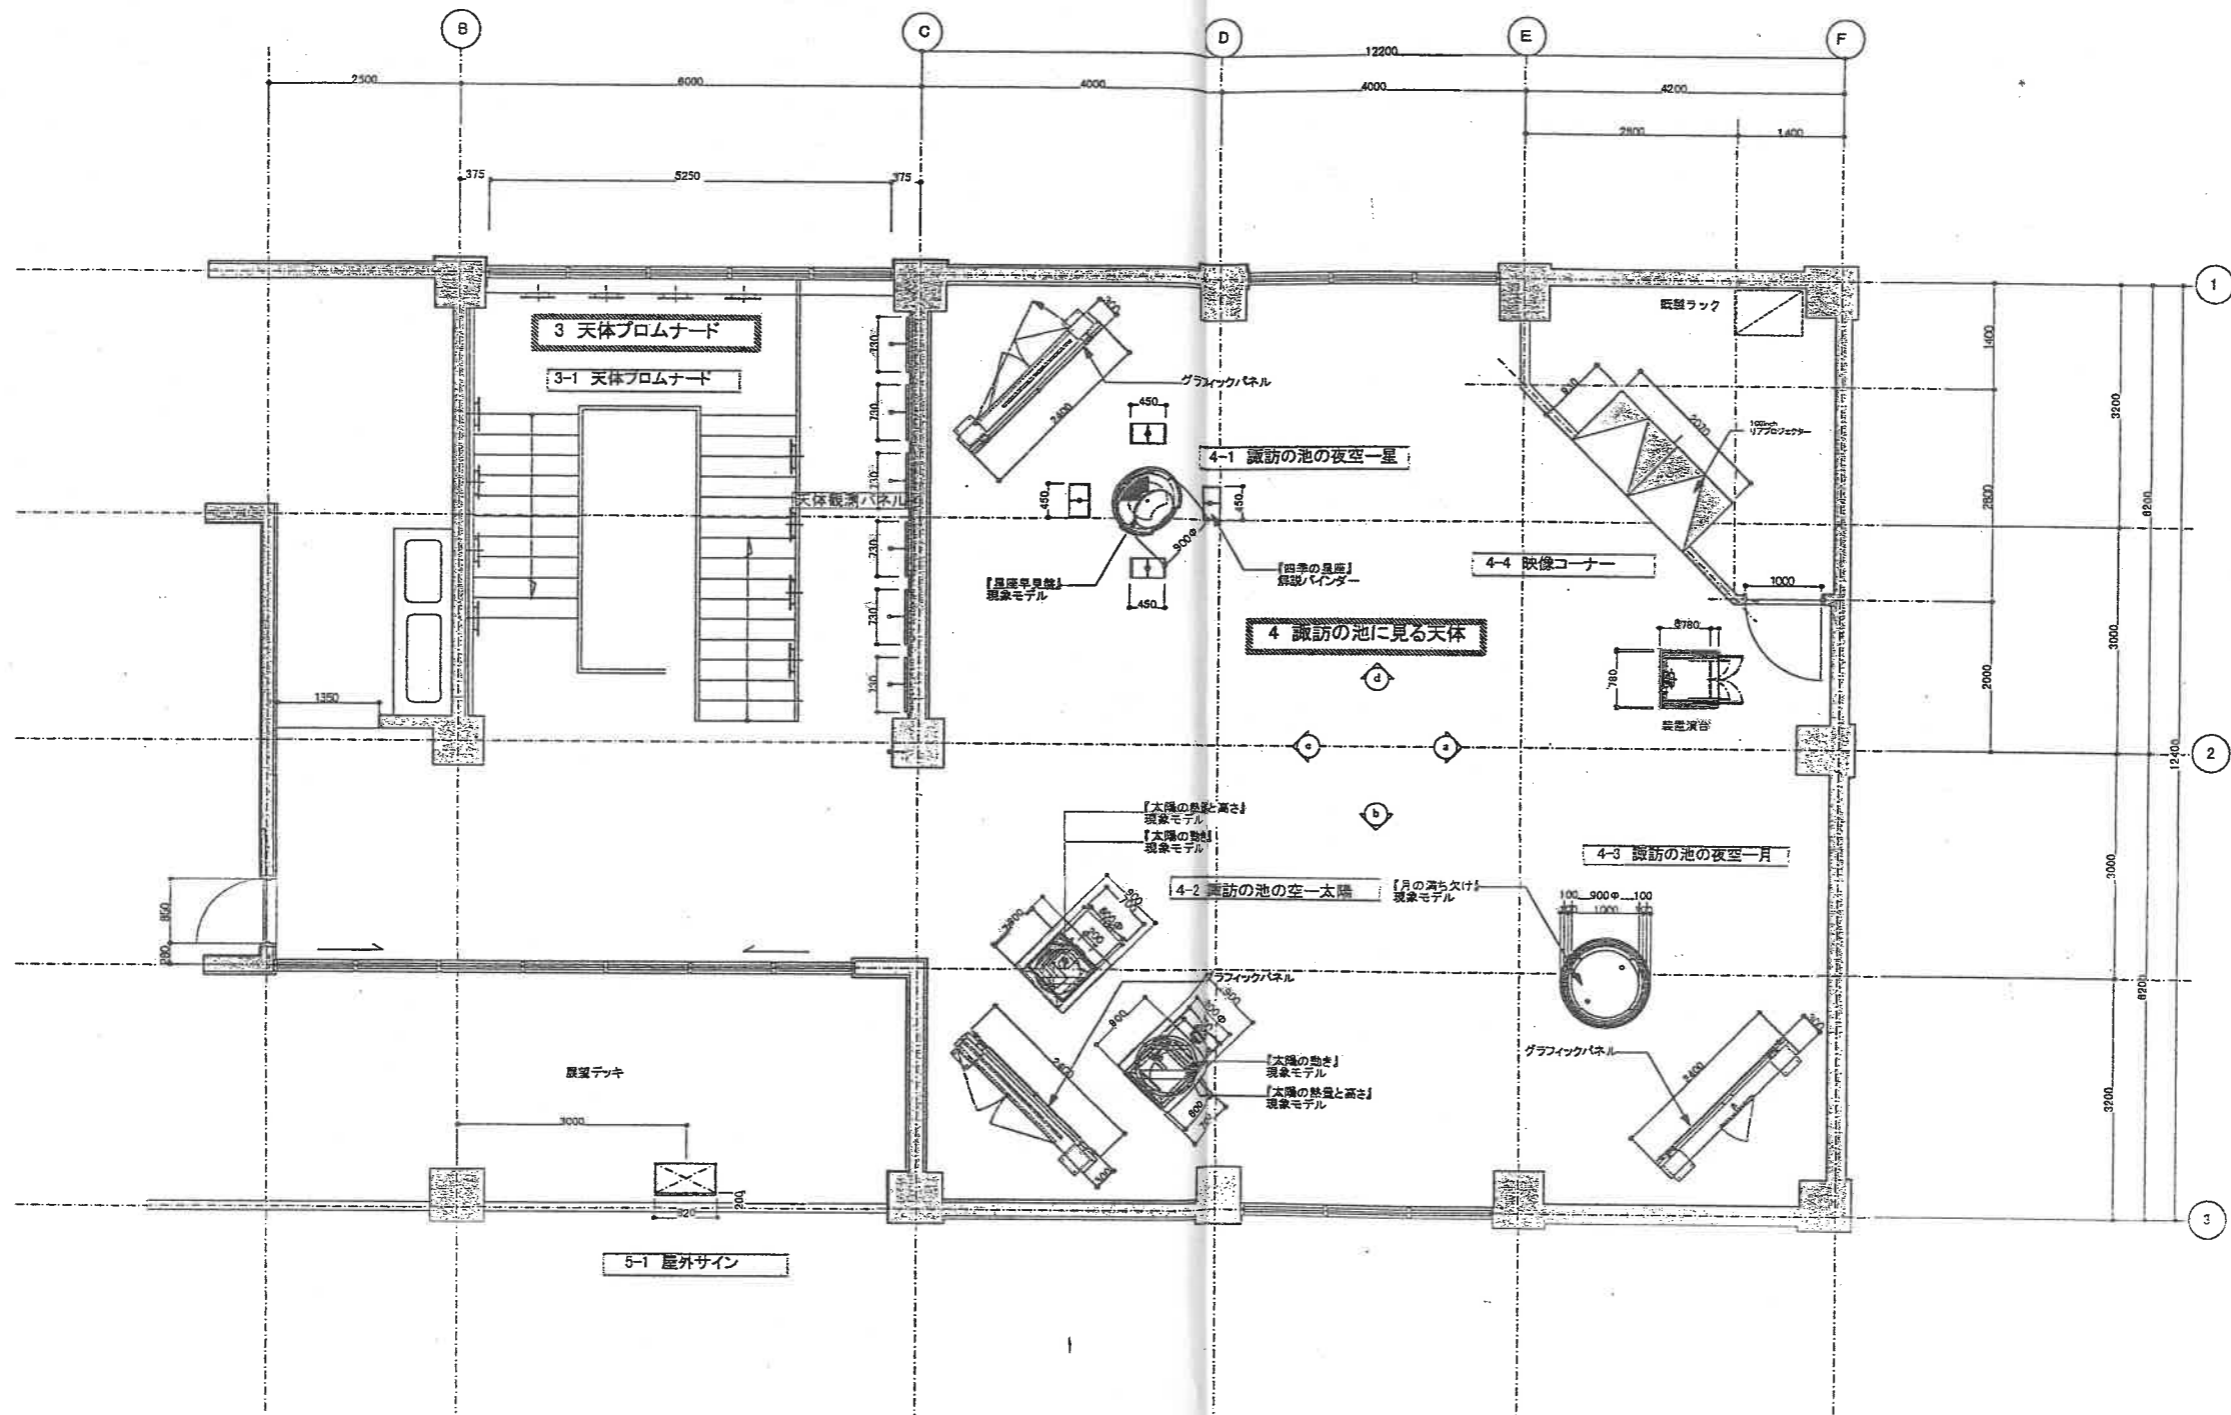

図名	1F全体平面図	図号	T-08
設計	平成10年12月	設計者	雲仙諏訪の池博物館展示施設整備(展示)工事
縮尺	1/50	図面内容	1.エントランスホール 2.諏訪の池の自然

図名	4.諏訪の池の天体 全体展開図 -1	図番	T-16
縮尺	1/30	設計	平成10年12月
設計	雲仙諏訪の池博物館展示施設整備(展示)工事	図例	

展示NO	2-4
展示項目	周辺
展示小項目	照明音響システム