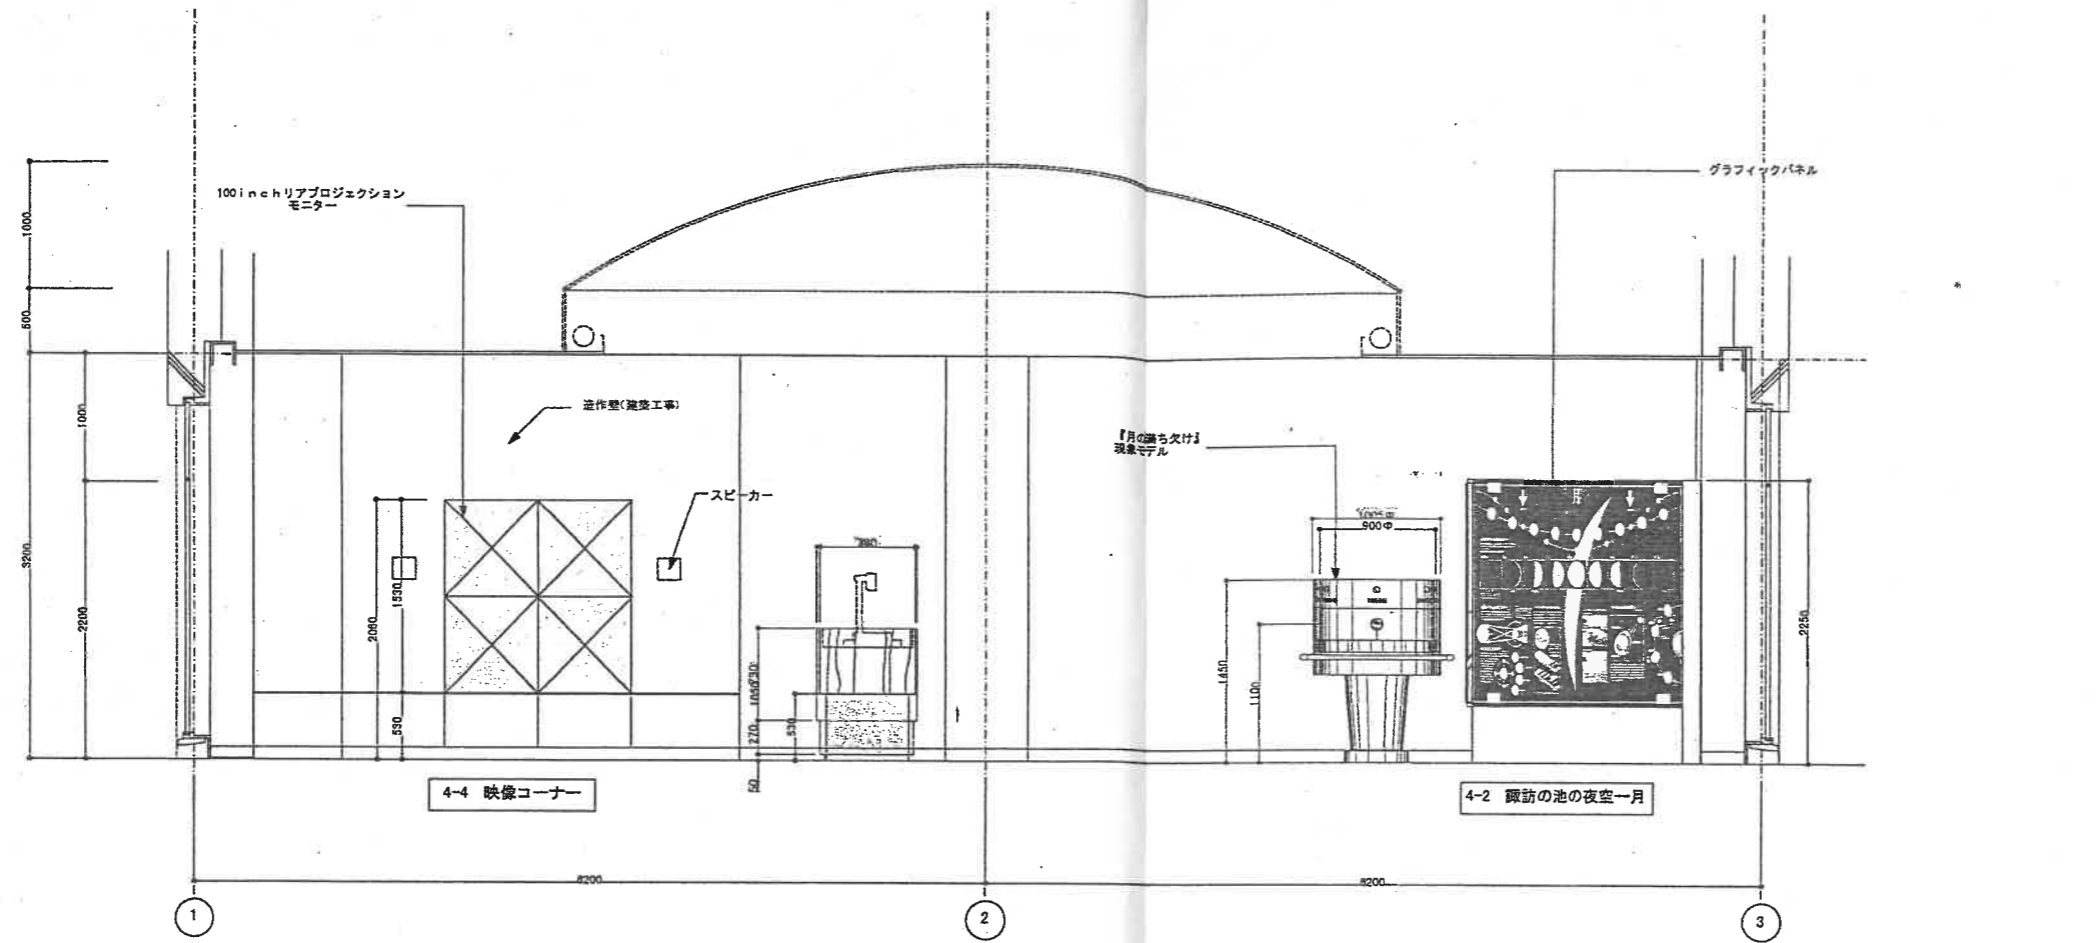

図名	1F全体平面図	図号	T-08
設計	平成10年12月	設計者	雲仙諏訪の池博物館展示施設整備(展示)工事
縮尺	1/50	図面内容	1.エントランスホール 2.諏訪の池の自然

図名	4.諏訪の池の天体 全体展開図 -1	図番	T-16
縮尺	1/30	設計	平成10年12月
設計	雲仙諏訪の池博物館展示施設整備(展示)工事	図例	

展示NO	2-4
展示項目	周辺
展示小項目	照明音響システム