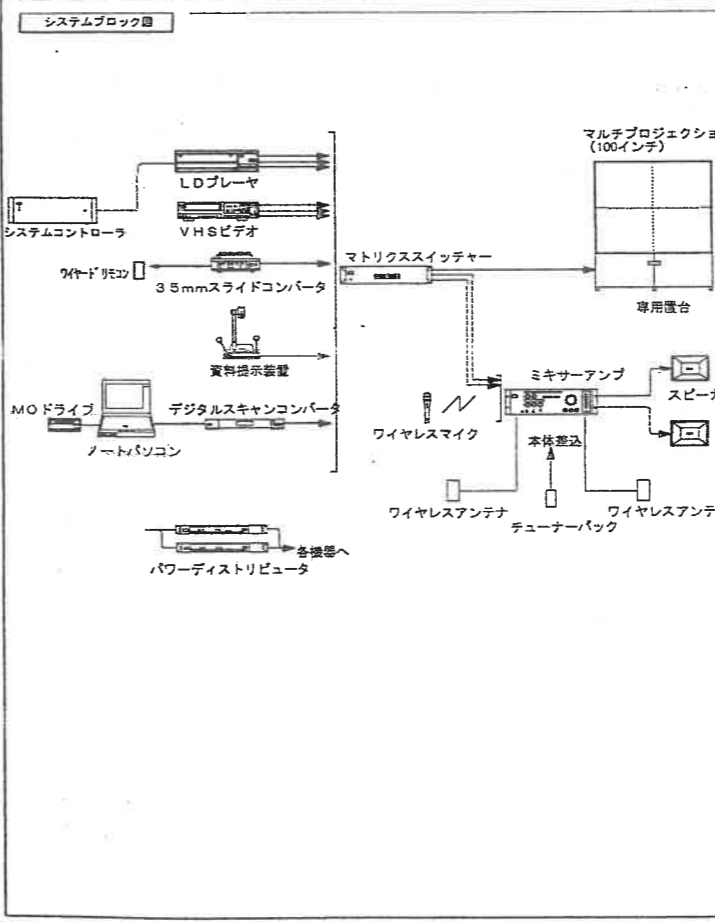

展示仕様			
同等品以上とする			
機器名称	メーカー型番	数	備考
LED			
LED電源装置	特注品	12	

展示NO	4-4
展示項目	映像コ
展示小項目	映像音響システム