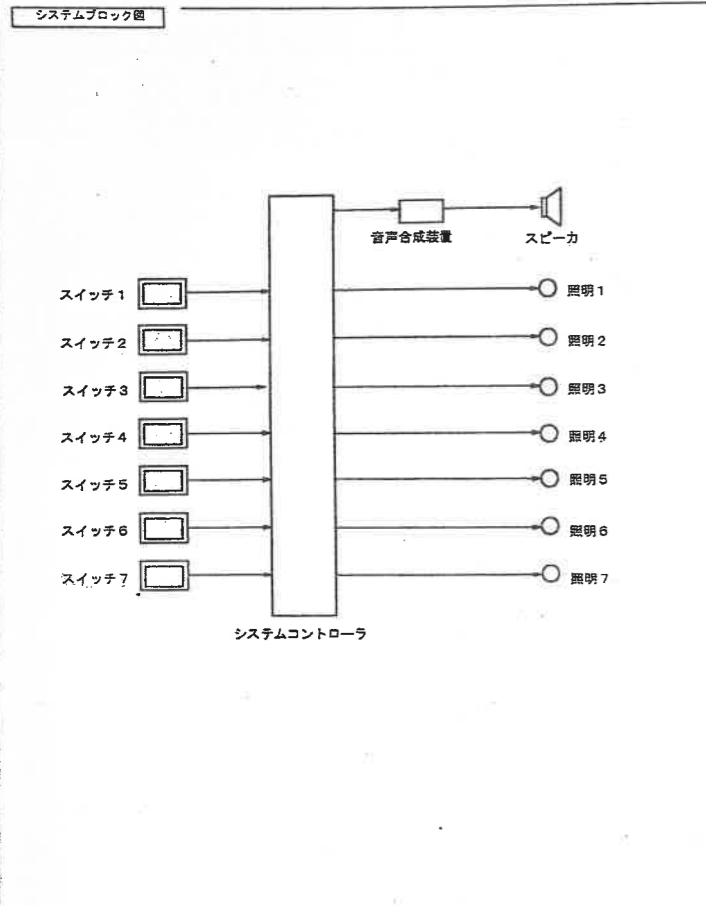

図名	1F全体平面図	図号	T-08
設計	平成10年12月	設計者	雲仙諏訪の池博物館展示施設整備(展示)工事
縮尺	1/50	図面内容	1.エントランスホール 2.諏訪の池の自然

図名	4.諏訪の池の天体 全体展開図 -1	図番	T-16
縮尺	1/30	設計	平成10年12月
設計	雲仙諏訪の池博物館展示施設整備(展示)工事	図例	

展示NO	2-4
展示項目	周辺
展示小項目	照明音響システム