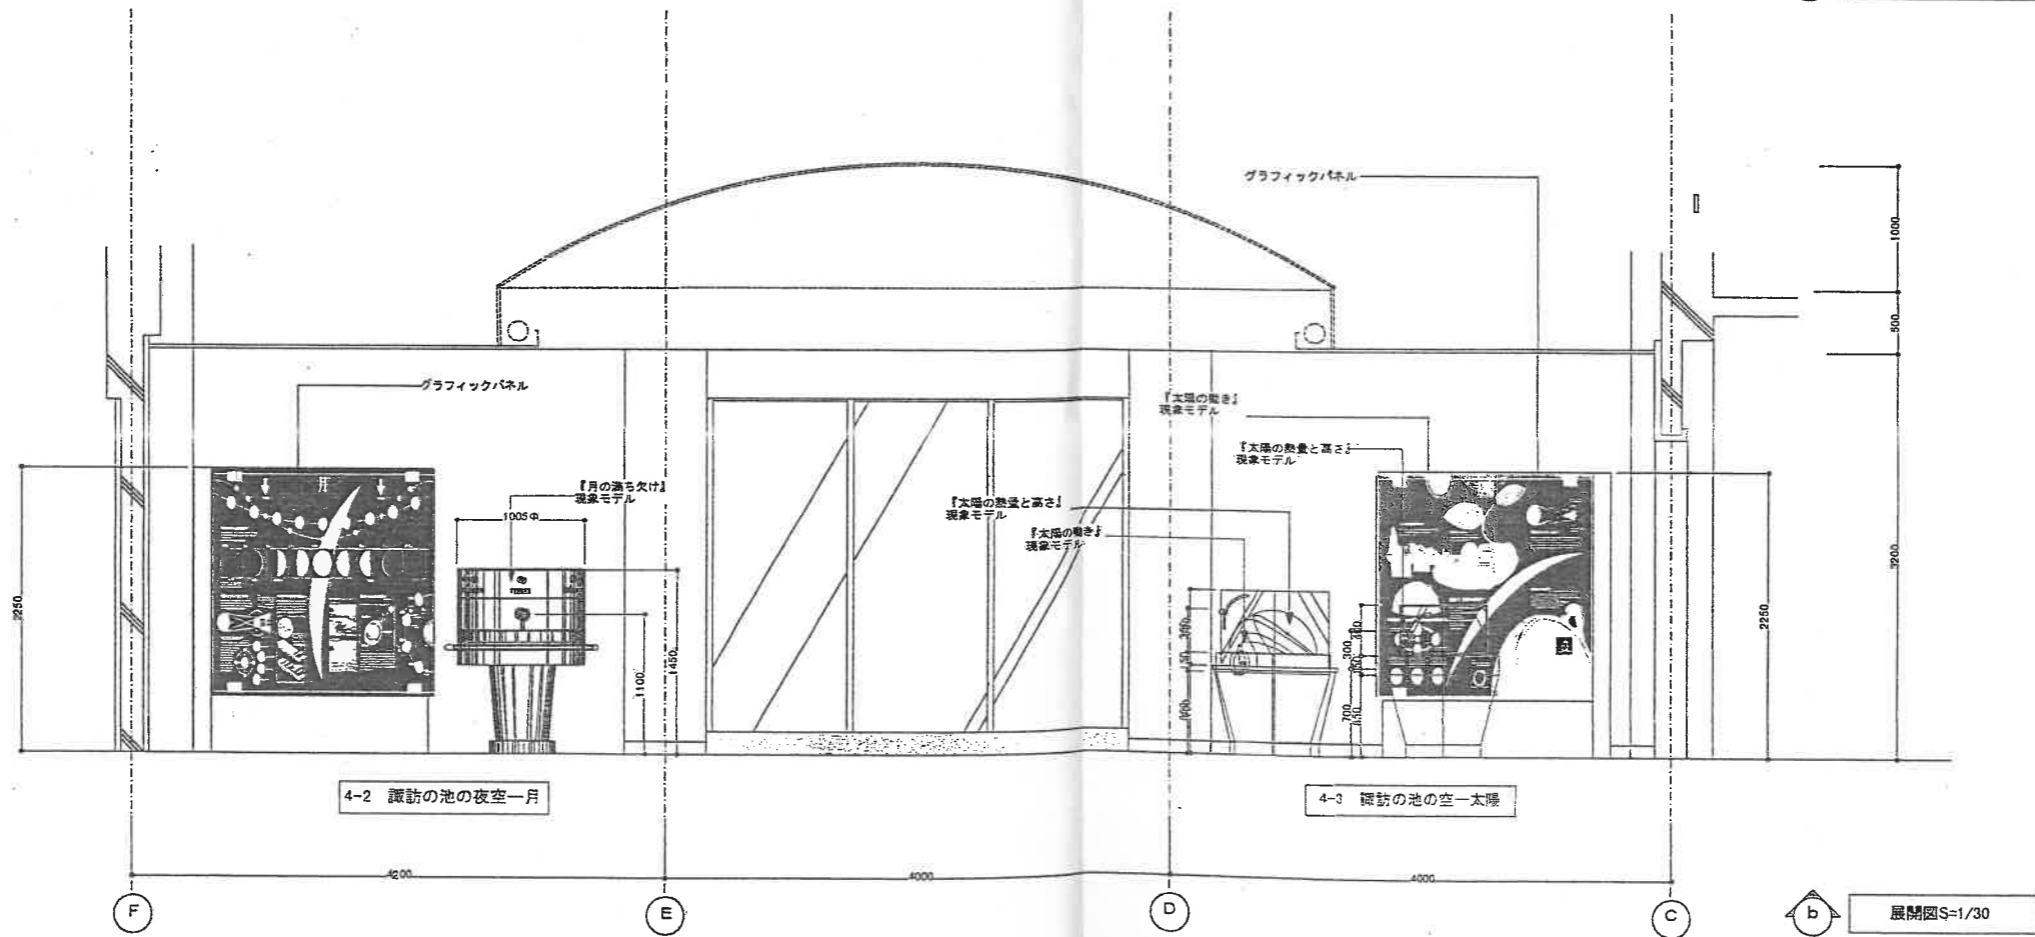

図名	1F全体平面図	図号	T-08
設計	平成10年12月	設計者	雲仙諏訪の池博物館展示施設整備(展示)工事
縮尺	1/50	図面内容	1.エントランスホール 2.諏訪の池の自然

図名	4.諏訪の池の天体 全体展開図 -1	図番	T-16
縮尺	1/30	設計	平成10年12月
設計	雲仙諏訪の池博物館展示施設整備(展示)工事	図例	

展示NO	2-4
展示項目	周辺
展示小項目	照明音響システム