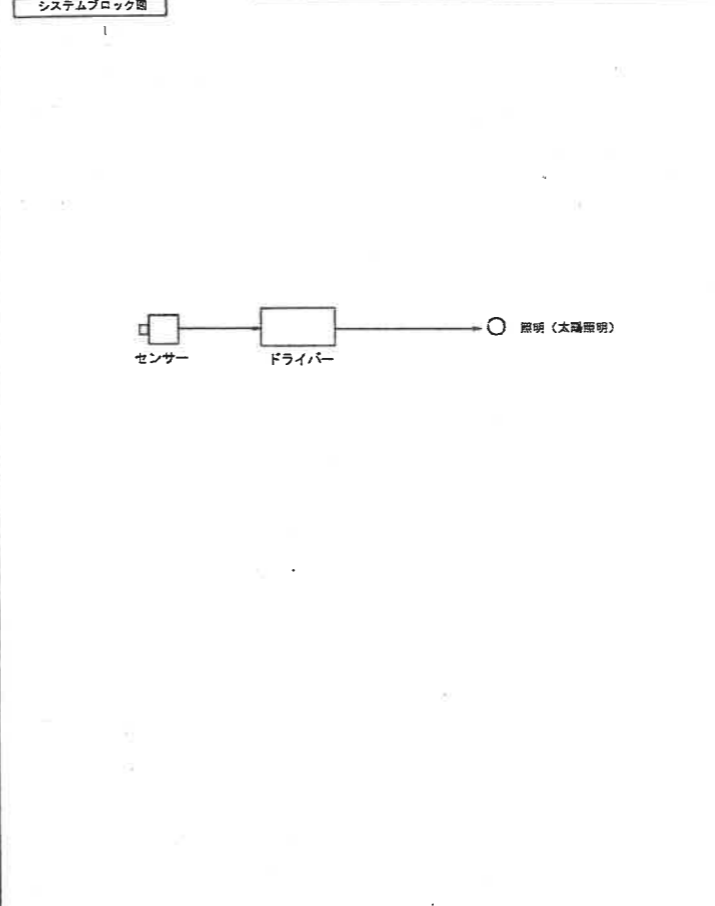

展示NO	2-4
展示項目	周辺
展示小項目	照明音響システム

展示仕様			
同等品以上とする			
機器名称	メーカー型番	数	備考
スイッチ	EA0 02	7	
システムコントローラ	特注品	1	
音声合成装置	特注品	1	
スピーカー	フォニックス FE127	7	
スピーカー	フォニックス K312	1	組
		0	

展示NO	4-2
展示項目	太陽のコーナー「太陽の熱量と電圧」
展示小項目	電圧センサーシステム

展示仕様			
同等品以上とする			
機器名称	メーカー型番	数	備考
センサー			
ドライバー	特注品	1	

このシステムは、太陽照明駆動メカに組み込まれます。

展示NO	3-1
展示項目	天体プロムナード
展示小項目	LEDシステム

展示仕様			
同等品以上とする			
機器名称	メーカー型番	数	備考
LED			
LED電源装置	特注品	12	

展示NO	4-4
展示項目	映像コ
展示小項目	映像音響システム

展示仕様			
同等品以上とする			
機器名称	メーカー型番	数	備考
LDプレーヤ	パイオニア LD-V540	1	
VHSビデオ	パイオニア VHS-350	1	
35mmスライドコンバータ	ユニオン SLV-RX9	1	
ワイヤードリモコン	エプソン TRV-35H	1	
資料提示装置	エプソン RC-351	1	
デジタルスキャンコンバータ	ユニオン VIP-P110	1	
マトリクススイッチャー	ユニオン DSC-1024HD	1	
ミキサーアンプ	ユニオン PVS-820S	1	
チューナーバック	ユニオン SRP-X350P	1	
ワイヤレスマイク	ユニオン SRP-800RA	1	
マイク用充電器	ユニオン SRP-802T	1	
マイク用アンテナ	ユニオン SRP-800BC	1	
ワイヤレスアンテナ	ユニオン SRP-800AN	1	100インチ
マルチプロジェクタ	パイオニア MPJ-100J	1	セット
プロジェクタ専用機台	パイオニア HMA-V5020	2	
デジタル用リモコン	特注品	2	
スピーカー	パイオニア RU-V107	1	
スピーカー	パイオニア 101MM	1	セット
無線マイク用充電器	パイオニア GW-305	1	セット
システムコントローラ	特注	1	
パワーディストリビューター	ユニオン SRP-D2000	2	
機器ラック	ユニオン MU-R18B	1	
ノートパソコン	ユニオン PG-MJ120M	1	
MOドライブ	Logitech LMO-S636F/PS	1	

与件