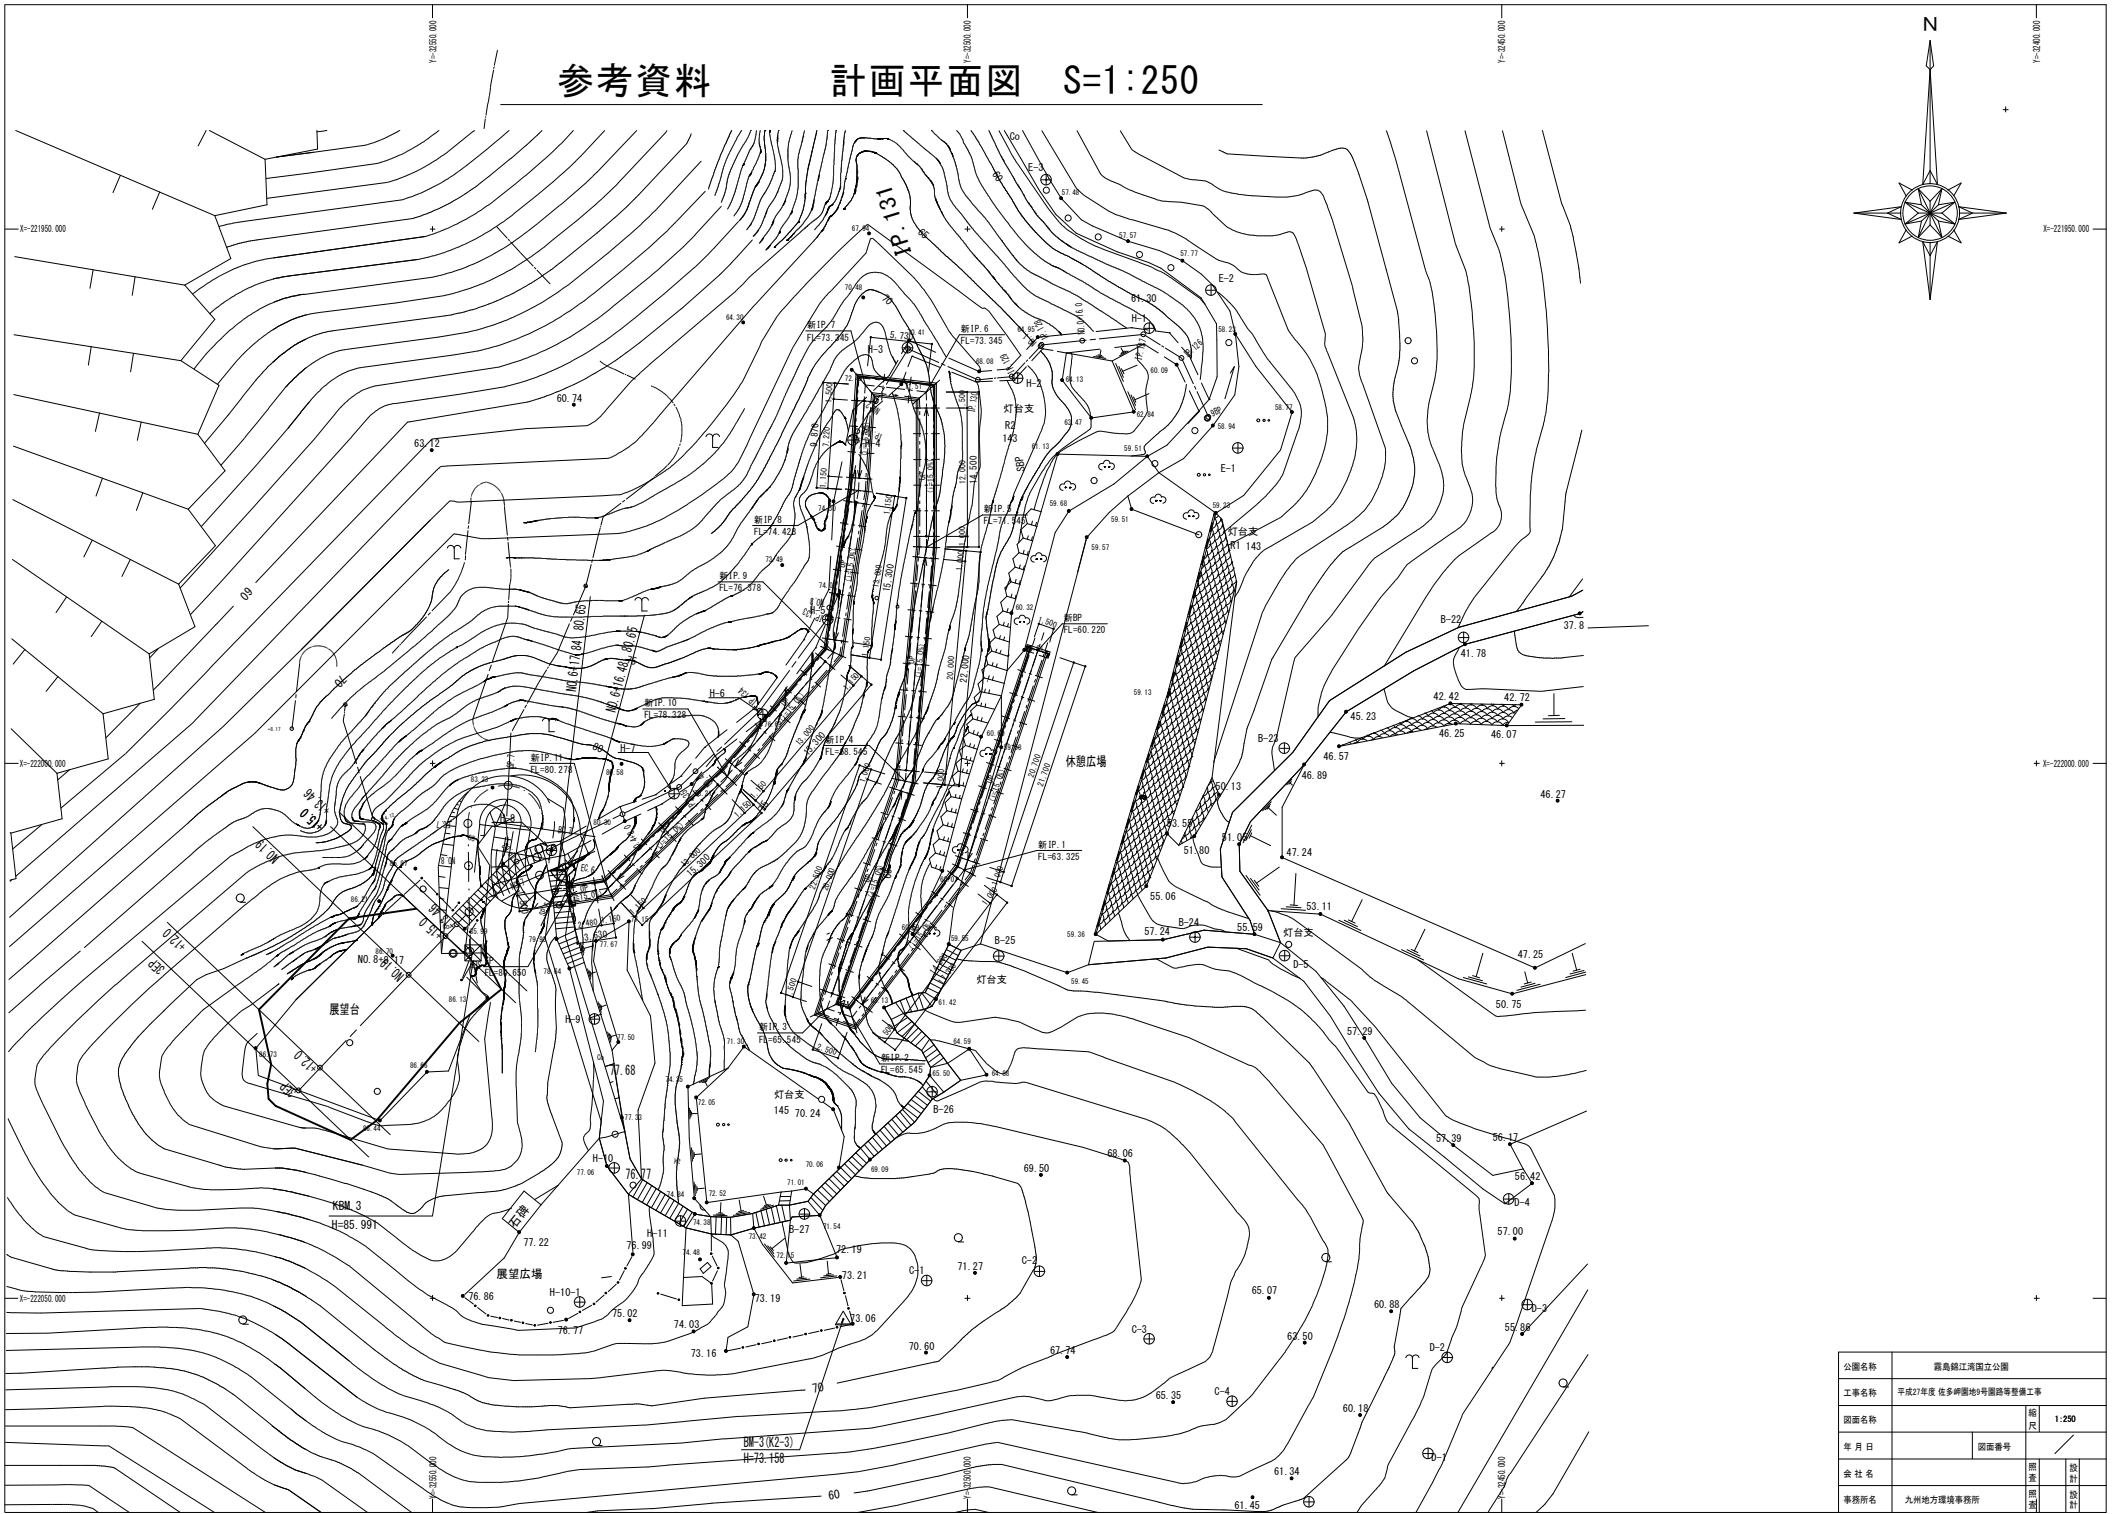

参考資料

計画平面図 S=1:250

公園名称	霧島緑江湾国立公園		
工事名称	平成27年度 佐多岬園地中環路等整備工事		
図面名称	冊次	1:250	
年月日	図番	/	
会社名	図番	設計	
事務所名	図番	設計	