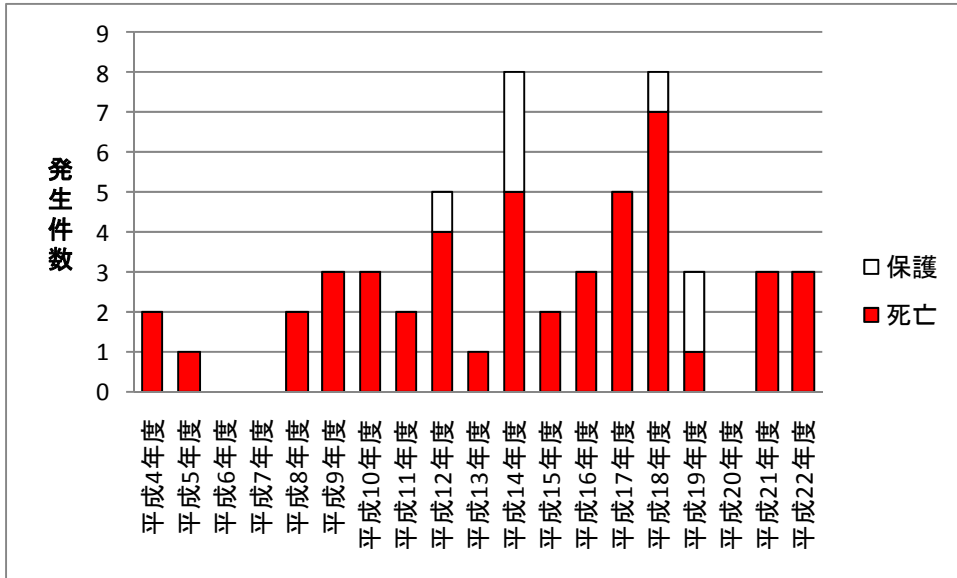

参考資料

図1. 年度別交通事故発生件数

図2. 月別交通事故発生件数

写真 1. 交通事故現場写真（平成 22 年 11 月 1 日豊玉町佐志賀）