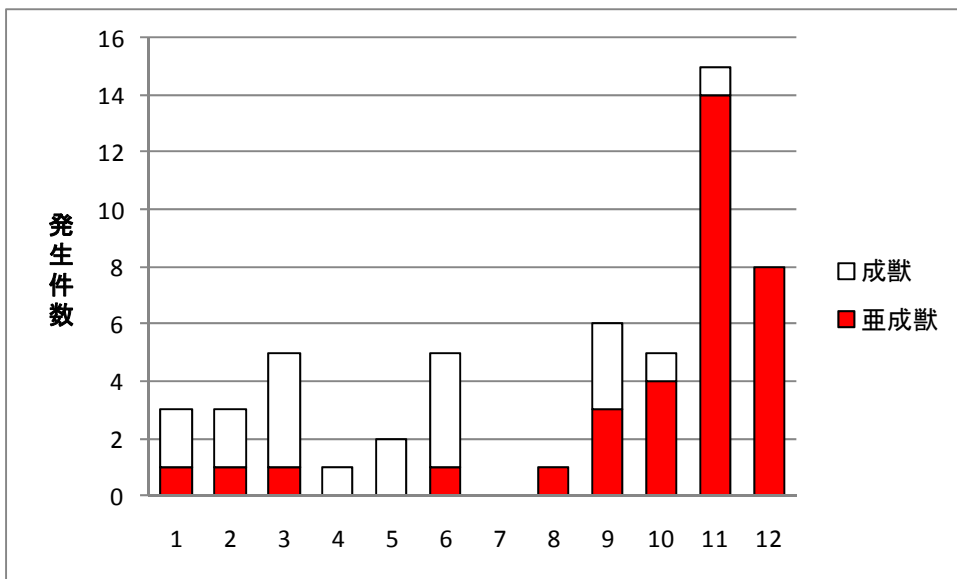

参考資料

図1. 年度別交通事故発生件数

図2. 月別交通事故発生件数

写真 1. 交通事故現場写真（平成 22 年 11 月 1 日豊玉町佐志賀）