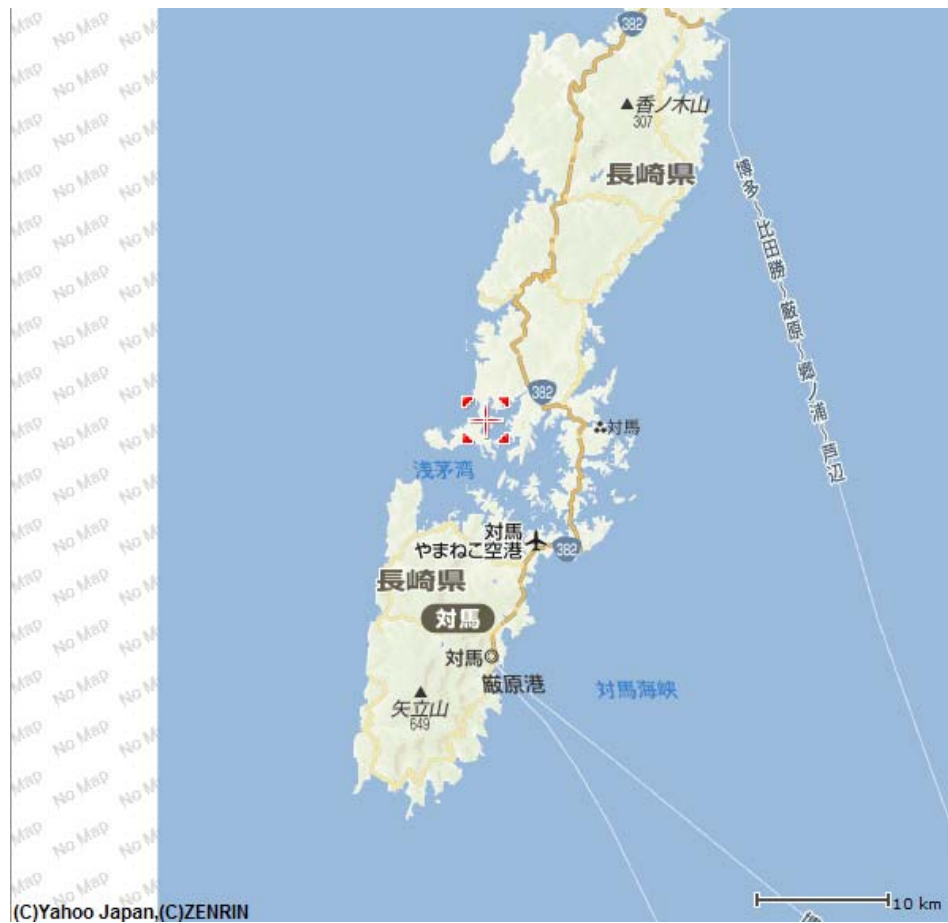

交通事故位置図

①豊玉町の交通事故死体

②峰町の交通事故死体