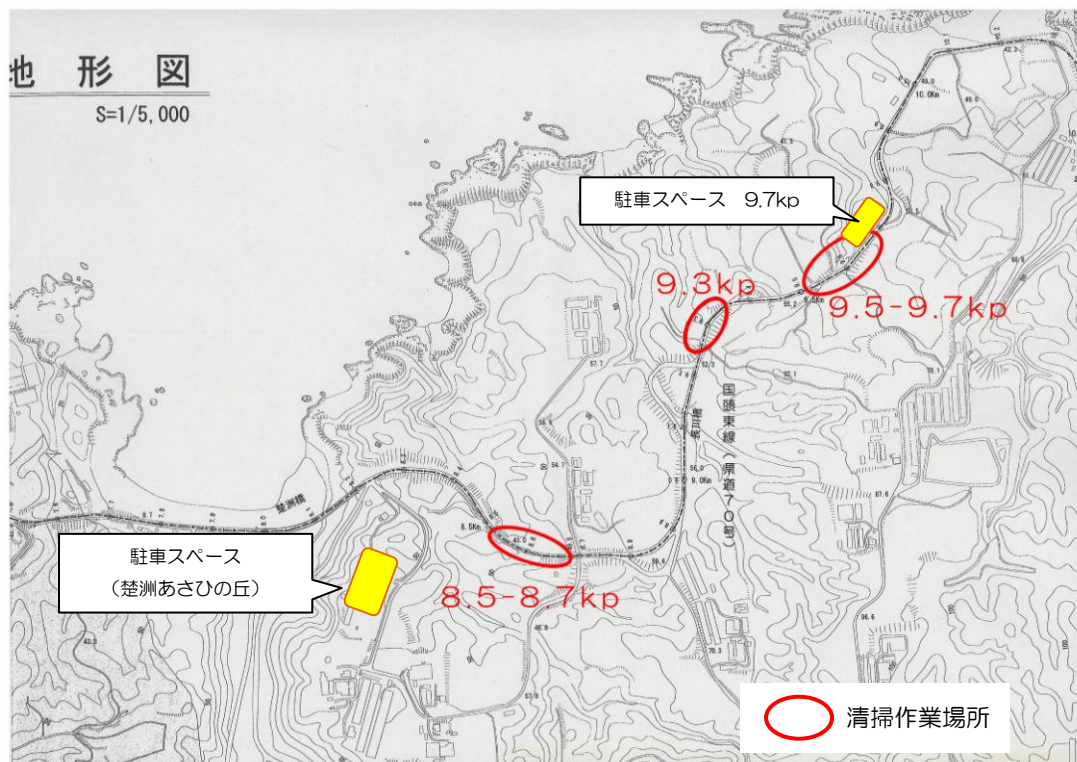

楚洲あさひの丘及び重点区間位置図

楚洲あさひの丘HPより

(<http://www.asahino-oka.jp/>)

詳細位置図

清掃作業場所及び駐車スペース