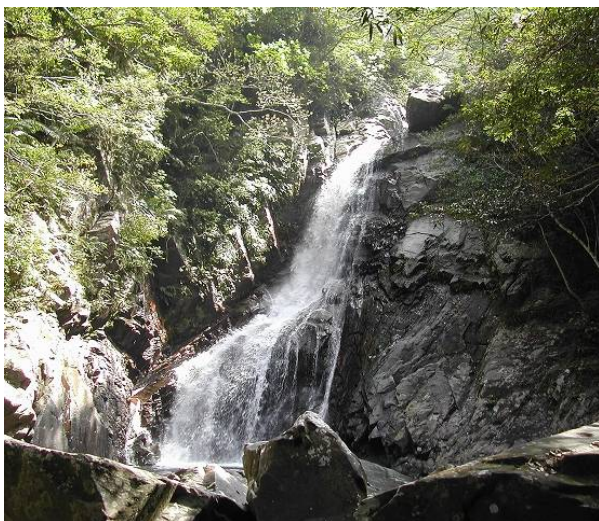

やんばる地域の景観資源の例

照葉樹林

照葉樹林

海岸(辺戸)

海岸(辺戸)

海岸(東海岸)

海岸(東海岸)

溪流

溪流(比地大滝)

溪流(タナガーグムイ)

辺戸石山

ダム湖半