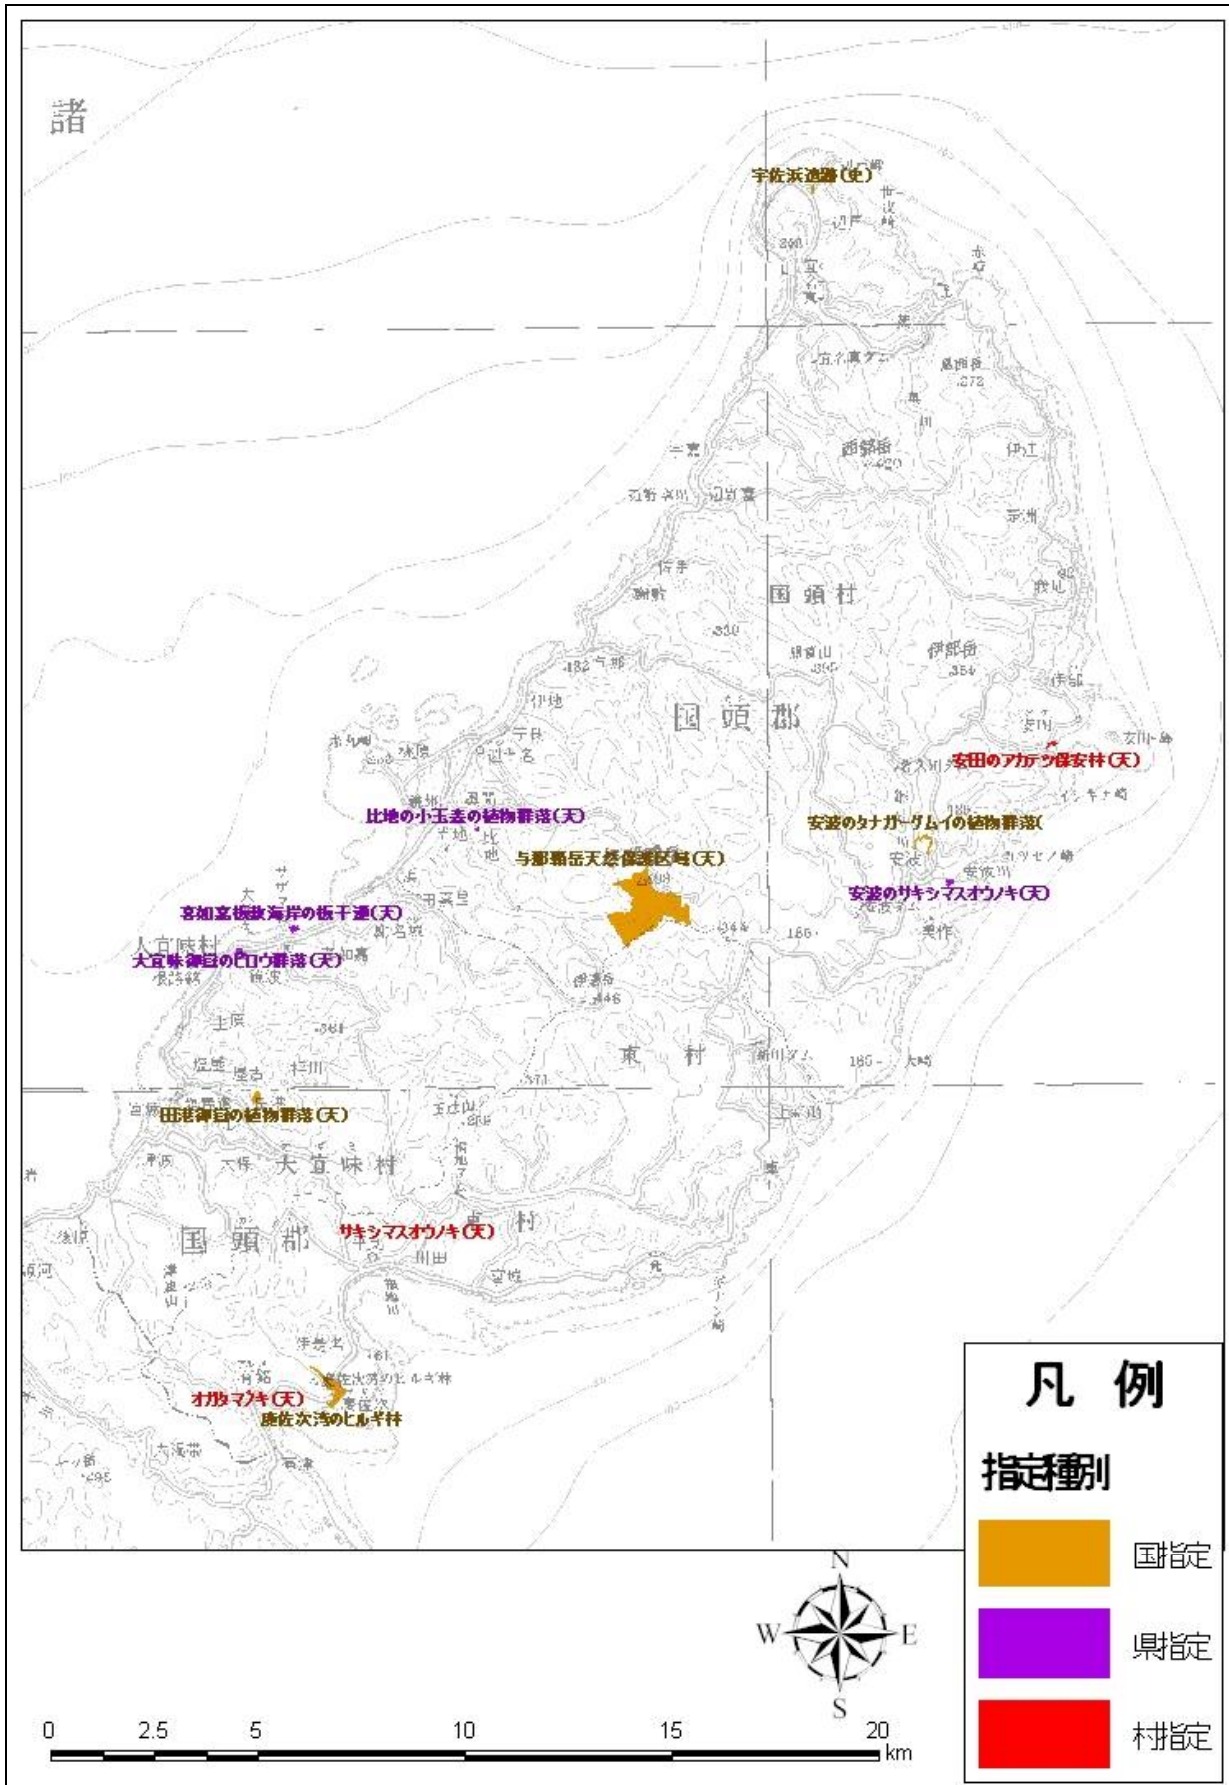

現在指定されている保護地域等

- ・ 沖縄海岸国定公園規制計画図
- ・ 鳥獣保護区特別保護地区
- ・ 文化財位置図
- ・ 北部訓練場位置図

沖縄海岸国定公園規制計画図

鳥獣保護区特別保護地区

文化財位置図

北部訓練場位置図