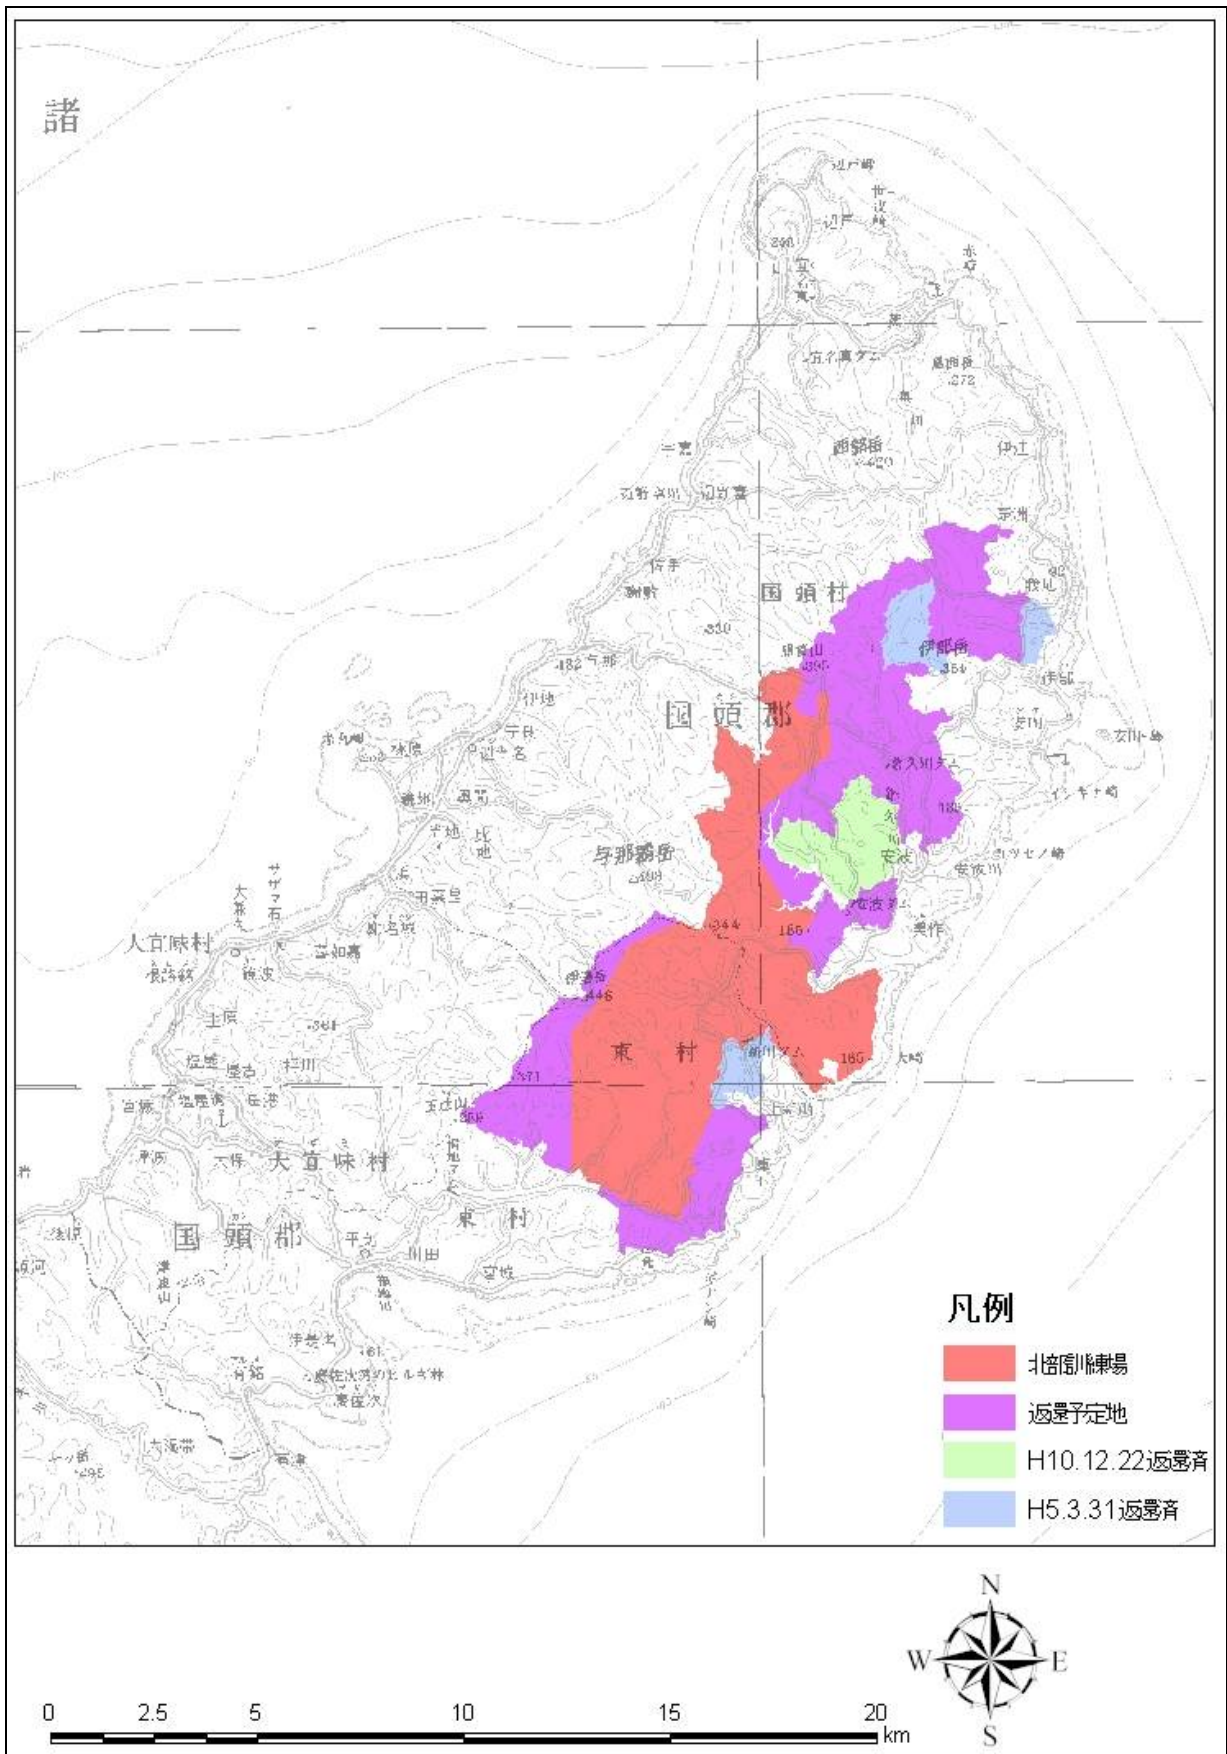

現在指定されている保護地域等

- ・ 沖縄海岸国定公園規制計画図
- ・ 鳥獣保護区特別保護地区
- ・ 文化財位置図
- ・ 北部訓練場位置図

沖縄海岸国定公園規制計画図

鳥獣保護区特別保護地区

文化財位置図

北部訓練場位置図