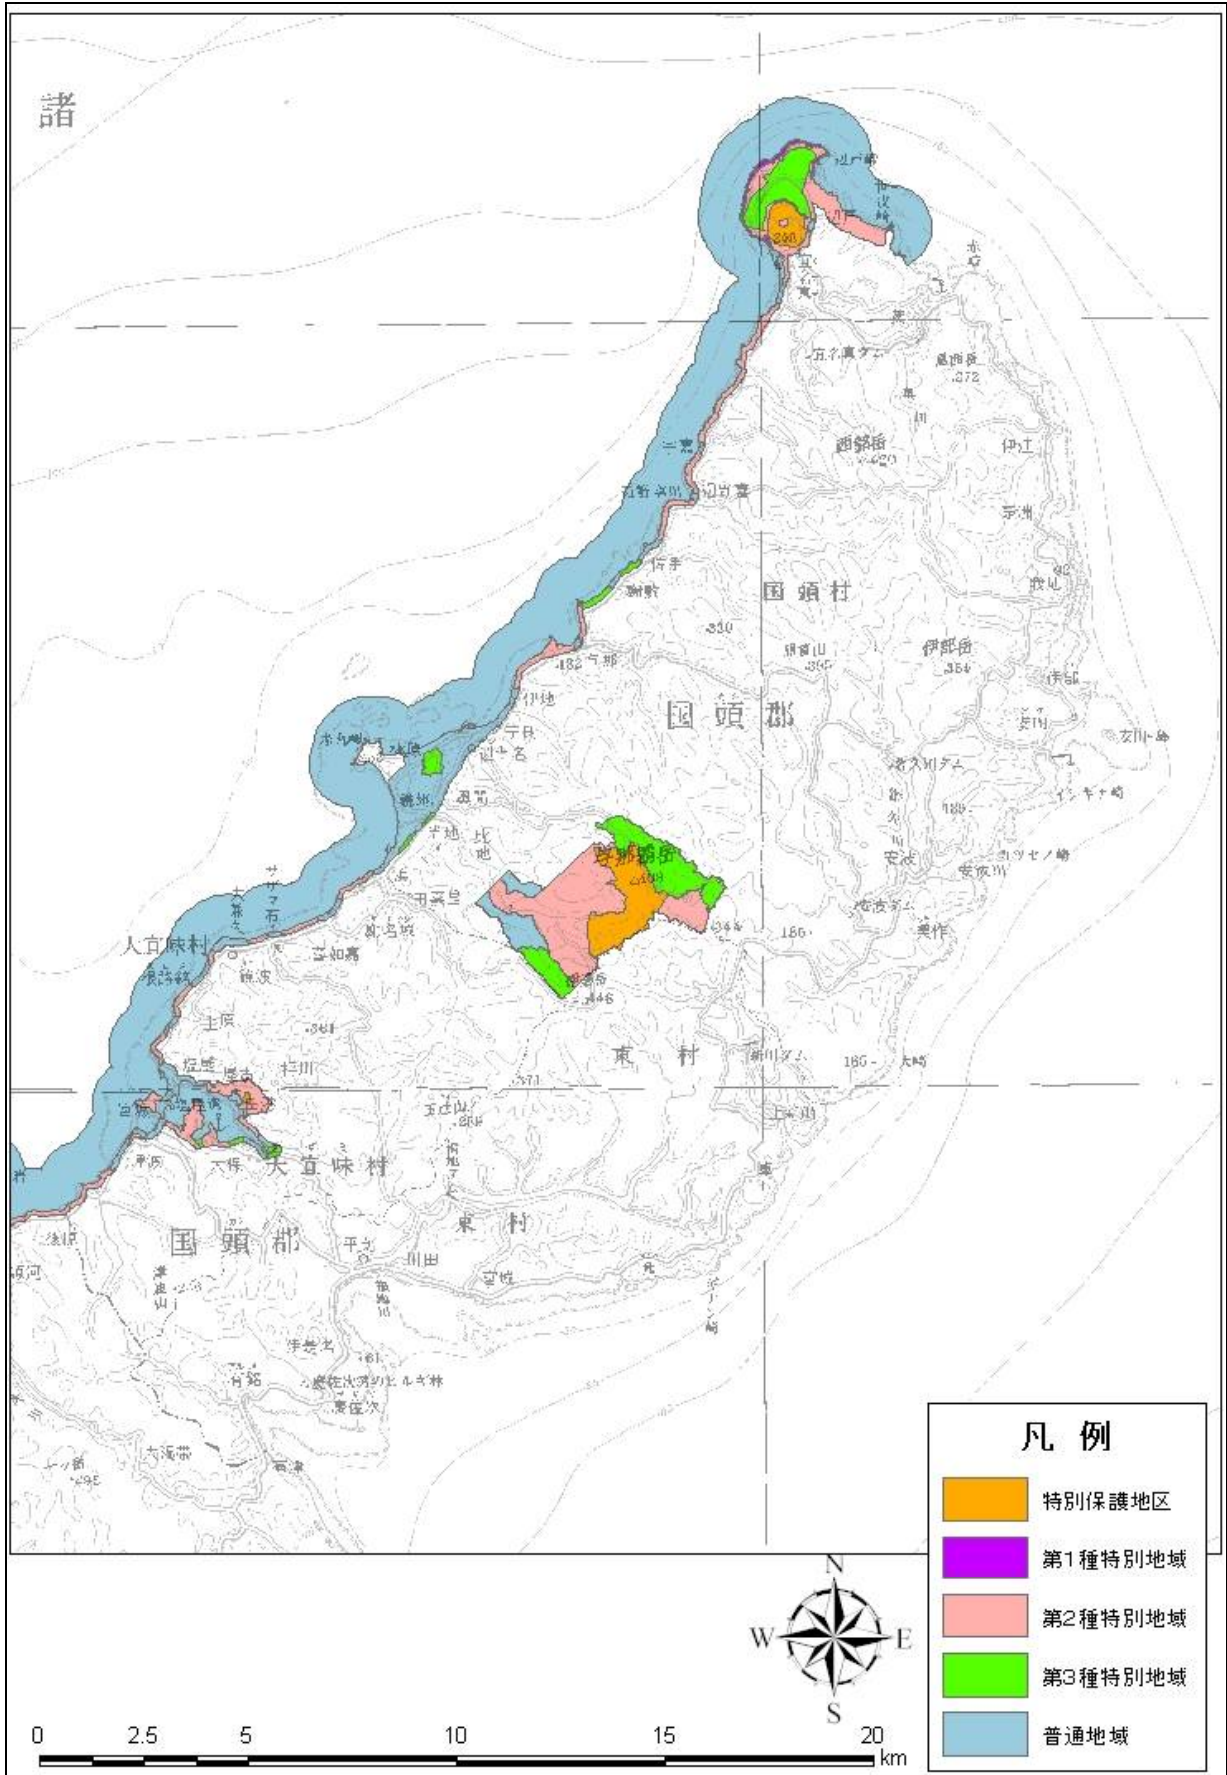

現在指定されている保護地域等

- ・ 沖縄海岸国定公園規制計画図
- ・ 鳥獣保護区特別保護地区
- ・ 文化財位置図
- ・ 北部訓練場位置図

沖縄海岸国定公園規制計画図

鳥獣保護区特別保護地区

文化財位置図

北部訓練場位置図