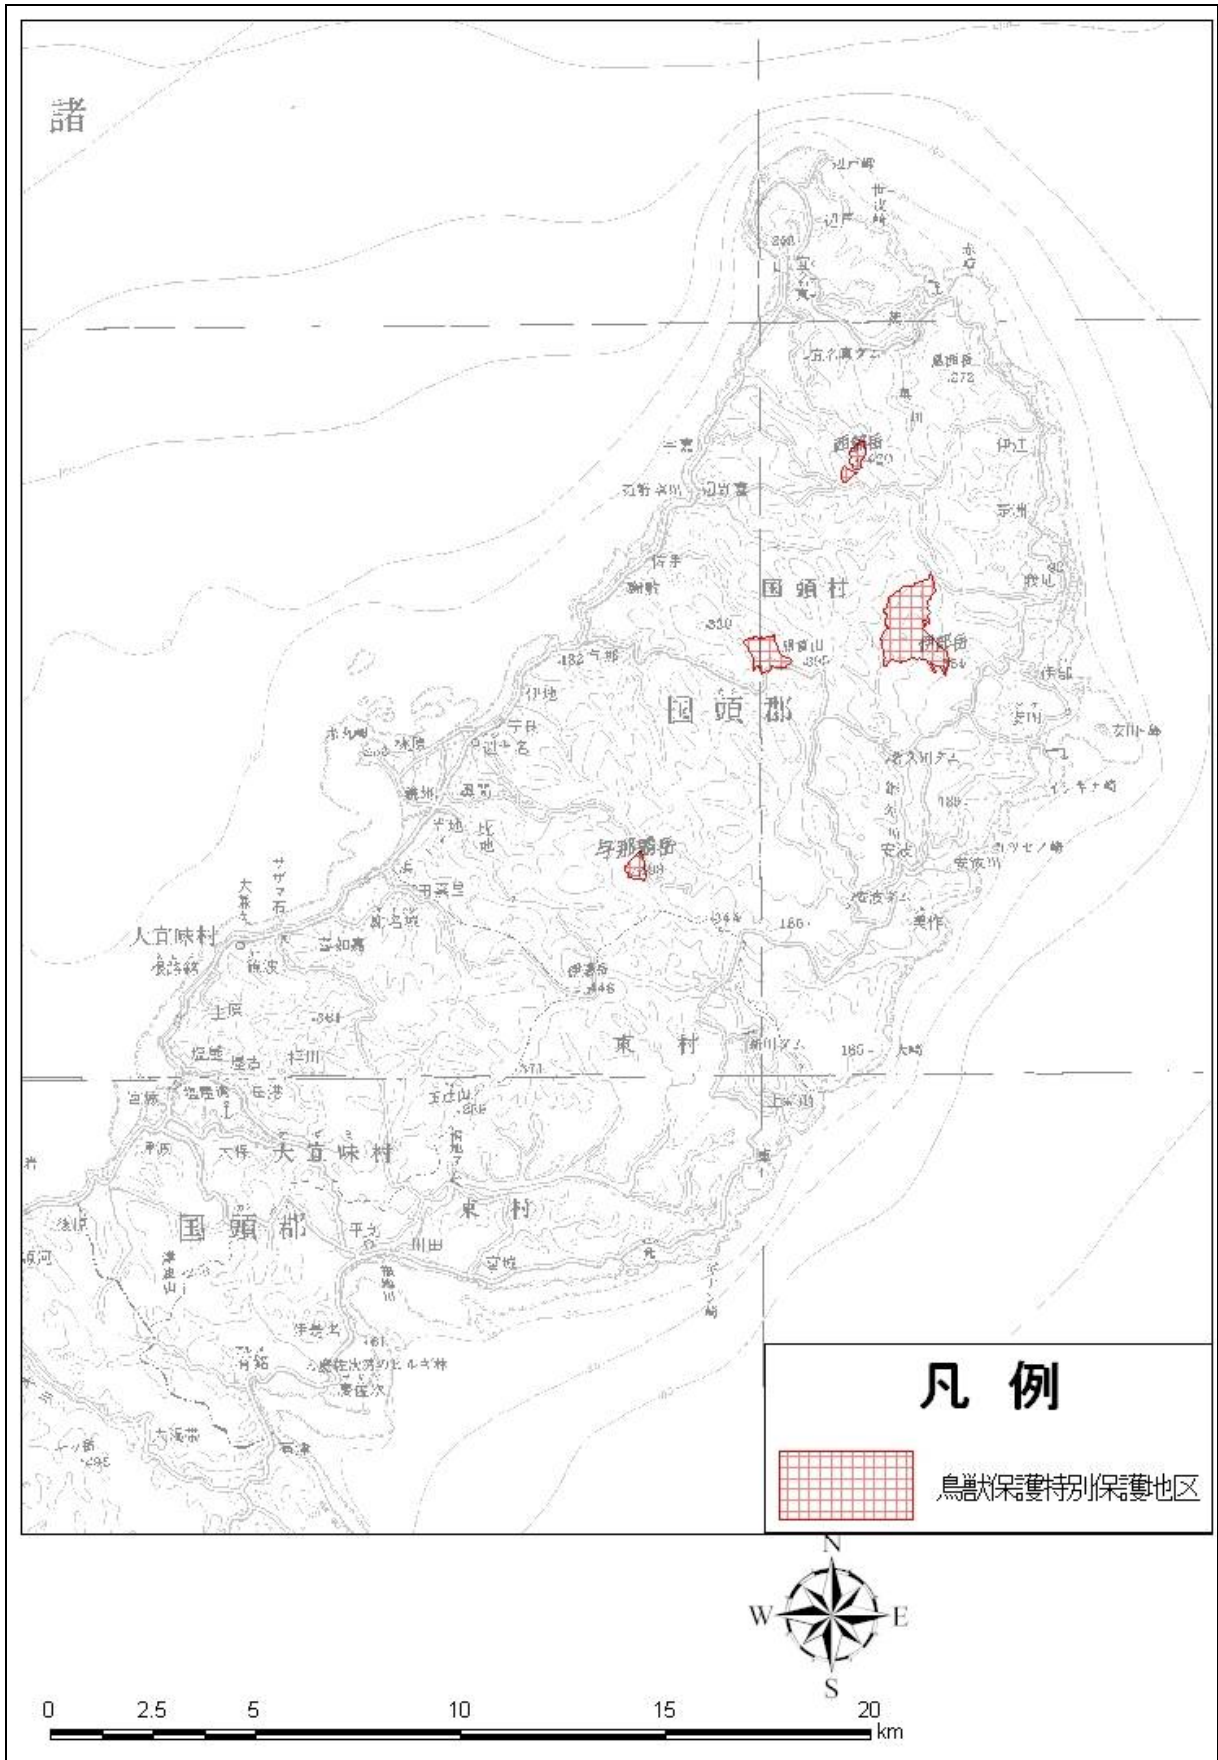

現在指定されている保護地域等

- ・ 沖縄海岸国定公園規制計画図
- ・ 鳥獣保護区特別保護地区
- ・ 文化財位置図
- ・ 北部訓練場位置図

沖縄海岸国定公園規制計画図

鳥獣保護区特別保護地区

文化財位置図

北部訓練場位置図