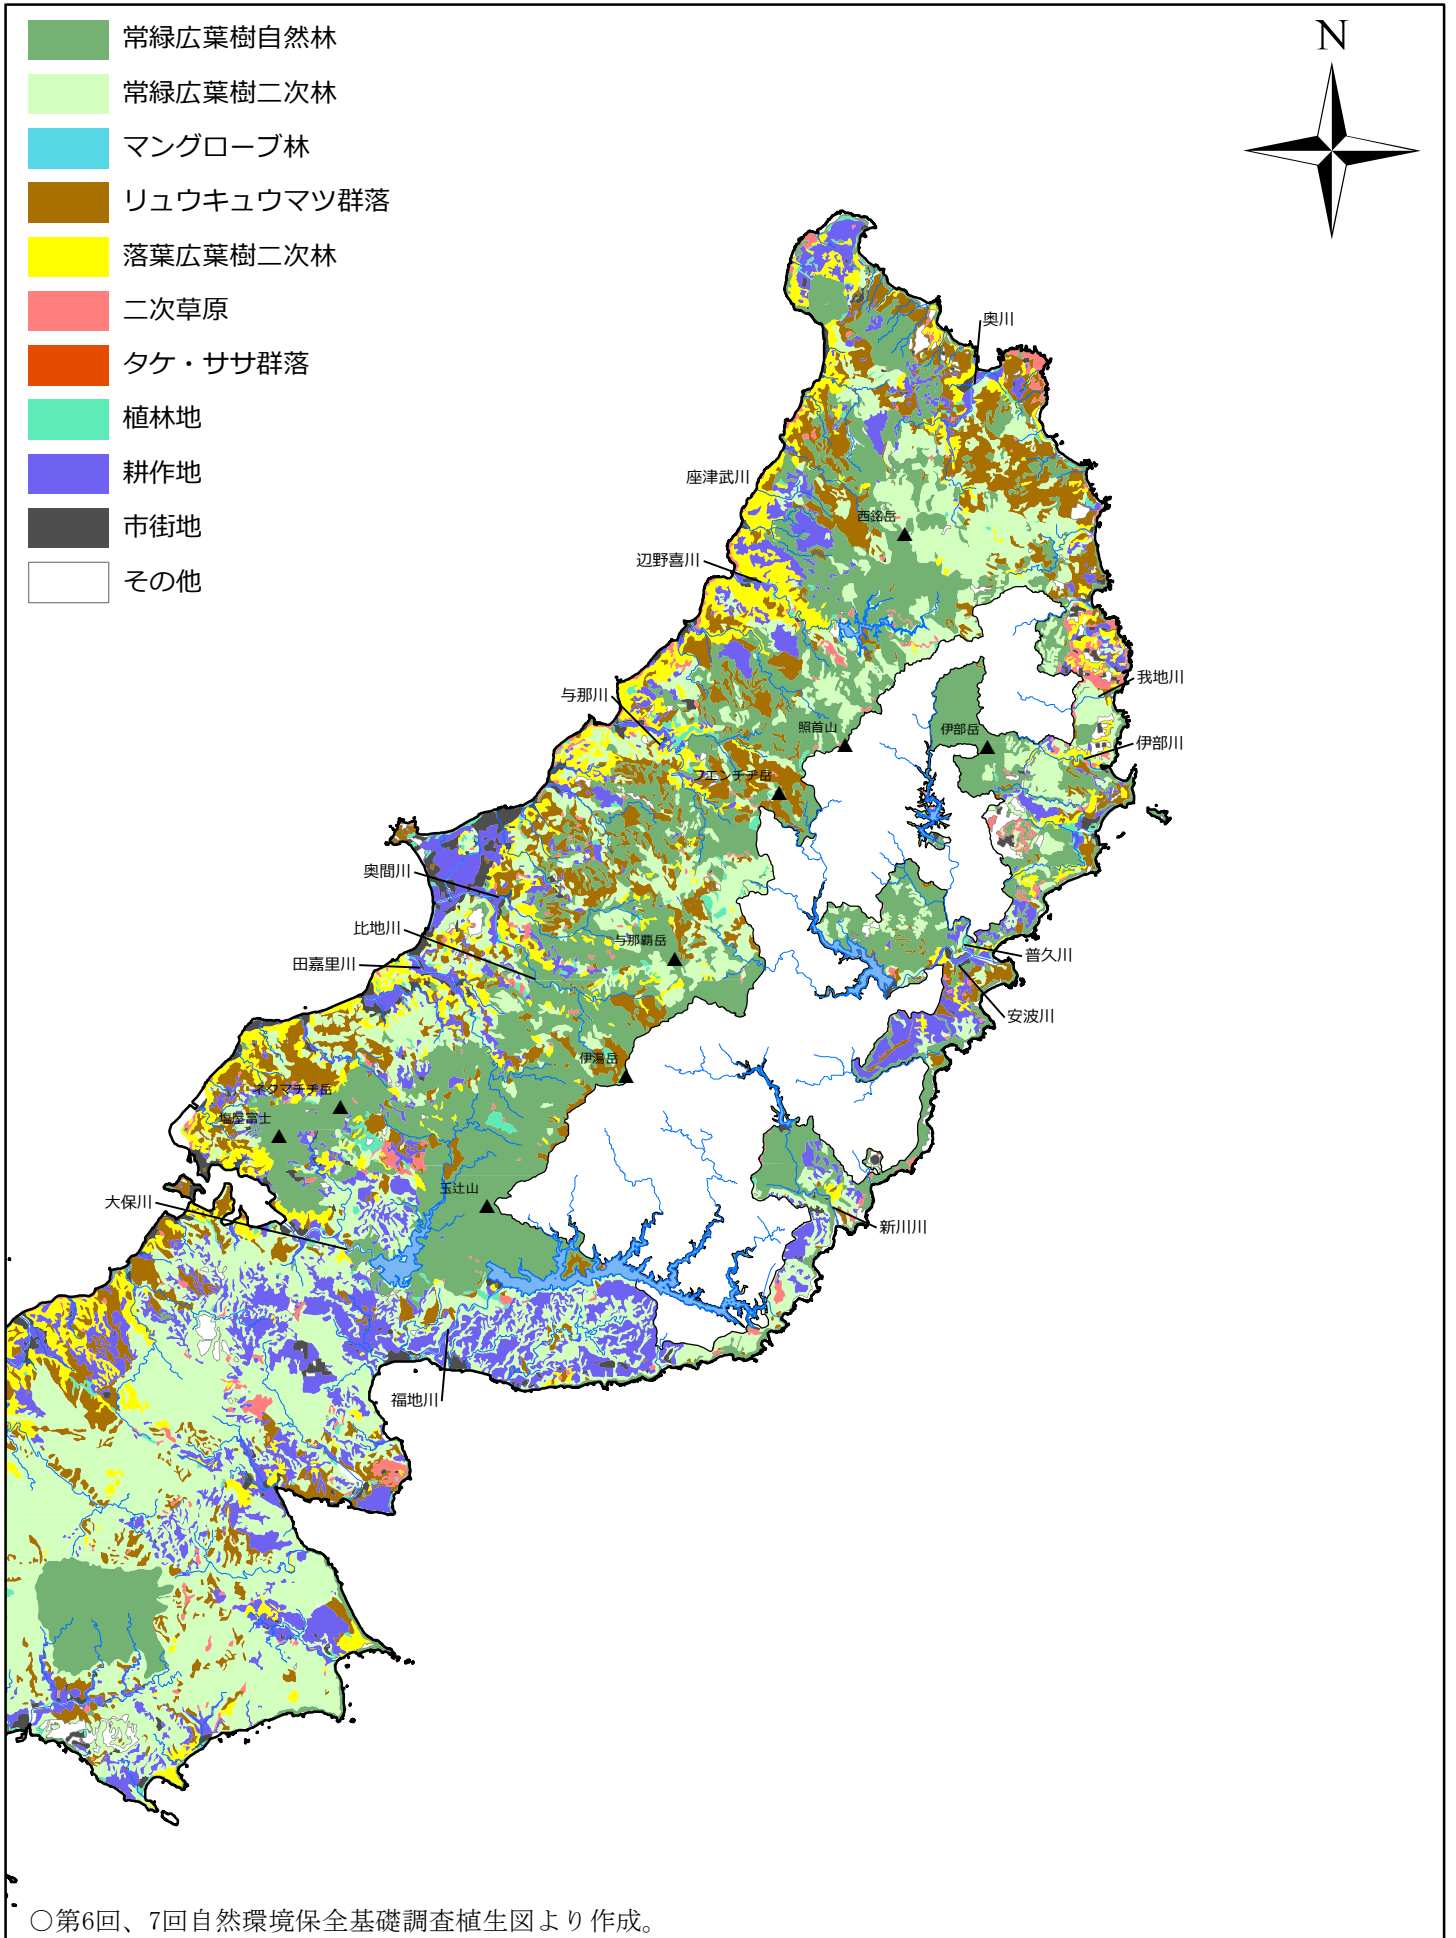

沖縄島北部現存植生図

○第6回、7回自然環境保全基礎調査植生図より作成。

0 2.5 5 7.5 10 キロメートル

1:200,000