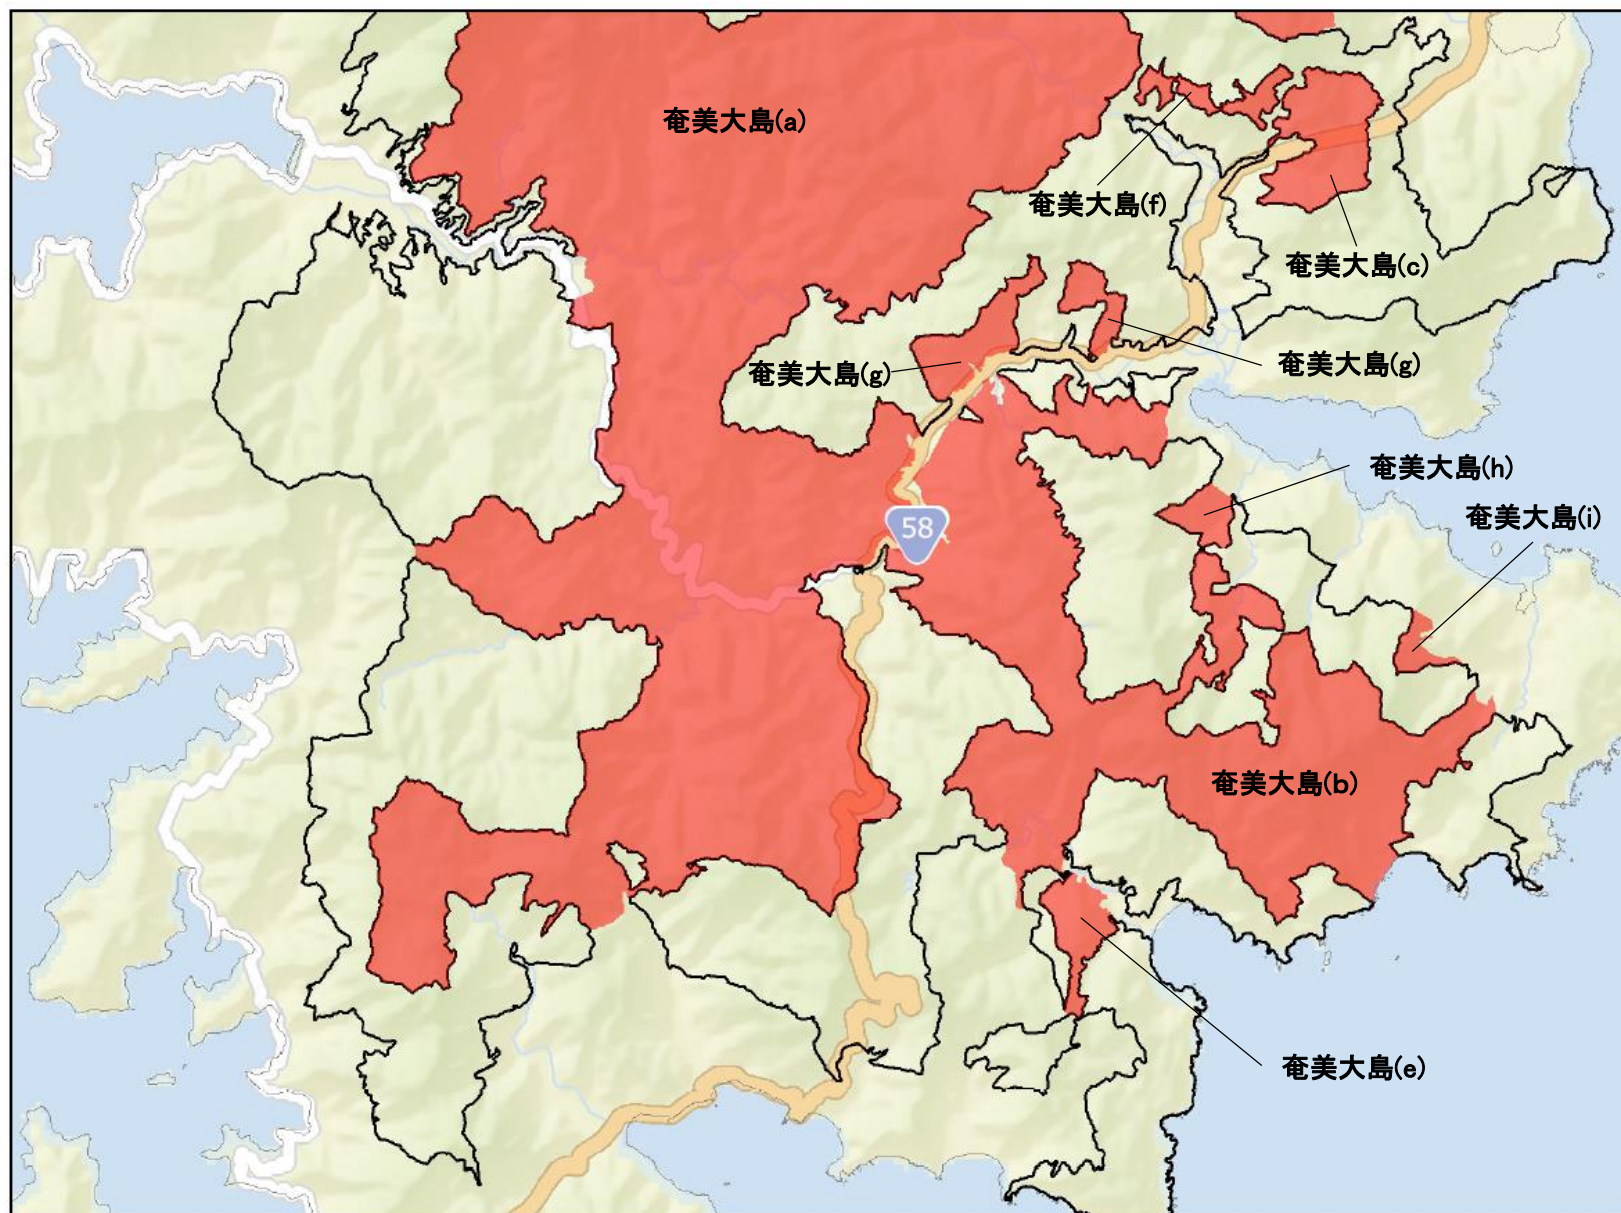

# 推薦区域及び緩衝地帯の設定 - 奄美大島

図 1 : 推薦区域及び緩衝地帯

図1 【参考】：推薦区域及び緩衝地帯（小規模構成要素拡大図）

# 推薦区域及び緩衝地帯の設定－徳之島

図1：推薦区域及び緩衝地帯

参考資料 3

# 推薦区域及び緩衝地帯の設定－沖縄島北部

図1：推薦区域及び緩衝地帯