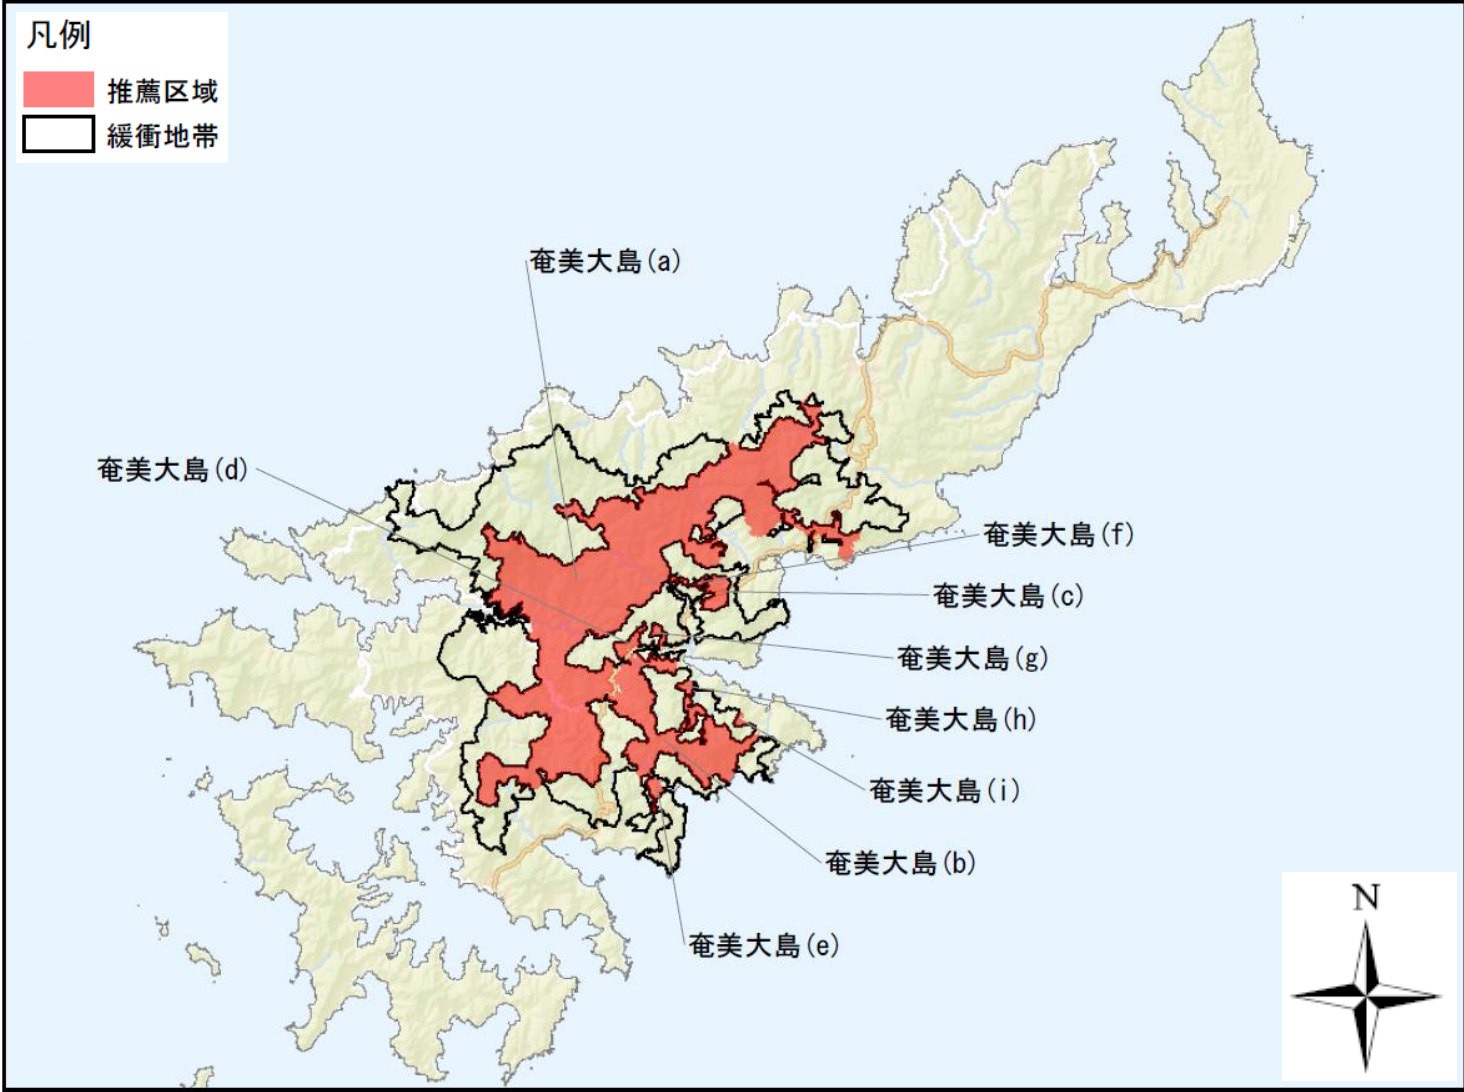

# 推薦区域及び緩衝地帯の設定 - 奄美大島

図 1 : 推薦区域及び緩衝地帯

図1 【参考】：推薦区域及び緩衝地帯（小規模構成要素拡大図）

# 推薦区域及び緩衝地帯の設定－徳之島

図1：推薦区域及び緩衝地帯

参考資料 3

# 推薦区域及び緩衝地帯の設定－沖縄島北部

図1：推薦区域及び緩衝地帯