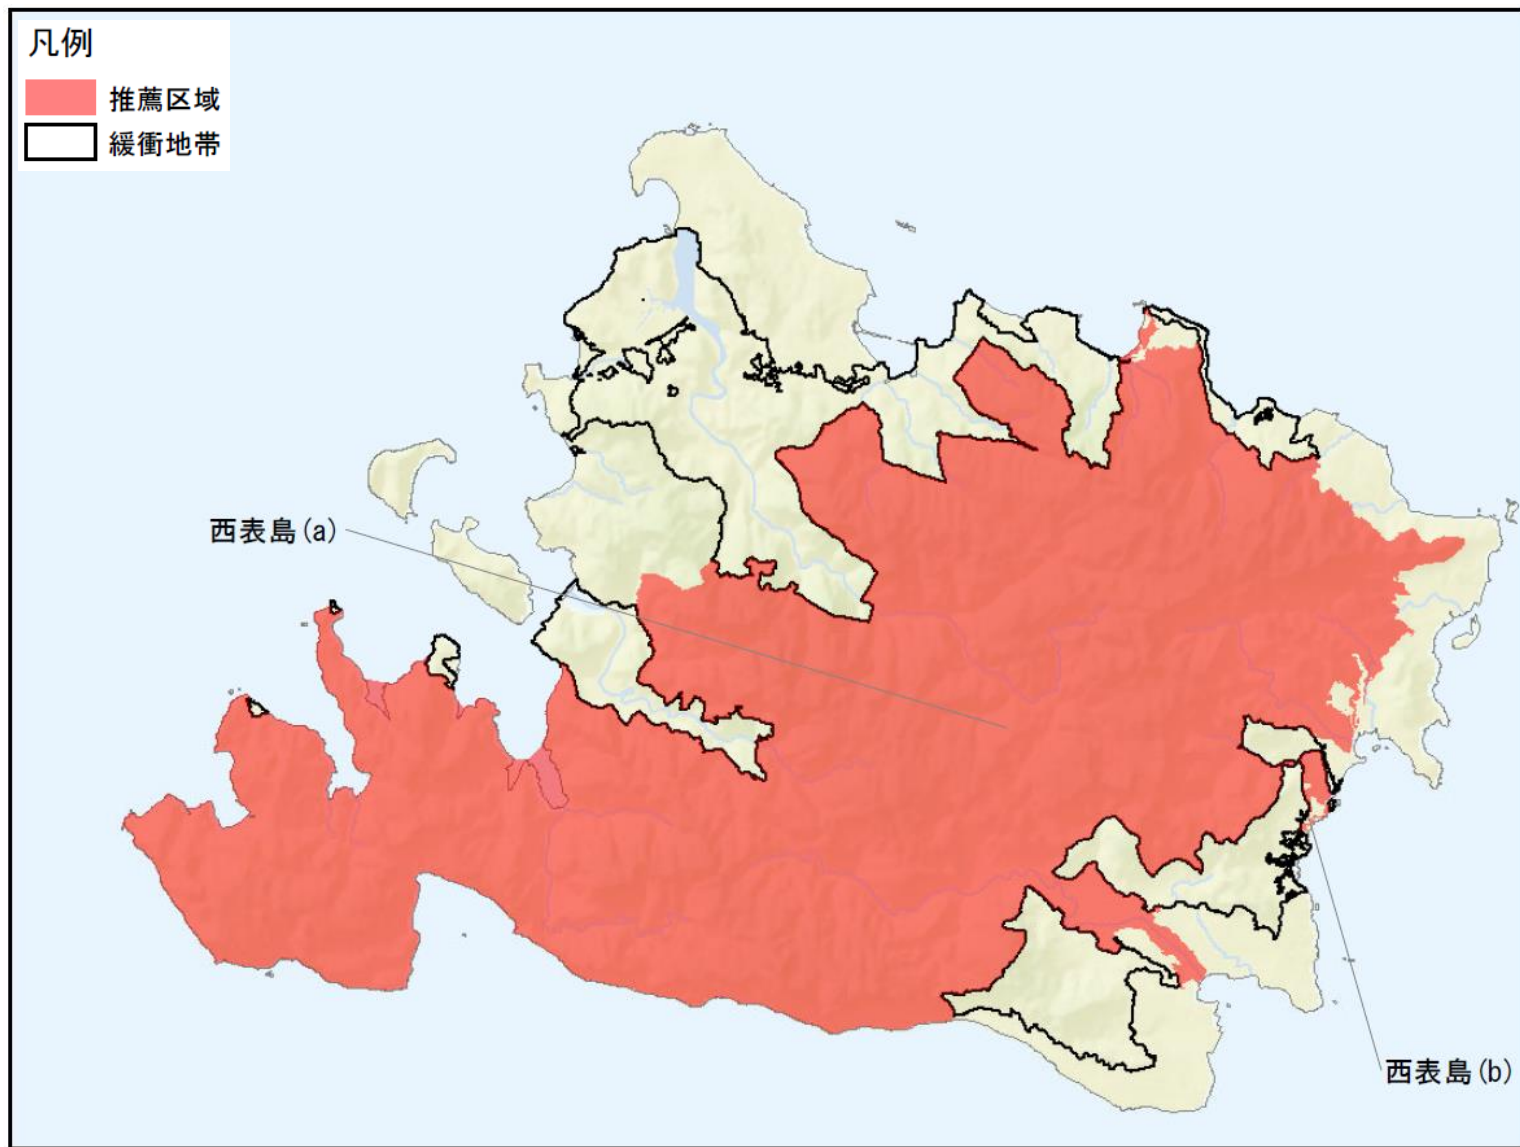

# 推薦区域及び緩衝地帯の設定 - 奄美大島

図 1 : 推薦区域及び緩衝地帯

図1 【参考】：推薦区域及び緩衝地帯（小規模構成要素拡大図）

# 推薦区域及び緩衝地帯の設定－徳之島

図1：推薦区域及び緩衝地帯

参考資料 3

# 推薦区域及び緩衝地帯の設定－沖縄島北部

図1：推薦区域及び緩衝地帯

## 凡例

- 推薦区域
- 緩衝地帯
- 北部訓練場返還地
- 北部訓練場

図1 【参考】：推薦区域及び緩衝地帯（小規模構成要素拡大図）

参考資料3

凡例

- 推薦区域
- 緩衝地帯

図 1：推薦区域及び緩衝地帯

図1 【参考】：推薦区域及び緩衝地帯（小規模構成要素拡大図）