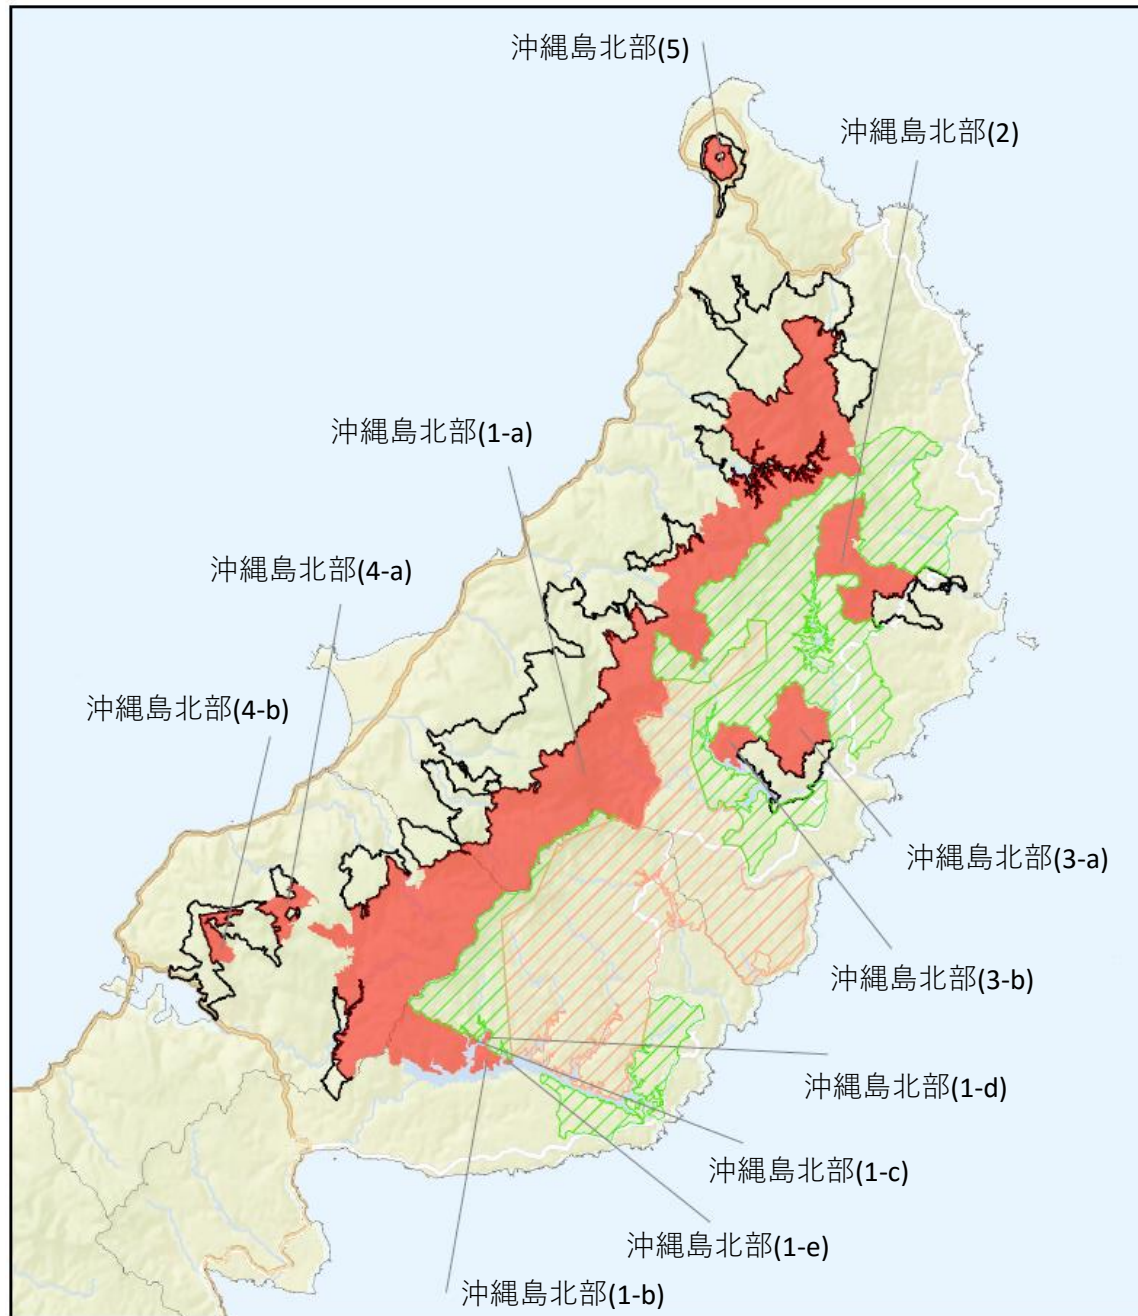

# 推薦区域及び緩衝地帯の設定 - 奄美大島

図 1 : 推薦区域及び緩衝地帯

図1 【参考】：推薦区域及び緩衝地帯（小規模構成要素拡大図）

# 推薦区域及び緩衝地帯の設定－沖縄島北部

図1：推薦区域及び緩衝地帯

## 凡例

- 推薦区域
- 緩衝地帯
- 北部訓練場返還地
- 北部訓練場

図1 【参考】：推薦区域及び緩衝地帯（小規模構成要素拡大図）

参考資料3

凡例

- 推薦区域
- 緩衝地帯

図 1：推薦区域及び緩衝地帯

図1 【参考】：推薦区域及び緩衝地帯（小規模構成要素拡大図）