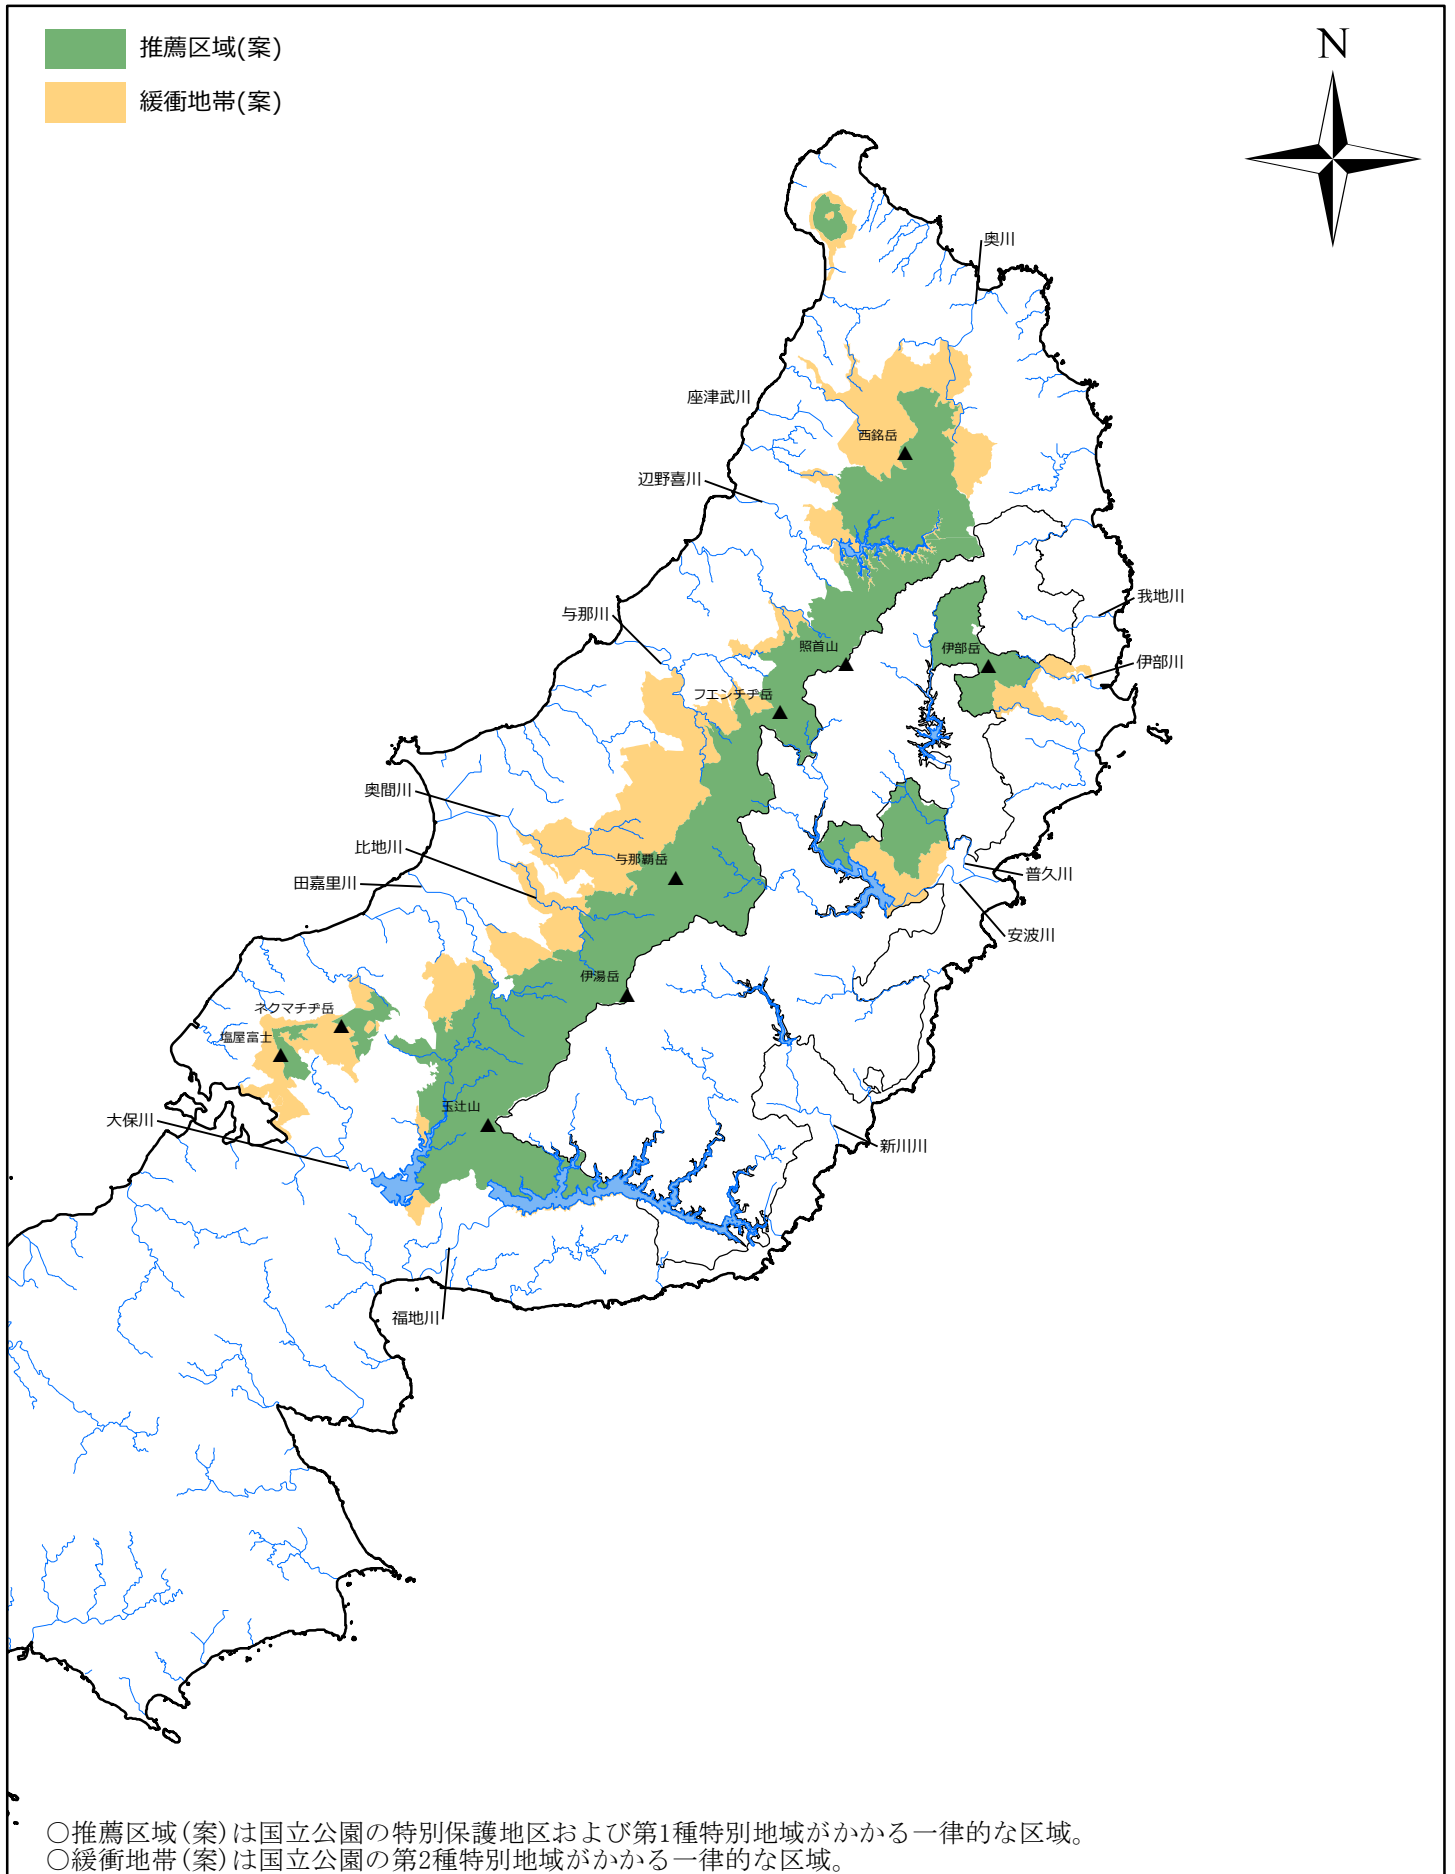

沖縄島北部における世界自然遺産推薦区域等(案)

○推薦区域(案)は国立公園の特別保護地区および第1種特別地域がかかる一律的な区域。
 ○緩衝地帯(案)は国立公園の第2種特別地域がかかる一律的な区域。