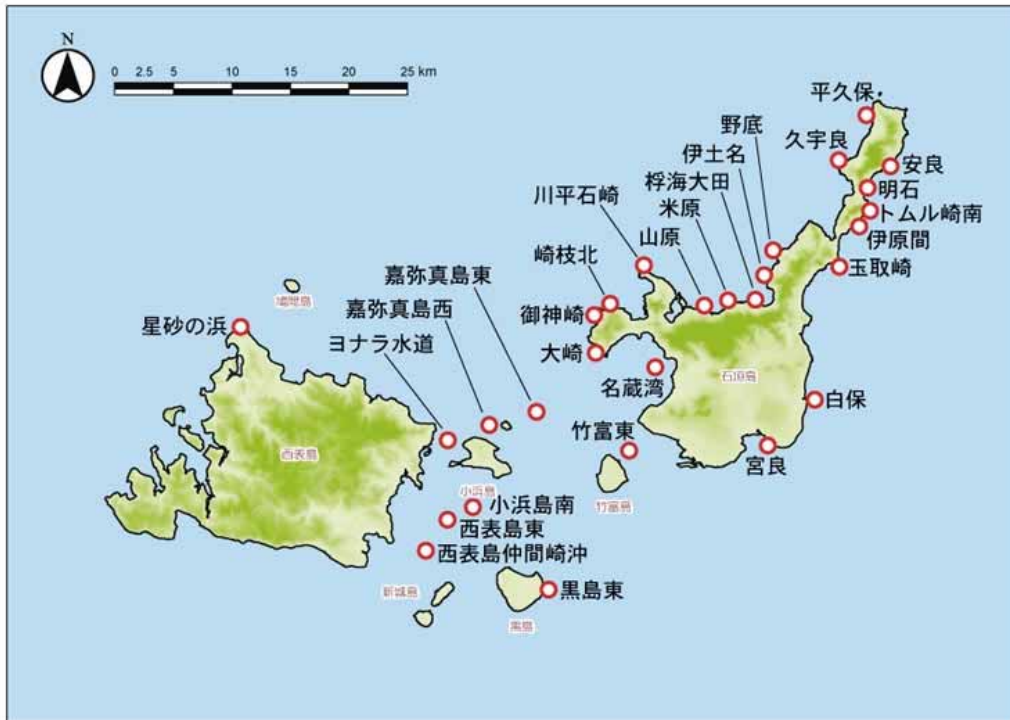

別紙 1

「サンゴ被害目撃情報」に寄せられた八重山周辺海域のサンゴ白化情報  
(9月26日現在で、28地点から寄せられている。)

石西礁湖におけるサンゴ白化の現状調査 (2007年9月2~7日に33地点で調査)

白化率とは、地点毎に確認した全てのサンゴ(100%)から正常なサンゴの割合を引いた値。