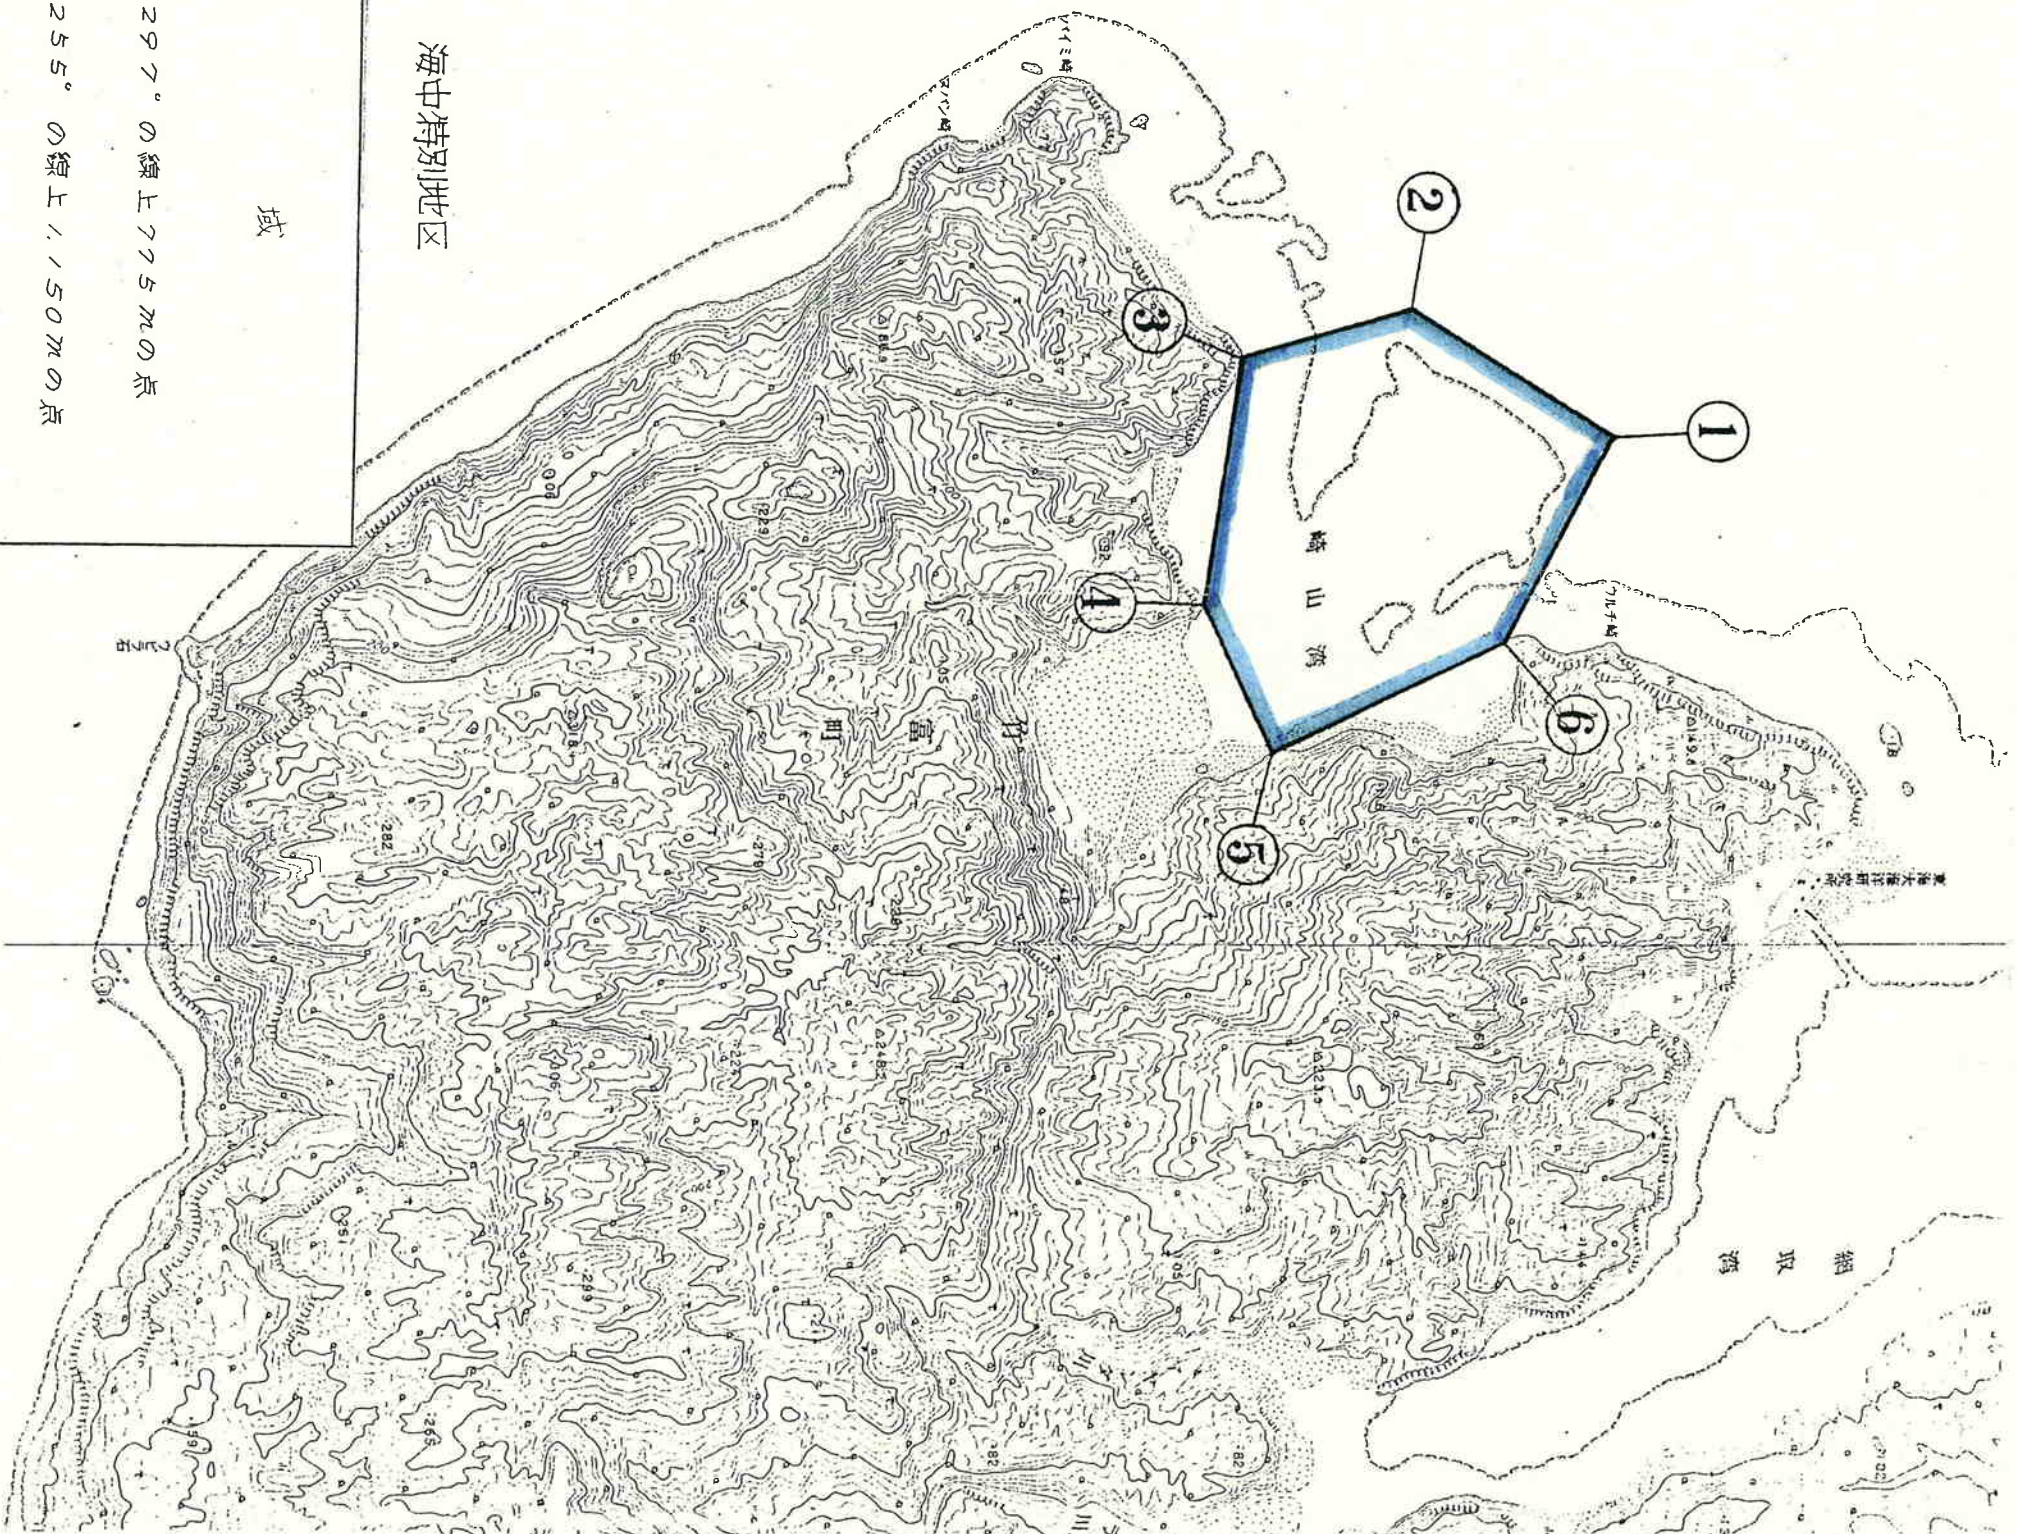

崎山湾自然環境保全地域 供覧用 総括図

自然環境保全地域，海中特別地区

区 域

- ① ⑥より方位角297°の線上775mの点
- ② ③より方位角255°の線上1150mの点
- ③ 崎山湾湾口南西側突端
- ④ 崎山湾内西岸の突端
- ⑤ ⑥より方位角154°の線上850mの崎山湾東岸の点
- ⑥ 崎山湾湾口北東側突端

1:25,000

以上の各点を見通す線で囲まれた海域