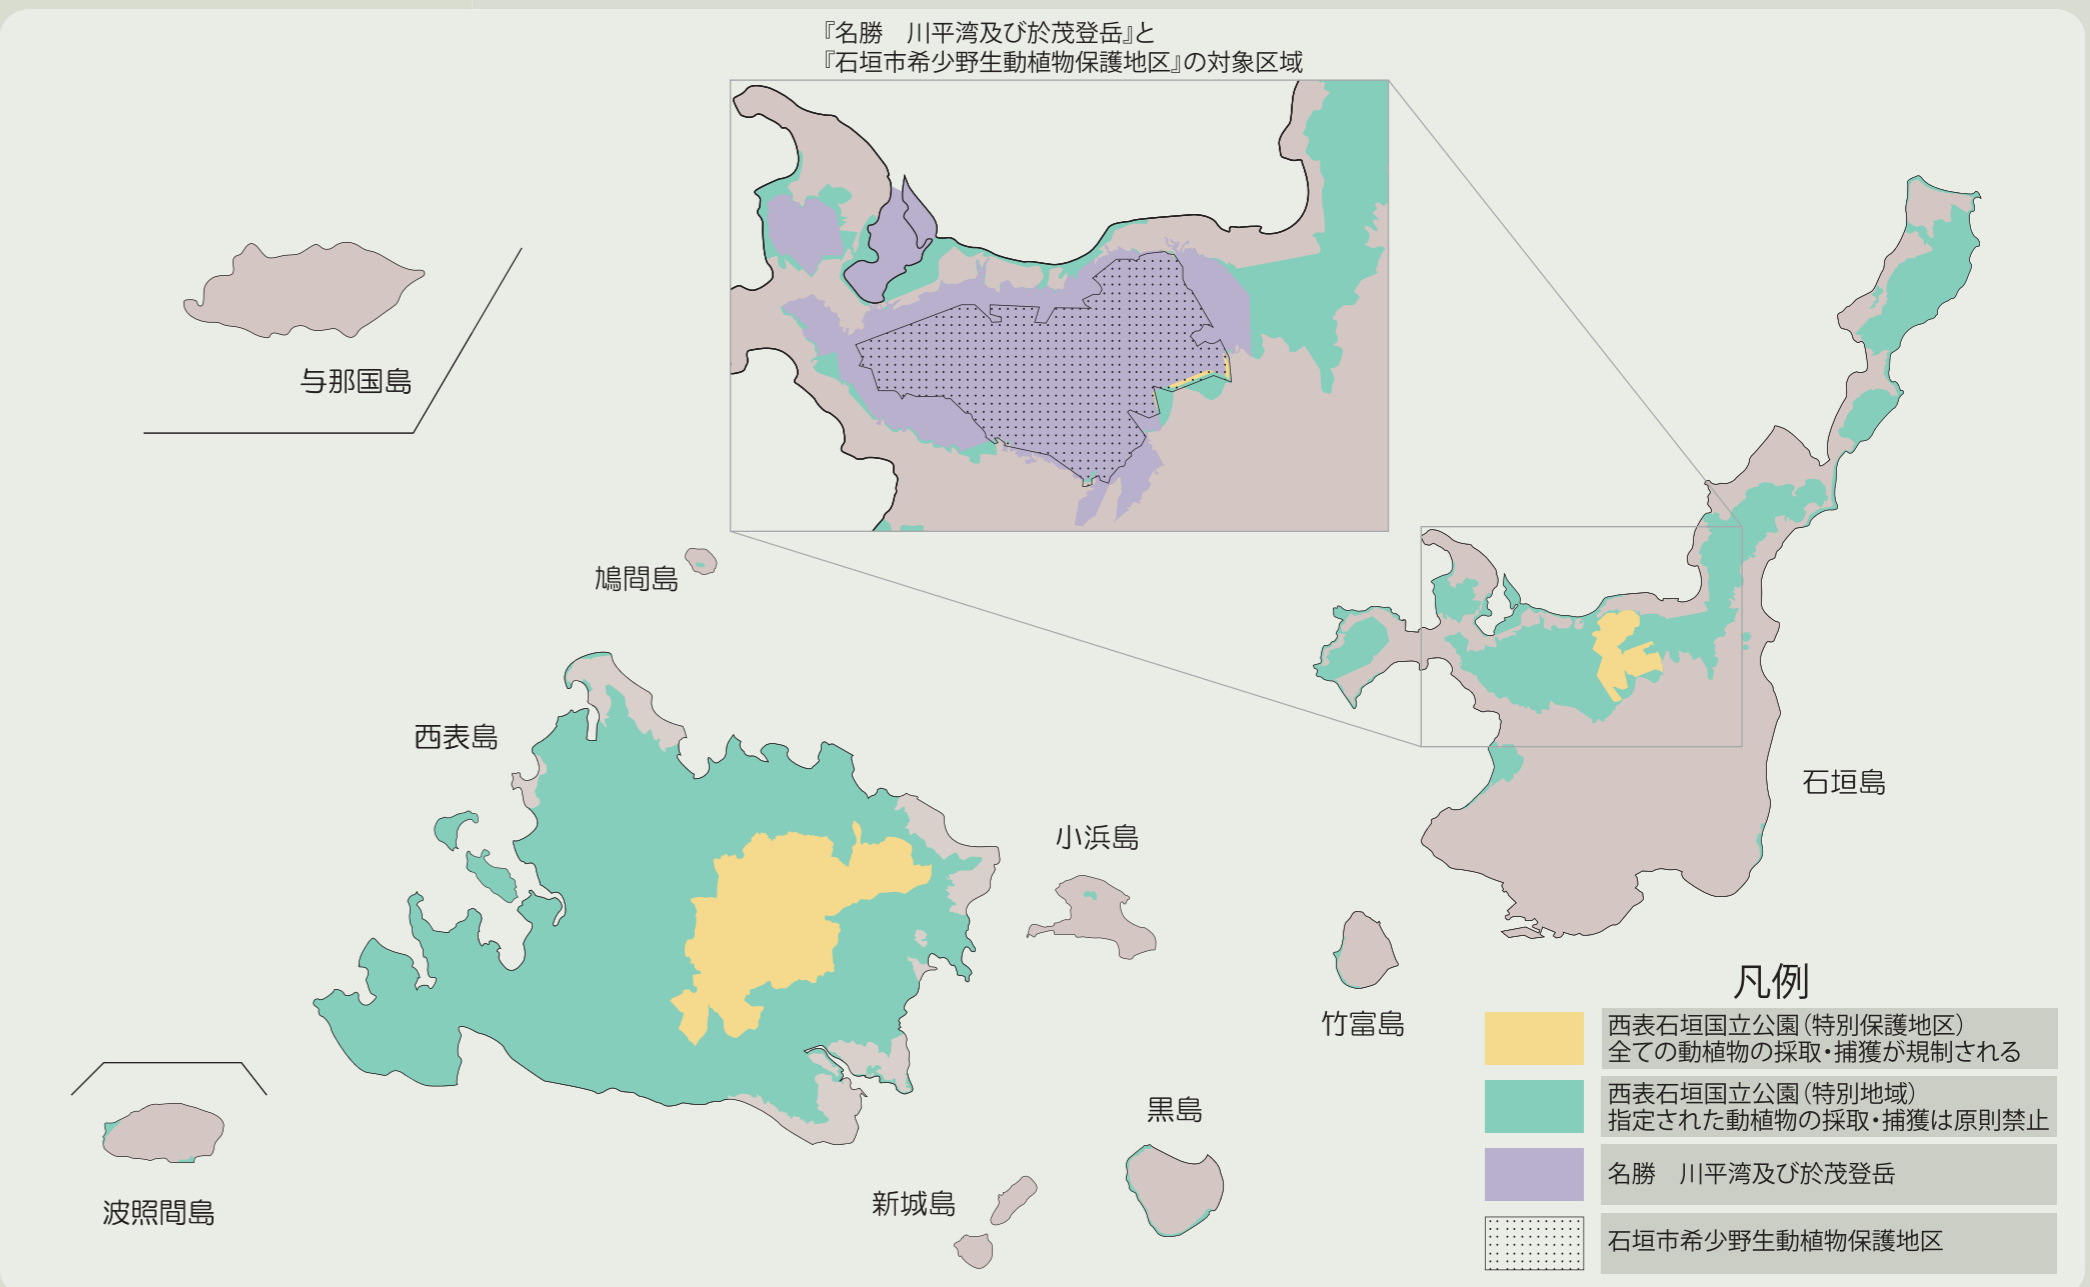

八重山地域の採取・捕獲が規制される希少な野生動植物

八重山地域には多種多様な動植物が生息・生育しています。
 豊かな八重山の自然を守るために
 法令・条例によって指定された動植物の採取・捕獲が原則禁止されています。
 環境保全にご協力いただきますようお願いいたします。

- 《 八重山地域における自然環境の保全に関する法令・条例 》
- ①絶滅のおそれのある野生動植物の種の保存に関する法律（種の保存法）
国内全域での採取・捕獲が原則禁止されています。
 - ②自然公園法
西表石垣国立公園（特別地域）での採取・捕獲が原則禁止されています。
 - ③沖縄県希少野生動植物保護条例
沖縄県全域での採取・捕獲が原則禁止されています。
 - ④石垣市自然環境保全条例
石垣市全域での採取・捕獲が原則禁止されています。
 - ⑤竹富町自然環境保護条例
竹富町全域での採取・捕獲が原則禁止されています。
 - ⑥文化財保護法・条例
全域での採取・捕獲が原則禁止されています。

対象となる動植物種やその取り扱い等詳細については、各法律・条例の所管にお問い合わせください。
 上記以外にも動植物の採取・捕獲等を規制する法律・条例（水産資源保護法等）がありますので、ご確認ください。

希少な野生動植物の採取・捕獲が規制される地域

規制対象動物

哺乳類 2種

科名	和名	①	②	③	④	⑤	⑥
ウサギ科	イリオモテヤマナコ	●	●	●	●	●	特
ヒツジ科	リュウキュウコビナゴウモリ	●	●	●	●	●	●