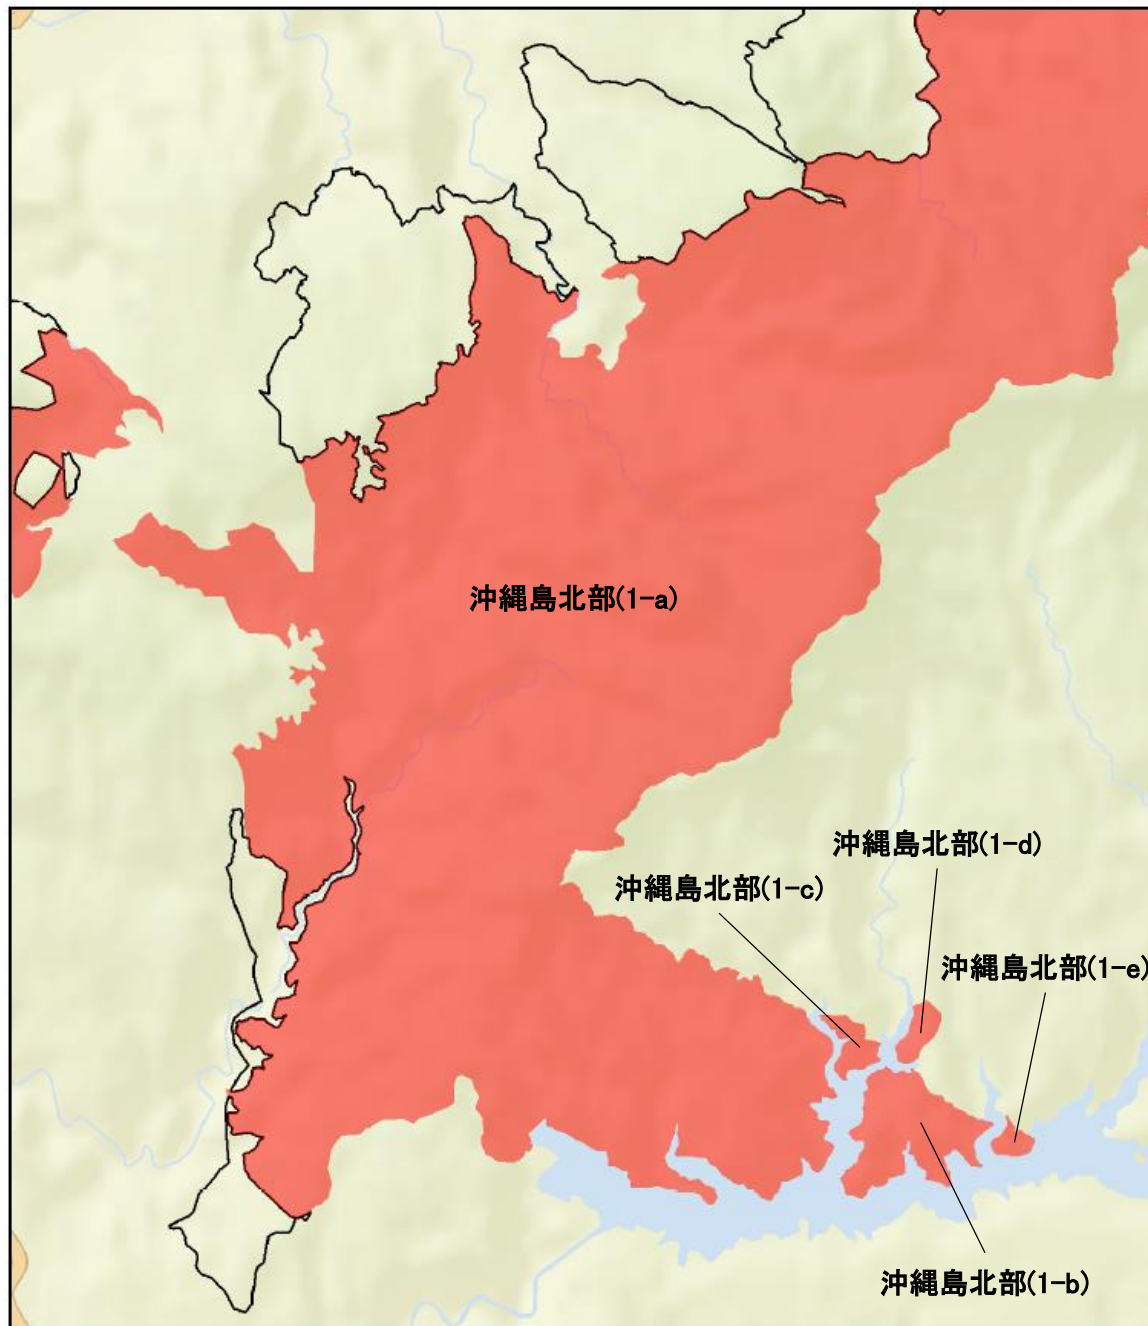

沖縄島北部の構成要素（前回推薦時）

図 1 - 1 : 推薦区域及び緩衝地帯

凡例

- 推薦区域
- 緩衝地帯
- 北部訓練場返還地
- 北部訓練場

図 1 - 2 : 推薦区域及び緩衝地帯 (小規模構成要素拡大図)

凡例

推薦区域

緩衝地帯

図2：やんばる国立公園

凡例

- 特別保護地区
- 第1種特別地域
- 第2種特別地域
- 第3種特別地域
- 普通地域
- 海域公園地区
- 推薦区域
- 緩衝地帯
- 北部訓練場返還地
- 北部訓練場