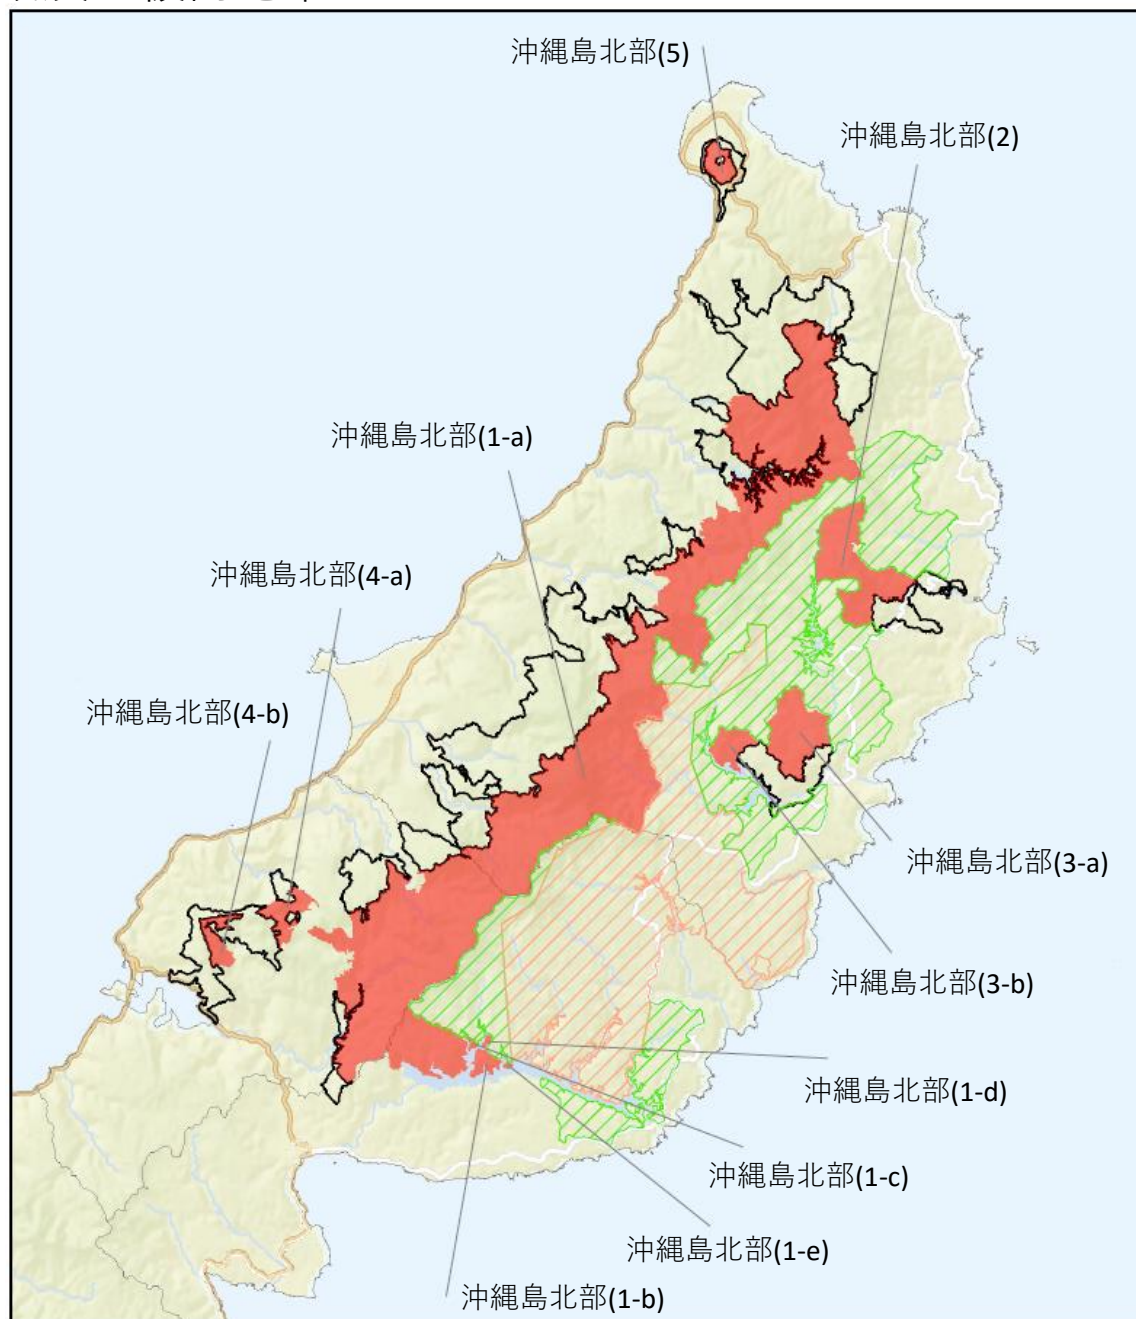

沖縄島北部の構成要素（前回推薦時）

図 1 - 1 : 推薦区域及び緩衝地帯

凡例

- 推薦区域
- 緩衝地帯
- 北部訓練場返還地
- 北部訓練場

図 1 - 2 : 推薦区域及び緩衝地帯 (小規模構成要素拡大図)

凡例

推薦区域

緩衝地帯

図2：やんばる国立公園

凡例

- 特別保護地区
- 第1種特別地域
- 第2種特別地域
- 第3種特別地域
- 普通地域
- 海域公園地区
- 推薦区域
- 緩衝地帯
- 北部訓練場返還地
- 北部訓練場