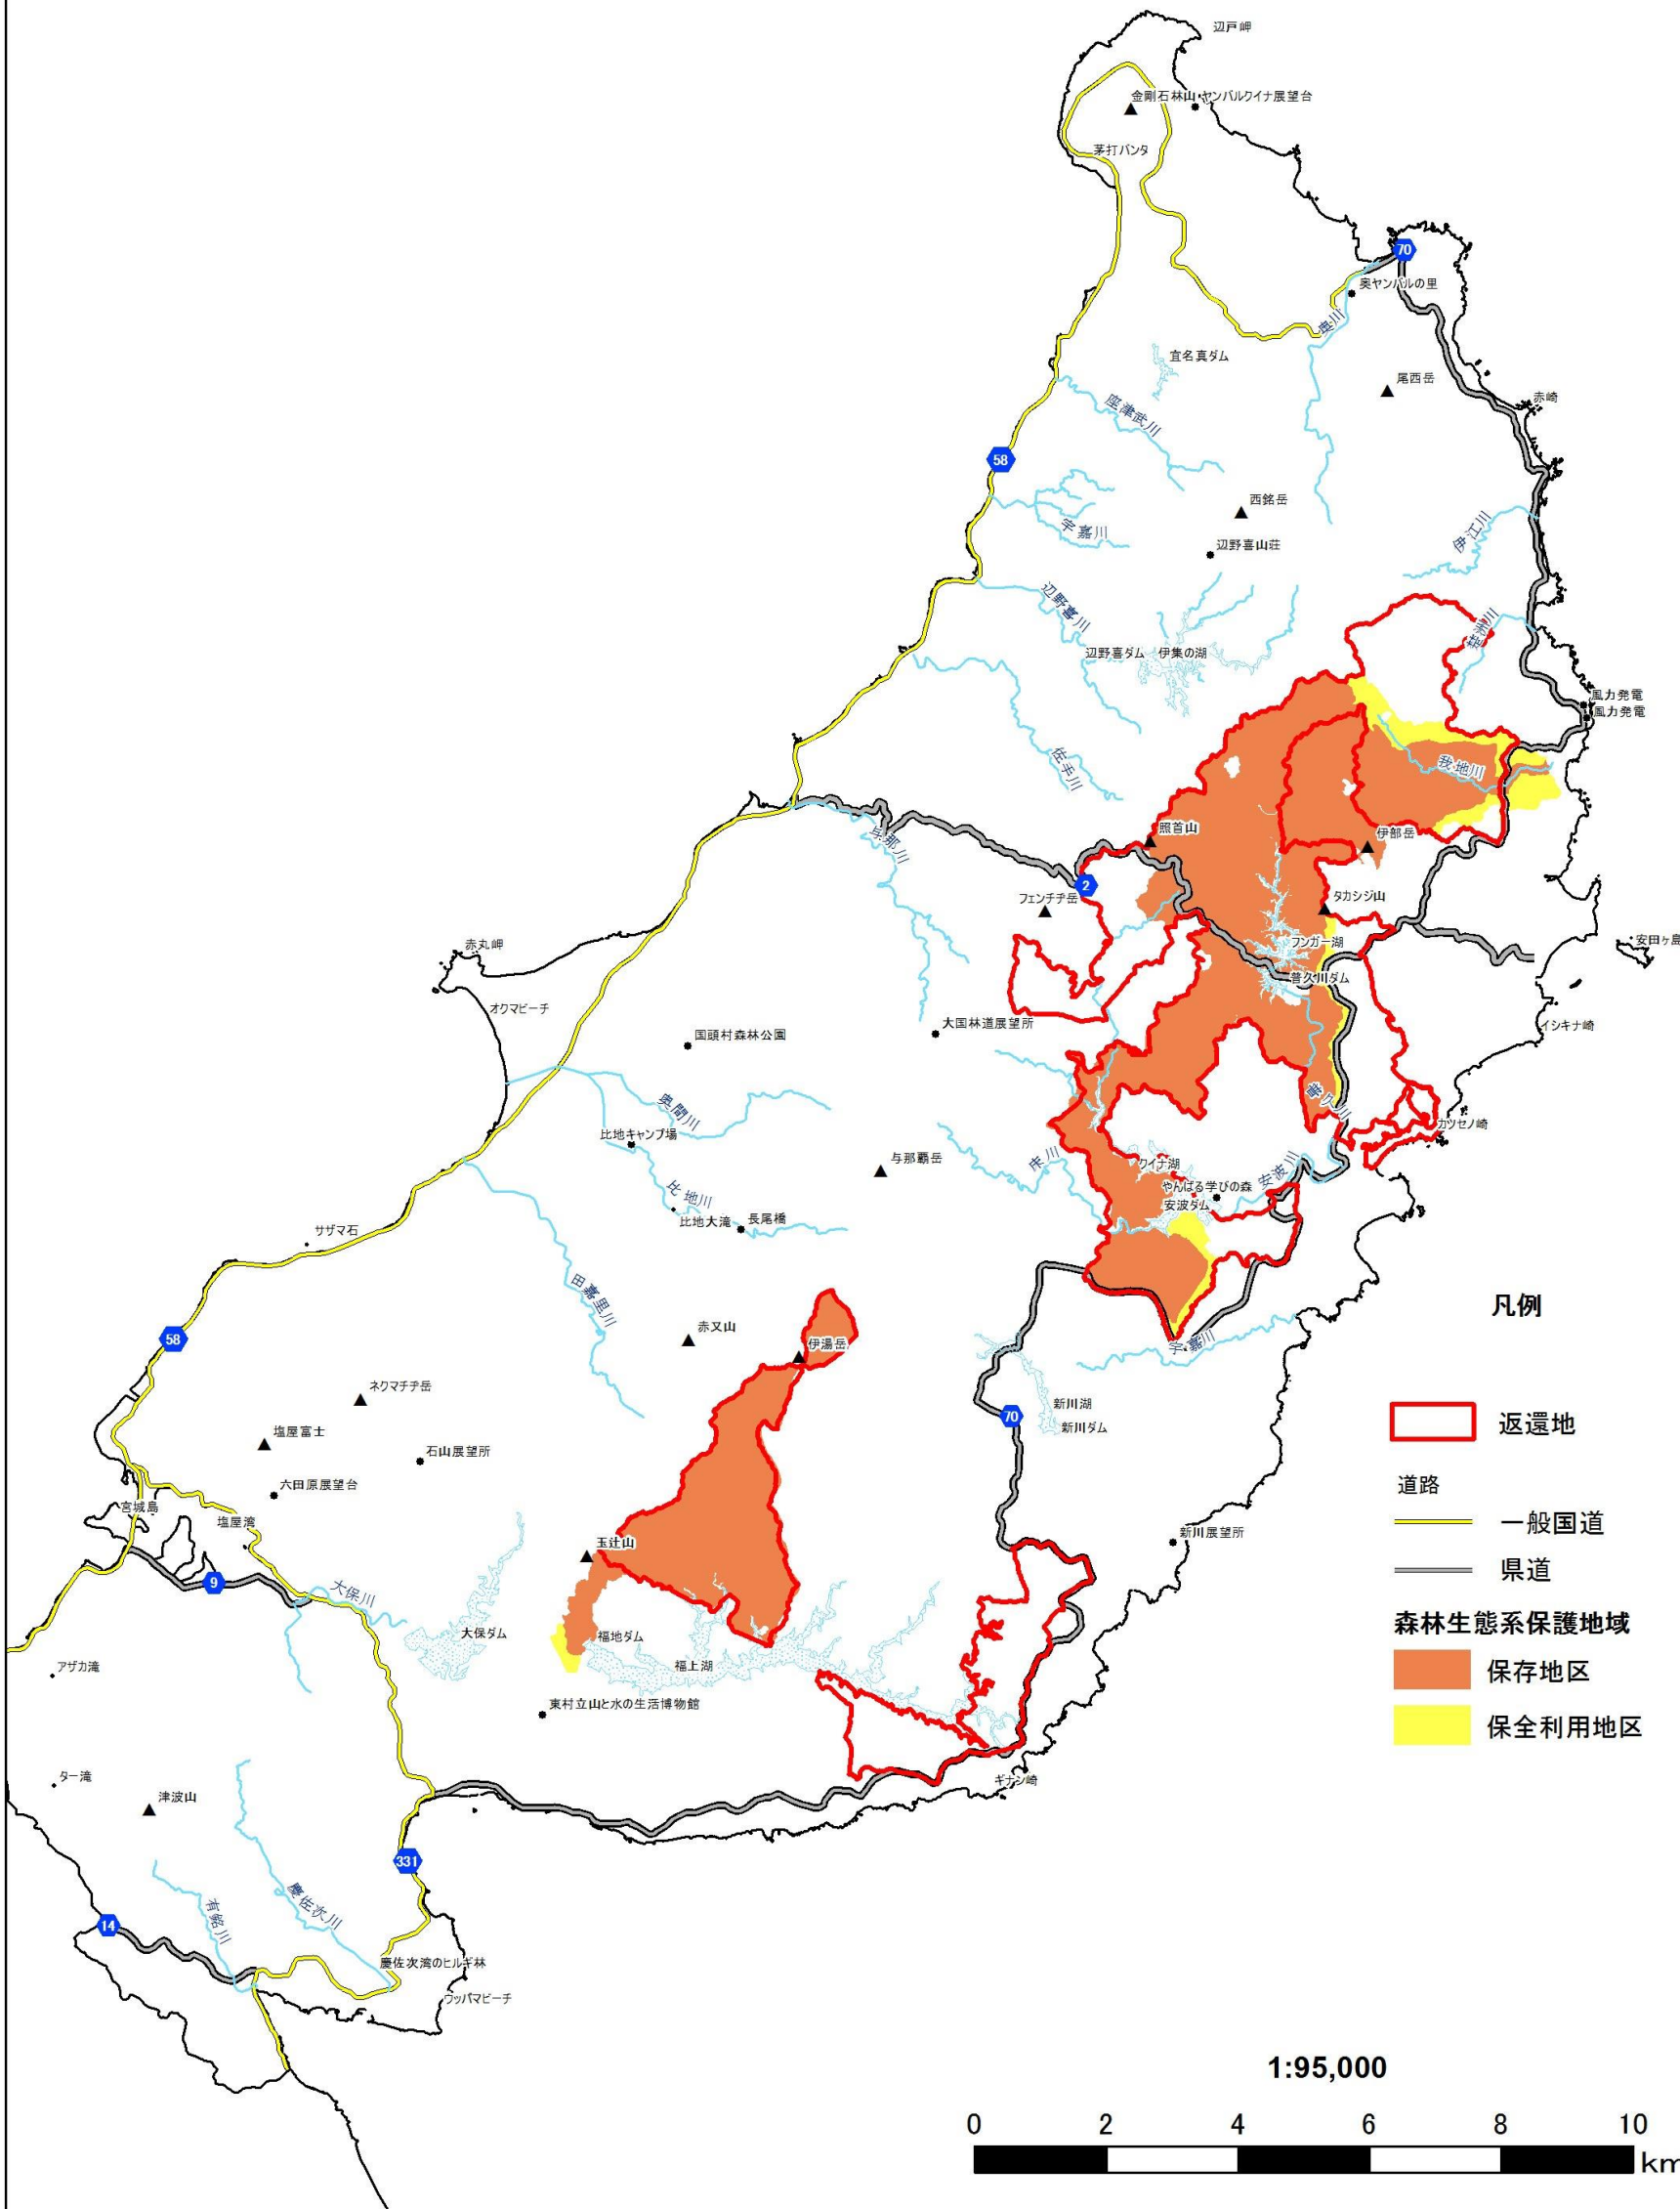

やんばる森林生態系保護地域位置図

資料3-3添付2

N

凡例

- 返還地
- 道路
 - 一般国道
 - 県道
- 森林生態系保護地域
 - 保存地区
 - 保全利用地区

1:95,000