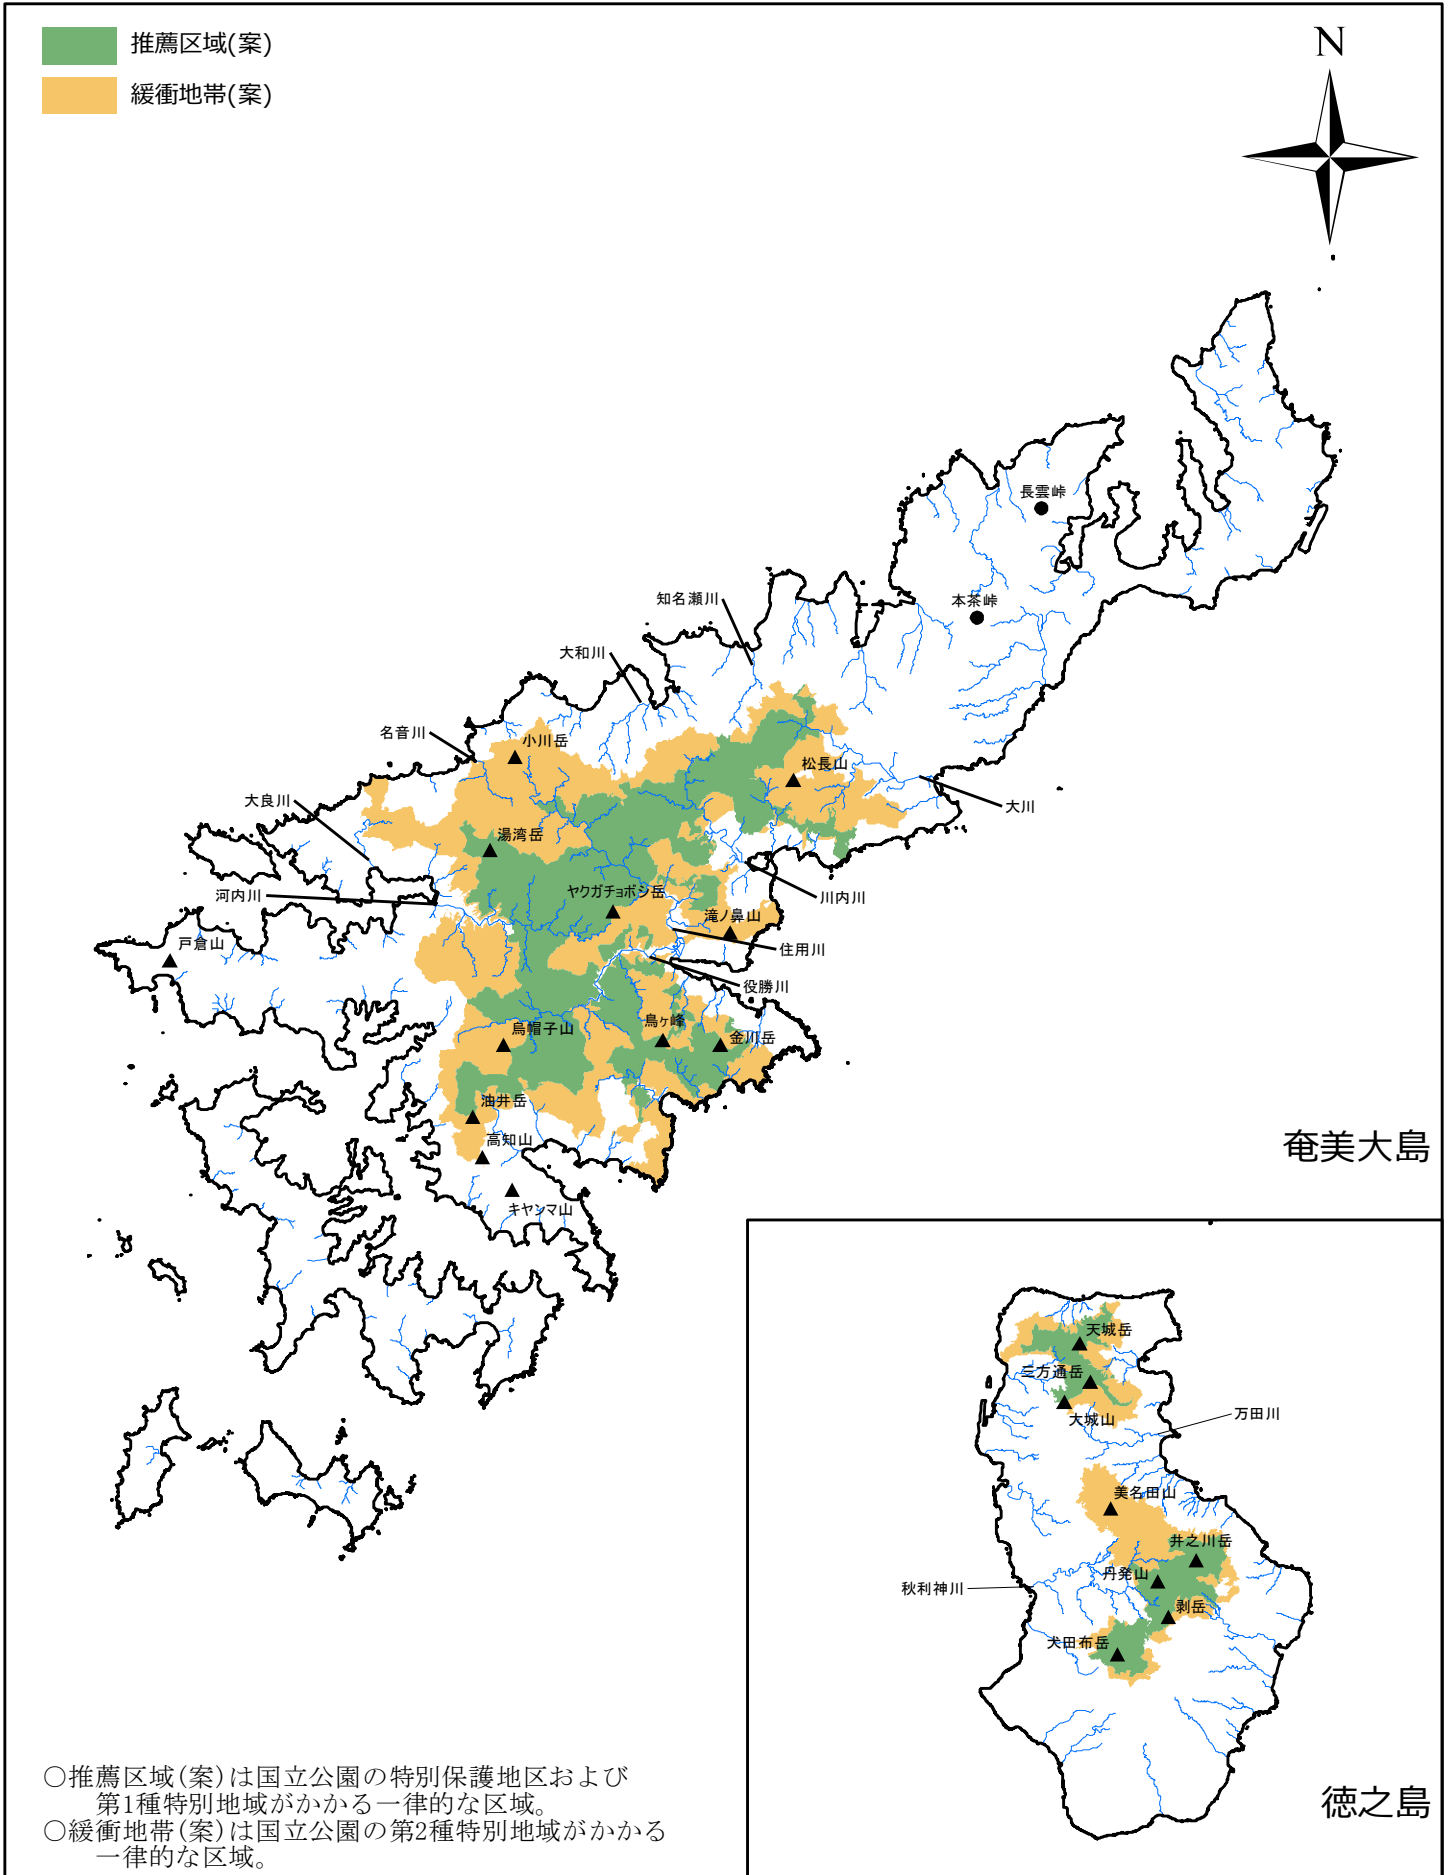

奄美大島・徳之島における世界自然遺産推薦区域等(案)

0 5 10 15 20 25 キロメートル