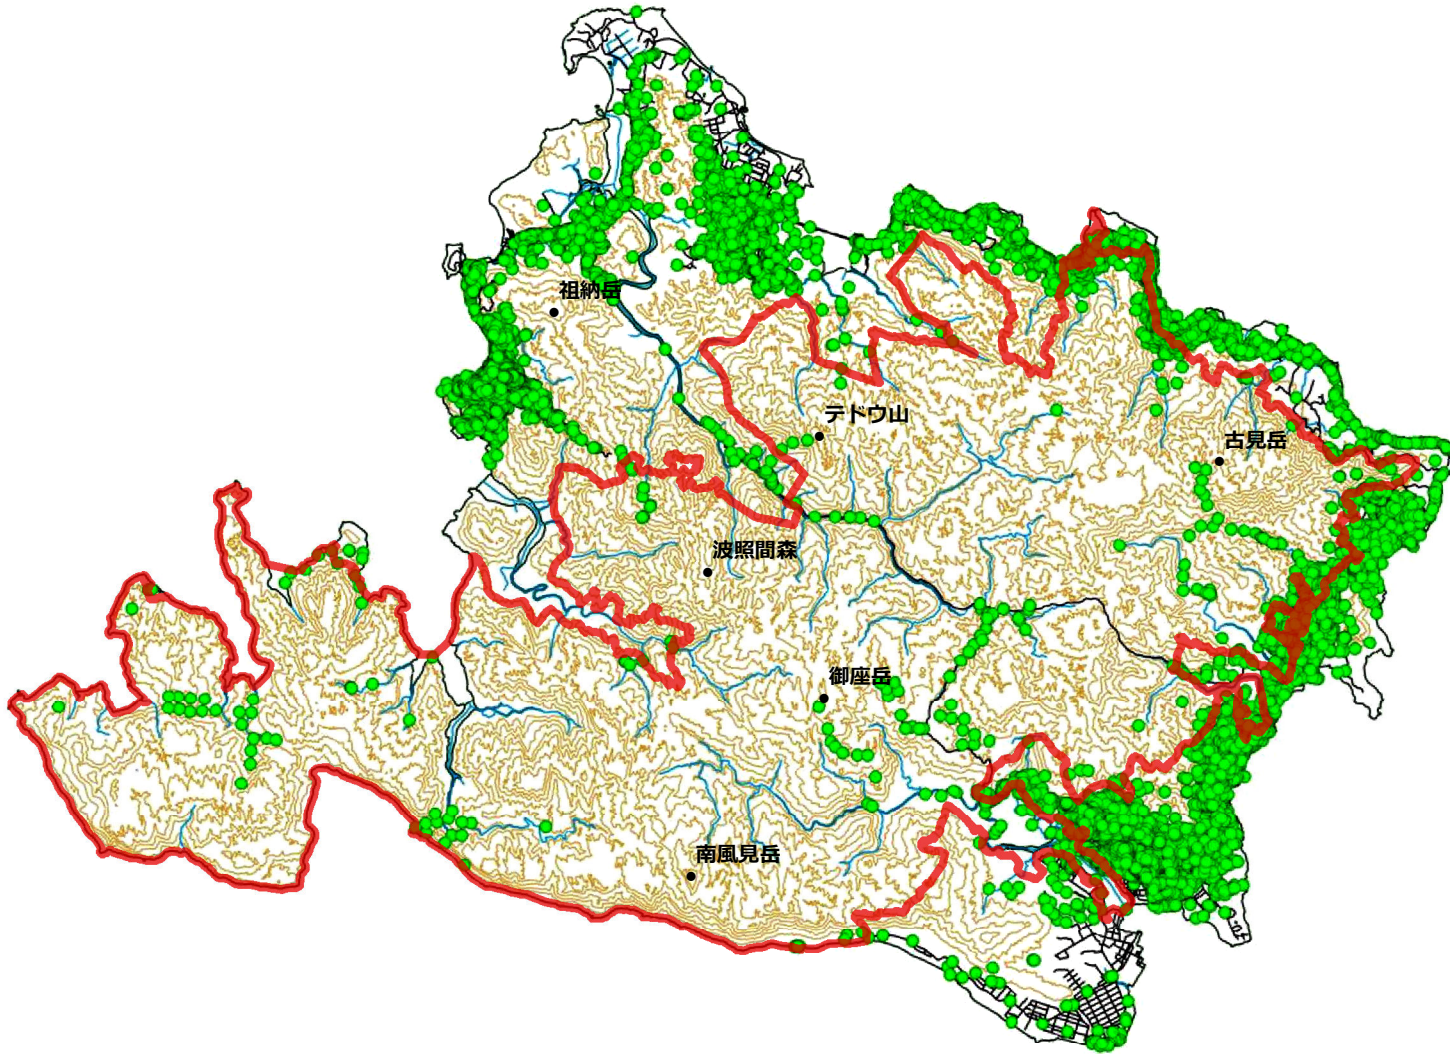

# 西表島の推薦区域(案)とOUVに係る主題図 イリオモテヤマネコの確認地点

● イリオモテヤマネコ確認地点\*1

□ 推薦区域(案)

\*1. H25年度イリオモテヤマネコ生息分布データ整理委託業務報告書より表示。

○国際的な絶滅危惧種であり、西表島の生態系の高次捕食者であるイリオモテヤマネコの確認地点を表示した。

0 2.5 5 7.5 10 キロメートル

1:150,000