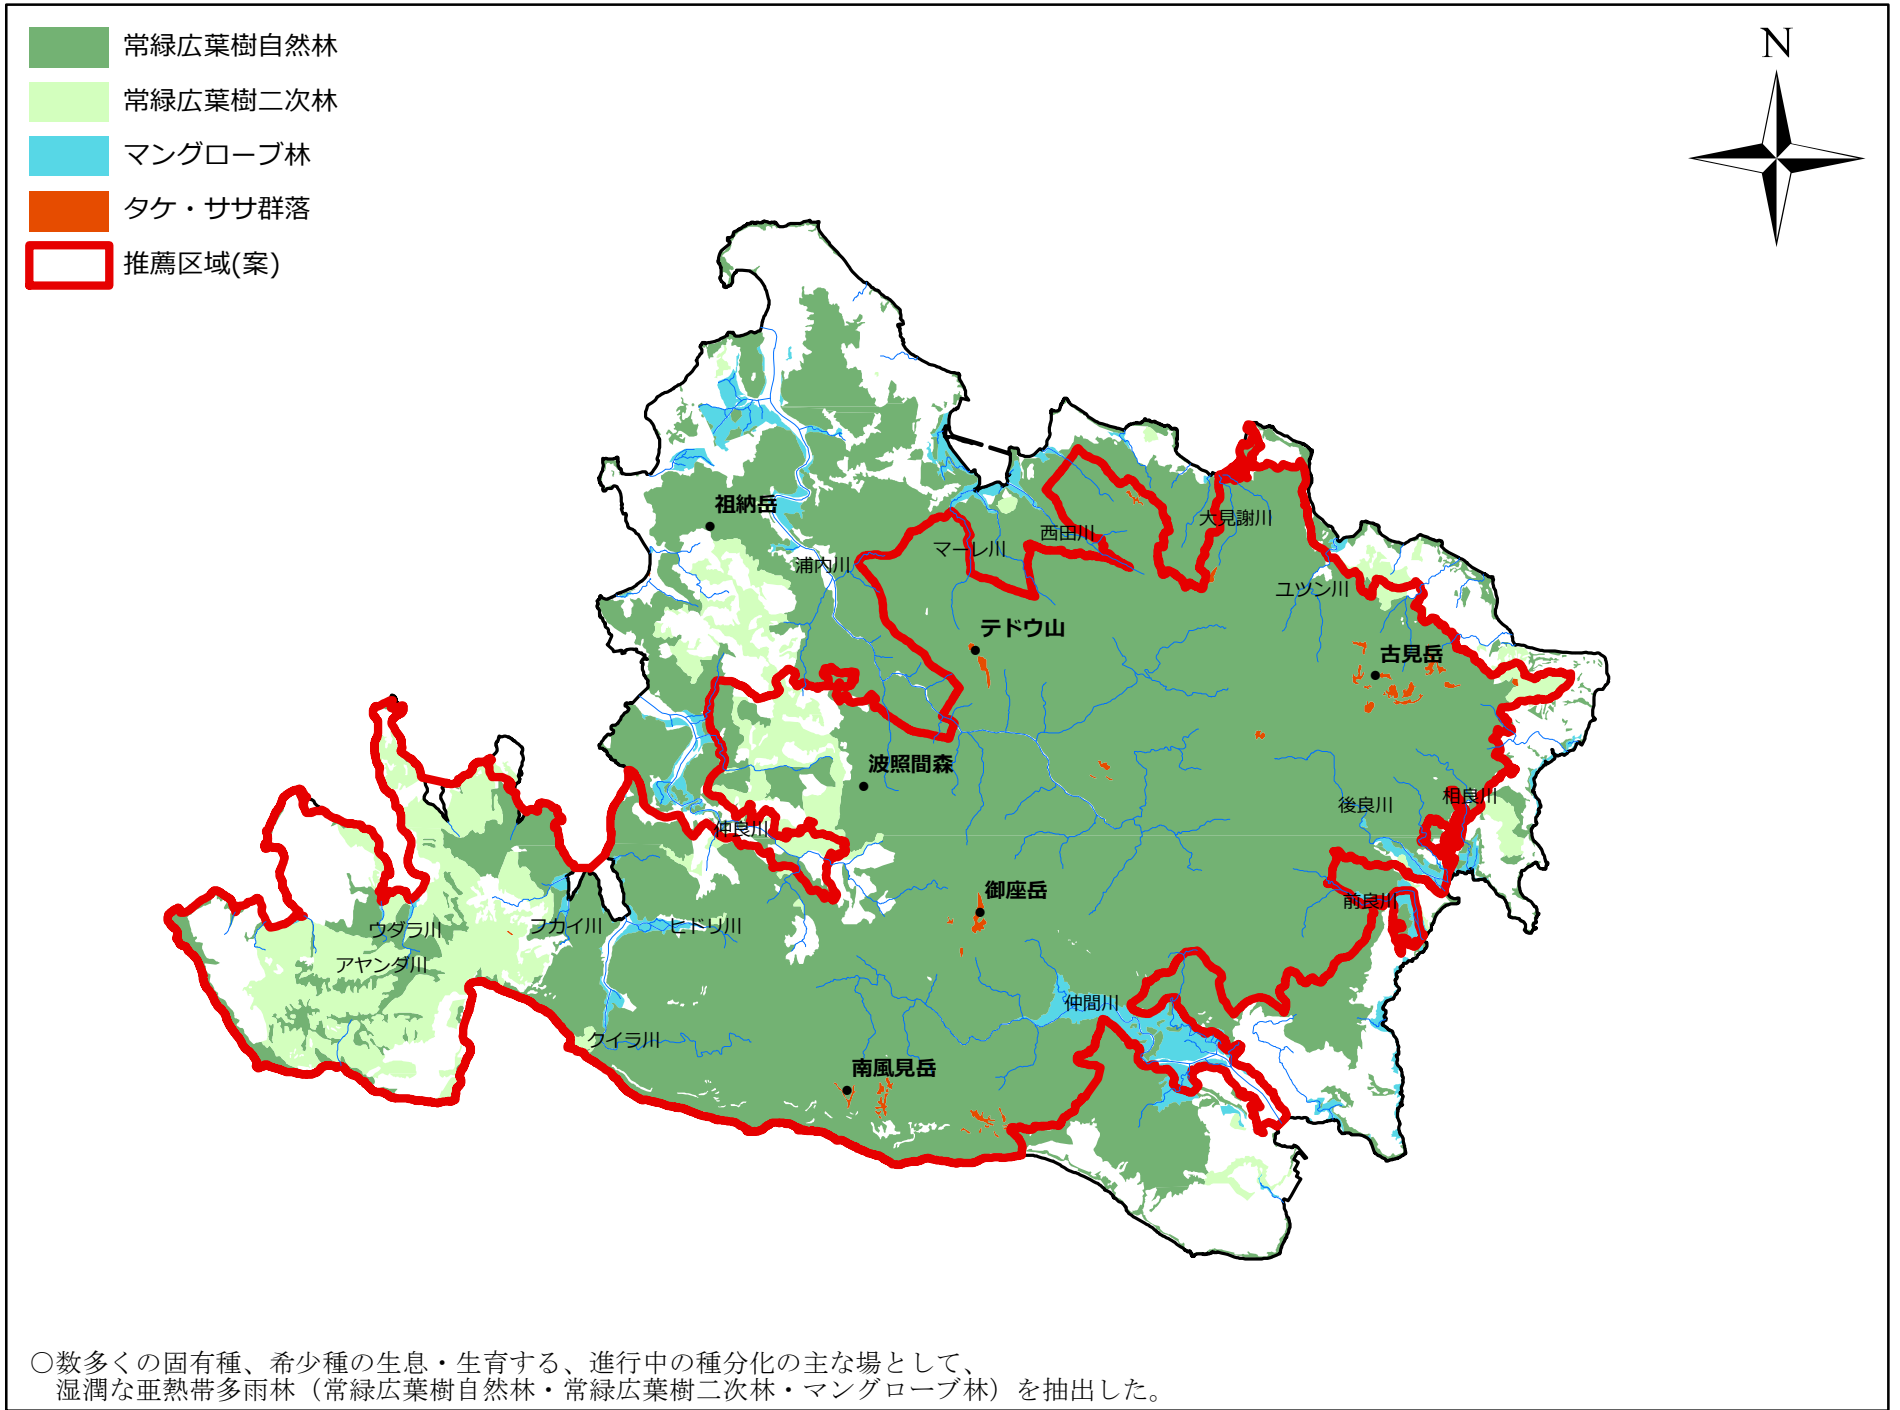

# 西表島の推薦区域(案)とOUVに係る主題図 亜熱帯多雨林等

参考資料1-5 ①

○数多くの固有種、希少種の生息・生育する、進行中の種分化の主な場として、  
湿潤な亜熱帯多雨林（常緑広葉樹自然林・常緑広葉樹二次林・マングローブ林）を抽出した。

0 2.5 5 7.5 10 キロメートル

1:150,000