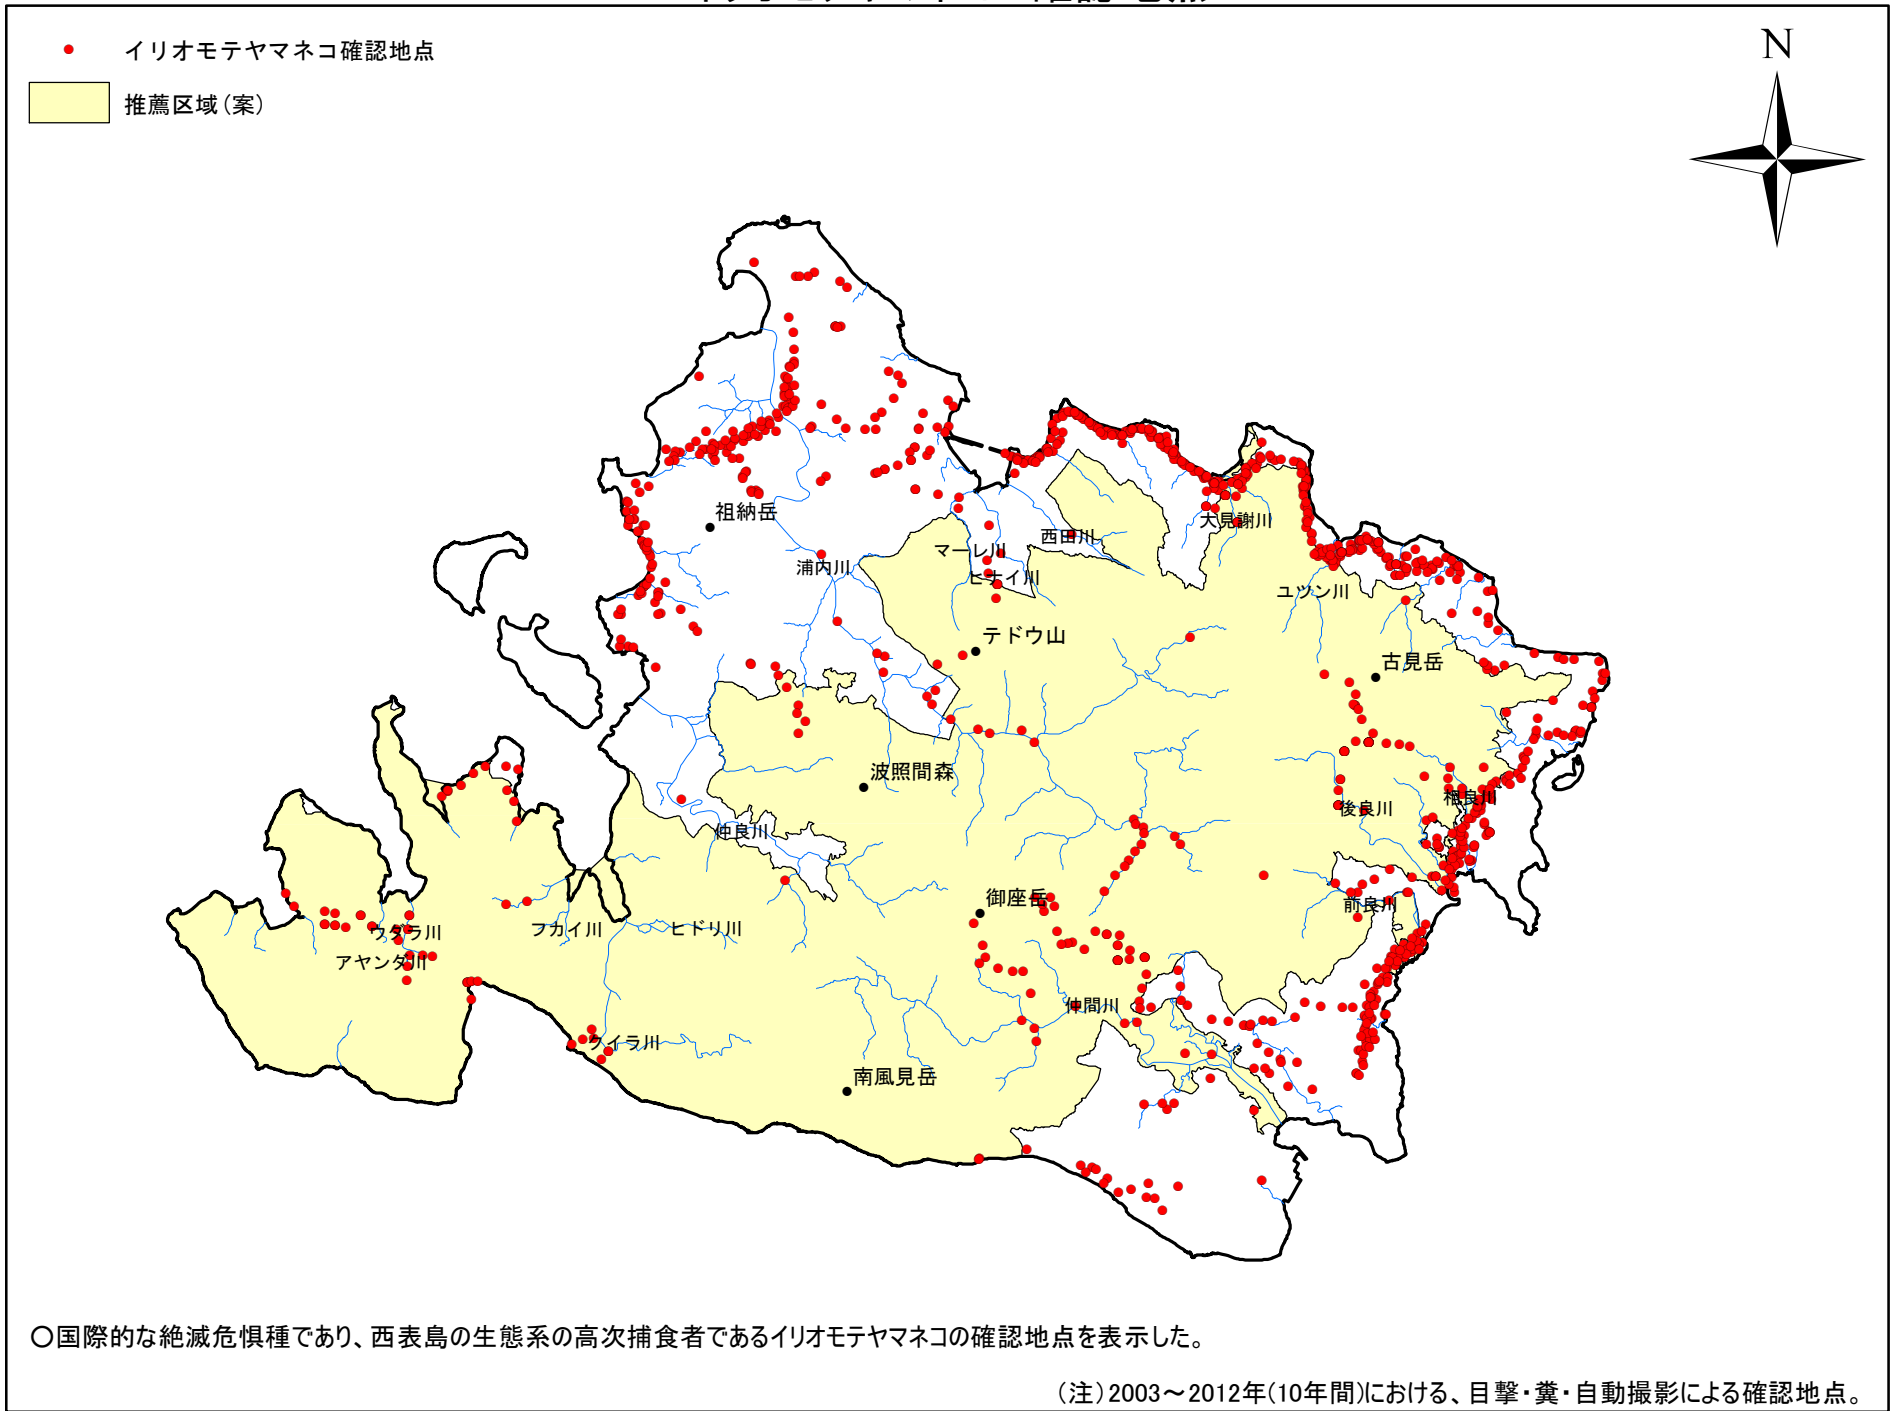

西表島の推薦区域(案)とOUVに係る主題図 イリオモテヤマネコの確認地点

0 2.5 5 7.5 10 キロメートル

1:150,000