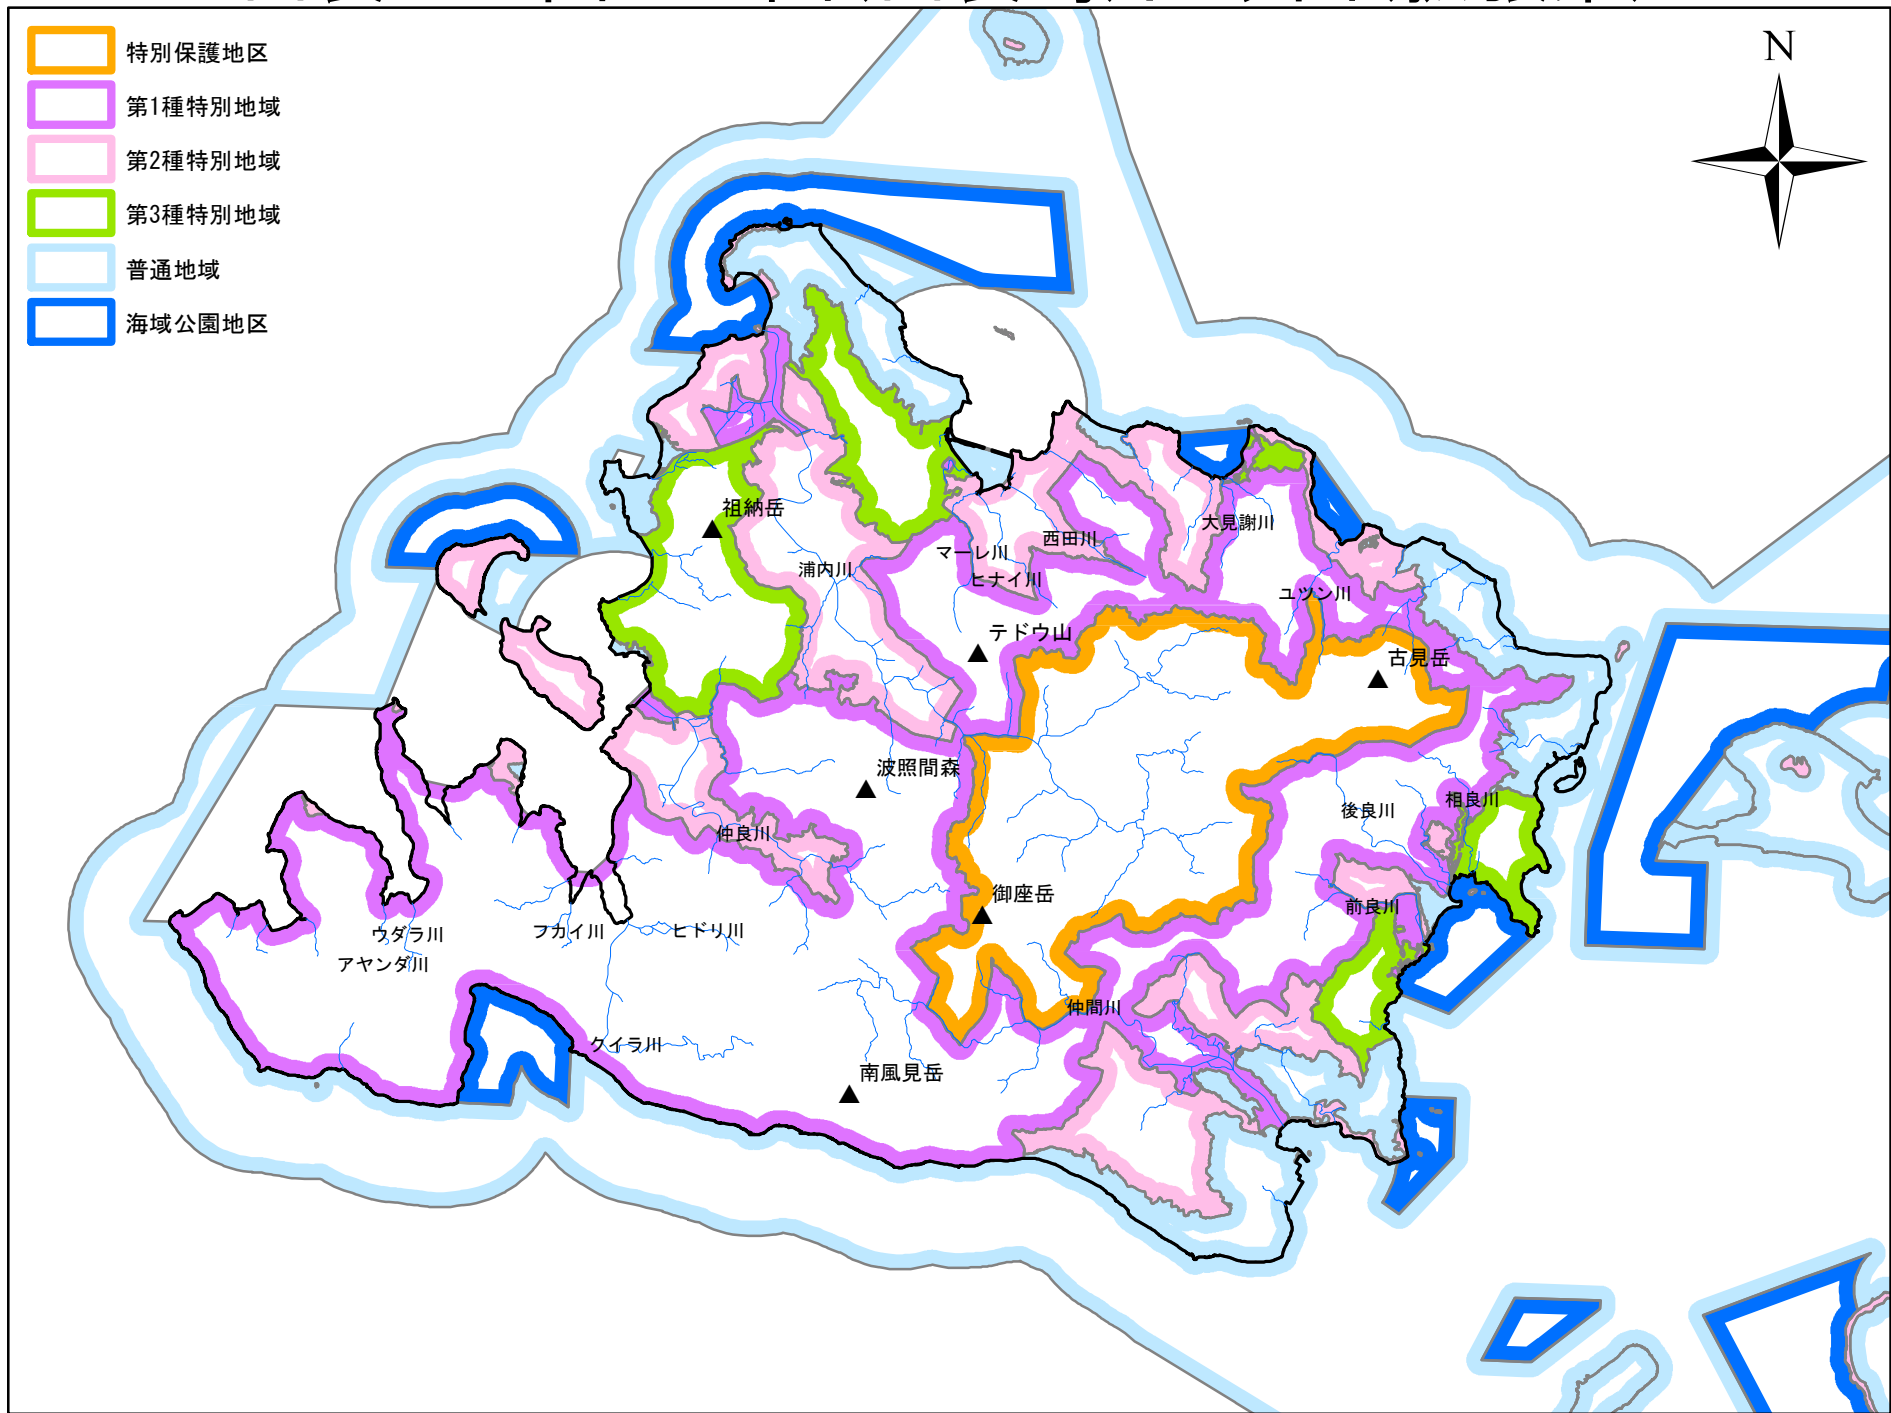

西表石垣国立公園(西表島)区域図(拡張案)

資料2-4-1

0 2.5 5 7.5 10 キロメートル

1:150,000