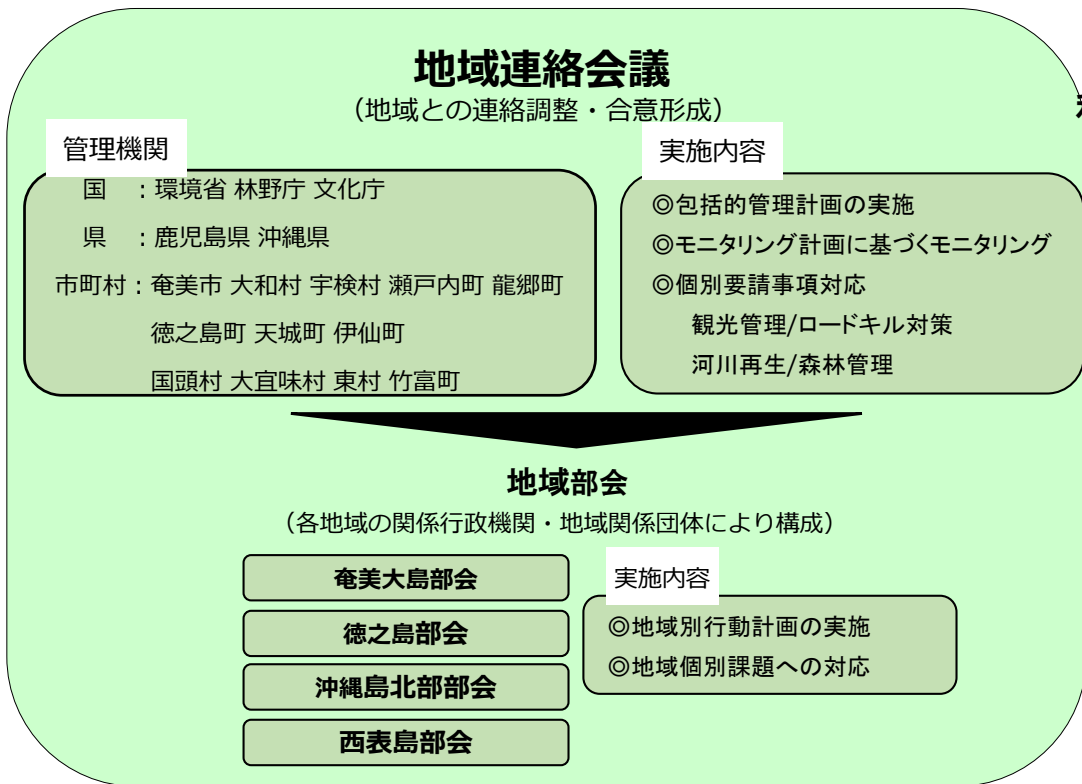

# 奄美大島、徳之島、沖縄島北部及び西表島世界自然遺産管理体制図 保護管理体制

科学的  
助言  
⇄  
助言  
依頼

報告

設置

助言依頼

科学的助言

## 要請事項対応タスクフォース

(関係行政機関・地域関係団体・専門家等により構成)