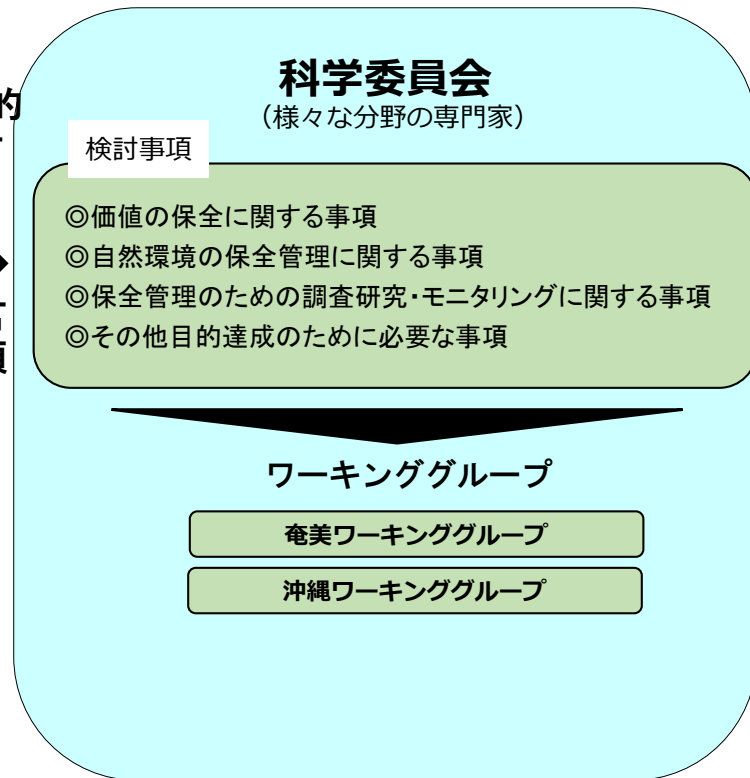

# 奄美大島、徳之島、沖縄島北部及び西表島世界自然遺産管理体制図 保護管理体制

科学的  
助言  
⇄  
助言  
依頼

報告

設置

助言依頼

科学的助言

## 要請事項対応タスクフォース

(関係行政機関・地域関係団体・専門家等により構成)