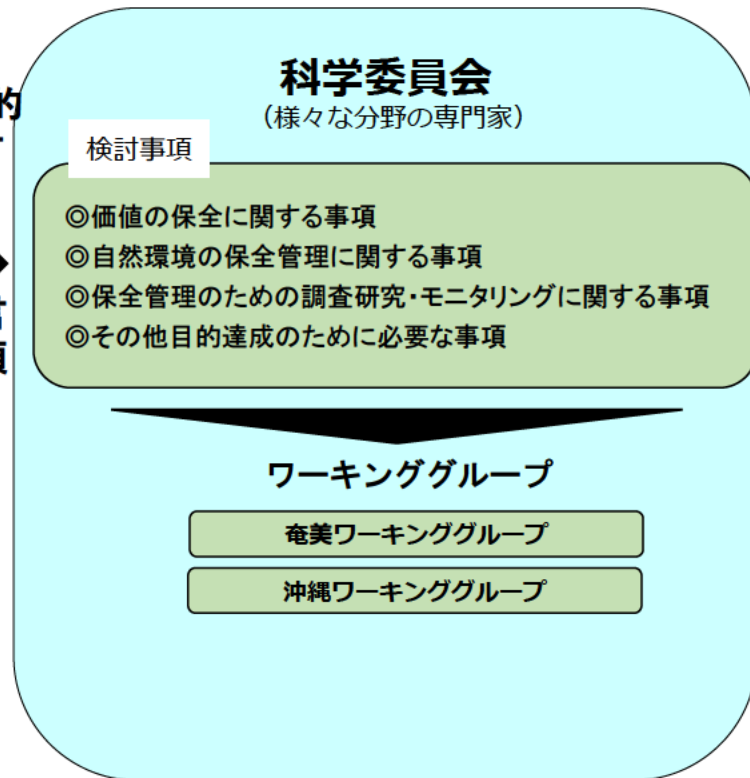

奄美大島、徳之島、沖縄島北部及び西表島世界自然遺産管理体制図 保護管理体制

科学的
助言
⇄
助言
依頼

報告

設置

助言依頼

科学的助言

要請事項対応タスクフォース

(関係行政機関・地域関係団体・専門家等により構成)