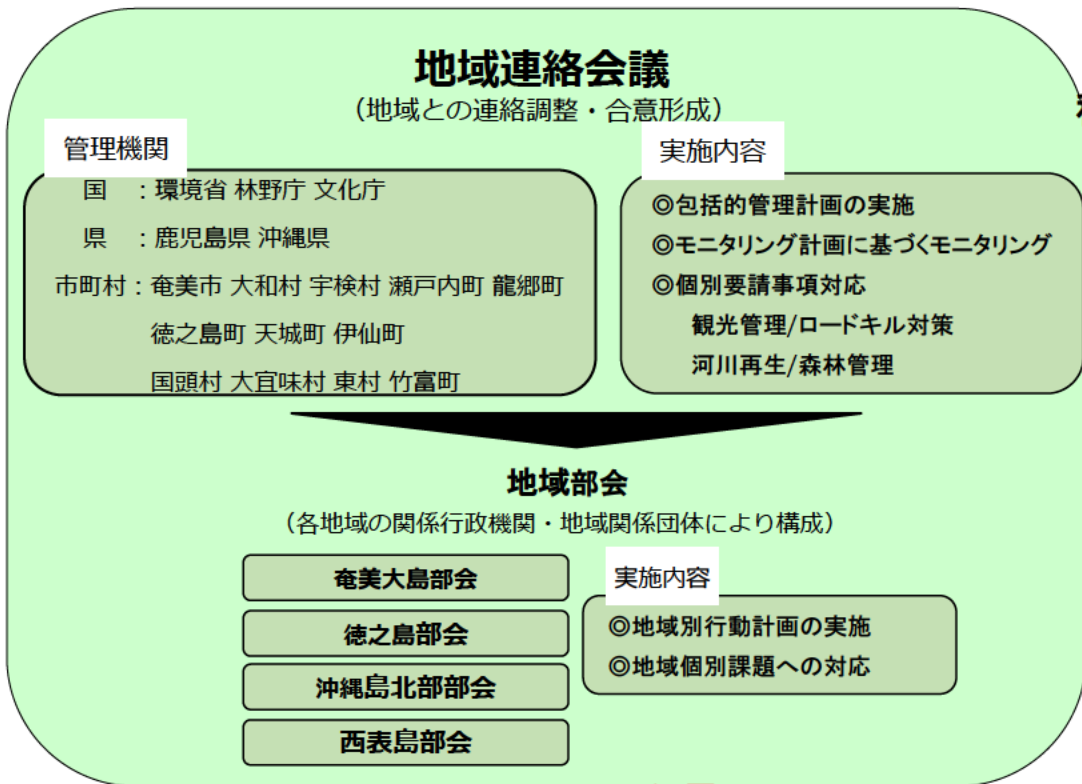

奄美大島、徳之島、沖縄島北部及び西表島世界自然遺産管理体制図 保護管理体制

科学的
助言
⇄
助言
依頼

報告

設置

助言依頼

科学的助言

要請事項対応タスクフォース

(関係行政機関・地域関係団体・専門家等により構成)