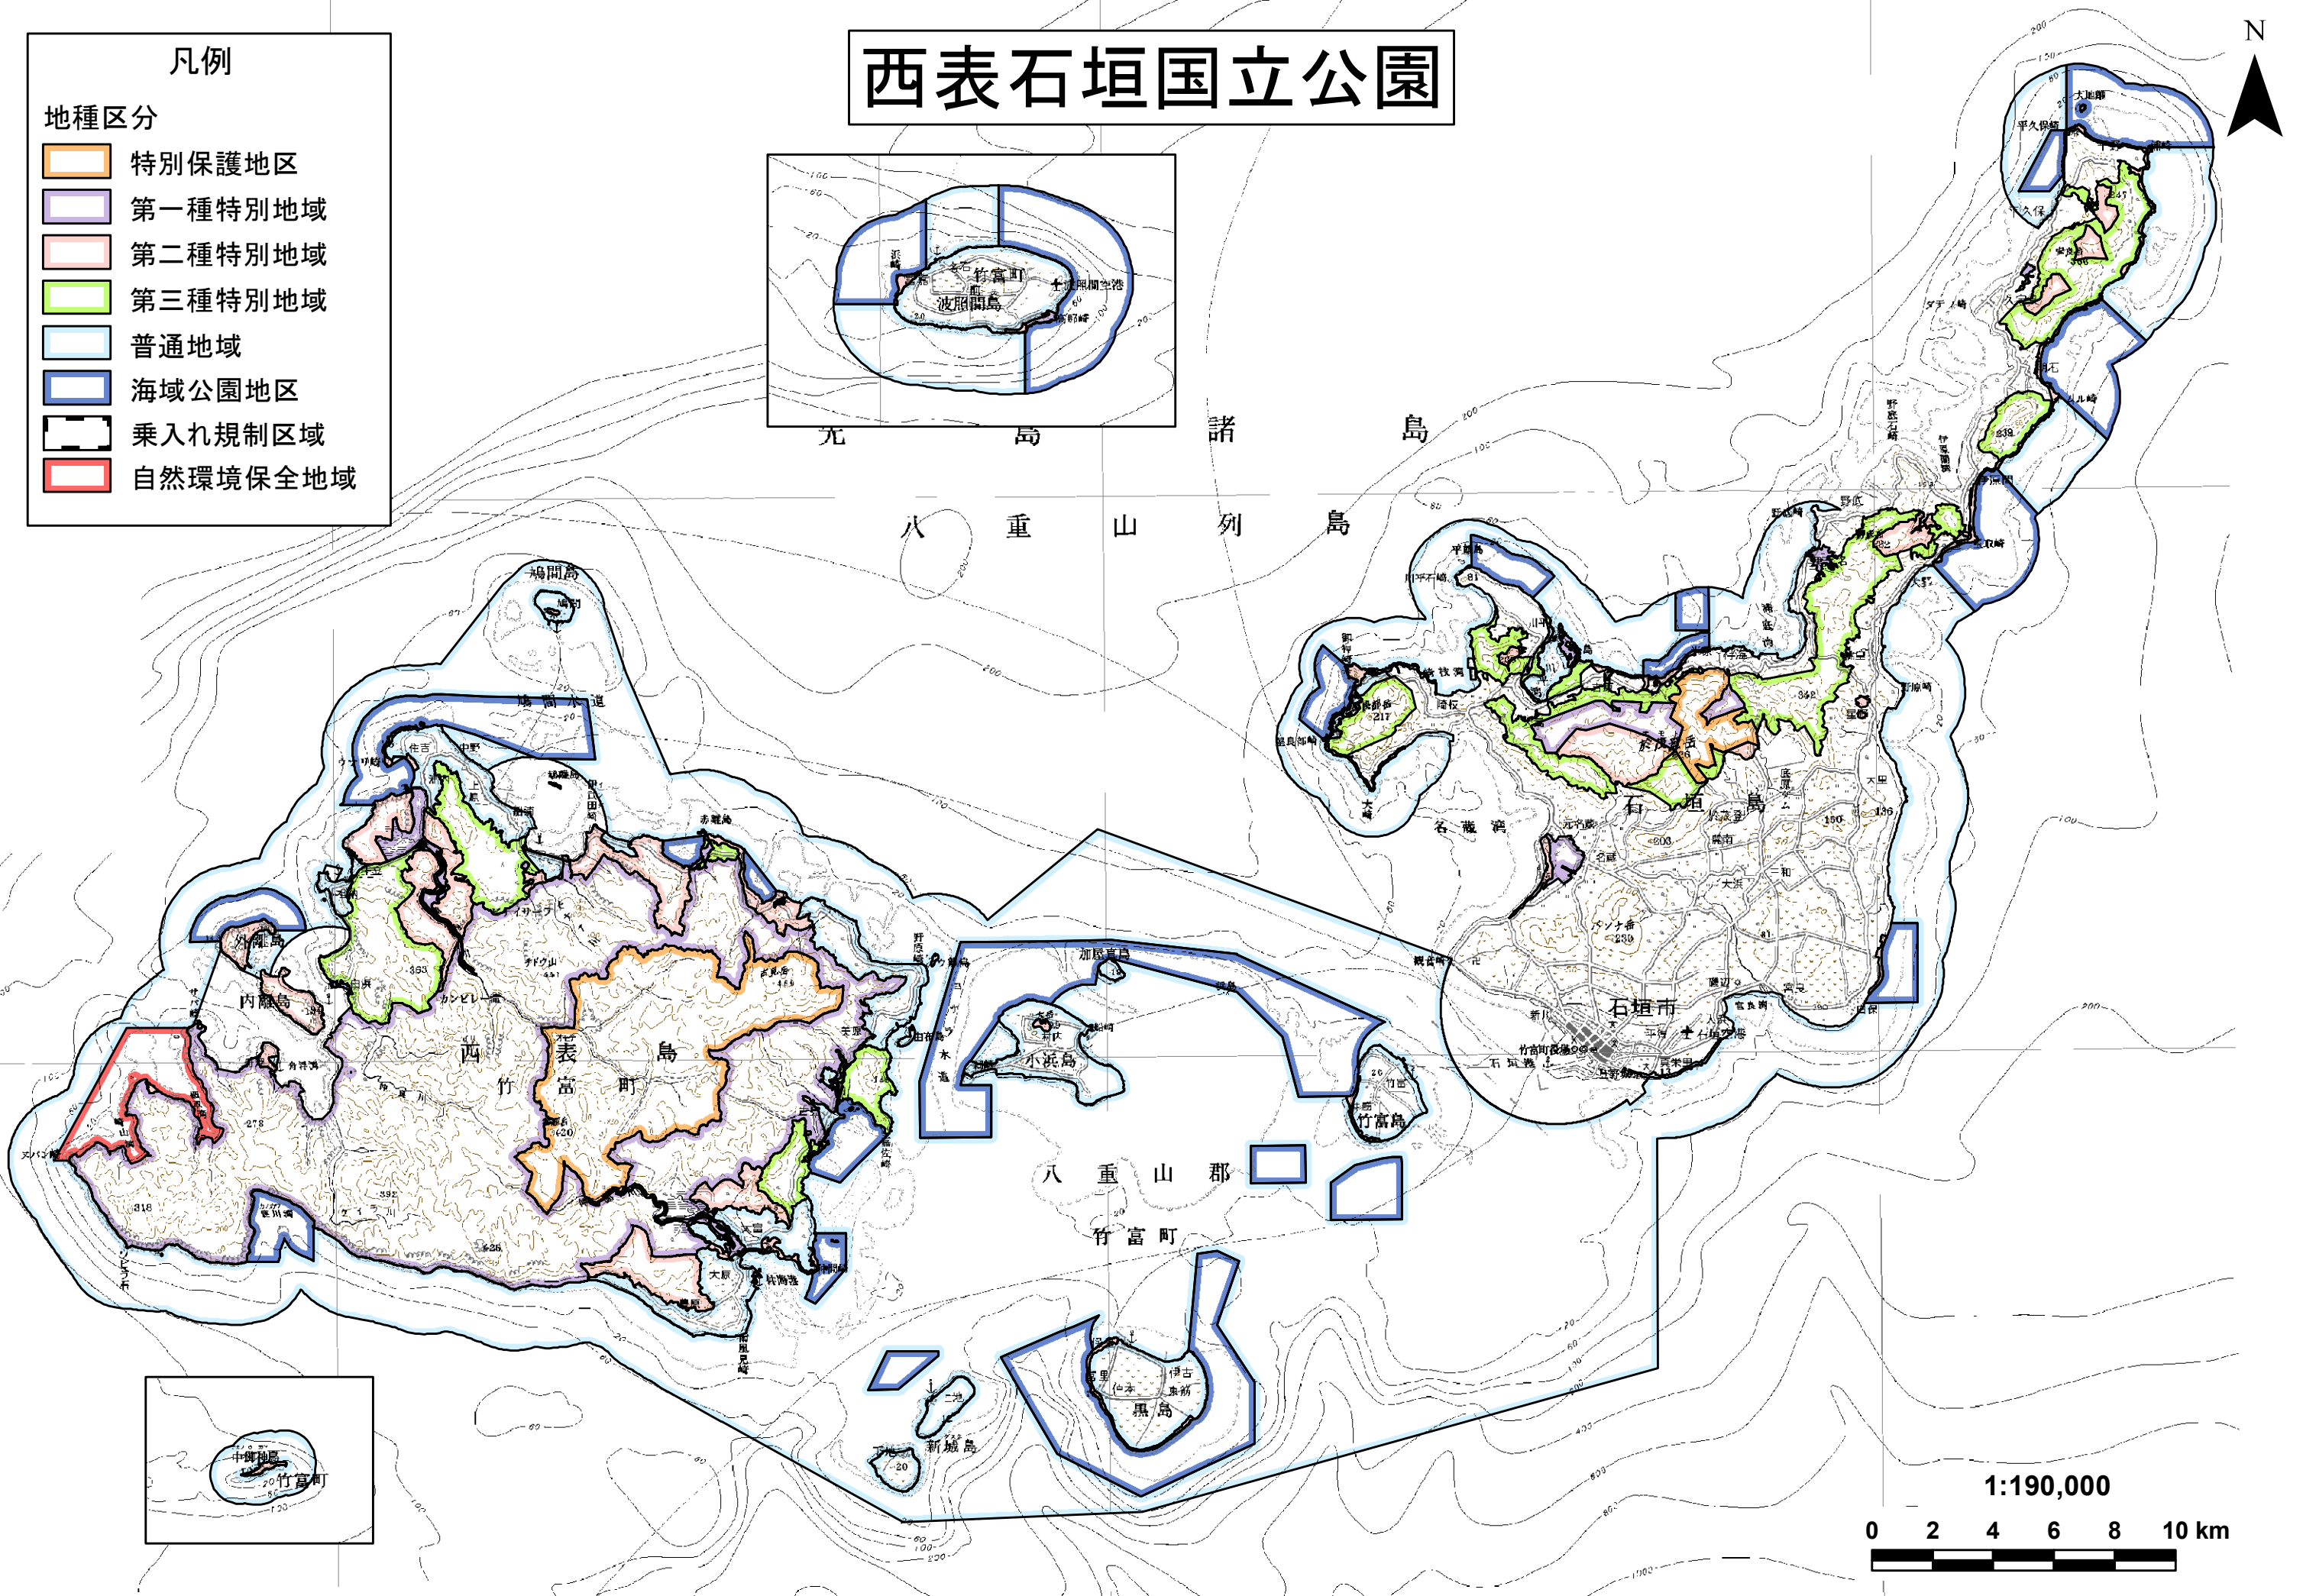

# 西表石垣国立公園

- 凡例
- 地種区分
- 特別保護地区
  - 第一種特別地域
  - 第二種特別地域
  - 第三種特別地域
  - 普通地域
  - 海域公園地区
  - 乗入れ規制区域
  - 自然環境保全地域

1:190,000

この地図は、国土地理院長の承認を得て、同院発行の20万分1地勢図、5万分1地形図、2万5千分1地形図、電子地形図25000及び電子地形図20万を複製したものである。(承認番号 令元情複、第261号)