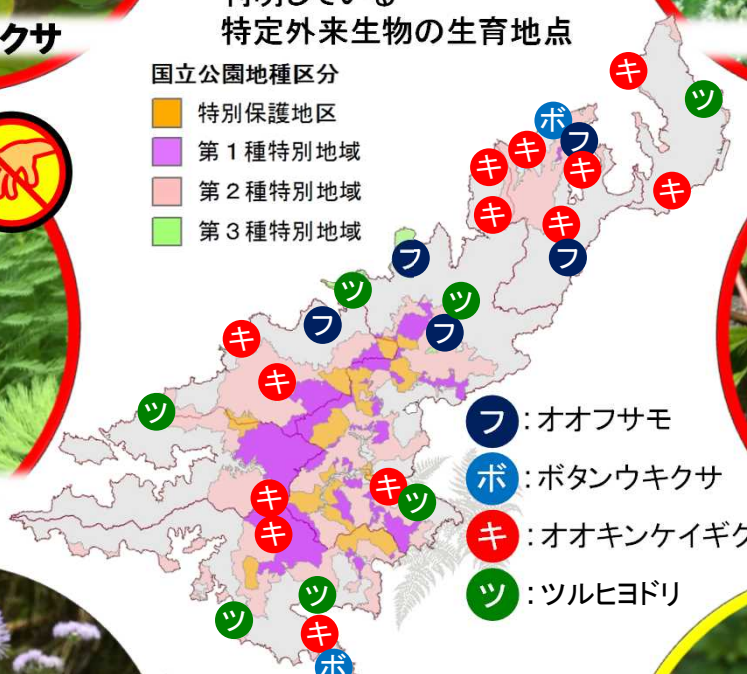

奄美大島の外来種

特定外来生物は、法律により栽培や運搬等が規制されているため
新たな場所で見つけた際には、発見場所の各市町村役場、または
奄美野生生物保護センター (TEL : 0997-55-8620) にご連絡ください。

特 : 特定外来生物

: 採取禁止

緊急対策外来種

重点対策外来種

ポタンウキクサ

オオキンケイギク

ツルヒヨドリ

判明している
特定外来生物の生育地点

国立公園地種区分

- 特別保護地区
- 第1種特別地域
- 第2種特別地域
- 第3種特別地域

- : オオフサモ
- : ポタンウキクサ
- : オオキンケイギク
- : ツルヒヨドリ

アメリカハマグルマ

オオフサモ

ムラサキカッコウアザミ

セイタカアワダチソウ

センダングサ類